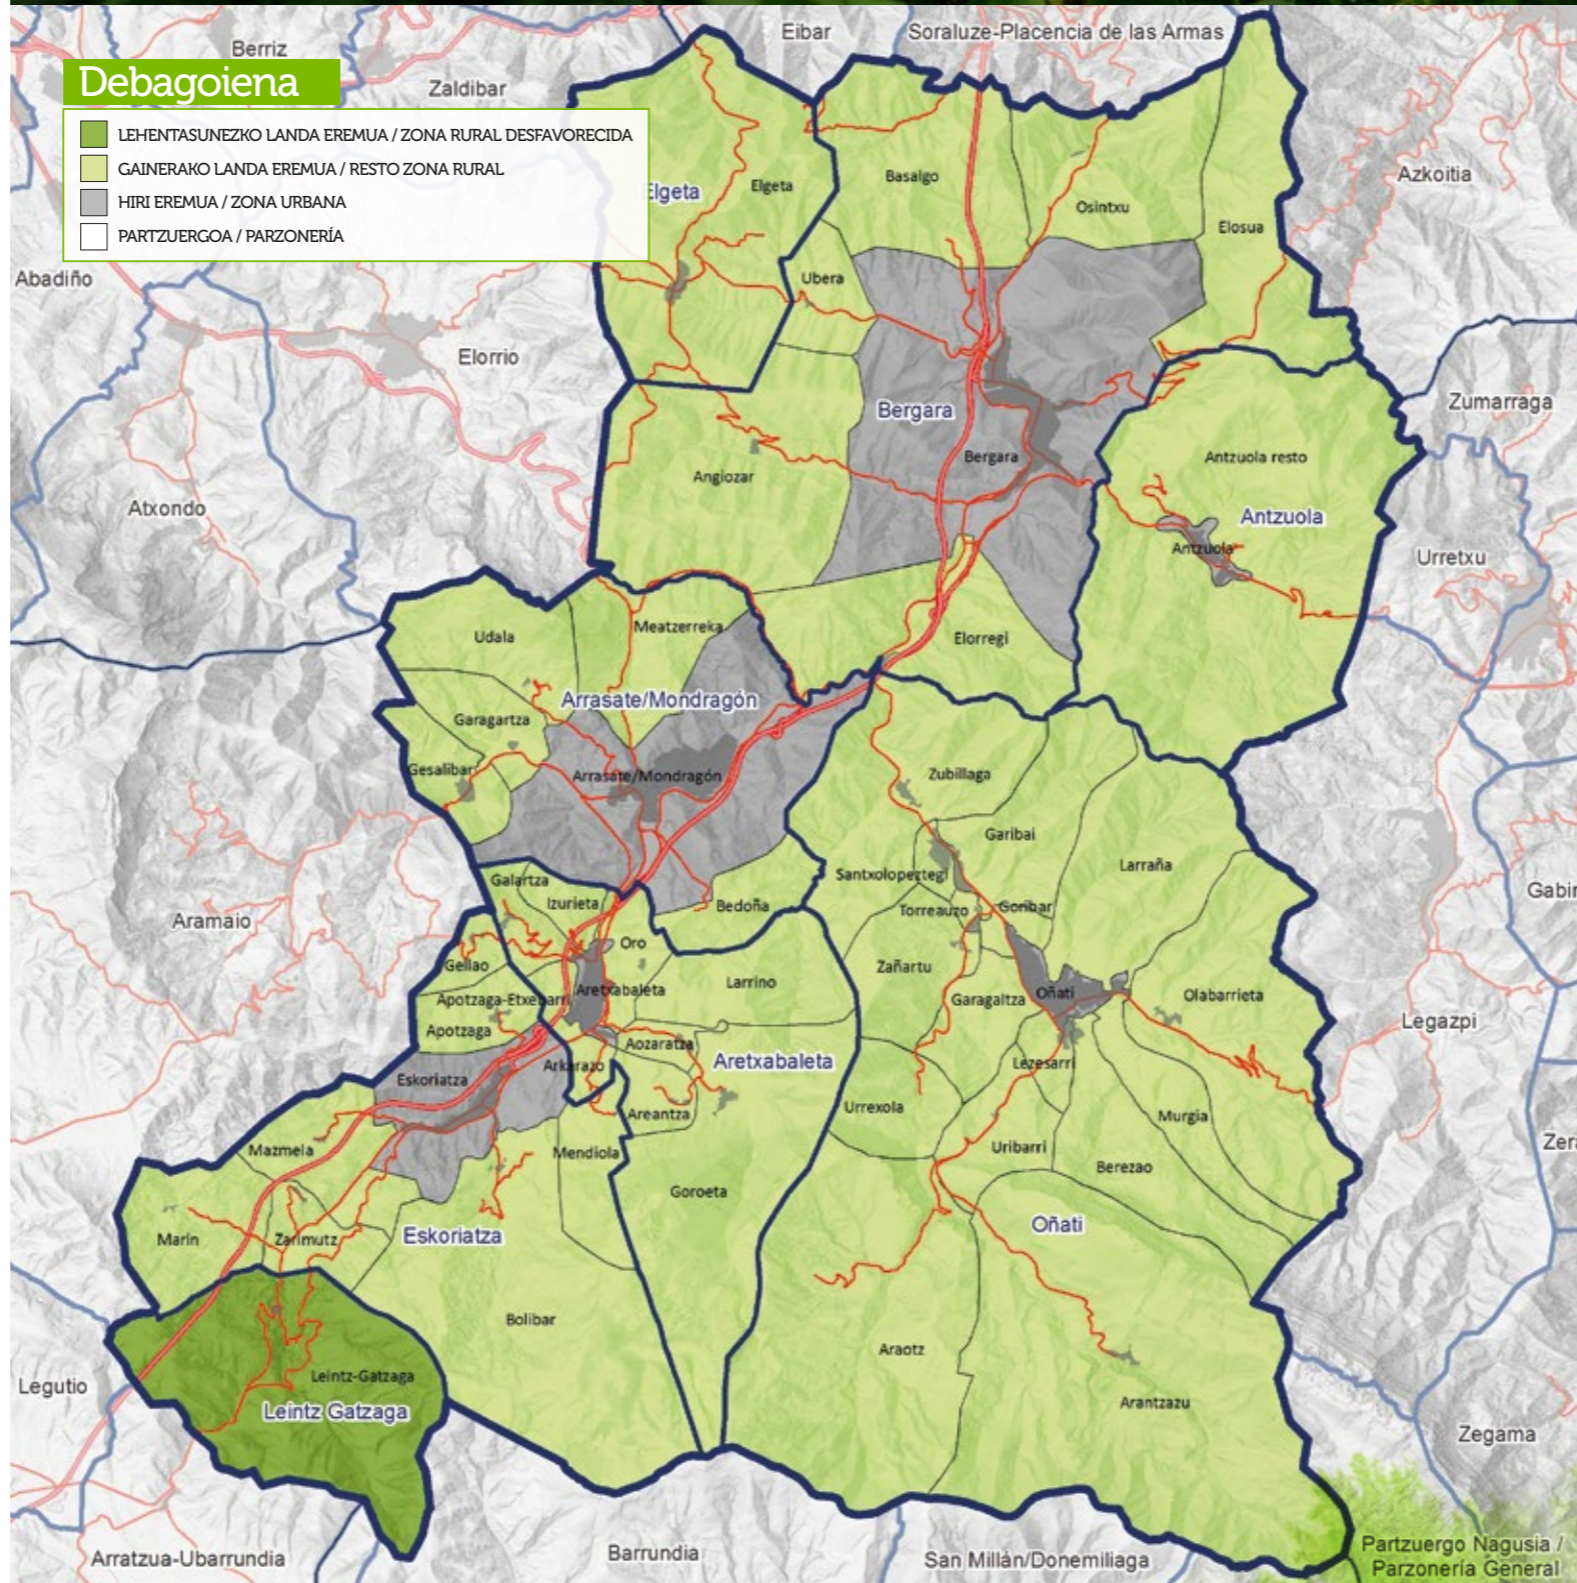

Gestor del espacio y del territorio y administrador de los recursos naturales, de la biodiversidad y de sus paisajes.

Garante de las señas de identidad fundamentales del medio rural.

Zure eskualdeko Landa Garapenean parte hartu nahi baduzu, DEBA GARAIA Landa Garapen Elkartearekin harremanetan jarri.