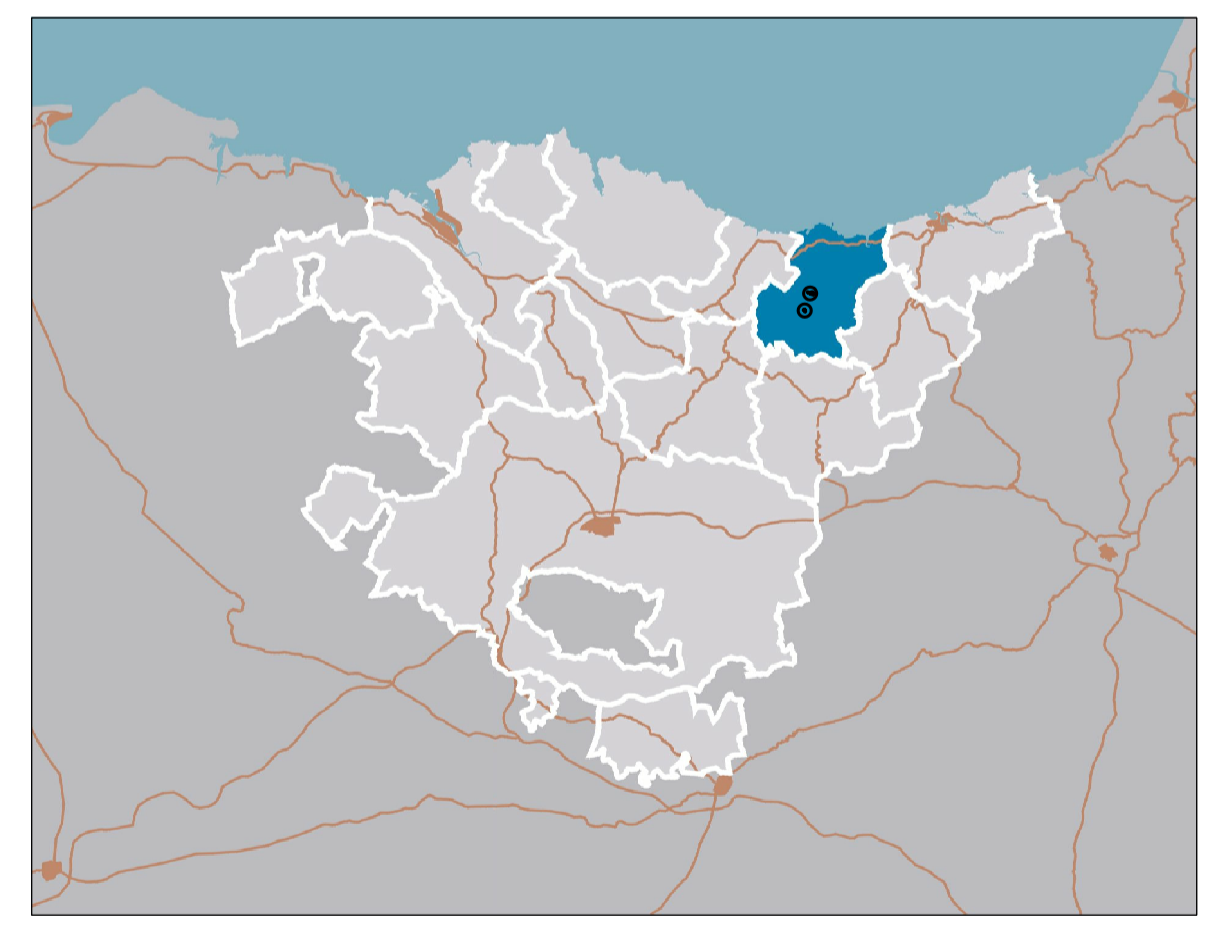

**PLAN TERRITORIAL PARCIAL
ZARAUTZ-AZPEITIA
(UROLA KOSTA)
LURRALDE ZATIKO PLANA**

**MODIFICACION 1 ALDAKETA
AMBITOS DE TRUKUTXO Y AMUE
TRUKUTXO ETA AMUE EREMUAK**

AGOSTO 2008KO ABUZTUA

**II. ORDENAZIOA
II. ORDENAZIOA
PLANO II.4 PLANO A**