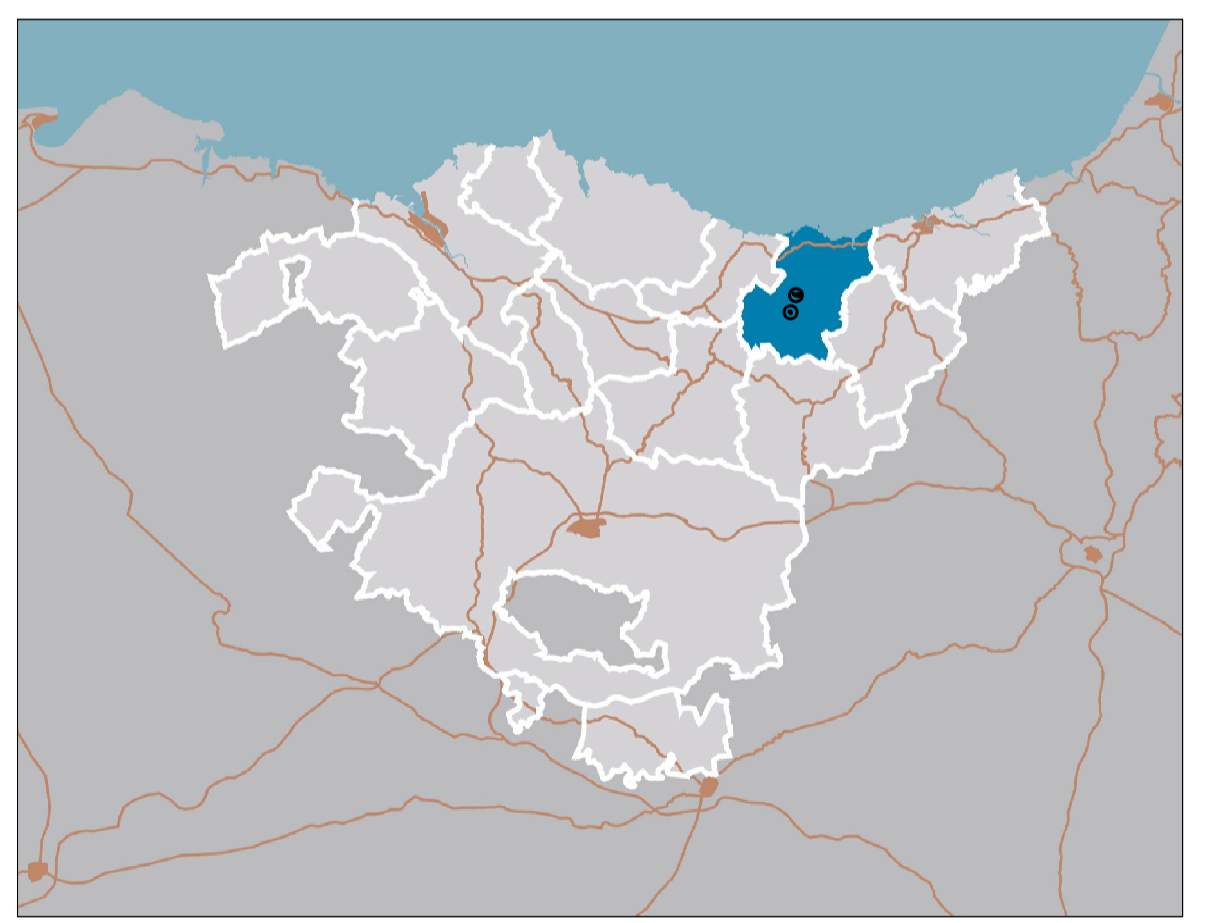

**PLAN TERRITORIAL PARCIAL
ZARAUTZ-AZPEITIA
(UROLA KOSTA)
LURRALDE ZATIKO PLANA**

**MODIFICACION 1 ALDAKETA
AMBITOS DE TRUKUTXO Y AMUE
TRUKUTXO ETA AMUE EREMUAK**

AGOSTO 2008KO ABUZTUA

**II. ORDENAZIOA
II. ORDENACION
II.2 HIRI-ASENTAMENDUAK
II.2 ASENTAMIENTOS URBANOS**

**PLANO II.2.1 PLANO A
BIZITEGI LURZORUAK
SUELOS RESIDENCIALES**

ESCALA 1:30.000 ESKALA

SANTIAGO PERALBA, Arquitecto. MANU ARRUBARRRENA, Arquitecto. CARMEN SEGURULA, Geografo.