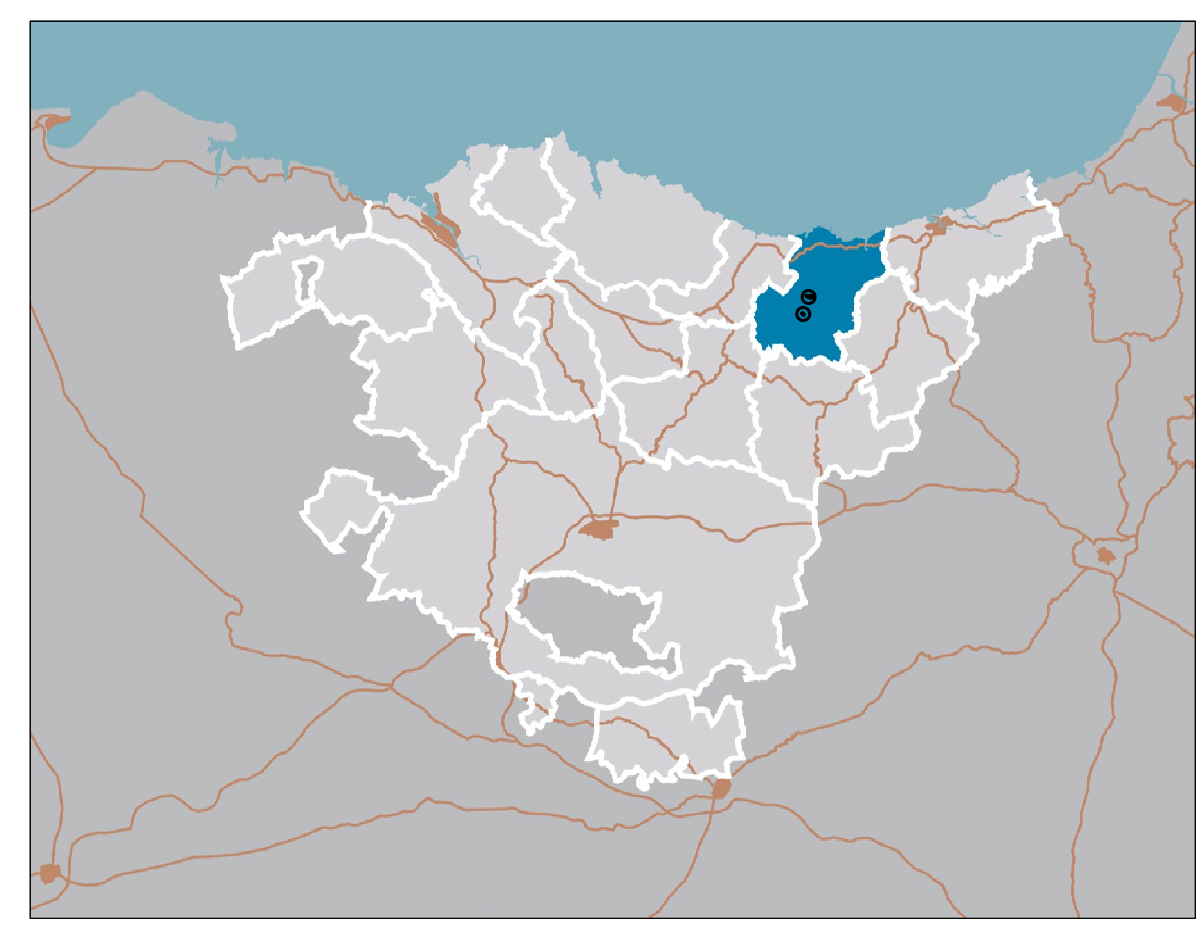

- EREMU FUNTZIONALAREN MUGA ——— LIMITE DE AREA FUNCIONAL
- EKONIMIA JARDUEREN GARAPENA - DESARROLLO DE ACTIVIDADES ECONOMICAS
- HIRUGARREN SEKTOREKO EREMUAK, MERKATARITZAGUNEAK ETA AISIALDI ETA TURISMORAKO INSTALAZIOAK - AREAS TERCIARIAS, CENTROS COMERCIALES E INSTALACIONES DE OCIO.
- GARRAIO ZENTROAK, GELTOKIAK, HORNITEGIAK ETA PLATAFORMA INTERMODALAK - CENTROS DE TRANSPORTE, ESTACIONES, AREAS DE SERVICIO Y PLATAFORMAS INTERMODALES.

**PLAN TERRITORIAL PARCIAL
ZARAUTZ-AZPEITIA
(UROLA KOSTA)
LURRALDE ZATIKO PLANA**

**MODIFICACION 1 ALDAKETA
AMBITOS DE TRUKUTXO Y AMUE
TRUKUTXO ETA AMUE EREMUAK**

AGOSTO 2008KO ABUZTUA

**II. ORDENAZIOA
II. ORDENACION
II.2 HIRI-ASENTAMENDUAK
II.2 ASENTAMIENTOS URBANOS
PLANO II.2.2 PLANOA**

**EKONIMIA JARDUERETAKO LURZORUAK
SUELOS PARA ACTIVIDADES ECONOMICAS**

ESCALA 1:30.000 ESKALA

SANTIAGO PERALBA, Arquitecto. MANU ARRUBARRENA, Arquitecto. CARMEN SEGUROLA, Geografo.