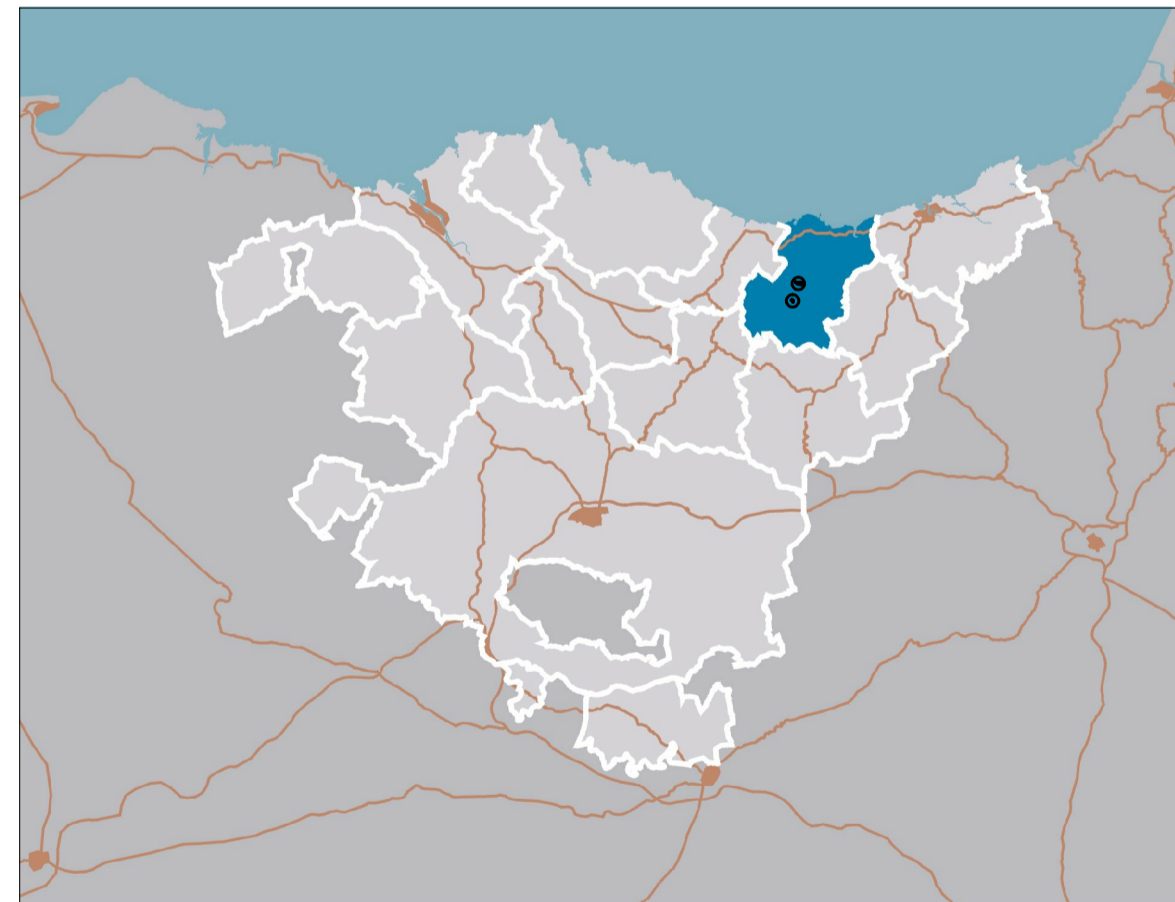

TRUKUTXO

AMUE

**PLAN TERRITORIAL PARCIAL
ZARAUTZ-AZPEITIA
(UROLA KOSTA)
LURRALDE ZATIKO PLANA**

**MODIFICACION 1 ALDAKETA
AMBITOS DE TRUKUTXO Y AMUE
TRUKUTXO ETA AMUE EREMUAK**

AGOSTO 2008KO ABUZTUA

**I. INFORMACION
I. INFORMAZIOA**

PLANO I.5 PLANO A

**ALDAKETA LURRALDEAREN ORAINGO ORTOFOTOA
ORTOFOTO ACTUAL DEL TERRITORIO
OBJETO DE LA MODIFICACION**

ESCALA 1:5.000 ESKALA

Santiago Peralba

Manu Arruabarrena

Carmen Seguirola

SANTIAGO PERALBA, Arquitecto. MANU ARRUBARRENA, Arquitecto. CARMEN SEGUIROLA, Geografo.