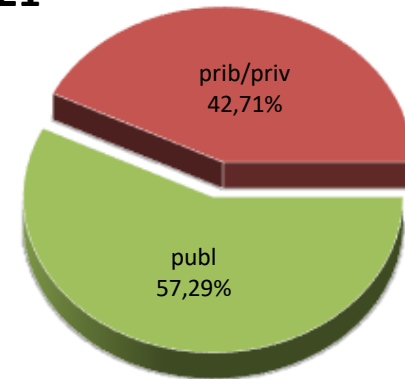

18/19

19/20

20/21

21/22

22/23

23/24

MATRIKULA-EAE
GOI MAILAKO LANBIDE HEZIKETAKO IKASLEAK
ALUMNADO DE FORMACIÓN PROFESIONAL DE GRADO SUPERIOR

	publ	prib/priv	guzt/tot
■ 2018/2019	11.995	9.473	21.468
■ 2019/2020	12.566	9.450	22.016
■ 2020/2021	13.208	9.848	23.056
■ 2021/2022	13.684	10.065	23.749
■ 2022/2023	13.712	9.994	23.706
■ 2023/2024	14.793	10.426	25.219

MATRIKULA-EAE
GOI MAILAKO LANBIDE HEZIKETAKO IKASLEAK
ALUMNADO DE FORMACIÓN PROFESIONAL DE GRADO SUPERIOR

18/19

19/20

20/21

21/22

22/23

23/24

MATRIKULA-EAE