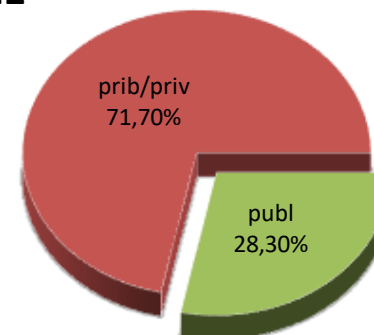

MATRIKULA-EAE BATXILERGOKO IKASLEAK / ALUMNADO DE BACHILLERATO

MATRIKULA-EAE
BATXILERGOKO IKASLEAK / ALUMNADO DE BACHILLERATO

18/19

19/20

20/21

21/22

22/23

23/24

MATRIKULA-EAE

OINARRIZKO LANBIDE HEZIKETAKO IKASLEAK

ALUMNADO DE FORMACIÓN PROFESIONAL BÁSICA

MATRIKULA-EAE
OINARRIZKO LANBIDE HEZIKETAKO IKASLEAK
ALUMNADO DE FORMACIÓN PROFESIONAL BÁSICA

18/19

19/20

20/21

21/22

18/19

19/20

20/21

21/22

22/23

23/24

MATRIKULA-EAE
GOI MAILAKO LANBIDE HEZIKETAKO IKASLEAK
ALUMNADO DE FORMACIÓN PROFESIONAL DE GRADO SUPERIOR

	publ	prib/priv	guzt/tot
■ 2018/2019	11.995	9.473	21.468
■ 2019/2020	12.566	9.450	22.016
■ 2020/2021	13.208	9.848	23.056
■ 2021/2022	13.684	10.065	23.749
■ 2022/2023	13.712	9.994	23.706
■ 2023/2024	14.793	10.426	25.219