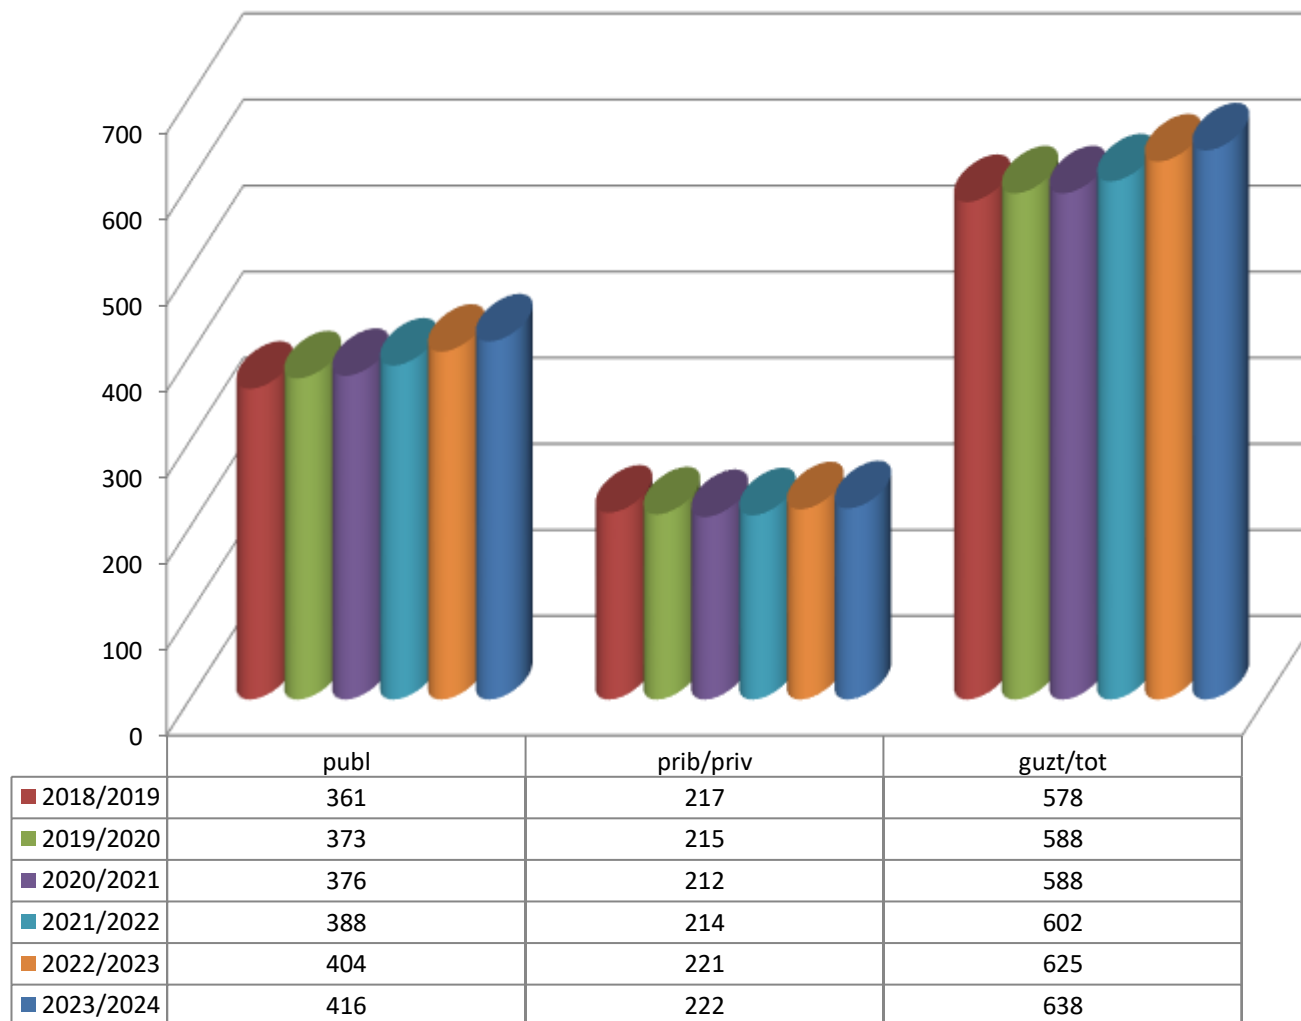

20/21

21/22

22/23

23/24

MATRIKULA-EAE

ZEREGINEN IKASKUNTZAKO IKASLEAK / ALUMNADO DE APRENDIZAJE DE TAREAS

MATRIKULA-EAE

ZEREGINEN IKASKUNTZAKO IKASLEAK / ALUMNADO DE APRENDIZAJE DE TAREAS

18/19

19/20

20/21

21/22

22/23

23/24