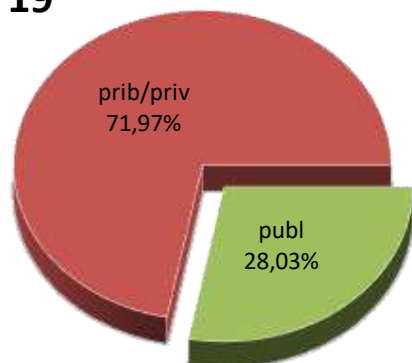

MATRIKULA-EAE BATXILERGOKO IKASLEAK / ALUMNADO DE BACHILLERATO

MATRIKULA-EAE
BATXILERGOKO IKASLEAK / ALUMNADO DE BACHILLERATO

18/19

19/20

20/21

21/22

22/23

23/24

MATRIKULA-EAE

OINARRIZKO LANBIDE HEZIKETAKO IKASLEAK

ALUMNADO DE FORMACIÓN PROFESIONAL BÁSICA

MATRIKULA-EAE
OINARRIZKO LANBIDE HEZIKETAKO IKASLEAK
ALUMNADO DE FORMACIÓN PROFESIONAL BÁSICA

18/19

19/20

20/21

21/22

22/23

23/24

MATRIKULA-EAE

ERDI MAILAKO LANBIDE HEZIKETAKO IKASLEAK

ALUMNADO DE FORMACIÓN PROFESIONAL DE GRADO MEDIO

MATRIKULA-EAE
ERDI MAILAKO LANBIDE HEZIKETAKO IKASLEAK
ALUMNADO DE FORMACIÓN PROFESIONAL DE GRADO MEDIO

18/19

19/20

20/21

21/22

22/23

23/24

MATRIKULA-EAE
GOI MAILAKO LANBIDE HEZIKETAKO IKASLEAK
ALUMNADO DE FORMACIÓN PROFESIONAL DE GRADO SUPERIOR

	publ	prib/priv	guzt/tot
■ 2018/2019	11.995	9.473	21.468
■ 2019/2020	12.566	9.450	22.016
■ 2020/2021	13.208	9.848	23.056
■ 2021/2022	13.684	10.065	23.749
■ 2022/2023	13.712	9.994	23.706
■ 2023/2024	14.793	10.426	25.219