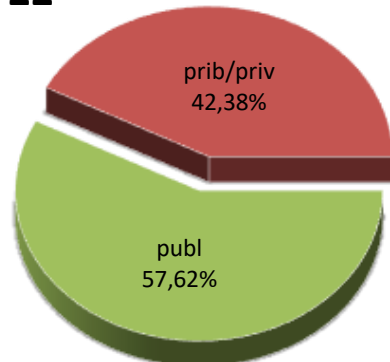

18/19

19/20

20/21

21/22

22/23

23/24

MATRIKULA-EAE
GOI MAILAKO LANBIDE HEZIKETAKO IKASLEAK
ALUMNADO DE FORMACIÓN PROFESIONAL DE GRADO SUPERIOR

	publ	prib/priv	guzt/tot
■ 2018/2019	11.995	9.473	21.468
■ 2019/2020	12.566	9.450	22.016
■ 2020/2021	13.208	9.848	23.056
■ 2021/2022	13.684	10.065	23.749
■ 2022/2023	13.712	9.994	23.706
■ 2023/2024	14.793	10.426	25.219

MATRIKULA-EAE
GOI MAILAKO LANBIDE HEZIKETAKO IKASLEAK
ALUMNADO DE FORMACIÓN PROFESIONAL DE GRADO SUPERIOR

18/19

19/20

20/21

21/22

22/23

23/24

MATRIKULA-EAE