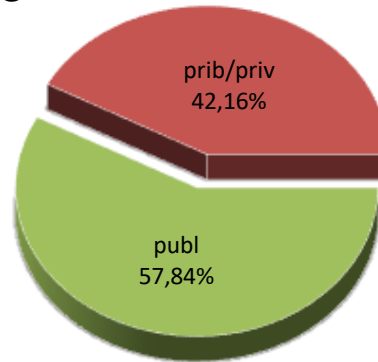

18/19

19/20

20/21

21/22

22/23

23/24

MATRIKULA-EAE
GOI MAILAKO LANBIDE HEZIKETAKO IKASLEAK
ALUMNADO DE FORMACIÓN PROFESIONAL DE GRADO SUPERIOR

	publ	prib/priv	guzt/tot
■ 2018/2019	11.995	9.473	21.468
■ 2019/2020	12.566	9.450	22.016
■ 2020/2021	13.208	9.848	23.056
■ 2021/2022	13.684	10.065	23.749
■ 2022/2023	13.712	9.994	23.706
■ 2023/2024	14.793	10.426	25.219

MATRIKULA-EAE
GOI MAILAKO LANBIDE HEZIKETAKO IKASLEAK
ALUMNADO DE FORMACIÓN PROFESIONAL DE GRADO SUPERIOR

18/19

19/20

20/21

21/22

22/23

23/24

MATRIKULA-EAE