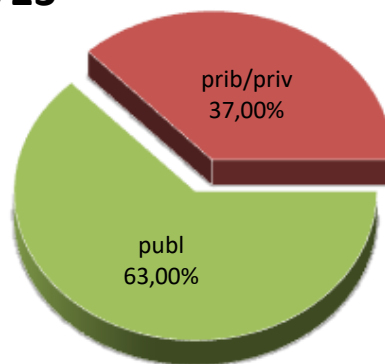

18/19

19/20

20/21

21/22

22/23

23/24

MATRIKULA-EAE
GOI MAILAKO LANBIDE HEZIKETAKO IKASLEAK
ALUMNADO DE FORMACIÓN PROFESIONAL DE GRADO SUPERIOR

	publ	prib/priv	guzt/tot
■ 2018/2019	11.995	9.473	21.468
■ 2019/2020	12.566	9.450	22.016
■ 2020/2021	13.208	9.848	23.056
■ 2021/2022	13.684	10.065	23.749
■ 2022/2023	13.712	9.994	23.706
■ 2023/2024	14.793	10.426	25.219

MATRIKULA-EAE
GOI MAILAKO LANBIDE HEZIKETAKO IKASLEAK
ALUMNADO DE FORMACIÓN PROFESIONAL DE GRADO SUPERIOR

18/19

19/20

20/21

21/22

22/23

23/24

MATRIKULA-EAE