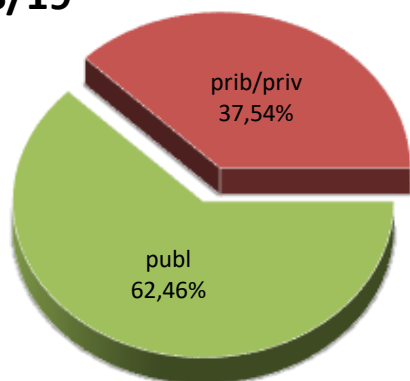

MATRIKULA-EAE

LANBIDE HEZIKETAKO ZIKLOETAKO IKASLEAK

ALUMNADO DE CICLOS DE FORMACIÓN PROFESIONAL

MATRIKULA-EAE
LANBIDE HEZIKETAKO ZIKLOETAKO IKASLEAK
ALUMNADO DE CICLOS DE FORMACIÓN PROFESIONAL

18/19

19/20

20/21

21/22

22/23

23/24

MATRIKULA-EAE

ZEREGINEN IKASKUNTZAKO IKASLEAK / ALUMNADO DE APRENDIZAJE DE TAREAS

MATRIKULA-EAE

ZEREGINEN IKASKUNTZAKO IKASLEAK / ALUMNADO DE APRENDIZAJE DE TAREAS

18/19

19/20

20/21

21/22

22/23

23/24