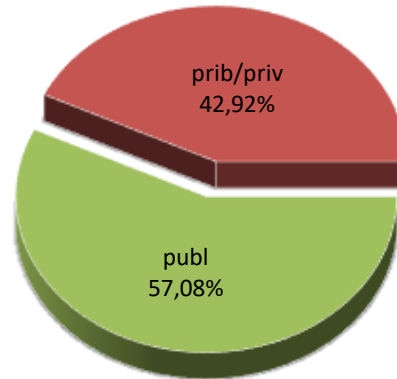

18/19

19/20

20/21

21/22

22/23

23/24

MATRIKULA-EAE
GOI MAILAKO LANBIDE HEZIKETAKO IKASLEAK
ALUMNADO DE FORMACIÓN PROFESIONAL DE GRADO SUPERIOR

	publ	prib/priv	guzt/tot
■ 2018/2019	11.995	9.473	21.468
■ 2019/2020	12.566	9.450	22.016
■ 2020/2021	13.208	9.848	23.056
■ 2021/2022	13.684	10.065	23.749
■ 2022/2023	13.712	9.994	23.706
■ 2023/2024	14.793	10.426	25.219

MATRIKULA-EAE
GOI MAILAKO LANBIDE HEZIKETAKO IKASLEAK
ALUMNADO DE FORMACIÓN PROFESIONAL DE GRADO SUPERIOR

18/19

19/20

20/21

21/22

22/23

23/24

MATRIKULA-EAE