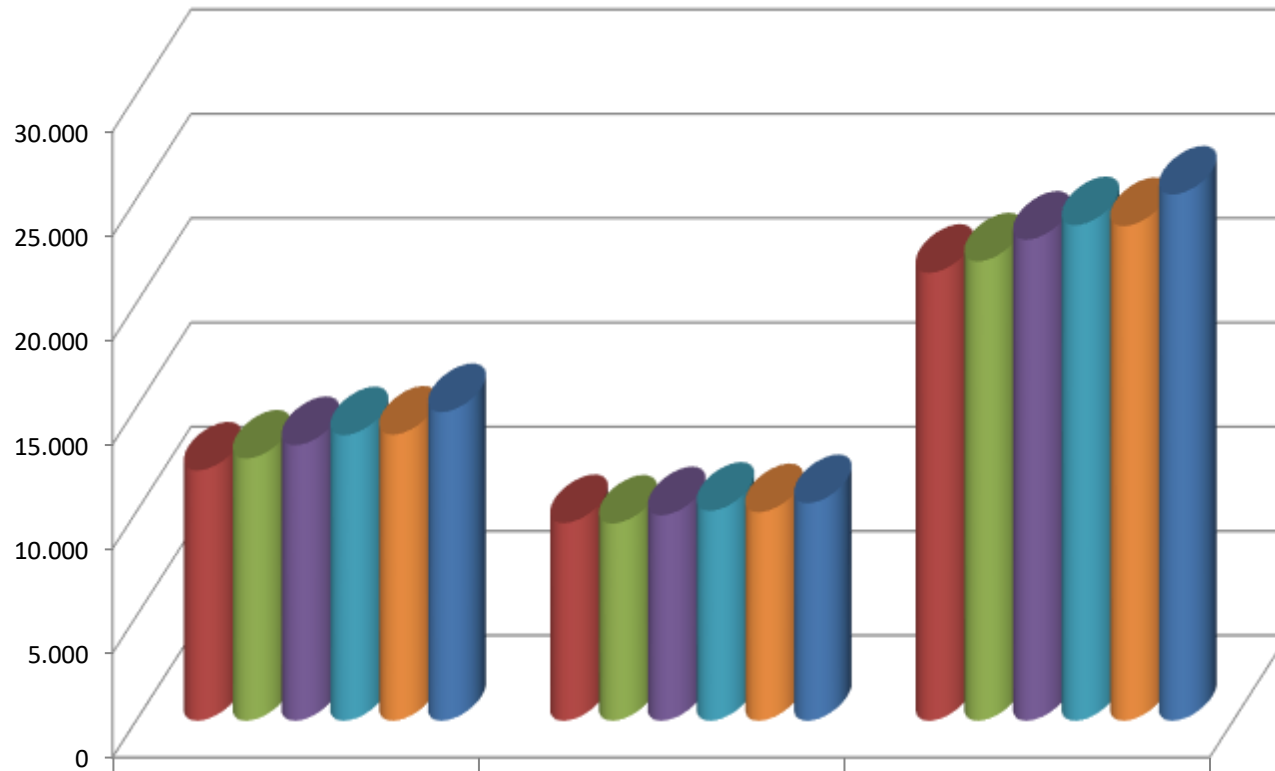

18/19

19/20

20/21

21/22

22/23

23/24

MATRIKULA-EAE
GOI MAILAKO LANBIDE HEZIKETAKO IKASLEAK
ALUMNADO DE FORMACIÓN PROFESIONAL DE GRADO SUPERIOR

	publ	prib/priv	guzt/tot
■ 2018/2019	11.995	9.473	21.468
■ 2019/2020	12.566	9.450	22.016
■ 2020/2021	13.208	9.848	23.056
■ 2021/2022	13.684	10.065	23.749
■ 2022/2023	13.712	9.994	23.706
■ 2023/2024	14.793	10.426	25.219