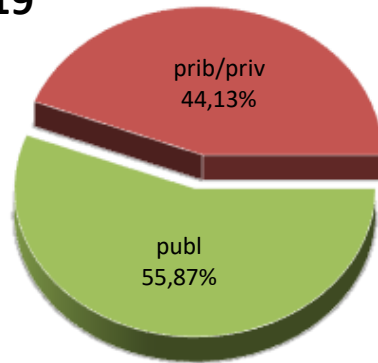

18/19

19/20

20/21

21/22

22/23

23/24

MATRIKULA-EAE
GOI MAILAKO LANBIDE HEZIKETAKO IKASLEAK
ALUMNADO DE FORMACIÓN PROFESIONAL DE GRADO SUPERIOR

	publ	prib/priv	guzt/tot
■ 2018/2019	11.995	9.473	21.468
■ 2019/2020	12.566	9.450	22.016
■ 2020/2021	13.208	9.848	23.056
■ 2021/2022	13.684	10.065	23.749
■ 2022/2023	13.712	9.994	23.706
■ 2023/2024	14.793	10.426	25.219

MATRIKULA-EAE
GOI MAILAKO LANBIDE HEZIKETAKO IKASLEAK
ALUMNADO DE FORMACIÓN PROFESIONAL DE GRADO SUPERIOR

18/19

19/20

20/21

21/22

22/23

23/24

MATRIKULA-EAE