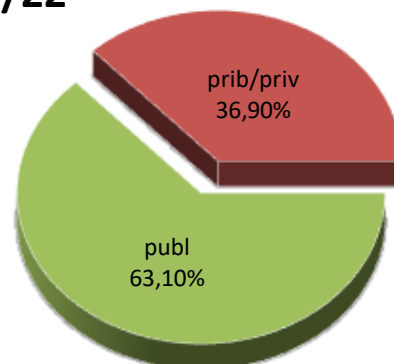

18/19

19/20

20/21

21/22

22/23

23/24

MATRIKULA-EAE
GOI MAILAKO LANBIDE HEZIKETAKO IKASLEAK
ALUMNADO DE FORMACIÓN PROFESIONAL DE GRADO SUPERIOR

	publ	prib/priv	guzt/tot
■ 2018/2019	11.995	9.473	21.468
■ 2019/2020	12.566	9.450	22.016
■ 2020/2021	13.208	9.848	23.056
■ 2021/2022	13.684	10.065	23.749
■ 2022/2023	13.712	9.994	23.706
■ 2023/2024	14.793	10.426	25.219

MATRIKULA-EAE
GOI MAILAKO LANBIDE HEZIKETAKO IKASLEAK
ALUMNADO DE FORMACIÓN PROFESIONAL DE GRADO SUPERIOR

18/19

19/20

20/21

21/22

22/23

23/24

MATRIKULA-EAE