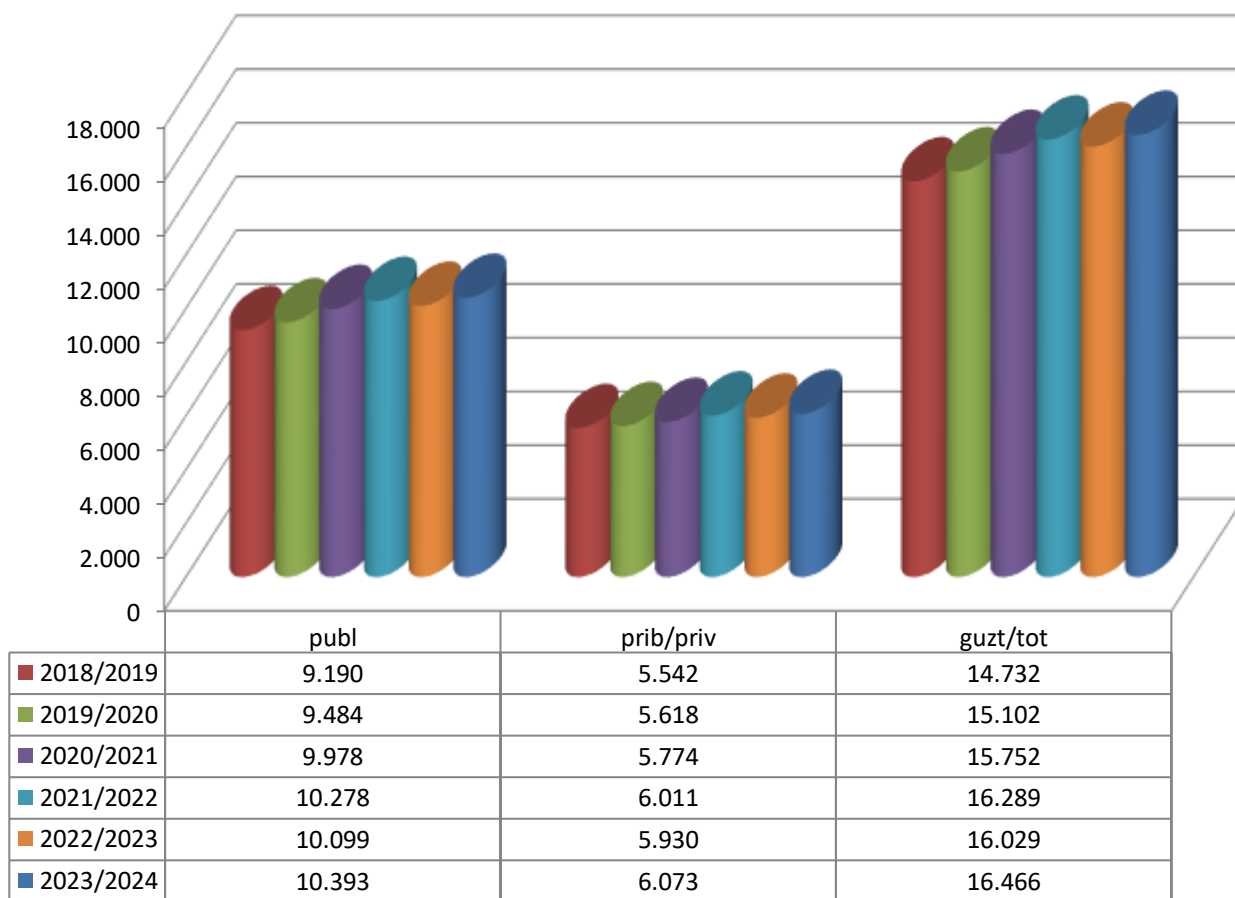

22/23

23/24

MATRIKULA-EAE

ERDI MAILAKO LANBIDE HEZIKETAKO IKASLEAK

ALUMNADO DE FORMACIÓN PROFESIONAL DE GRADO MEDIO

MATRIKULA-EAE
ERDI MAILAKO LANBIDE HEZIKETAKO IKASLEAK
ALUMNADO DE FORMACIÓN PROFESIONAL DE GRADO MEDIO

18/19

19/20

20/21

21/22

22/23

23/24

MATRIKULA-EAE
GOI MAILAKO LANBIDE HEZIKETAKO IKASLEAK
ALUMNADO DE FORMACIÓN PROFESIONAL DE GRADO SUPERIOR

	publ	prib/priv	guzt/tot
■ 2018/2019	11.995	9.473	21.468
■ 2019/2020	12.566	9.450	22.016
■ 2020/2021	13.208	9.848	23.056
■ 2021/2022	13.684	10.065	23.749
■ 2022/2023	13.712	9.994	23.706
■ 2023/2024	14.793	10.426	25.219