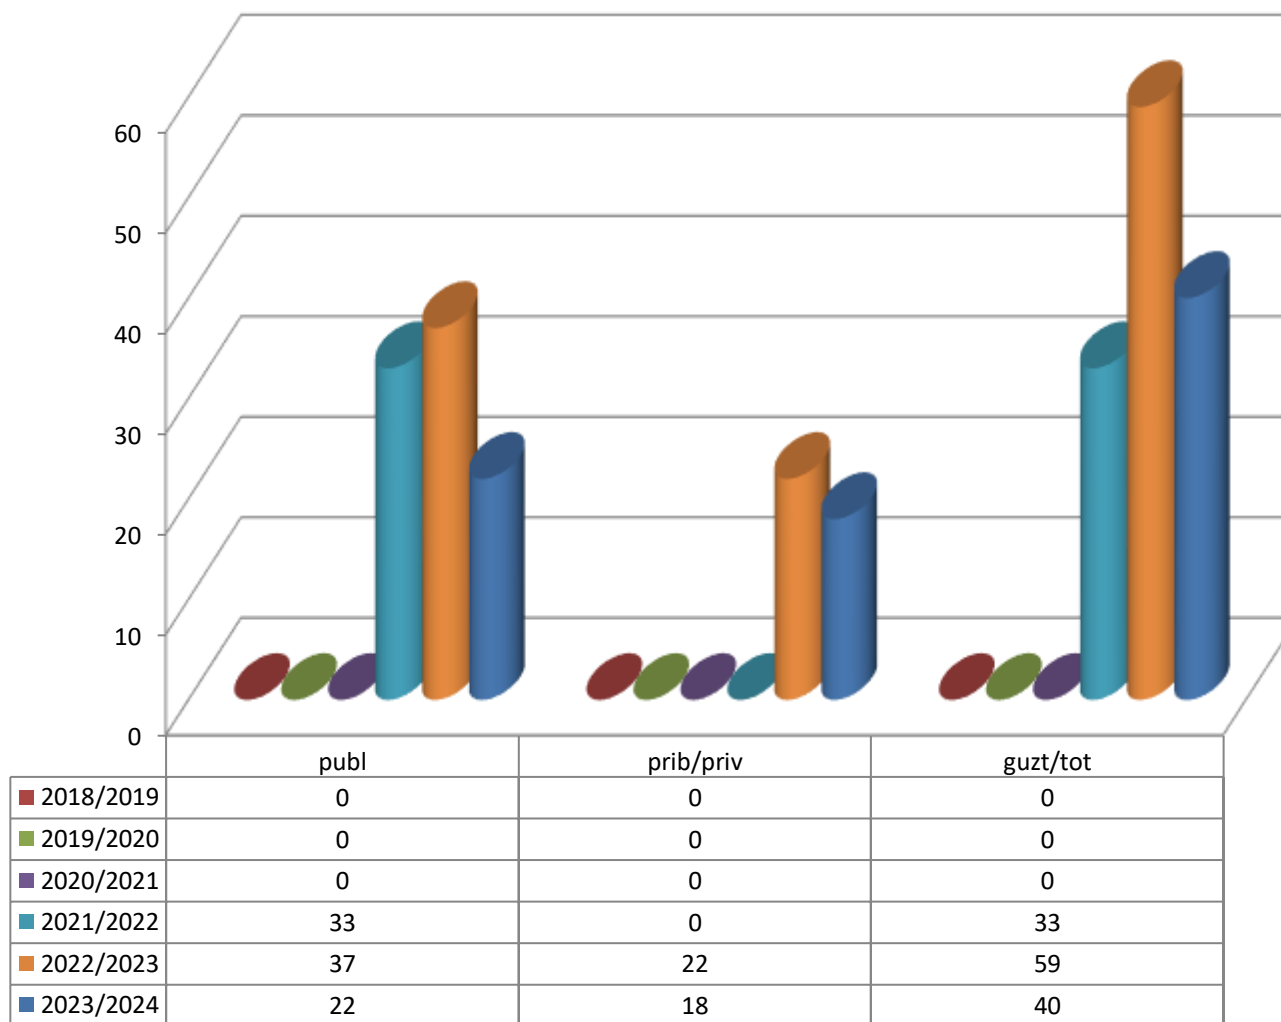

MATRIKULA-EAE

ERDI MAILAKO ESPEZIALIZAZIO KURTSOETAKO IKASLEAK

ALUMNADO DE CURSOS DE ESPECIALIZACIÓN DE GRADO MEDIO