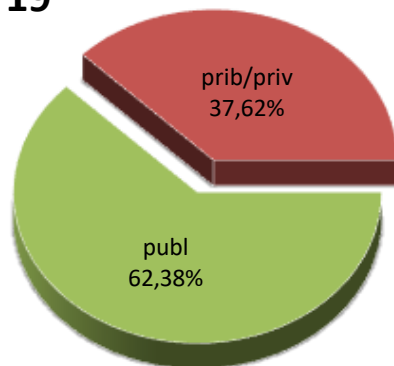

22/23

23/24

MATRIKULA-EAE

ERDI MAILAKO LANBIDE HEZIKETAKO IKASLEAK

ALUMNADO DE FORMACIÓN PROFESIONAL DE GRADO MEDIO

MATRIKULA-EAE
ERDI MAILAKO LANBIDE HEZIKETAKO IKASLEAK
ALUMNADO DE FORMACIÓN PROFESIONAL DE GRADO MEDIO

18/19

19/20

20/21

21/22

22/23

23/24

MATRIKULA-EAE
GOI MAILAKO LANBIDE HEZIKETAKO IKASLEAK
ALUMNADO DE FORMACIÓN PROFESIONAL DE GRADO SUPERIOR

	publ	prib/priv	guzt/tot
■ 2018/2019	11.995	9.473	21.468
■ 2019/2020	12.566	9.450	22.016
■ 2020/2021	13.208	9.848	23.056
■ 2021/2022	13.684	10.065	23.749
■ 2022/2023	13.712	9.994	23.706
■ 2023/2024	14.793	10.426	25.219