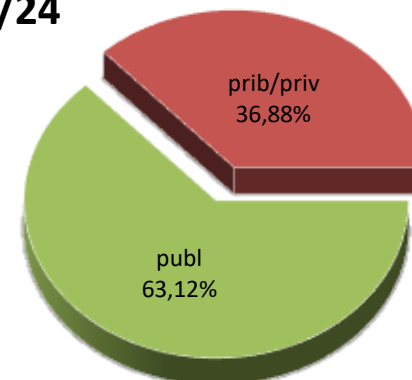

18/19

19/20

20/21

21/22

22/23

23/24

MATRIKULA-EAE
GOI MAILAKO LANBIDE HEZIKETAKO IKASLEAK
ALUMNADO DE FORMACIÓN PROFESIONAL DE GRADO SUPERIOR

	publ	prib/priv	guzt/tot
■ 2018/2019	11.995	9.473	21.468
■ 2019/2020	12.566	9.450	22.016
■ 2020/2021	13.208	9.848	23.056
■ 2021/2022	13.684	10.065	23.749
■ 2022/2023	13.712	9.994	23.706
■ 2023/2024	14.793	10.426	25.219

MATRIKULA-EAE
GOI MAILAKO LANBIDE HEZIKETAKO IKASLEAK
ALUMNADO DE FORMACIÓN PROFESIONAL DE GRADO SUPERIOR

18/19

19/20

20/21

21/22

22/23

23/24

MATRIKULA-EAE