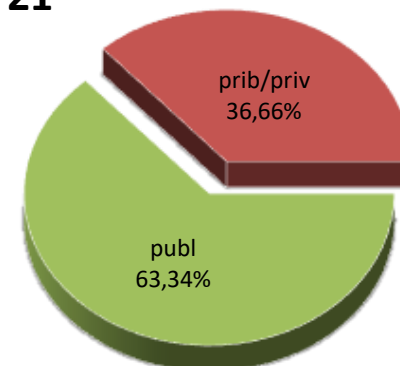

22/23

23/24

MATRIKULA-EAE

ERDI MAILAKO LANBIDE HEZIKETAKO IKASLEAK

ALUMNADO DE FORMACIÓN PROFESIONAL DE GRADO MEDIO

MATRIKULA-EAE
ERDI MAILAKO LANBIDE HEZIKETAKO IKASLEAK
ALUMNADO DE FORMACIÓN PROFESIONAL DE GRADO MEDIO

18/19

19/20

20/21

21/22

22/23

23/24

MATRIKULA-EAE
GOI MAILAKO LANBIDE HEZIKETAKO IKASLEAK
ALUMNADO DE FORMACIÓN PROFESIONAL DE GRADO SUPERIOR

	publ	prib/priv	guzt/tot
■ 2018/2019	11.995	9.473	21.468
■ 2019/2020	12.566	9.450	22.016
■ 2020/2021	13.208	9.848	23.056
■ 2021/2022	13.684	10.065	23.749
■ 2022/2023	13.712	9.994	23.706
■ 2023/2024	14.793	10.426	25.219