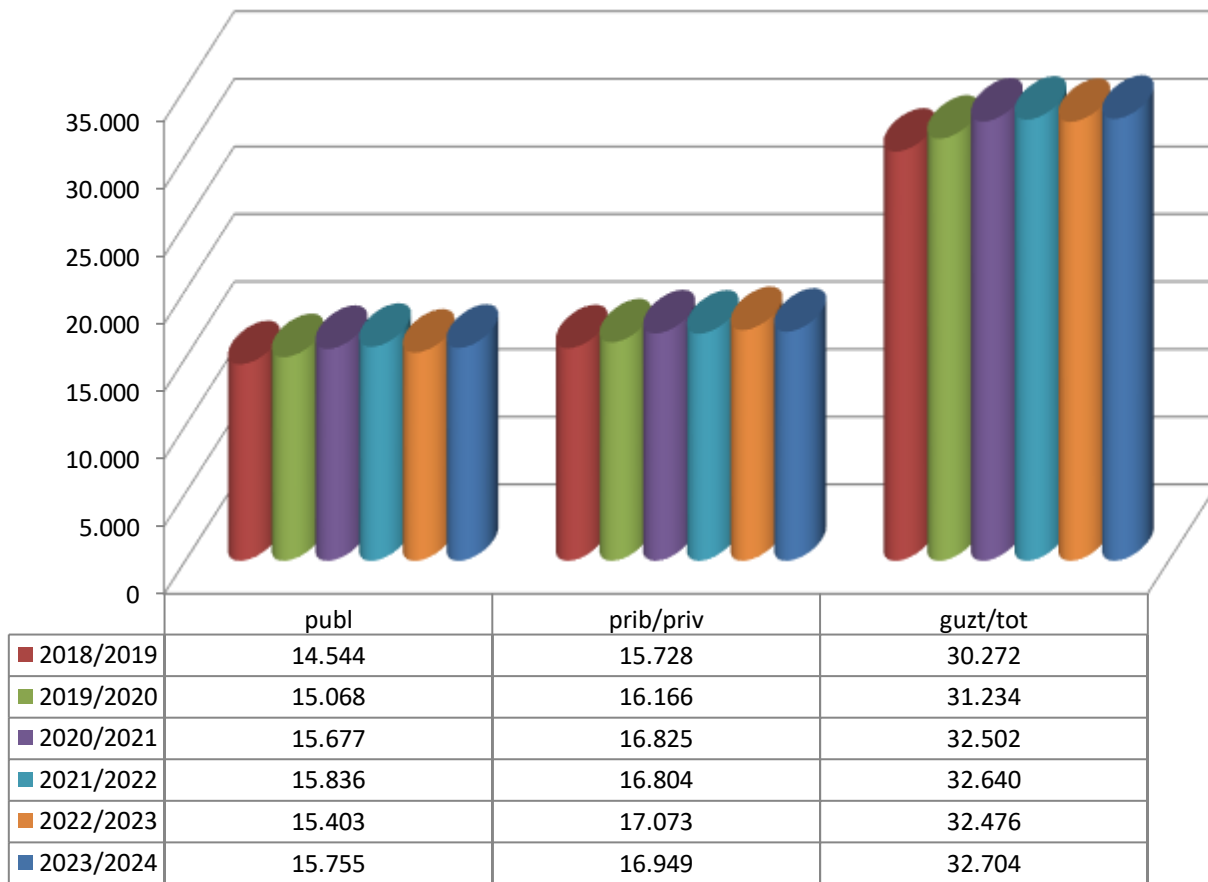

MATRIKULA-EAE BATXILERGOKO IKASLEAK / ALUMNADO DE BACHILLERATO

MATRIKULA-EAE
BATXILERGOKO IKASLEAK / ALUMNADO DE BACHILLERATO

18/19

19/20

20/21

21/22

22/23

23/24

MATRIKULA-EAE

OINARRIZKO LANBIDE HEZIKETAKO IKASLEAK

ALUMNADO DE FORMACIÓN PROFESIONAL BÁSICA

MATRIKULA-EAE
OINARRIZKO LANBIDE HEZIKETAKO IKASLEAK
ALUMNADO DE FORMACIÓN PROFESIONAL BÁSICA

18/19

19/20

20/21

21/22