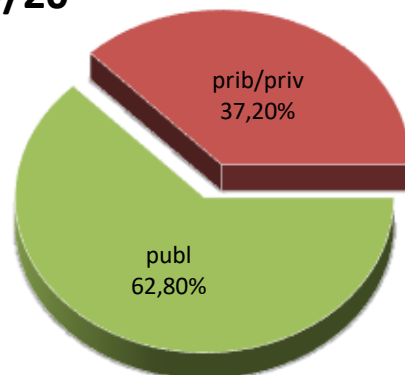

22/23

23/24

MATRIKULA-EAE

ERDI MAILAKO LANBIDE HEZIKETAKO IKASLEAK

ALUMNADO DE FORMACIÓN PROFESIONAL DE GRADO MEDIO

MATRIKULA-EAE
ERDI MAILAKO LANBIDE HEZIKETAKO IKASLEAK
ALUMNADO DE FORMACIÓN PROFESIONAL DE GRADO MEDIO

18/19

19/20

20/21

21/22

22/23

23/24

MATRIKULA-EAE
GOI MAILAKO LANBIDE HEZIKETAKO IKASLEAK
ALUMNADO DE FORMACIÓN PROFESIONAL DE GRADO SUPERIOR

	publ	prib/priv	guzt/tot
■ 2018/2019	11.995	9.473	21.468
■ 2019/2020	12.566	9.450	22.016
■ 2020/2021	13.208	9.848	23.056
■ 2021/2022	13.684	10.065	23.749
■ 2022/2023	13.712	9.994	23.706
■ 2023/2024	14.793	10.426	25.219