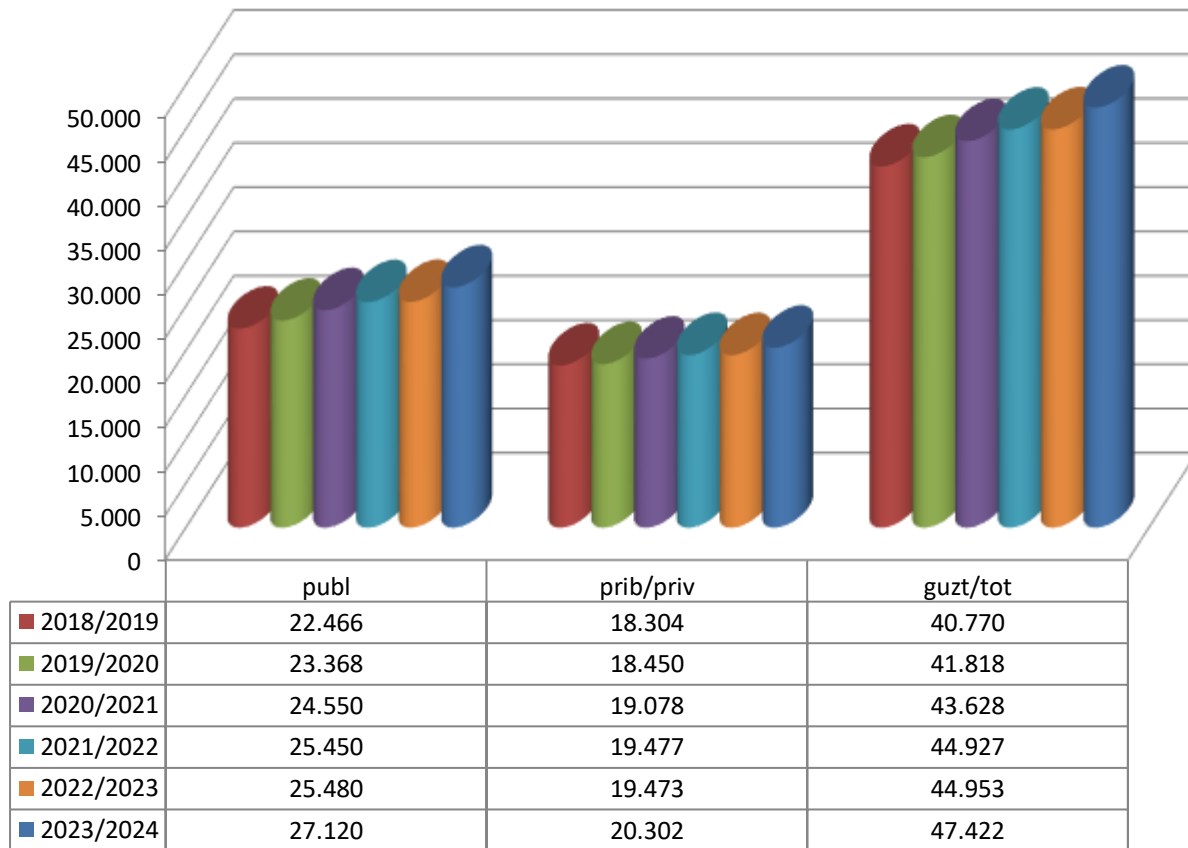

18/19

19/20

20/21

21/22

22/23

23/24

MATRIKULA-EAE

GOI MAILAKO ESPEZIALIZAZIO KURTSOETAKO IKASLEAK

ALUMNADO DE CURSOS DE ESPECIALIZACIÓN DE GRADO SUPERIOR

MATRIKULA-EAE
GOI MAILAKO ESPEZIALIZAZIO KURTSOETAKO IKASLEAK
ALUMNADO DE CURSOS DE ESPECIALIZACIÓN DE GRADO SUPERIOR

18/19

19/20

20/21

21/22

22/23

23/24

MATRIKULA-EAE

LANBIDE HEZIKETAKO ZIKLOETAKO IKASLEAK

ALUMNADO DE CICLOS DE FORMACIÓN PROFESIONAL

MATRIKULA-EAE
LANBIDE HEZIKETAKO ZIKLOETAKO IKASLEAK
ALUMNADO DE CICLOS DE FORMACIÓN PROFESIONAL

18/19

19/20