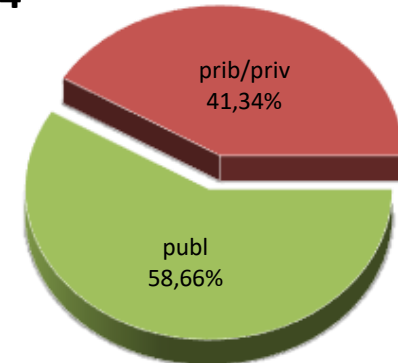

18/19

19/20

20/21

21/22

22/23

23/24

MATRIKULA-EAE
GOI MAILAKO LANBIDE HEZIKETAKO IKASLEAK
ALUMNADO DE FORMACIÓN PROFESIONAL DE GRADO SUPERIOR

	publ	prib/priv	guzt/tot
■ 2018/2019	11.995	9.473	21.468
■ 2019/2020	12.566	9.450	22.016
■ 2020/2021	13.208	9.848	23.056
■ 2021/2022	13.684	10.065	23.749
■ 2022/2023	13.712	9.994	23.706
■ 2023/2024	14.793	10.426	25.219

MATRIKULA-EAE
GOI MAILAKO LANBIDE HEZIKETAKO IKASLEAK
ALUMNADO DE FORMACIÓN PROFESIONAL DE GRADO SUPERIOR

18/19

19/20

20/21

21/22

22/23

23/24

MATRIKULA-EAE