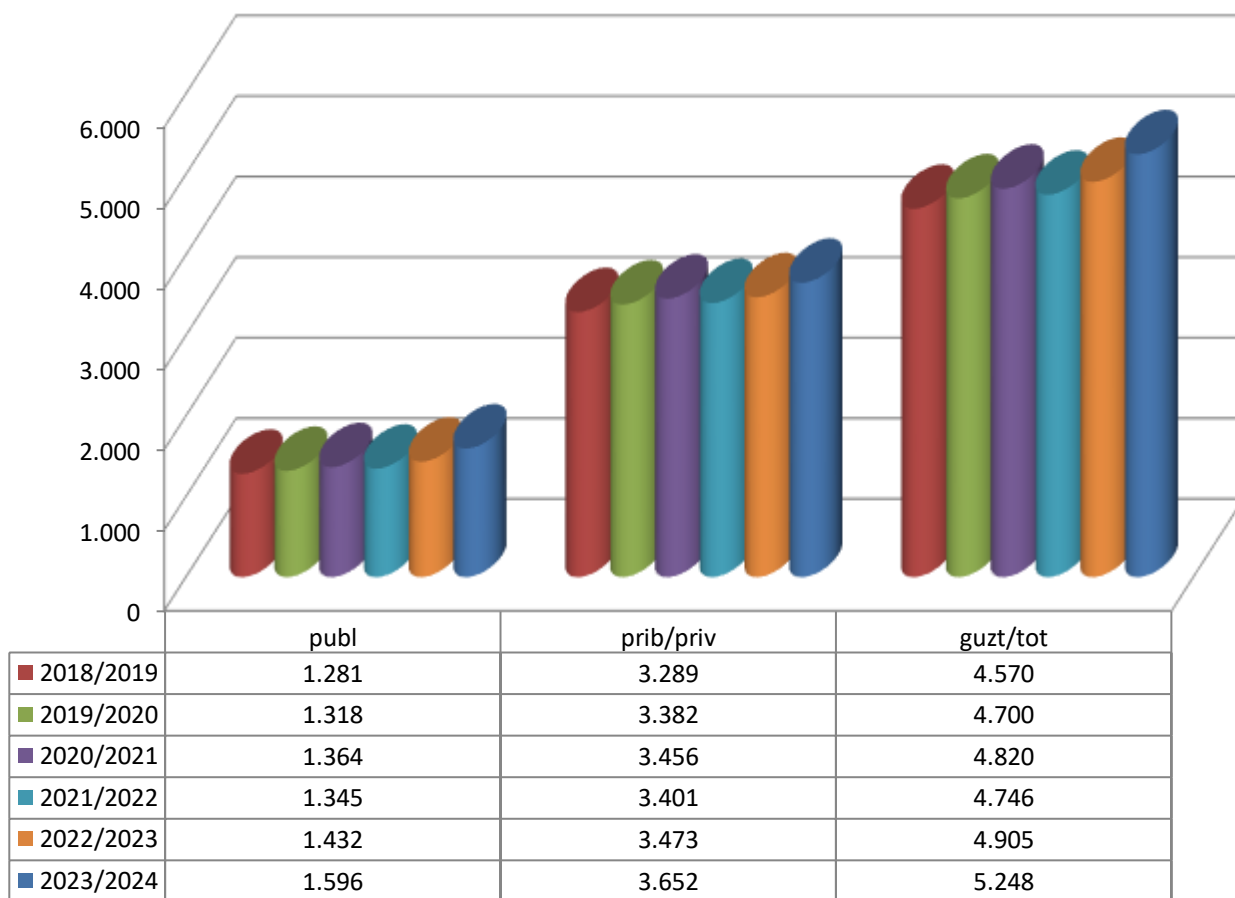

MATRIKULA-EAE BATXILERGOKO IKASLEAK / ALUMNADO DE BACHILLERATO

MATRIKULA-EAE
BATXILERGOKO IKASLEAK / ALUMNADO DE BACHILLERATO

18/19

19/20

20/21

21/22

22/23

23/24

MATRIKULA-EAE

OINARRIZKO LANBIDE HEZIKETAKO IKASLEAK

ALUMNADO DE FORMACIÓN PROFESIONAL BÁSICA

MATRIKULA-EAE
OINARRIZKO LANBIDE HEZIKETAKO IKASLEAK
ALUMNADO DE FORMACIÓN PROFESIONAL BÁSICA

18/19

19/20

20/21

21/22