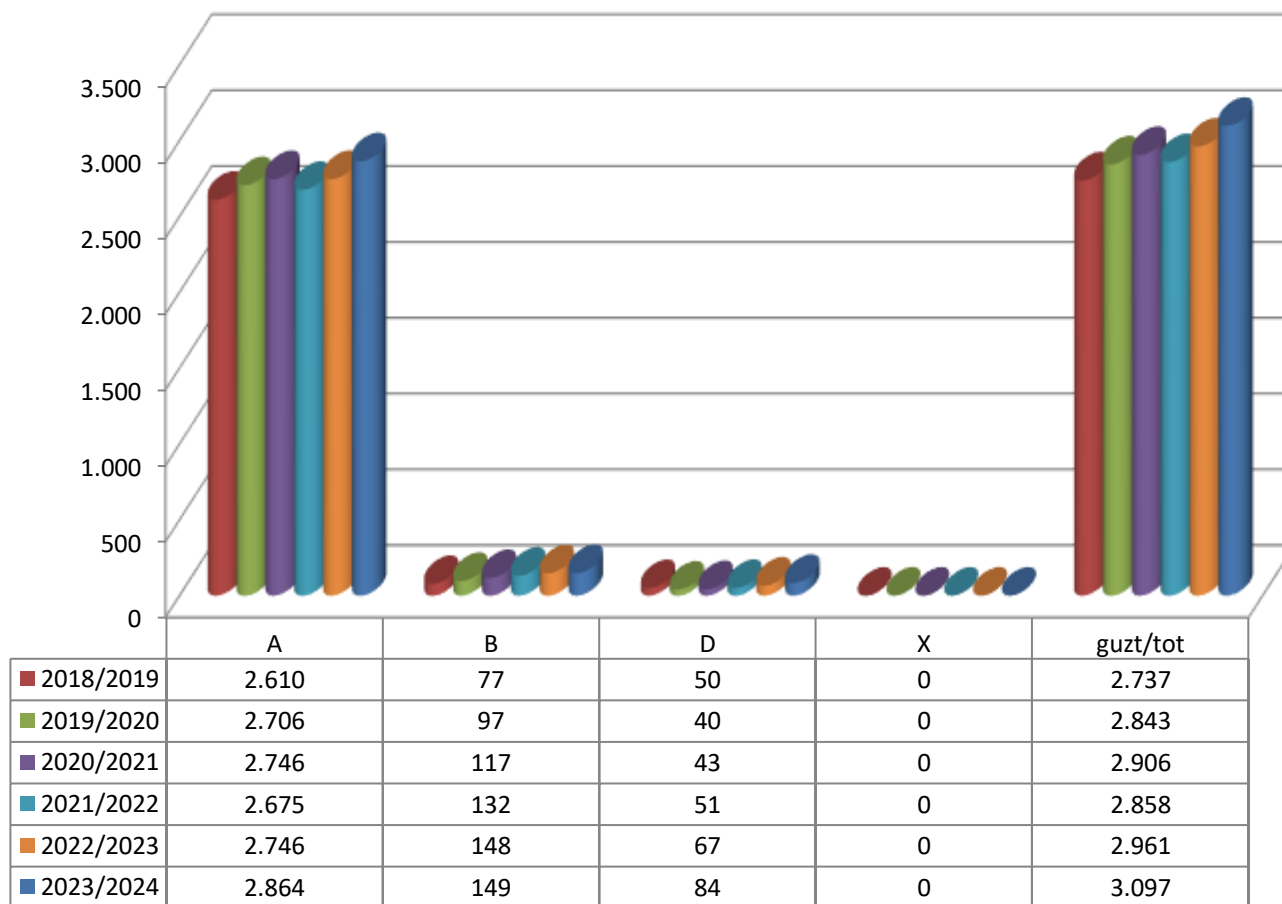

MATRIKULA - BIZKAIA

OINARRIZKO LANBIDE HEZIKETAKO IKASLEAK

ALUMNADO DE FORMACIÓN PROFESIONAL BÁSICA

* B eredua A indartuztat hartu behar da. / El modelo B debe entenderse como A reforzado.