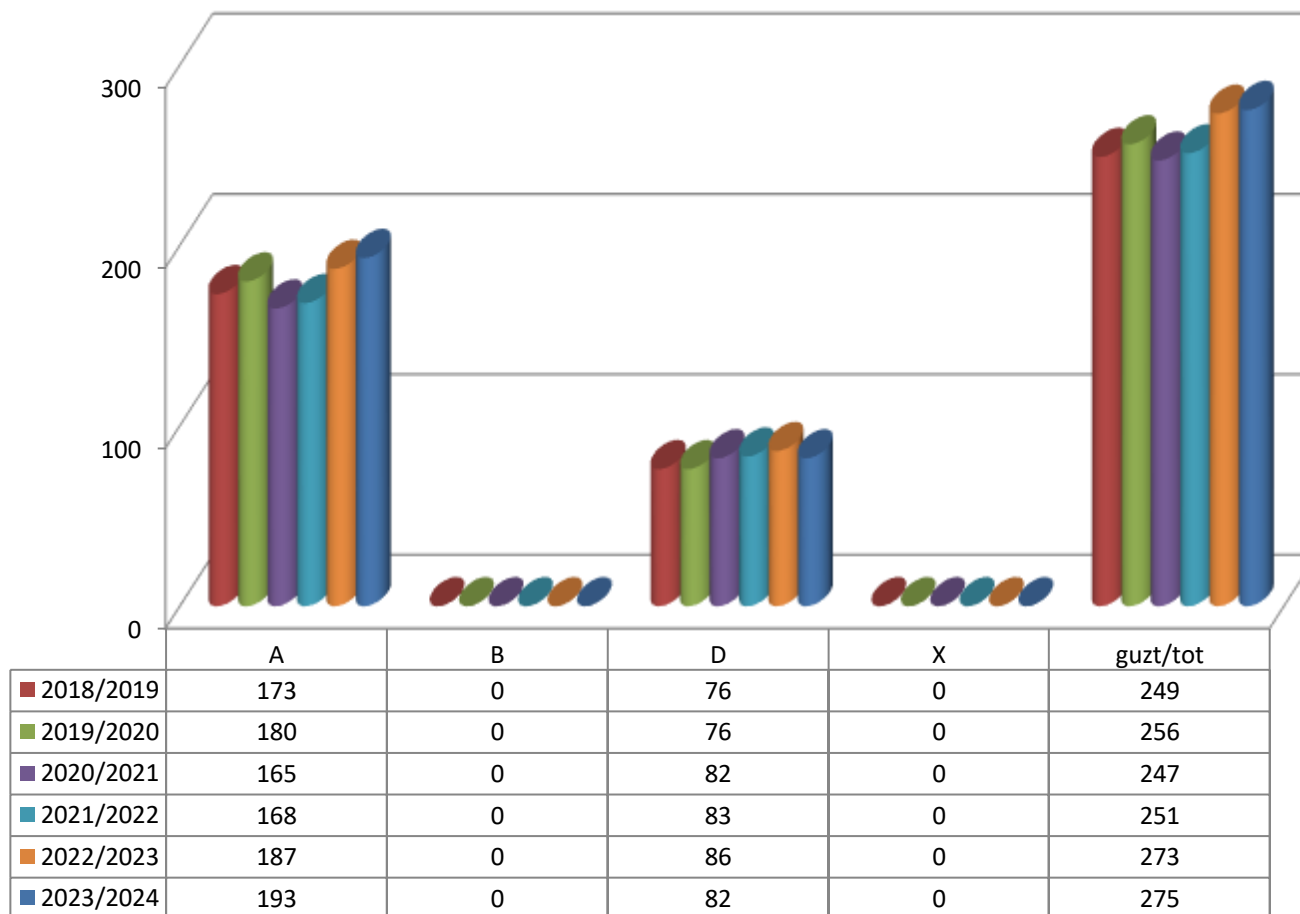

18/19

19/20

20/21

21/22

22/23

23/24

MATRIKULA - BIZKAIA

ZEREGINEN IKASKUNTZAKO IKASLEAK / ALUMNADO DE APRENDIZAJE DE TAREAS