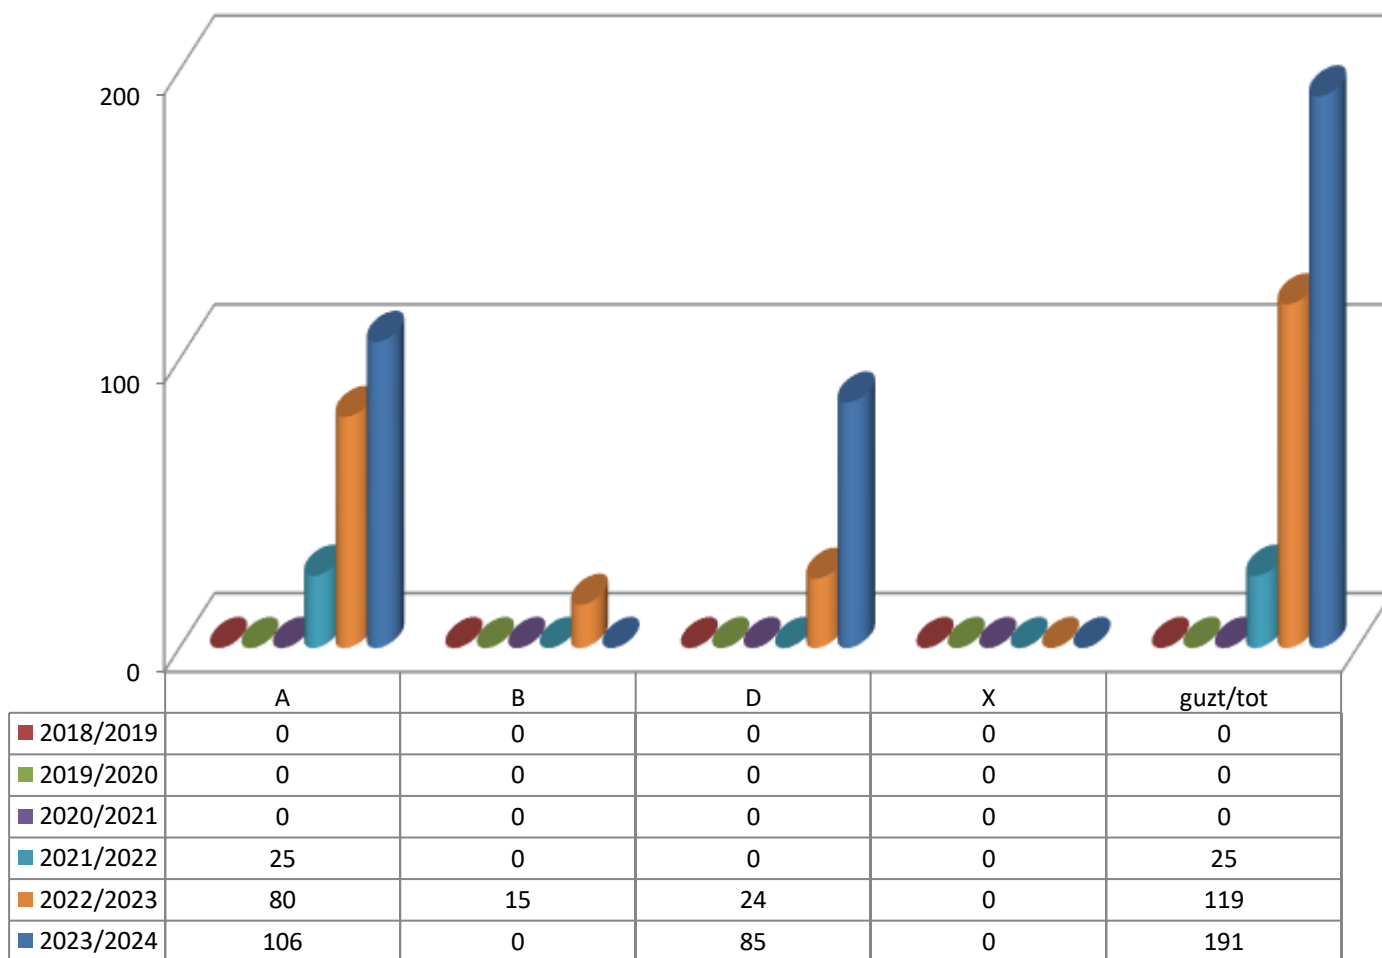

MATRIKULA - BIZKAIA

GOI MAILAKO ESPEZIALIZAZIO KURTZOETAKO IKASLEAK

ALUMNADO DE CURSOS DE ESPECIALIZACIÓN DE GRADO SUPERIOR