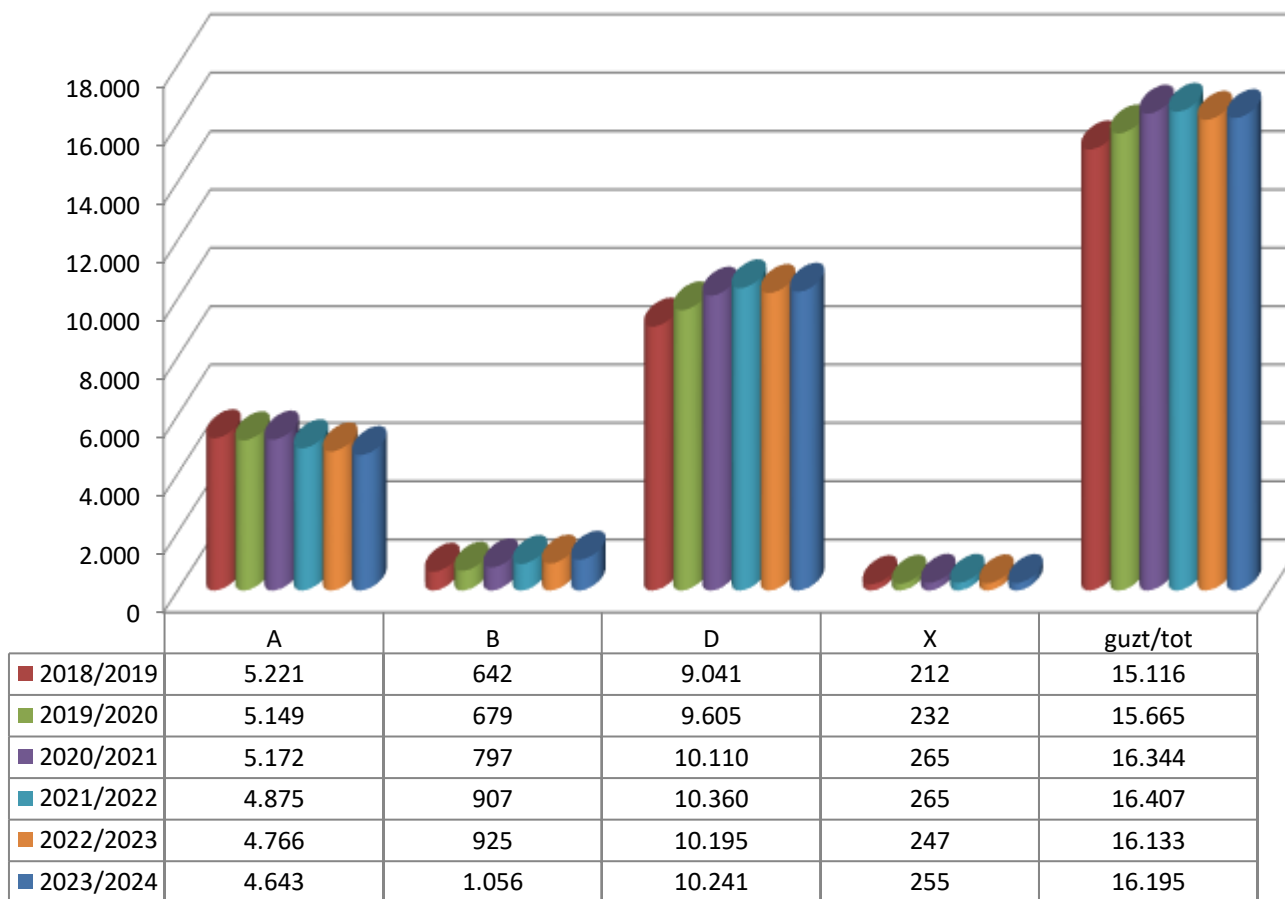

MATRIKULA - BIZKAIA

BATXILERGOKO IKASLEAK / ALUMNADO DE BACHILLERATO

* B eredia A indartuzat hartu behar da. / El modelo B debe entenderse como A reforzado.

MATRIKULA - BIZKAIA
BATXILERGOKO IKASLEAK / ALUMNADO DE BACHILLERATO

18/19

19/20

20/21

21/22

22/23

23/24

MATRIKULA - BIZKAIA

OINARRIZKO LANBIDE HEZIKETAKO IKASLEAK