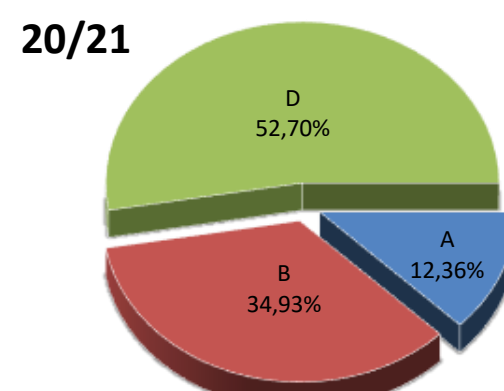

18/19

19/20

20/21

21/22

22/23

23/24

* Datuak gela itxiei dagozkie/Los datos hacen referencia a las aulas cerradas

MATRIKULA - ARABA/ÁLAVA
HASIERAKO IRAKASKUNTZAKO IKASLEAK (HH-LMH-HB)
ALUMNADO DE ENSEÑANZAS INICIALES (INF-PRIM-EE)

MATRIKULA - ARABA/ÁLAVA
HASIERAKO IRAKASKUNTZAKO IKASLEAK (HH-LMH-HB)
ALUMNADO DE ENSEÑANZAS INICIALES (INF-PRIM-EE)

18/19

19/20

20/21

21/22

22/23

23/24

MATRIKULA - ARABA/ÁLAVA

DERRIGORREZKO BIGARREN HEZKUNTZAKO IKASLEAK

ALUMNADO DE EDUCACIÓN SECUNDARIA OBLIGATORIA

MATRIKULA - ARABA/ÁLAVA
DERRIGORREZKO BIGARREN HEZKUNTZAKO IKASLEAK
ALUMNADO DE EDUCACIÓN SECUNDARIA OBLIGATORIA

MATRIKULA - ARABA/ÁLAVA