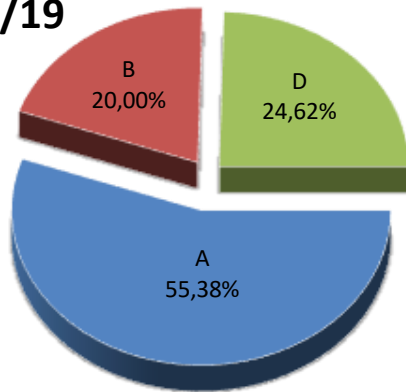

22/23

23/24

MATRIKULA - ARABA/ÁLAVA
HEZKUNTZA BEREZIKO IKASLEAK (HH-LMH)*
ALUMNADO DE EDUCACIÓN ESPECIAL (INF-PRIM)*

MATRIKULA - ARABA/ÁLAVA
HEZKUNTZA BEREZIKO IKASLEAK (HH-LMH)*
ALUMNADO DE EDUCACIÓN ESPECIAL (INF-PRIM)*

18/19

19/20

20/21

21/22

22/23

23/24

* Datuak gela itxiei dagozkie/Los datos hacen referencia a las aulas cerradas

MATRIKULA - ARABA/ÁLAVA
HASIERAKO IRAKASKUNTZAKO IKASLEAK (HH-LMH-HB)
ALUMNADO DE ENSEÑANZAS INICIALES (INF-PRIM-EE)