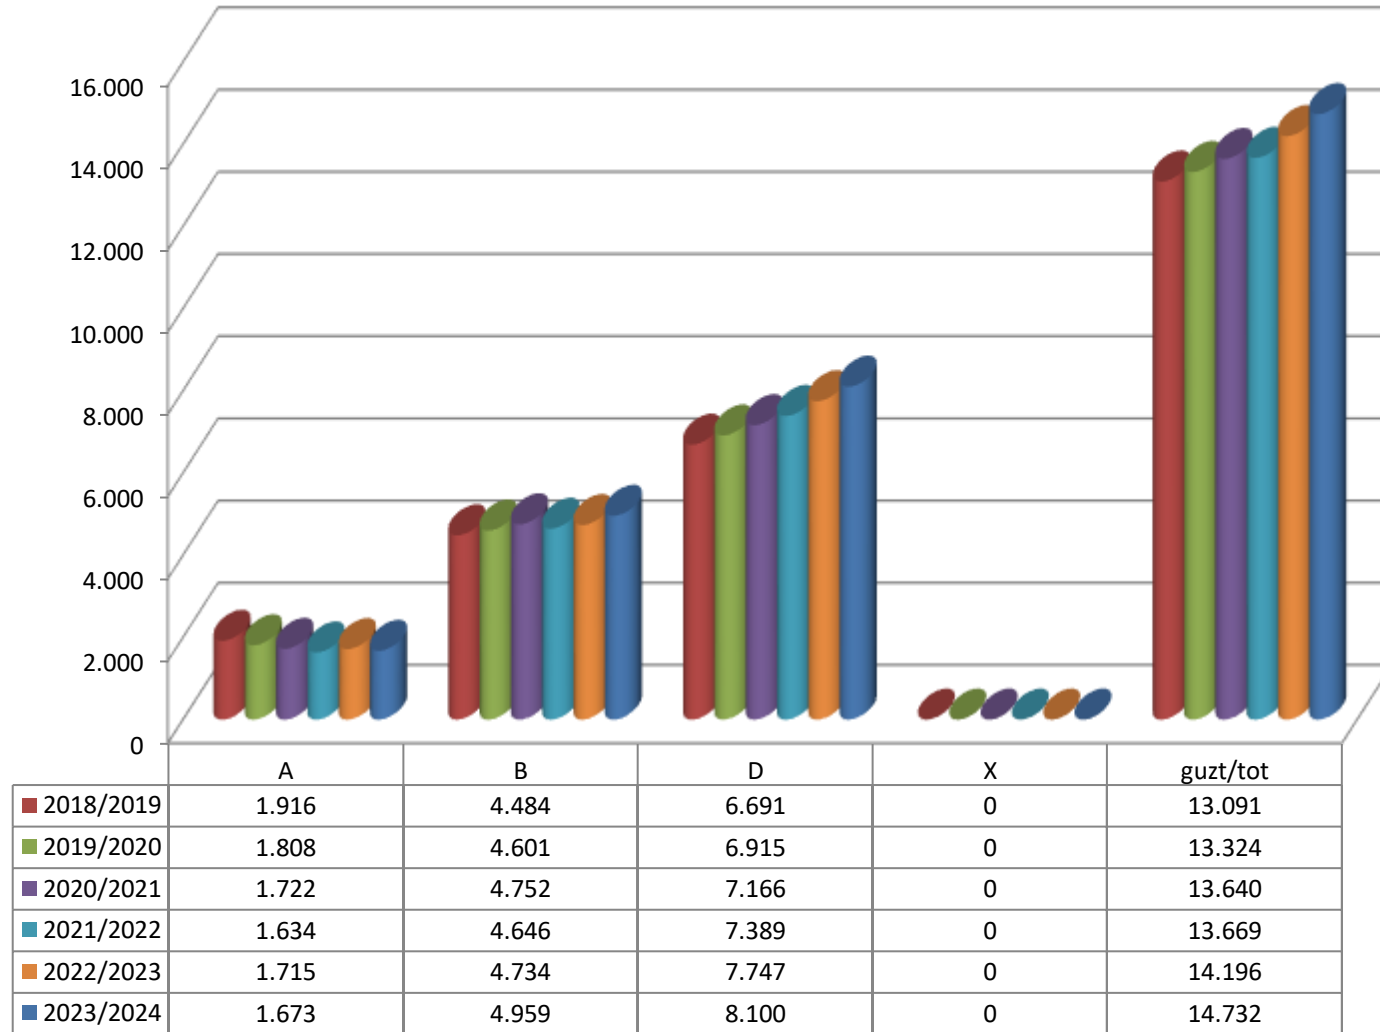

18/19

19/20

20/21

21/22

22/23

23/24

* Datuak gela itxiei dagozkie/Los datos hacen referencia a las aulas cerradas

MATRIKULA - ARABA/ÁLAVA
DERRIGORREZKO BIGARREN HEZKUNTZA-HEZKUNTZA BEREZIKO IKASLEAK
ALUMNADO DE EDUCACIÓN SECUNDARIA OBLIGATORIA-EDUCACIÓN ESPECIAL