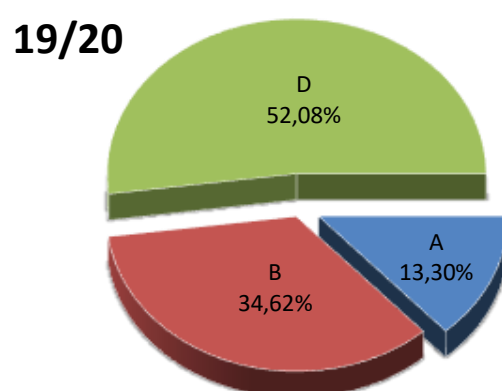

MATRIKULA - ARABA/ÁLAVA
DERRIGORREZKO BIGARREN HEZKUNTZAKO IKASLEAK
ALUMNADO DE EDUCACIÓN SECUNDARIA OBLIGATORIA