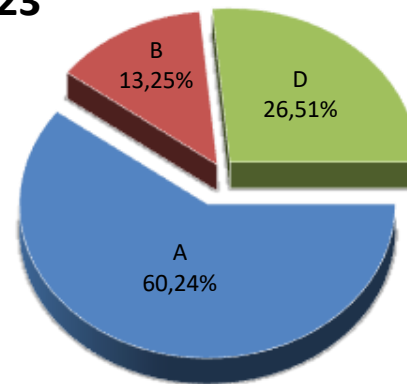

18/19

19/20

20/21

21/22

22/23

23/24

* Datuak gela itxiei dagozkie/Los datos hacen referencia a las aulas cerradas

MATRIKULA - ARABA/ÁLAVA
HASIERAKO IRAKASKUNTZAKO IKASLEAK (HH-LMH-HB)
ALUMNADO DE ENSEÑANZAS INICIALES (INF-PRIM-EE)

MATRIKULA - ARABA/ÁLAVA
HASIERAKO IRAKASKUNTZAKO IKASLEAK (HH-LMH-HB)
ALUMNADO DE ENSEÑANZAS INICIALES (INF-PRIM-EE)

18/19

19/20

20/21

21/22

22/23

23/24

MATRIKULA - ARABA/ÁLAVA