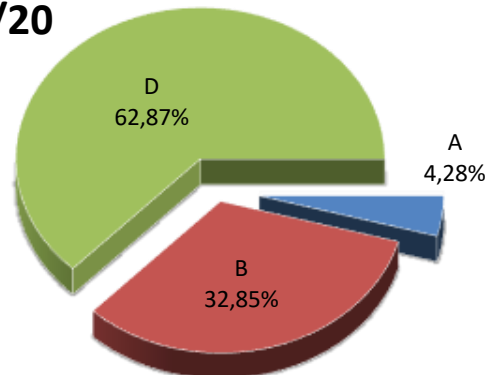

18/19

19/20

20/21

21/22

22/23

23/24

* Datuak gela itxiei dagozkie/Los datos hacen referencia a las aulas cerradas

MATRIKULA - ARABA/ÁLAVA
HASIERAKO IRAKASKUNTZAKO IKASLEAK (HH-LMH-HB)
ALUMNADO DE ENSEÑANZAS INICIALES (INF-PRIM-EE)

MATRIKULA - ARABA/ÁLAVA
HASIERAKO IRAKASKUNTZAKO IKASLEAK (HH-LMH-HB)
ALUMNADO DE ENSEÑANZAS INICIALES (INF-PRIM-EE)

18/19

19/20

20/21

21/22

22/23

23/24

MATRIKULA - ARABA/ÁLAVA