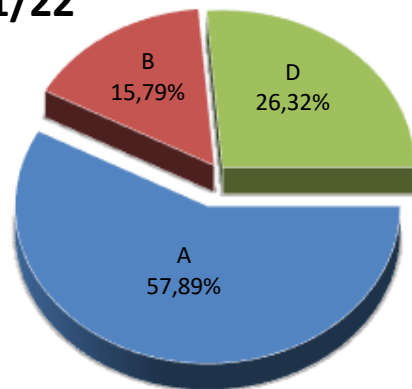

18/19

19/20

20/21

21/22

22/23

23/24

* Datuak gela itxiei dagozkie/Los datos hacen referencia a las aulas cerradas

MATRIKULA - ARABA/ÁLAVA
HASIERAKO IRAKASKUNTZAKO IKASLEAK (HH-LMH-HB)
ALUMNADO DE ENSEÑANZAS INICIALES (INF-PRIM-EE)

MATRIKULA - ARABA/ÁLAVA
HASIERAKO IRAKASKUNTZAKO IKASLEAK (HH-LMH-HB)
ALUMNADO DE ENSEÑANZAS INICIALES (INF-PRIM-EE)

18/19

19/20

20/21

21/22

22/23

23/24

MATRIKULA - ARABA/ÁLAVA