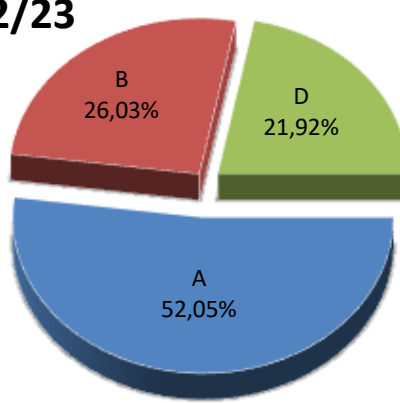

18/19

19/20

20/21

21/22

22/23

23/24

* Datuak gela itxiei dagozkie/Los datos hacen referencia a las aulas cerradas

MATRIKULA - ARABA/ÁLAVA
DERRIGORREZKO BIGARREN HEZKUNTZA-HEZKUNTZA BEREZIKO IKASLEAK
ALUMNADO DE EDUCACIÓN SECUNDARIA OBLIGATORIA-EDUCACIÓN ESPECIAL

MATRIKULA - ARABA/ÁLAVA
DERRIGORREZKO BIGARREN HEZKUNTZA-HEZKUNTZA BEREZIKO IKASLEAK
ALUMNADO DE EDUCACIÓN SECUNDARIA OBLIGATORIA-EDUCACIÓN ESPECIAL

18/19

19/20

20/21

21/22

22/23

23/24