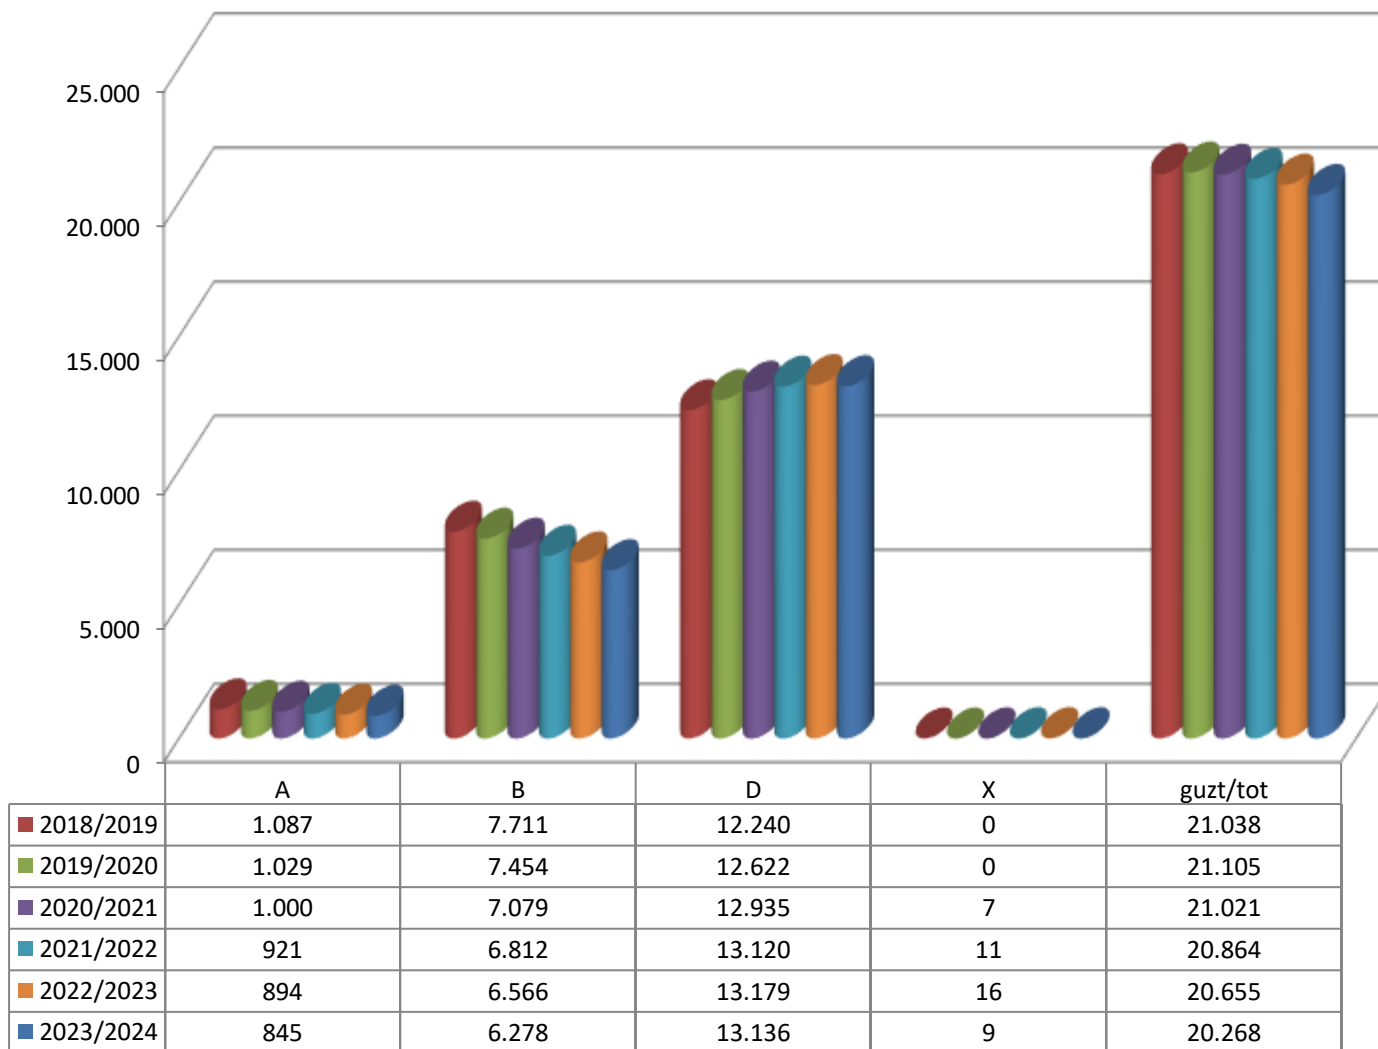

MATRIKULA- ARABA/ÁLAVA LEHEN MAILAKO HEZKUNTZAKO IKASLEAK ALUMNADO DE EDUCACIÓN PRIMARIA