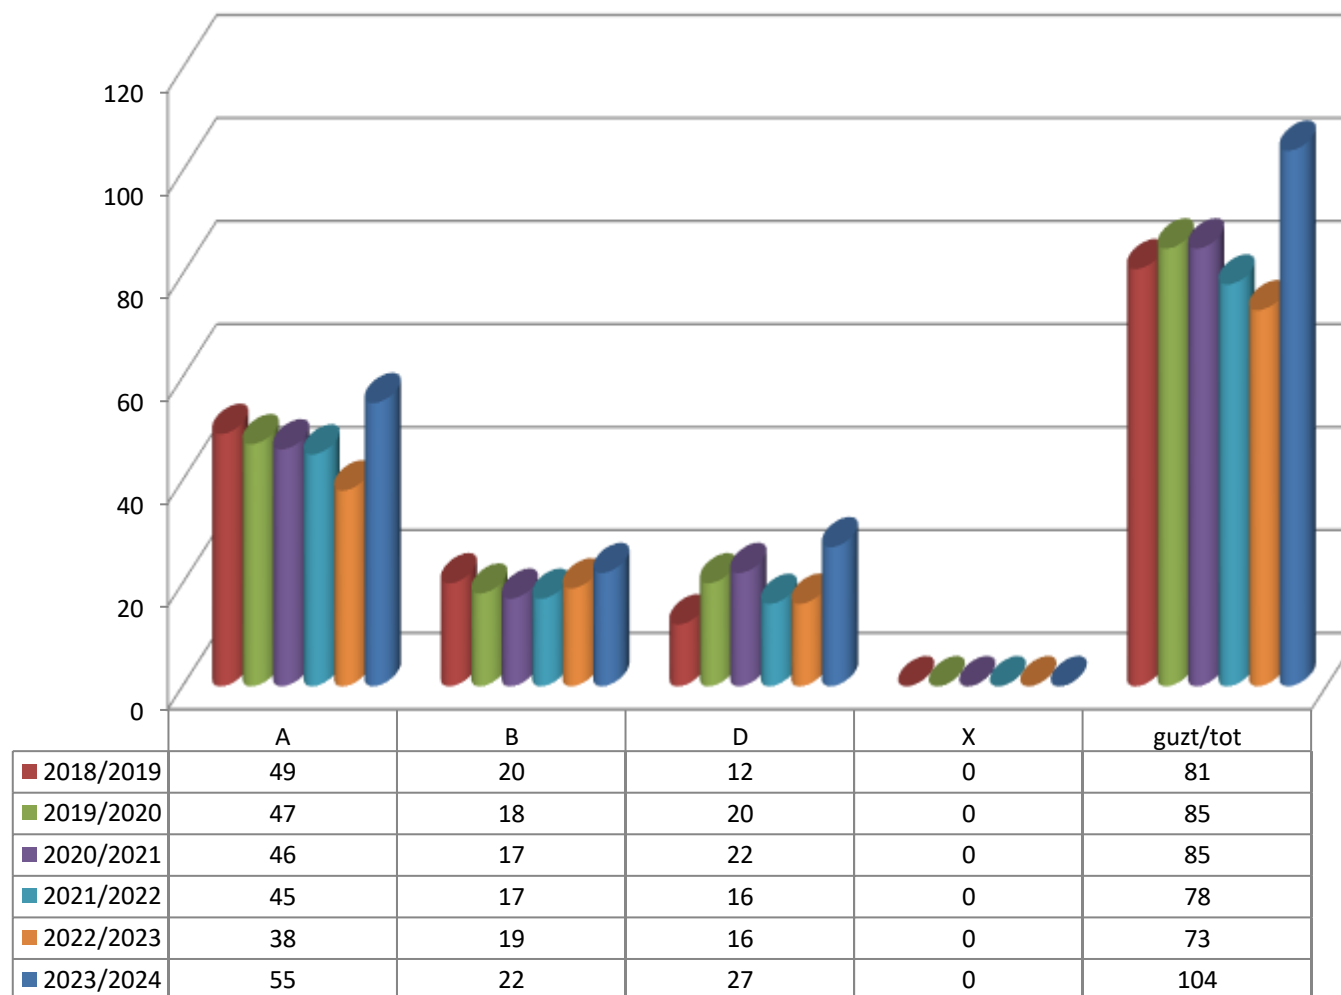

MATRIKULA - ARABA/ÁLAVA

HEZKUNTZA BEREZIKO IKASLEAK (DBH)*

ALUMNADO DE EDUCACIÓN ESPECIAL (ESO)*

*Datuak gela itxiei dagozkie/Los datos hacen referencia a las aulas cerradas