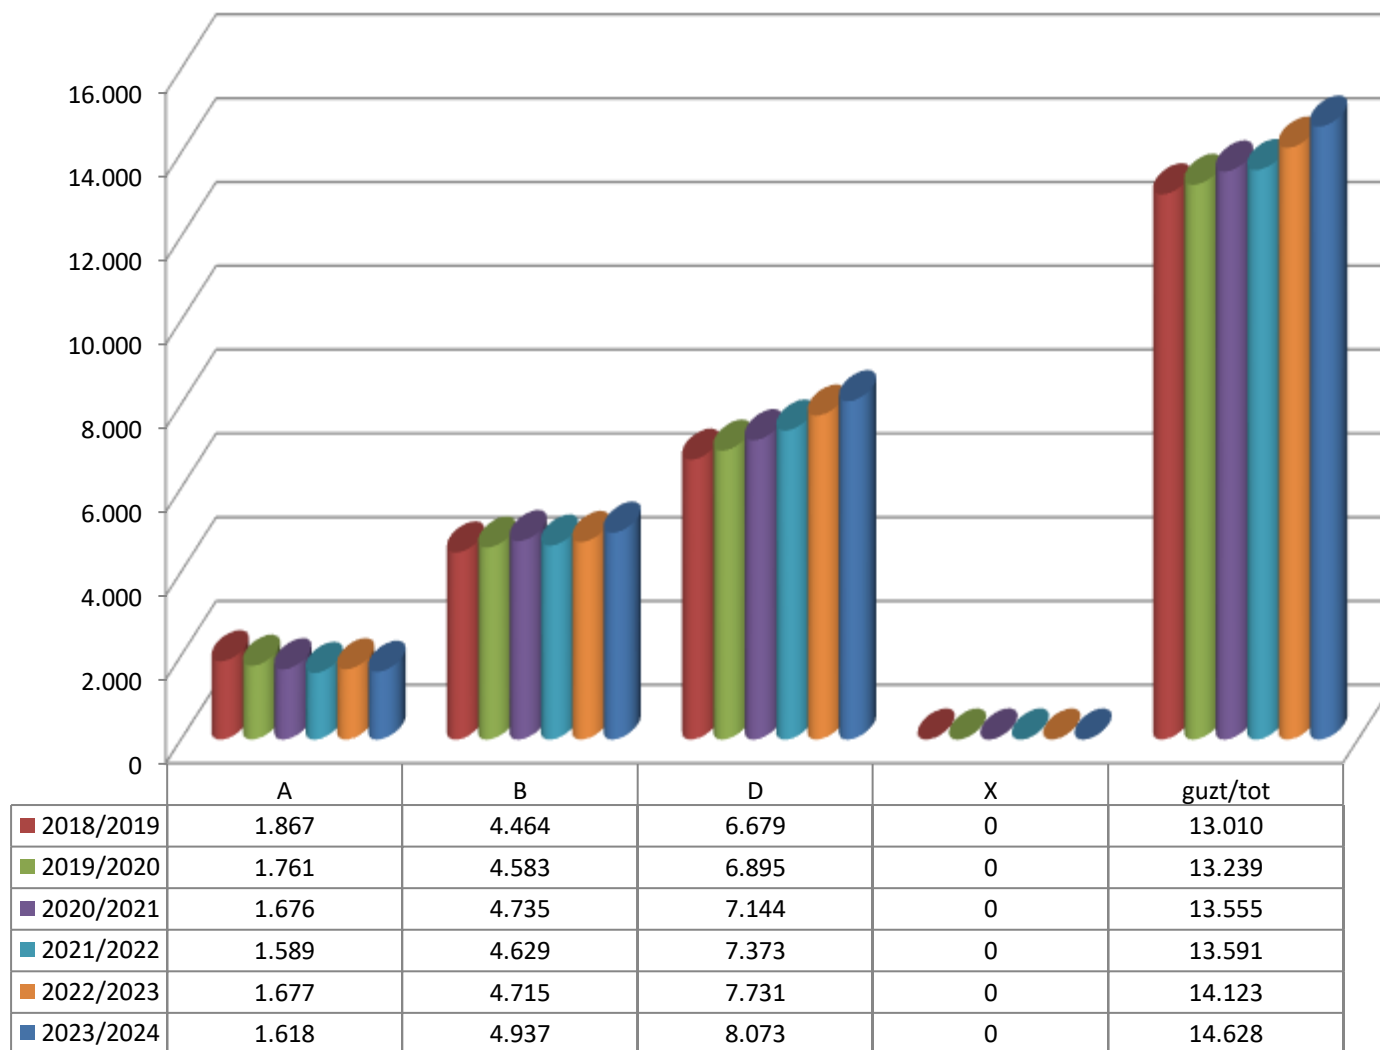

MATRIKULA - ARABA/ÁLAVA

DERRIGORREZKO BIGARREN HEZKUNTZAKO IKASLEAK

ALUMNADO DE EDUCACIÓN SECUNDARIA OBLIGATORIA