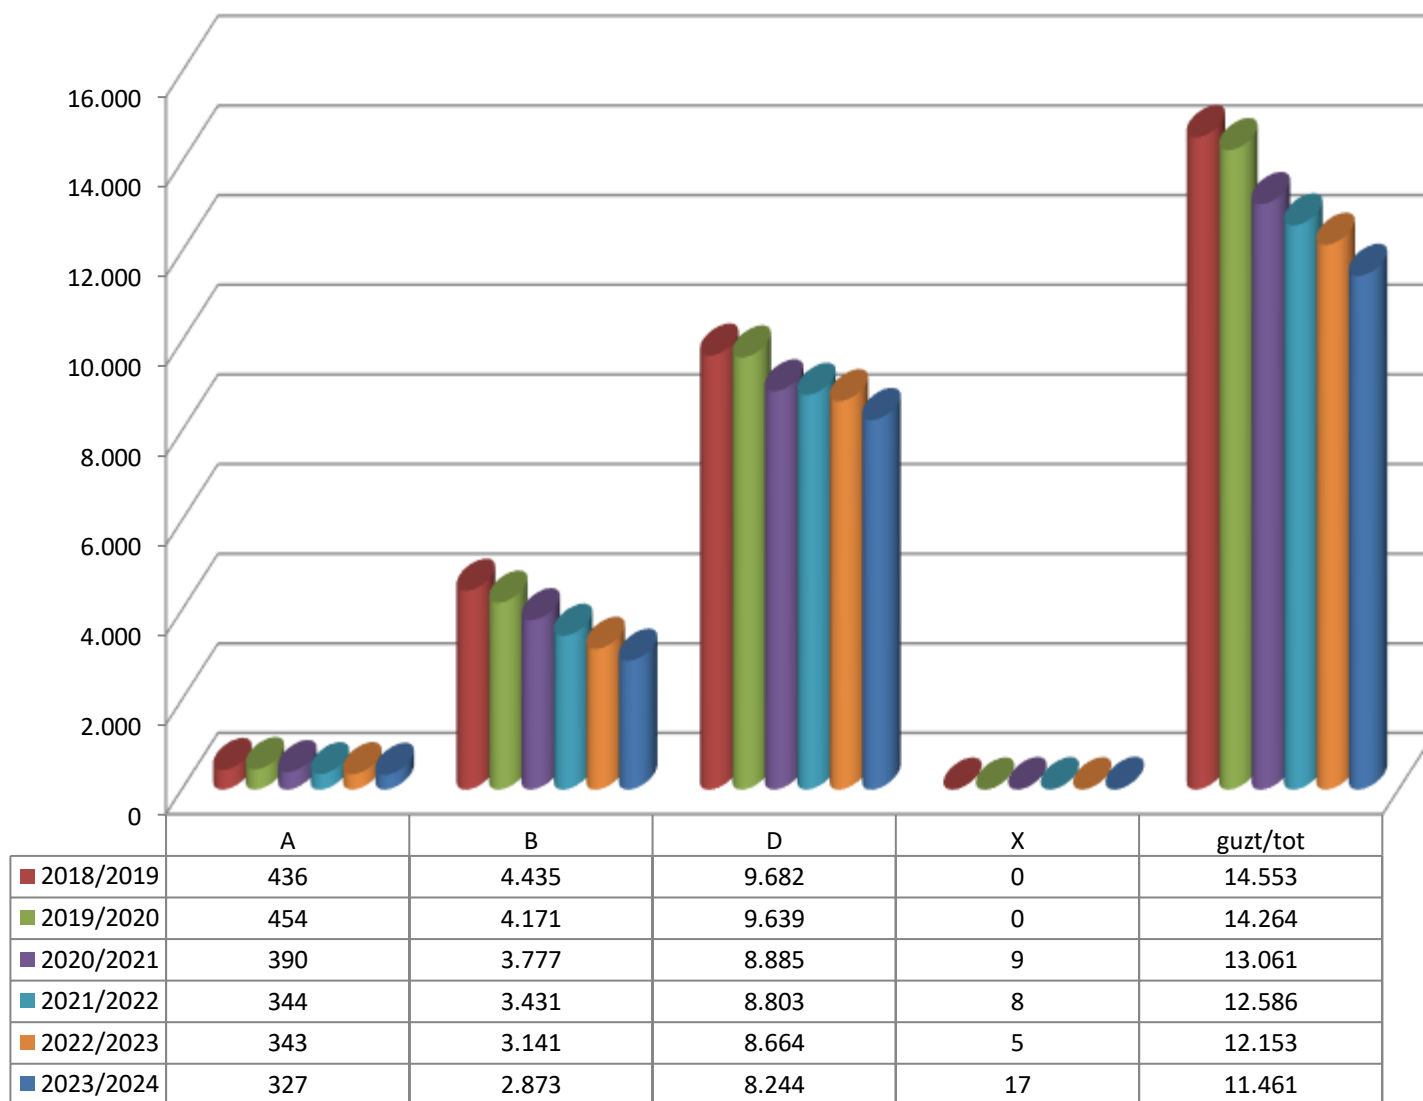

MATRIKULA - ARABA/ÁLAVA

HAUR HEZKUNTZAKO IKASLEAK / ALUMNADO DE EDUCACIÓN INFANTIL

MATRIKULA - ARABA/ÁLAVA
HAUR HEZKUNTZAKO IKASLEAK / ALUMNADO DE EDUCACIÓN INFANTIL

18/19

19/20

20/21

21/22

22/23