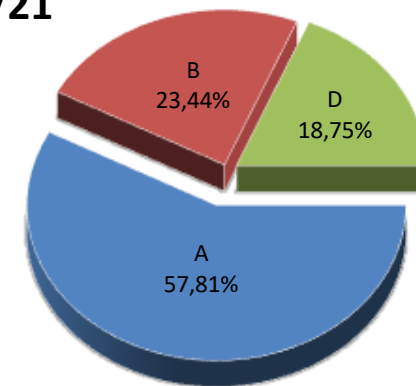

22/23

23/24

MATRIKULA - ARABA/ÁLAVA
HEZKUNTZA BEREZIKO IKASLEAK (HH-LMH)*
ALUMNADO DE EDUCACIÓN ESPECIAL (INF-PRIM)*

MATRIKULA - ARABA/ÁLAVA
HEZKUNTZA BEREZIKO IKASLEAK (HH-LMH)*
ALUMNADO DE EDUCACIÓN ESPECIAL (INF-PRIM)*

18/19

19/20

20/21

21/22

22/23

23/24

* Datuak gela itxiei dagozkie/Los datos hacen referencia a las aulas cerradas

MATRIKULA - ARABA/ÁLAVA
HASIERAKO IRAKASKUNTZAKO IKASLEAK (HH-LMH-HB)
ALUMNADO DE ENSEÑANZAS INICIALES (INF-PRIM-EE)