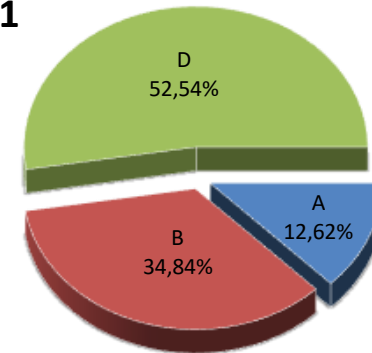

18/19

19/20

20/21

21/22

22/23

23/24

* Datuak gela itxiei dagozkie/Los datos hacen referencia a las aulas cerradas

MATRIKULA - ARABA/ÁLAVA
DERRIGORREZKO BIGARREN HEZKUNTZA-HEZKUNTZA BEREZIKO IKASLEAK
ALUMNADO DE EDUCACIÓN SECUNDARIA OBLIGATORIA-EDUCACIÓN ESPECIAL

MATRIKULA - ARABA/ÁLAVA
DERRIGORREZKO BIGARREN HEZKUNTZA-HEZKUNTZA BEREZIKO IKASLEAK
ALUMNADO DE EDUCACIÓN SECUNDARIA OBLIGATORIA-EDUCACIÓN ESPECIAL

18/19

19/20

20/21

21/22

22/23

23/24