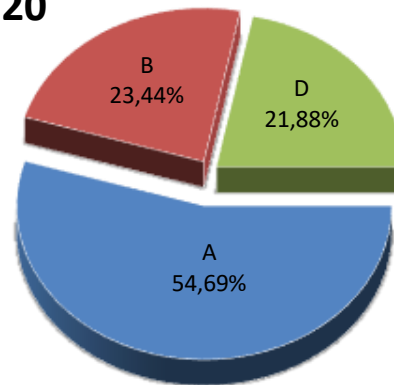

22/23

23/24

MATRIKULA - ARABA/ÁLAVA
HEZKUNTZA BEREZIKO IKASLEAK (HH-LMH)*
ALUMNADO DE EDUCACIÓN ESPECIAL (INF-PRIM)*

MATRIKULA - ARABA/ÁLAVA
HEZKUNTZA BEREZIKO IKASLEAK (HH-LMH)*
ALUMNADO DE EDUCACIÓN ESPECIAL (INF-PRIM)*

18/19

19/20

20/21

21/22

22/23

23/24

* Datuak gela itxiei dagozkie/Los datos hacen referencia a las aulas cerradas

MATRIKULA - ARABA/ÁLAVA
HASIERAKO IRAKASKUNTZAKO IKASLEAK (HH-LMH-HB)
ALUMNADO DE ENSEÑANZAS INICIALES (INF-PRIM-EE)