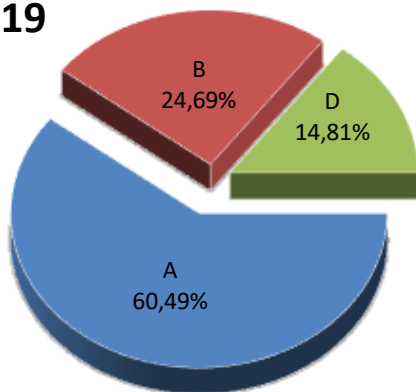

HEZKUNTZA BEREZIKO IKASLEAK (DBH)*

ALUMNADO DE EDUCACIÓN ESPECIAL (ESO)*

*Datuak gela itxiei dagozkie/Los datos hacen referencia a las aulas cerradas

MATRIKULA - ARABA/ÁLAVA
HEZKUNTZA BEREZIKO IKASLEAK (DBH)*
ALUMNADO DE EDUCACIÓN ESPECIAL (ESO)*

18/19

19/20

20/21

21/22

22/23

23/24

* Datuak gela itxiei dagozkie/Los datos hacen referencia a las aulas cerradas

MATRIKULA - ARABA/ÁLAVA
DERRIGORREZKO BIGARREN HEZKUNTZA-HEZKUNTZA BEREZIKO IKASLEAK
ALUMNADO DE EDUCACIÓN SECUNDARIA OBLIGATORIA-EDUCACIÓN ESPECIAL