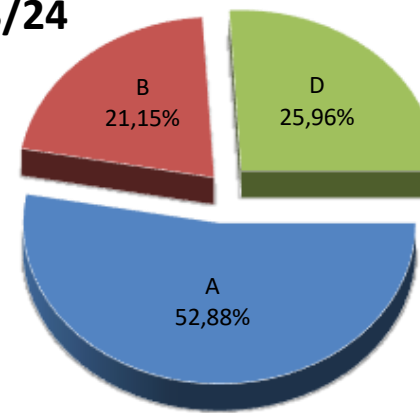

18/19

19/20

20/21

21/22

22/23

23/24

* Datuak gela itxiei dagozkie/Los datos hacen referencia a las aulas cerradas

MATRIKULA - ARABA/ÁLAVA
DERRIGORREZKO BIGARREN HEZKUNTZA-HEZKUNTZA BEREZIKO IKASLEAK
ALUMNADO DE EDUCACIÓN SECUNDARIA OBLIGATORIA-EDUCACIÓN ESPECIAL

MATRIKULA - ARABA/ÁLAVA
DERRIGORREZKO BIGARREN HEZKUNTZA-HEZKUNTZA BEREZIKO IKASLEAK
ALUMNADO DE EDUCACIÓN SECUNDARIA OBLIGATORIA-EDUCACIÓN ESPECIAL

18/19

19/20

20/21

21/22

22/23

23/24