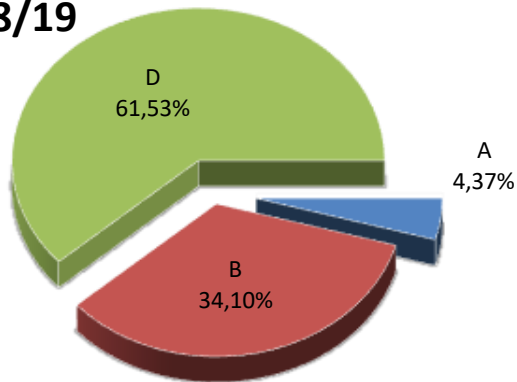

18/19

19/20

20/21

21/22

22/23

23/24

* Datuak gela itxiei dagozkie/Los datos hacen referencia a las aulas cerradas

MATRIKULA - ARABA/ÁLAVA
HASIERAKO IRAKASKUNTZAKO IKASLEAK (HH-LMH-HB)
ALUMNADO DE ENSEÑANZAS INICIALES (INF-PRIM-EE)

MATRIKULA - ARABA/ÁLAVA
HASIERAKO IRAKASKUNTZAKO IKASLEAK (HH-LMH-HB)
ALUMNADO DE ENSEÑANZAS INICIALES (INF-PRIM-EE)

18/19

19/20

20/21

21/22

22/23

23/24

MATRIKULA - ARABA/ÁLAVA