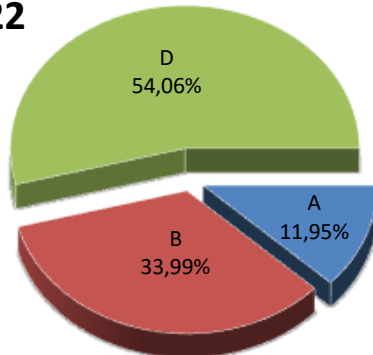

18/19

19/20

20/21

21/22

22/23

23/24

* Datuak gela itxiei dagozkie/Los datos hacen referencia a las aulas cerradas

MATRIKULA - ARABA/ÁLAVA
DERRIGORREZKO BIGARREN HEZKUNTZA-HEZKUNTZA BEREZIKO IKASLEAK
ALUMNADO DE EDUCACIÓN SECUNDARIA OBLIGATORIA-EDUCACIÓN ESPECIAL

MATRIKULA - ARABA/ÁLAVA
DERRIGORREZKO BIGARREN HEZKUNTZA-HEZKUNTZA BEREZIKO IKASLEAK
ALUMNADO DE EDUCACIÓN SECUNDARIA OBLIGATORIA-EDUCACIÓN ESPECIAL

18/19

19/20

20/21

21/22

22/23

23/24