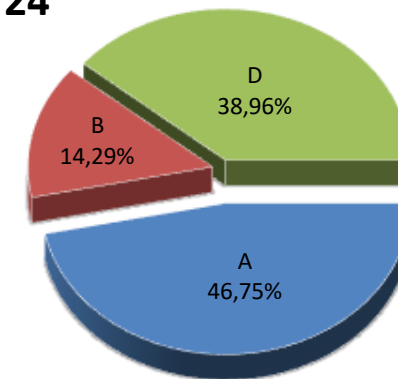

18/19

19/20

20/21

21/22

22/23

23/24

* Datuak gela itxiei dagozkie/Los datos hacen referencia a las aulas cerradas

MATRIKULA - ARABA/ÁLAVA
HASIERAKO IRAKASKUNTZAKO IKASLEAK (HH-LMH-HB)
ALUMNADO DE ENSEÑANZAS INICIALES (INF-PRIM-EE)

MATRIKULA - ARABA/ÁLAVA
HASIERAKO IRAKASKUNTZAKO IKASLEAK (HH-LMH-HB)
ALUMNADO DE ENSEÑANZAS INICIALES (INF-PRIM-EE)

18/19

19/20

20/21

21/22

22/23

23/24

MATRIKULA - ARABA/ÁLAVA