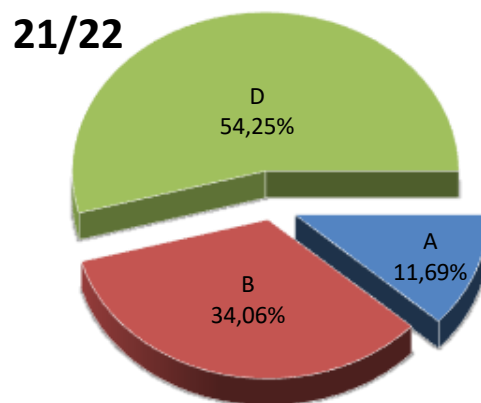

MATRIKULA - ARABA/ÁLAVA
DERRIGORREZKO BIGARREN HEZKUNTZAKO IKASLEAK
ALUMNADO DE EDUCACIÓN SECUNDARIA OBLIGATORIA