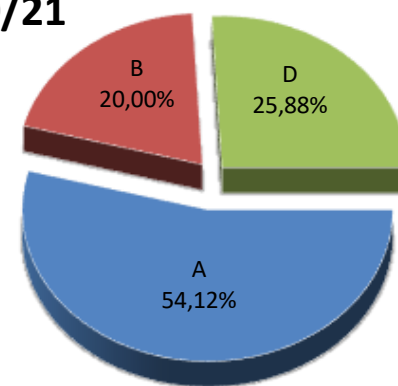

HEZKUNTZA BEREZIKO IKASLEAK (DBH)*

ALUMNADO DE EDUCACIÓN ESPECIAL (ESO)*

*Datuak gela itxiei dagozkie/Los datos hacen referencia a las aulas cerradas

MATRIKULA - ARABA/ÁLAVA
HEZKUNTZA BEREZIKO IKASLEAK (DBH)*
ALUMNADO DE EDUCACIÓN ESPECIAL (ESO)*

18/19

19/20

20/21

21/22

22/23

23/24

* Datuak gela itxiei dagozkie/Los datos hacen referencia a las aulas cerradas

MATRIKULA - ARABA/ÁLAVA
DERRIGORREZKO BIGARREN HEZKUNTZA-HEZKUNTZA BEREZIKO IKASLEAK
ALUMNADO DE EDUCACIÓN SECUNDARIA OBLIGATORIA-EDUCACIÓN ESPECIAL