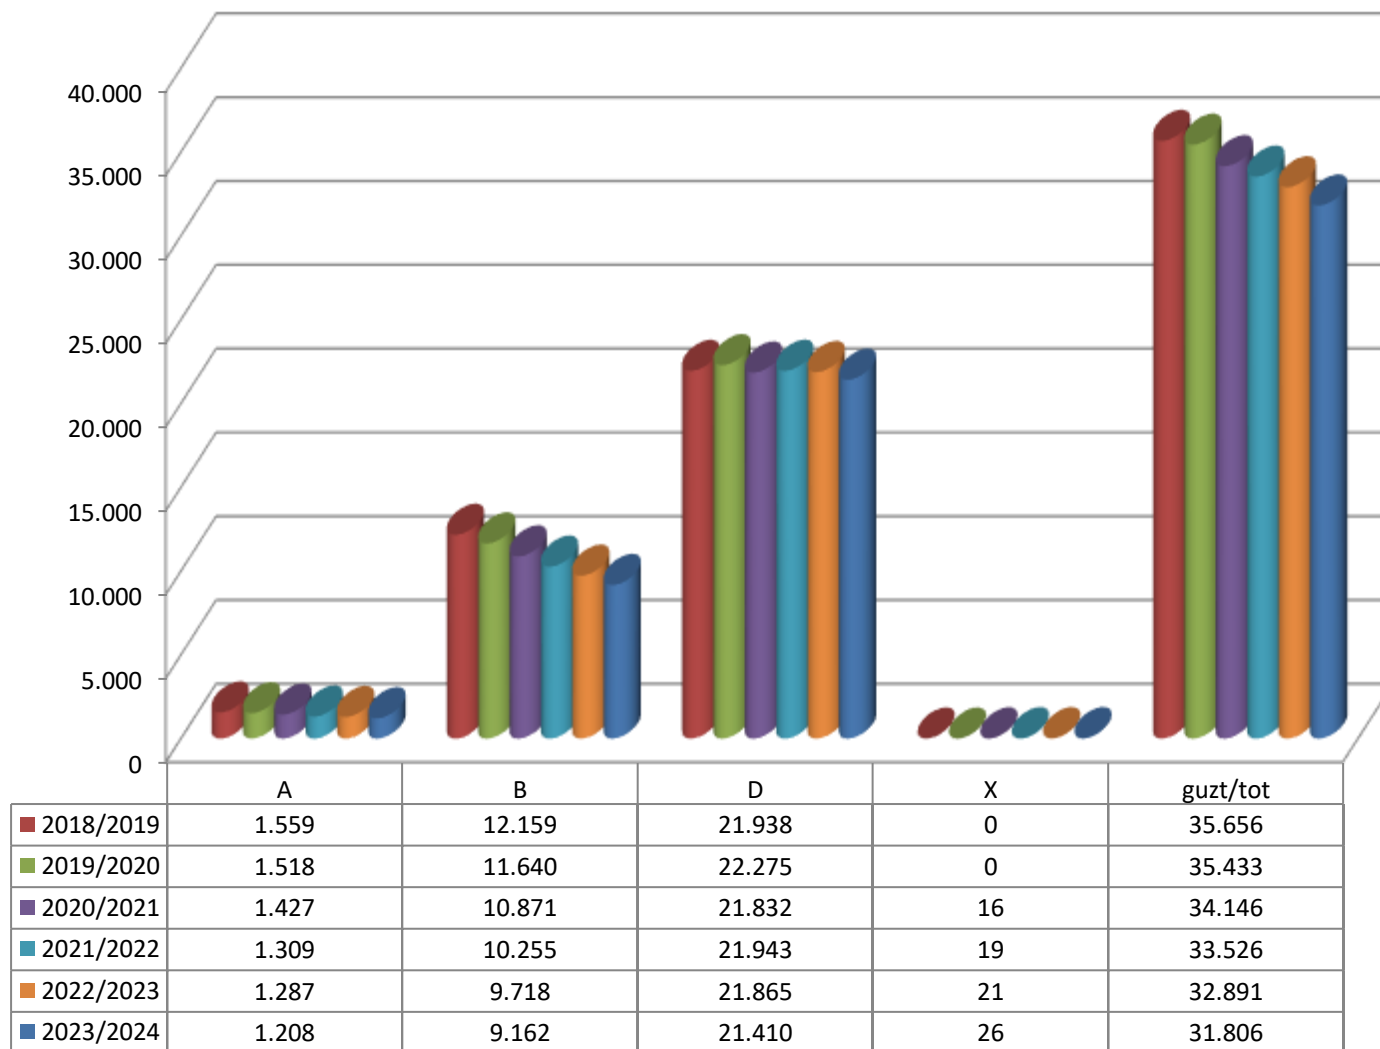

18/19

19/20

20/21

21/22

22/23

23/24

* Datuak gela itxiei dagozkie/Los datos hacen referencia a las aulas cerradas

MATRIKULA - ARABA/ÁLAVA
HASIERAKO IRAKASKUNTZAKO IKASLEAK (HH-LMH-HB)
ALUMNADO DE ENSEÑANZAS INICIALES (INF-PRIM-EE)