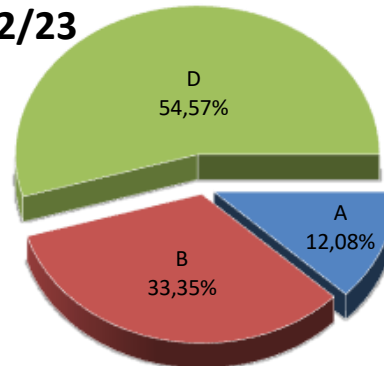

18/19

19/20

20/21

21/22

22/23

23/24

* Datuak gela itxiei dagozkie/Los datos hacen referencia a las aulas cerradas

MATRIKULA - ARABA/ÁLAVA
DERRIGORREZKO BIGARREN HEZKUNTZA-HEZKUNTZA BEREZIKO IKASLEAK
ALUMNADO DE EDUCACIÓN SECUNDARIA OBLIGATORIA-EDUCACIÓN ESPECIAL

MATRIKULA - ARABA/ÁLAVA
DERRIGORREZKO BIGARREN HEZKUNTZA-HEZKUNTZA BEREZIKO IKASLEAK
ALUMNADO DE EDUCACIÓN SECUNDARIA OBLIGATORIA-EDUCACIÓN ESPECIAL

18/19

19/20

20/21

21/22

22/23

23/24