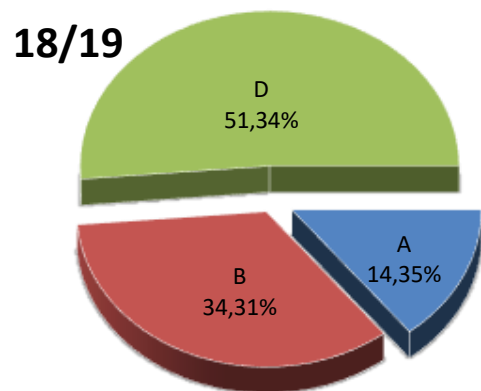

18/19

19/20

20/21

21/22

22/23

23/24

* Datuak gela itxiei dagozkie/Los datos hacen referencia a las aulas cerradas

MATRIKULA - ARABA/ÁLAVA
HASIERAKO IRAKASKUNTZAKO IKASLEAK (HH-LMH-HB)
ALUMNADO DE ENSEÑANZAS INICIALES (INF-PRIM-EE)

MATRIKULA - ARABA/ÁLAVA
HASIERAKO IRAKASKUNTZAKO IKASLEAK (HH-LMH-HB)
ALUMNADO DE ENSEÑANZAS INICIALES (INF-PRIM-EE)

18/19

19/20

20/21

21/22

22/23

23/24

MATRIKULA - ARABA/ÁLAVA

DERRIGORREZKO BIGARREN HEZKUNTZAKO IKASLEAK

ALUMNADO DE EDUCACIÓN SECUNDARIA OBLIGATORIA

MATRIKULA - ARABA/ÁLAVA
DERRIGORREZKO BIGARREN HEZKUNTZAKO IKASLEAK
ALUMNADO DE EDUCACIÓN SECUNDARIA OBLIGATORIA

MATRIKULA - ARABA/ÁLAVA