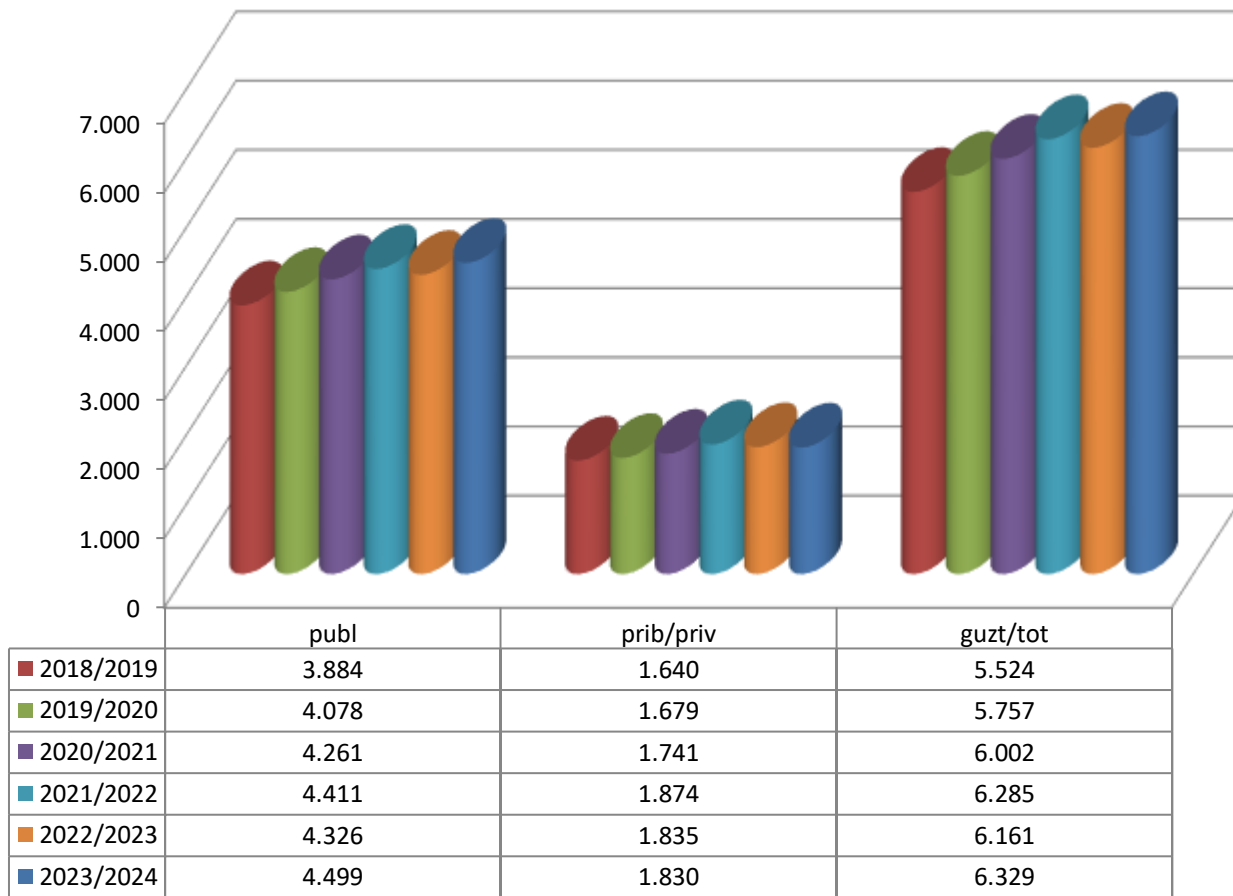

19/20

20/21

21/22

22/23

23/24

MATRIKULA-GIPUZKOA

ERDI MAILAKO LANBIDE HEZIKETAKO IKASLEAK

ALUMNADO DE FORMACIÓN PROFESIONAL DE GRADO MEDIO