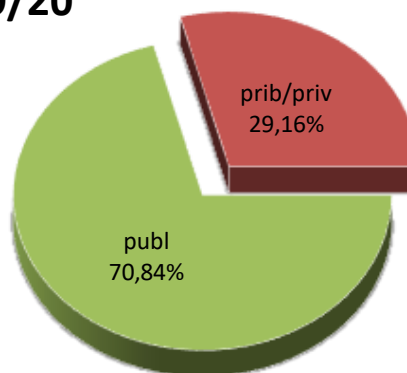

19/20

20/21

21/22

22/23

23/24

MATRIKULA-GIPUZKOA

ERDI MAILAKO LANBIDE HEZIKETAKO IKASLEAK

ALUMNADO DE FORMACIÓN PROFESIONAL DE GRADO MEDIO

MATRIKULA-GIPUZKOA
ERDI MAILAKO LANBIDE HEZIKETAKO IKASLEAK
ALUMNADO DE FORMACIÓN PROFESIONAL DE GRADO MEDIO

18/19

19/20

20/21

21/22

22/23

23/24

MATRIKULA-GIPUZKOA
GOI MAILAKO LANBIDE HEZIKETAKO IKASLEAK
ALUMNADO DE FORMACIÓN PROFESIONAL DE GRADO SUPERIOR