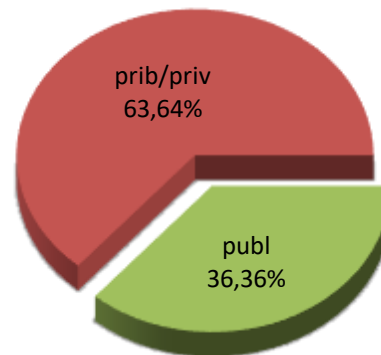

18/19

19/20

20/21

21/22

22/23

23/24

MATRIKULA-GIPUZKOA

GOI ESPEZIALIZAZIO KURTSOETAKO IKASLEAK

ALUMNADO DE CURSOS DE ESPECIALIZACIÓN DE GRADO SUPERIOR

MATRIKULA-GIPUZKOA
GOI MAILAKO ESPEZIALIZAZIO KURTSOETAKO IKASLEAK
ALUMNADO DE CURSOS DE ESPECIALIZACIÓN DE GRADO SUPERIOR

18/19

19/20

20/21

21/22

22/23