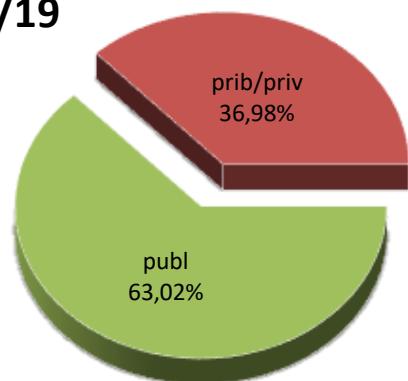

MATRIKULA-GIPUZKOA
ERDI MAILAKO LANBIDE HEZIKETAKO IKASLEAK
ALUMNADO DE FORMACIÓN PROFESIONAL DE GRADO MEDIO

18/19

19/20

20/21

21/22

22/23

23/24

MATRIKULA-GIPUZKOA
GOI MAILAKO LANBIDE HEZIKETAKO IKASLEAK
ALUMNADO DE FORMACIÓN PROFESIONAL DE GRADO SUPERIOR

MATRIKULA-GIPUZKOA
GOI MAILAKO LANBIDE HEZIKETAKO IKASLEAK
ALUMNADO DE FORMACIÓN PROFESIONAL DE GRADO SUPERIOR

18/19

19/20

20/21

21/22

22/23

23/24

MATRIKULA-GIPUZKOA