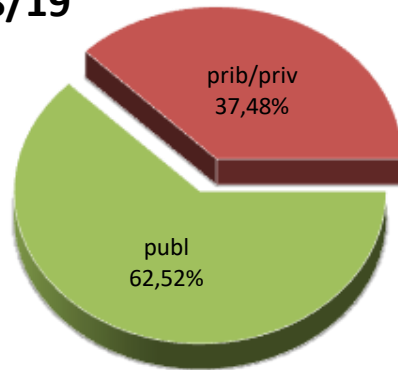

ALUMNADO DE CURSOS DE ESPECIALIZACIÓN DE GRADO SUPERIOR

MATRIKULA-GIPUZKOA
GOI MAILAKO ESPEZIALIZAZIO KURTSOETAKO IKASLEAK
ALUMNADO DE CURSOS DE ESPECIALIZACIÓN DE GRADO SUPERIOR

18/19

19/20

20/21

21/22

22/23

23/24

MATRIKULA-GIPUZKOA

LANBIDE HEZIKETAKO ZIKLOETAKO IKASLEAK

ALUMNADO DE CICLOS DE FORMACIÓN PROFESIONAL

MATRIKULA-GIPUZKOA
LANBIDE HEZIKETAKO ZIKLOETAKO IKASLEAK
ALUMNADO DE CICLOS DE FORMACIÓN PROFESIONAL

18/19

19/20

20/21

21/22

22/23

23/24

MATRIKULA-GIPUZKOA

ZEREGINEN IKASKUNTZAKO IKASLEAK / ALUMNADO DE APRENDIZAJE DE TAREAS