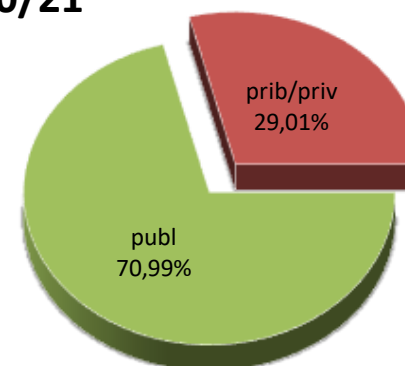

MATRIKULA-GIPUZKOA
ERDI MAILAKO LANBIDE HEZIKETAKO IKASLEAK
ALUMNADO DE FORMACIÓN PROFESIONAL DE GRADO MEDIO

18/19

19/20

20/21

21/22

22/23

23/24

MATRIKULA-GIPUZKOA
GOI MAILAKO LANBIDE HEZIKETAKO IKASLEAK
ALUMNADO DE FORMACIÓN PROFESIONAL DE GRADO SUPERIOR

MATRIKULA-GIPUZKOA
GOI MAILAKO LANBIDE HEZIKETAKO IKASLEAK
ALUMNADO DE FORMACIÓN PROFESIONAL DE GRADO SUPERIOR

18/19

19/20

20/21

21/22

22/23

23/24

MATRIKULA-GIPUZKOA