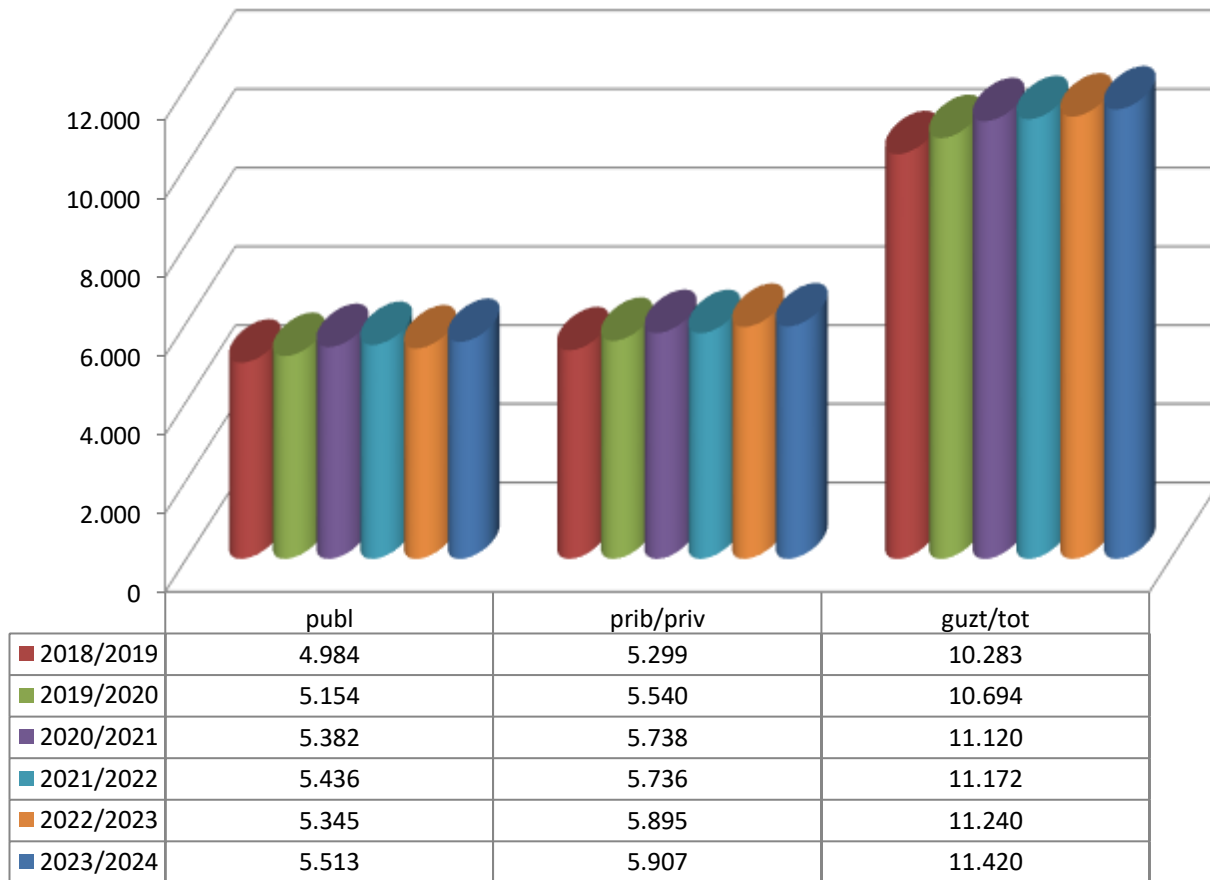

MARIKULA-GIPUZKOA

BATXILERGOKO IKASLEAK / ALUMNADO DE BACHILLERATO

MATRIKULA-GIPUZKOA
BATXILERGOKO IKASLEAK / ALUMNADO DE BACHILLERATO

18/19

19/20

20/21

21/22

22/23

23/24

MATRIKULA-GIPUZKOA

OINARRIZKO LANBIDE HEZIKETAKO IKASLEAK

ALUMNADO DE FORMACIÓN PROFESIONAL BÁSICA

MATRIKULA-GIPUZKOA
OINARRIZKO LANBIDE HEZIKETAKO IKASLEAK
ALUMNADO DE FORMACIÓN PROFESIONAL BÁSICA

18/19