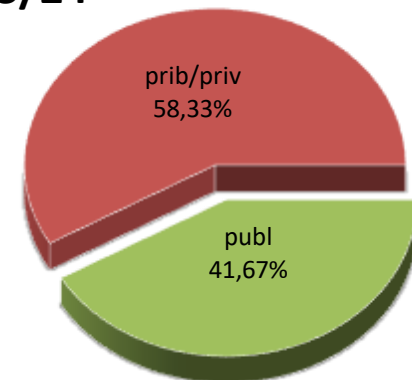

18/19

19/20

20/21

21/22

22/23

23/24

MATRIKULA-GIPUZKOA

GOI ESPEZIALIZAZIO KURTSOETAKO IKASLEAK

ALUMNADO DE CURSOS DE ESPECIALIZACIÓN DE GRADO SUPERIOR

MATRIKULA-GIPUZKOA
GOI MAILAKO ESPEZIALIZAZIO KURTSOETAKO IKASLEAK
ALUMNADO DE CURSOS DE ESPECIALIZACIÓN DE GRADO SUPERIOR

18/19

19/20

20/21

21/22

22/23