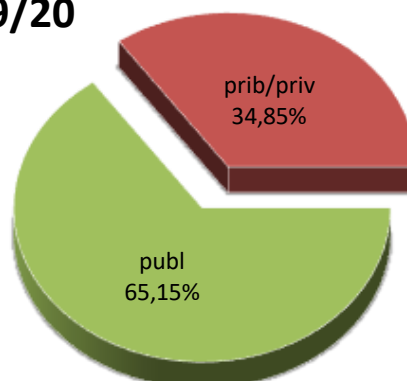

MATRIKULA-GIPUZKOA
ERDI MAILAKO LANBIDE HEZIKETAKO IKASLEAK
ALUMNADO DE FORMACIÓN PROFESIONAL DE GRADO MEDIO

18/19

19/20

20/21

21/22

22/23

23/24

MATRIKULA-GIPUZKOA
GOI MAILAKO LANBIDE HEZIKETAKO IKASLEAK
ALUMNADO DE FORMACIÓN PROFESIONAL DE GRADO SUPERIOR

MATRIKULA-GIPUZKOA
GOI MAILAKO LANBIDE HEZIKETAKO IKASLEAK
ALUMNADO DE FORMACIÓN PROFESIONAL DE GRADO SUPERIOR

18/19

19/20

20/21

21/22

22/23

23/24

MATRIKULA-GIPUZKOA