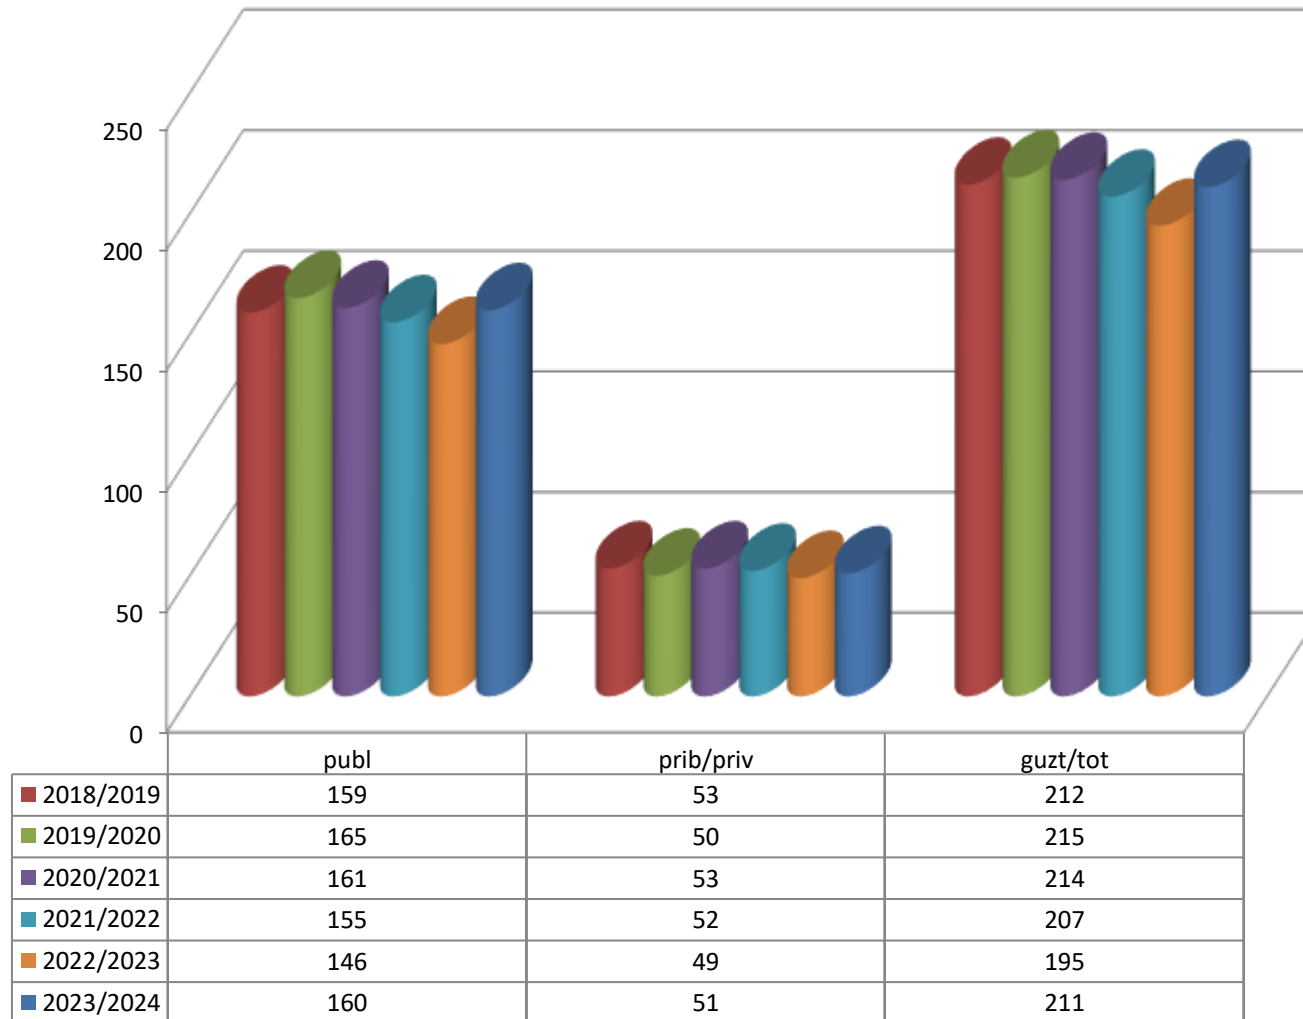

18/19

19/20

20/21

21/22

22/23

23/24

MATRIKULA-GIPUZKOA

ZEREGINEN IKASKUNTZAKO IKASLEAK / ALUMNADO DE APRENDIZAJE DE TAREAS

MATRIKULA-GIPUZKOA
ZEREGINEN IKASKUNTZAKO IKASLEAK / ALUMNADO DE APRENDIZAJE DE TAREAS

18/19

19/20

20/21

21/22

22/23

23/24