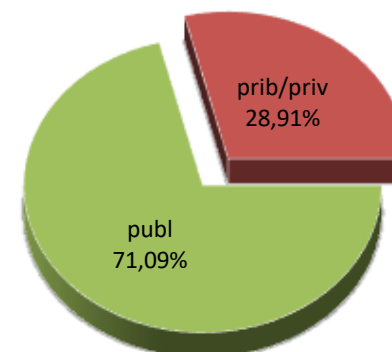

MATRIKULA-GIPUZKOA
ERDI MAILAKO LANBIDE HEZIKETAKO IKASLEAK
ALUMNADO DE FORMACIÓN PROFESIONAL DE GRADO MEDIO

18/19

19/20

20/21

21/22

22/23

23/24

MATRIKULA-GIPUZKOA
GOI MAILAKO LANBIDE HEZIKETAKO IKASLEAK
ALUMNADO DE FORMACIÓN PROFESIONAL DE GRADO SUPERIOR

MATRIKULA-GIPUZKOA
GOI MAILAKO LANBIDE HEZIKETAKO IKASLEAK
ALUMNADO DE FORMACIÓN PROFESIONAL DE GRADO SUPERIOR

18/19

19/20

20/21

21/22

22/23

23/24

MATRIKULA-GIPUZKOA