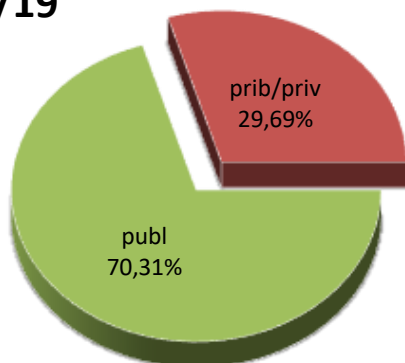

19/20

20/21

21/22

22/23

23/24

MATRIKULA-GIPUZKOA

ERDI MAILAKO LANBIDE HEZIKETAKO IKASLEAK

ALUMNADO DE FORMACIÓN PROFESIONAL DE GRADO MEDIO

MATRIKULA-GIPUZKOA
ERDI MAILAKO LANBIDE HEZIKETAKO IKASLEAK
ALUMNADO DE FORMACIÓN PROFESIONAL DE GRADO MEDIO

18/19

19/20

20/21

21/22

22/23

23/24

MATRIKULA-GIPUZKOA
GOI MAILAKO LANBIDE HEZIKETAKO IKASLEAK
ALUMNADO DE FORMACIÓN PROFESIONAL DE GRADO SUPERIOR