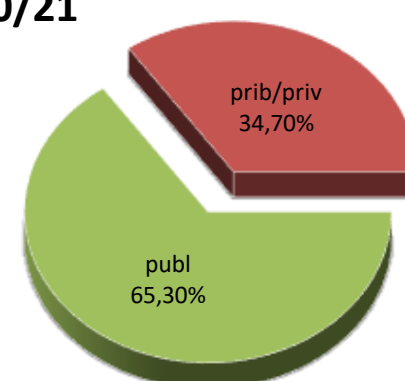

MATRIKULA-GIPUZKOA
GOI MAILAKO LANBIDE HEZIKETAKO IKASLEAK
ALUMNADO DE FORMACIÓN PROFESIONAL DE GRADO SUPERIOR

18/19

19/20

20/21

21/22

22/23

23/24

MATRIKULA-GIPUZKOA

ERDI MAILAKO ESPEZIALIZAZIO KURTSOETAKO IKASLEAK

ALUMNADO DE CURSOS DE ESPECIALIZACIÓN DE GRADO MEDIO

MATRIKULA-GIPUZKOA
ERDI MAILAKO ESPEZIALIZAZIO KURTSOETAKO IKASLEAK
ALUMNADO DE CURSOS DE ESPECIALIZACIÓN DE GRADO MEDIO