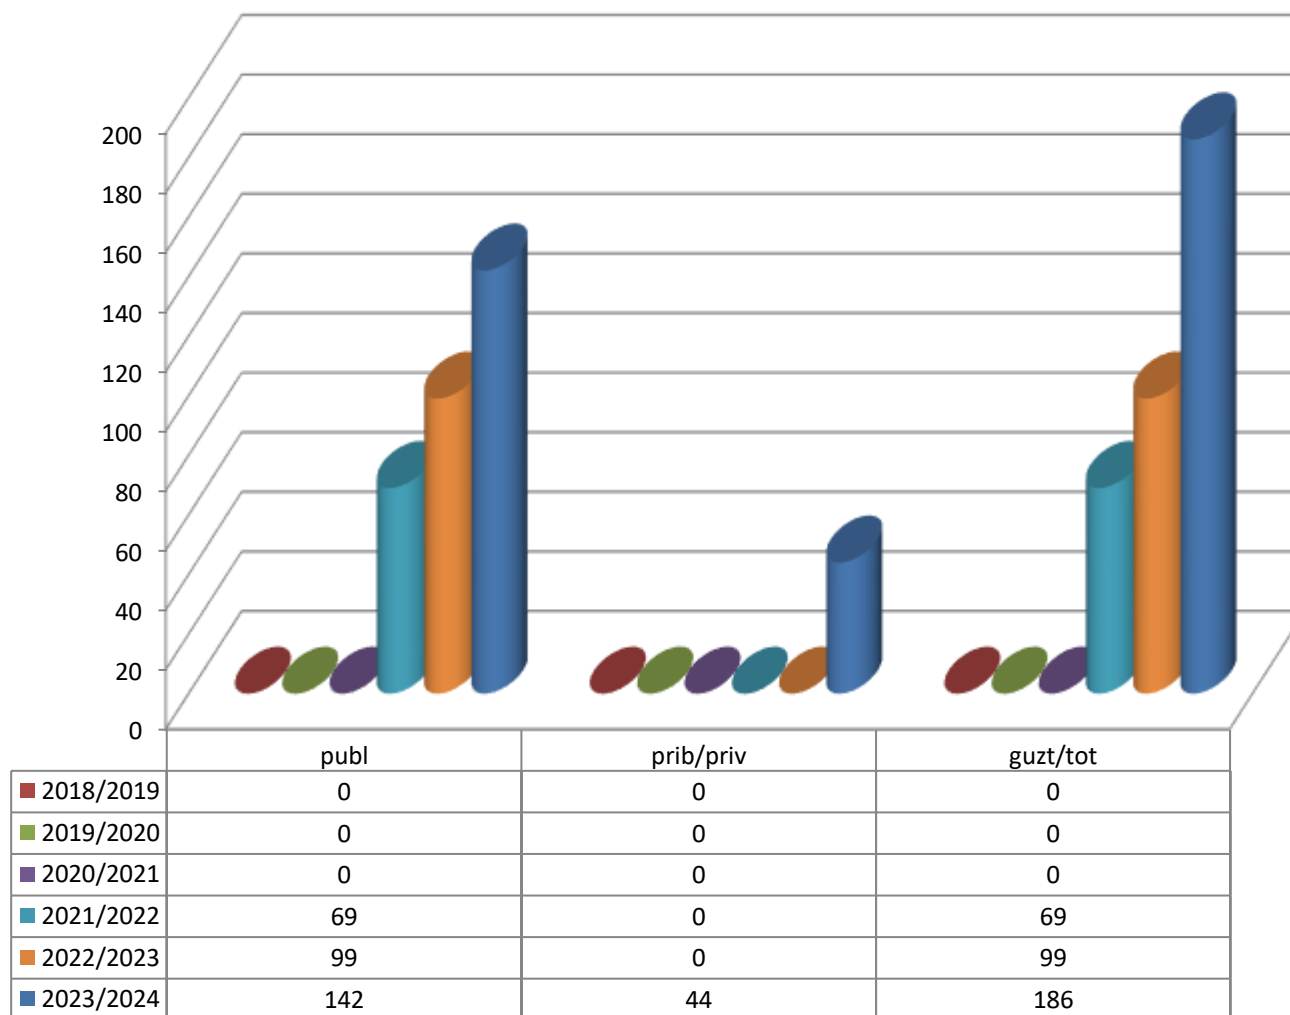

MATRIKULA-GIPUZKOA

GOI ESPEZIALIZAZIO KURTSOETAKO IKASLEAK

ALUMNADO DE CURSOS DE ESPECIALIZACIÓN DE GRADO SUPERIOR