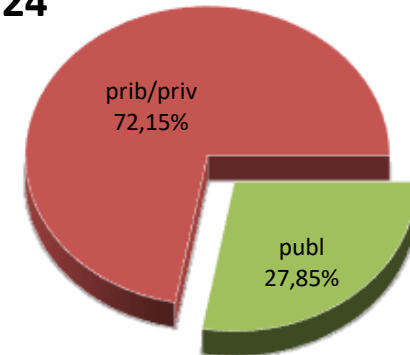

19/20

20/21

21/22

22/23

23/24

MATRIKULA-GIPUZKOA

ERDI MAILAKO LANBIDE HEZIKETAKO IKASLEAK

ALUMNADO DE FORMACIÓN PROFESIONAL DE GRADO MEDIO

MATRIKULA-GIPUZKOA
ERDI MAILAKO LANBIDE HEZIKETAKO IKASLEAK
ALUMNADO DE FORMACIÓN PROFESIONAL DE GRADO MEDIO

18/19

19/20

20/21

21/22

22/23

23/24

MATRIKULA-GIPUZKOA
GOI MAILAKO LANBIDE HEZIKETAKO IKASLEAK
ALUMNADO DE FORMACIÓN PROFESIONAL DE GRADO SUPERIOR