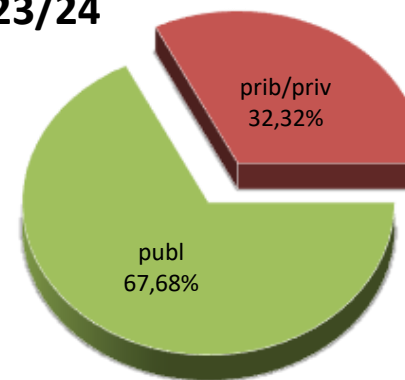

MATRIKULA-GIPUZKOA
GOI MAILAKO LANBIDE HEZIKETAKO IKASLEAK
ALUMNADO DE FORMACIÓN PROFESIONAL DE GRADO SUPERIOR

18/19

19/20

20/21

21/22

22/23

23/24

MATRIKULA-GIPUZKOA