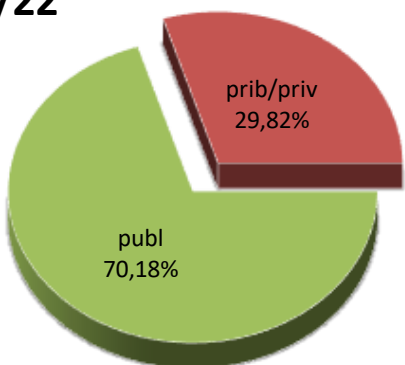

MATRIKULA-GIPUZKOA
ERDI MAILAKO LANBIDE HEZIKETAKO IKASLEAK
ALUMNADO DE FORMACIÓN PROFESIONAL DE GRADO MEDIO

18/19

19/20

20/21

21/22

22/23

23/24

MATRIKULA-GIPUZKOA
GOI MAILAKO LANBIDE HEZIKETAKO IKASLEAK
ALUMNADO DE FORMACIÓN PROFESIONAL DE GRADO SUPERIOR

MATRIKULA-GIPUZKOA
GOI MAILAKO LANBIDE HEZIKETAKO IKASLEAK
ALUMNADO DE FORMACIÓN PROFESIONAL DE GRADO SUPERIOR

18/19

19/20

20/21

21/22

22/23

23/24

MATRIKULA-GIPUZKOA