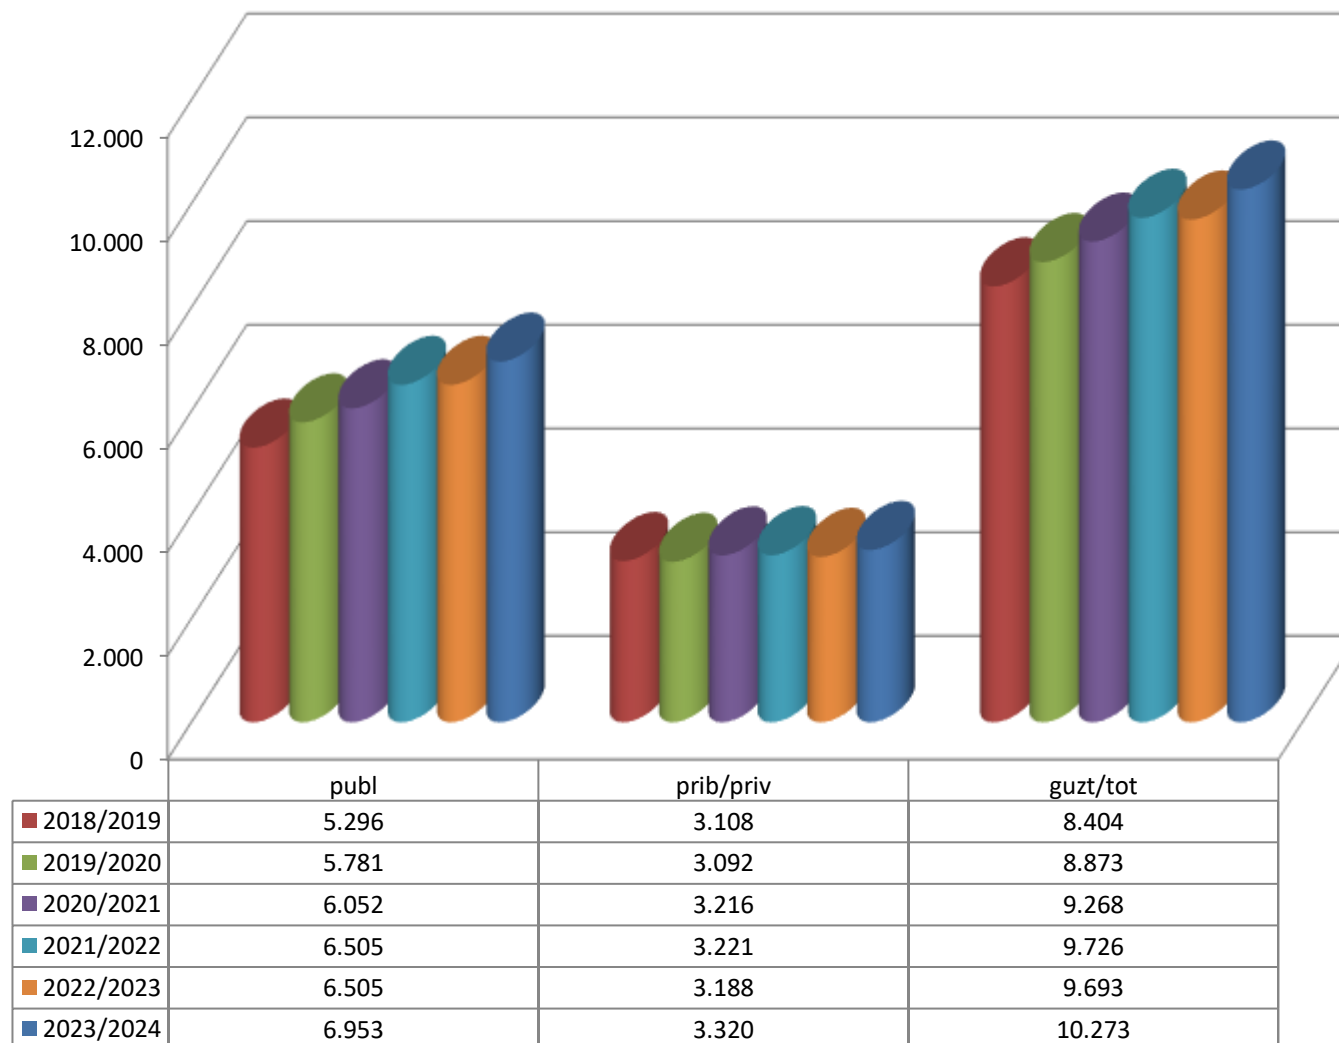

MATRIKULA-GIPUZKOA
ERDI MAILAKO LANBIDE HEZIKETAKO IKASLEAK
ALUMNADO DE FORMACIÓN PROFESIONAL DE GRADO MEDIO

18/19

19/20

20/21

21/22

22/23

23/24

MATRIKULA-GIPUZKOA
GOI MAILAKO LANBIDE HEZIKETAKO IKASLEAK
ALUMNADO DE FORMACIÓN PROFESIONAL DE GRADO SUPERIOR