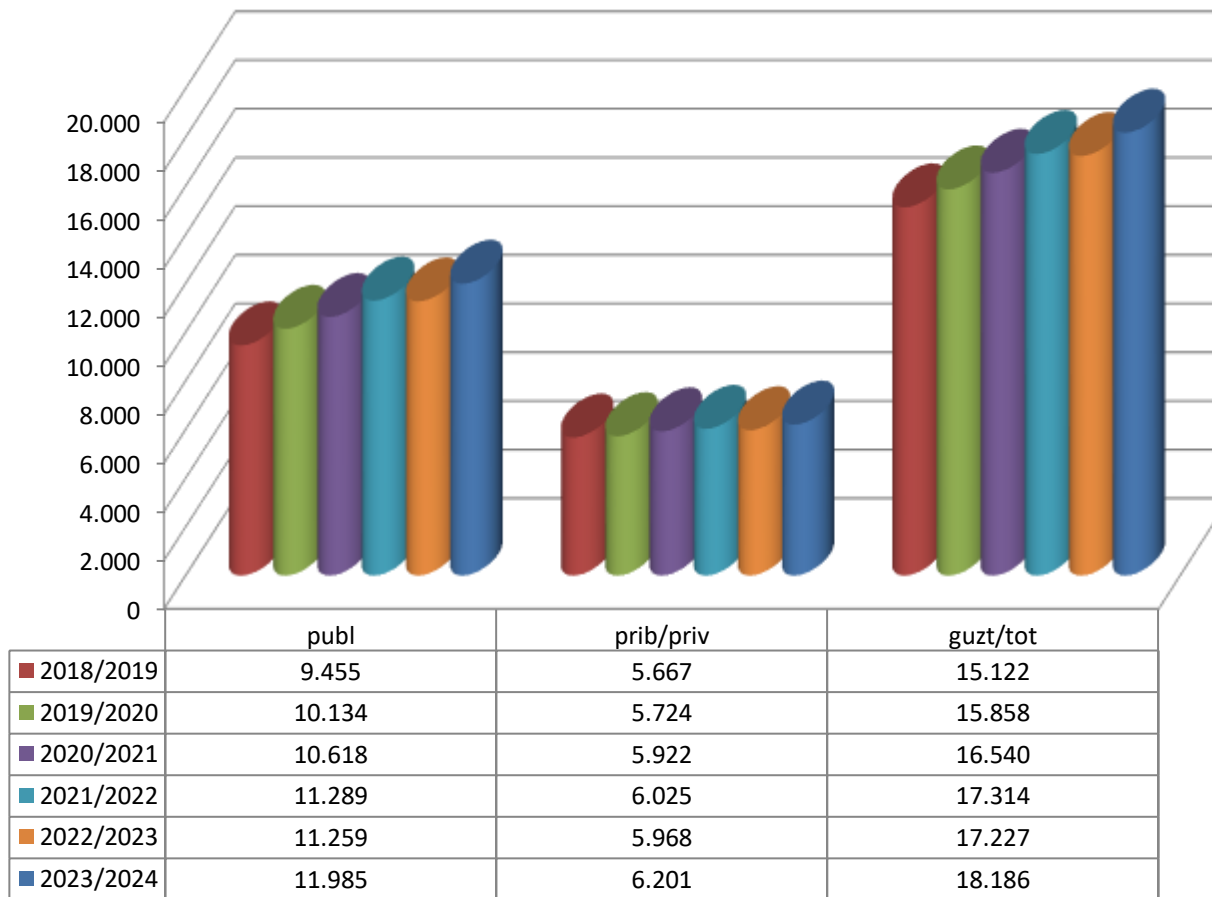

MATRIKULA-GIPUZKOA

LANBIDE HEZIKETAKO ZIKLOETAKO IKASLEAK

ALUMNADO DE CICLOS DE FORMACIÓN PROFESIONAL