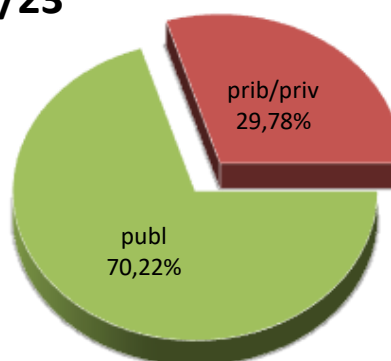

MATRIKULA-GIPUZKOA
ERDI MAILAKO LANBIDE HEZIKETAKO IKASLEAK
ALUMNADO DE FORMACIÓN PROFESIONAL DE GRADO MEDIO

18/19

19/20

20/21

21/22

22/23

23/24

MATRIKULA-GIPUZKOA
GOI MAILAKO LANBIDE HEZIKETAKO IKASLEAK
ALUMNADO DE FORMACIÓN PROFESIONAL DE GRADO SUPERIOR

MATRIKULA-GIPUZKOA
GOI MAILAKO LANBIDE HEZIKETAKO IKASLEAK
ALUMNADO DE FORMACIÓN PROFESIONAL DE GRADO SUPERIOR

18/19

19/20

20/21

21/22

22/23

23/24

MATRIKULA-GIPUZKOA