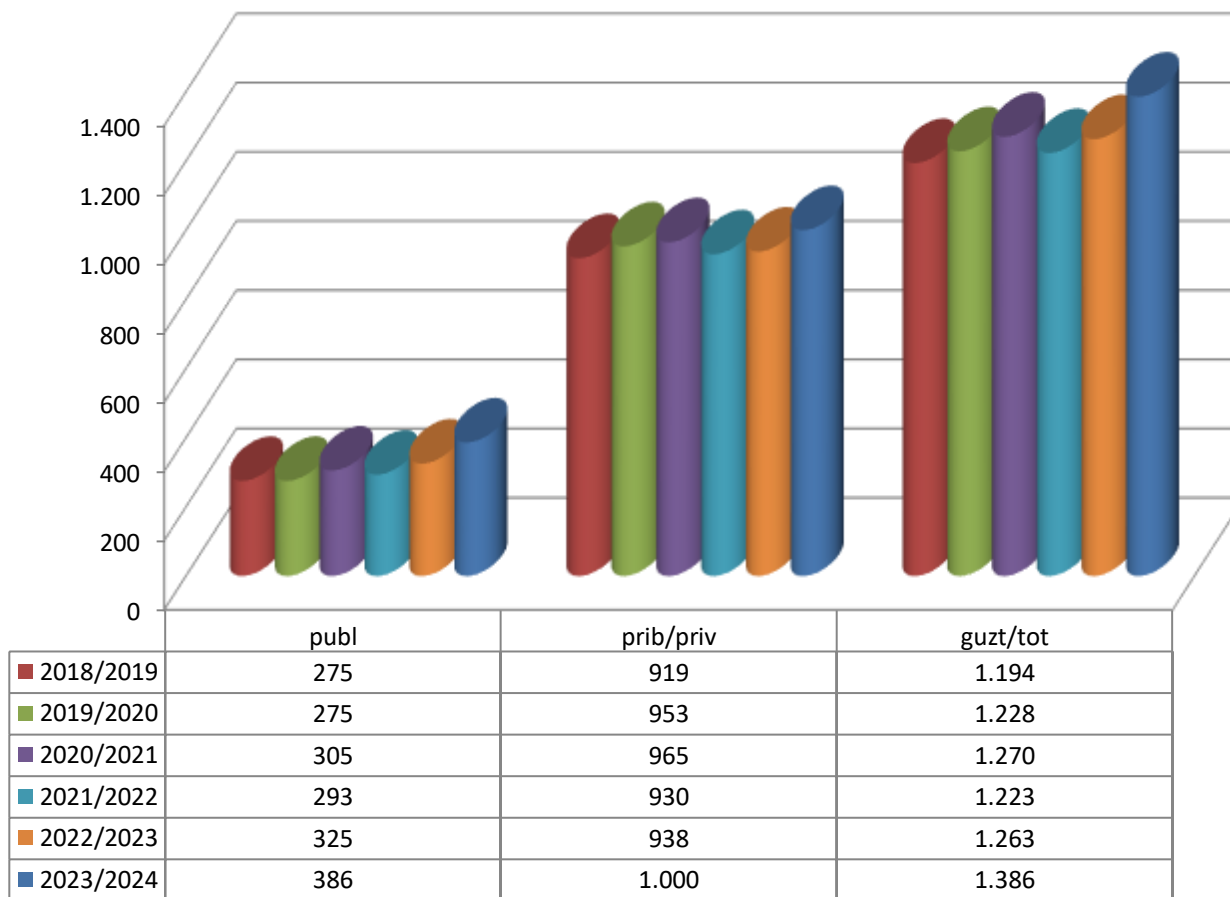

MARIKULA-GIPUZKOA

BATXILERGOKO IKASLEAK / ALUMNADO DE BACHILLERATO

MATRIKULA-GIPUZKOA
BATXILERGOKO IKASLEAK / ALUMNADO DE BACHILLERATO

18/19

19/20

20/21

21/22

22/23

23/24

MATRIKULA-GIPUZKOA

OINARRIZKO LANBIDE HEZIKETAKO IKASLEAK

ALUMNADO DE FORMACIÓN PROFESIONAL BÁSICA

MATRIKULA-GIPUZKOA
OINARRIZKO LANBIDE HEZIKETAKO IKASLEAK
ALUMNADO DE FORMACIÓN PROFESIONAL BÁSICA

18/19