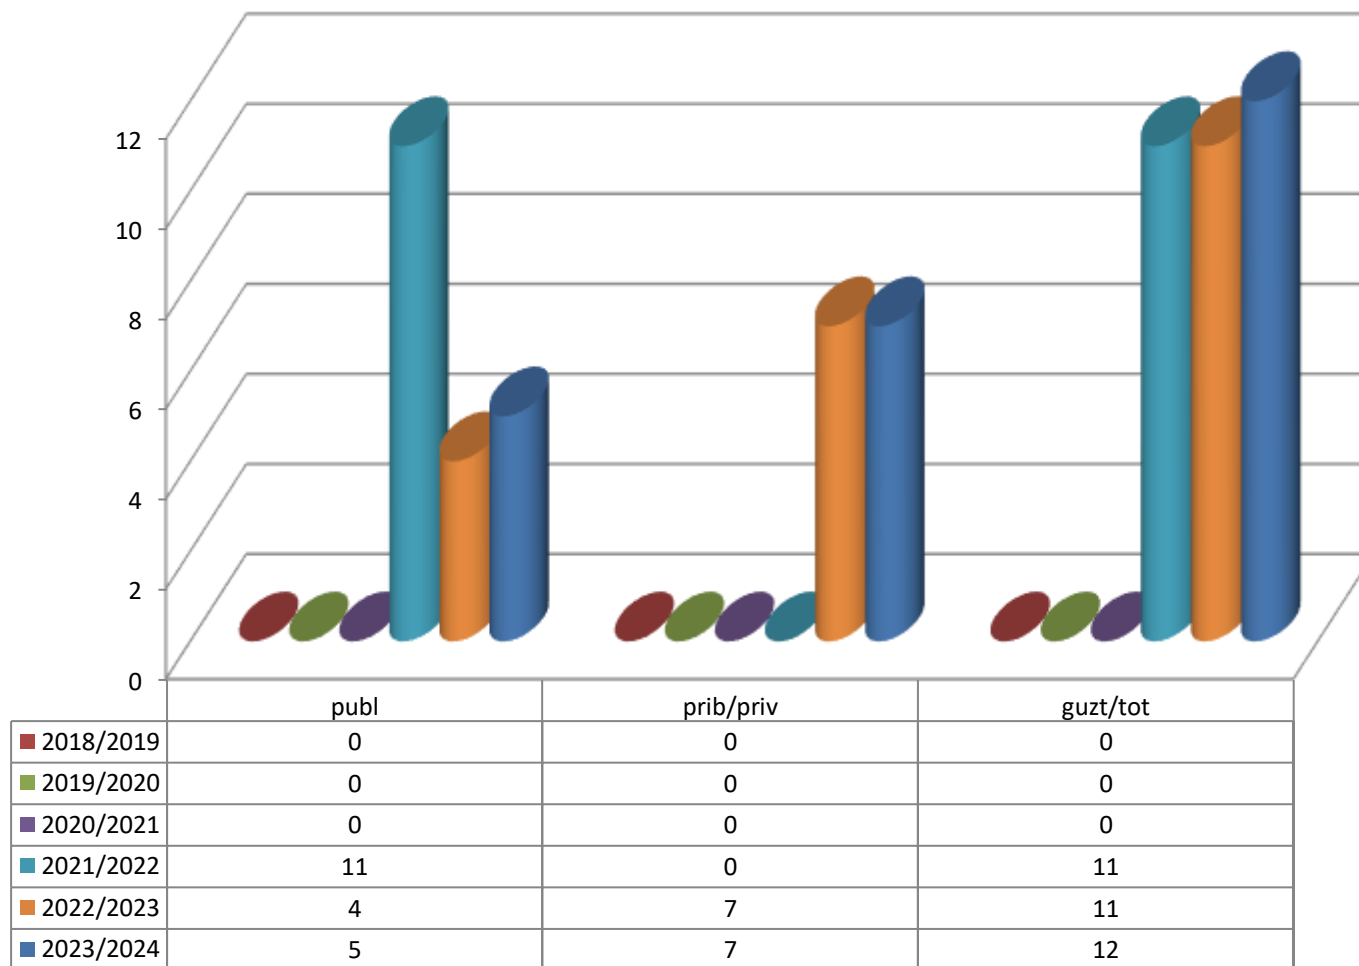

MATRIKULA-GIPUZKOA

ERDI MAILAKO ESPEZIALIZAZIO KURTSOETAKO IKASLEAK

ALUMNADO DE CURSOS DE ESPECIALIZACIÓN DE GRADO MEDIO