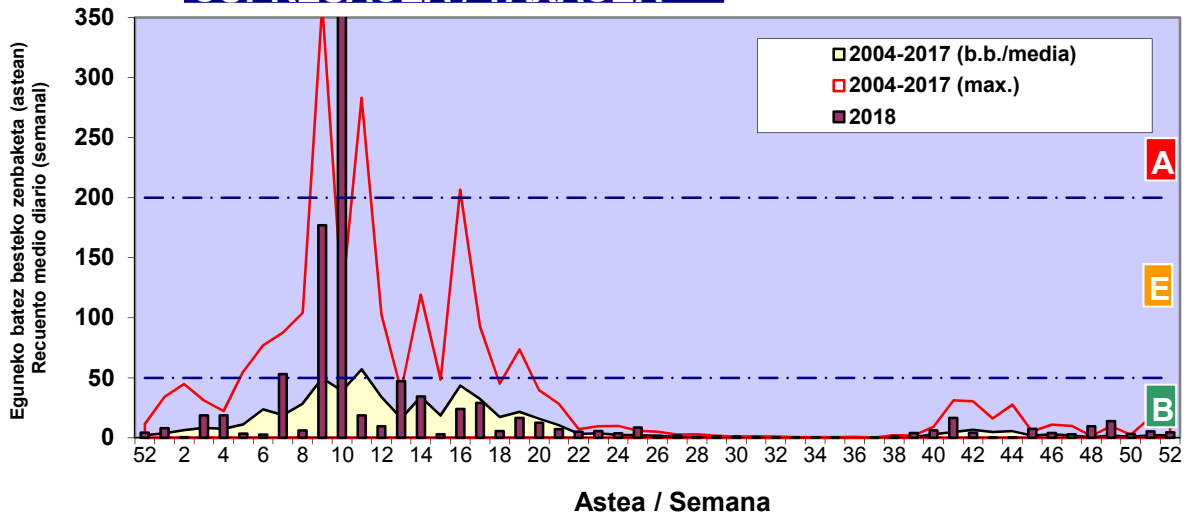

## 3. ASTEKO ZENBAKETA / RECUESTO SEMANAL

2018

Estazioa / Estación	Vitoria - Gasteiz						Astea/Semana	52
Mota / Tipo	24/12/18	25/12/18	26/12/18	27/12/18	28/12/18	29/12/18	30/12/18	b.b. / media
Acer								0
Foeniculum								0
Artemisia				1				0
Centaurea								0
Achillea								0
Taraxacum								0
Alnus								0
Betula								0
Corylus		1	1			5	6	2
Brassica								0
Sambucus								0
Chenop./Ama				1				0
Cupres./Taxa			1	1	3	26	1	5
Carex								0
Ericaceae								0
Mercurialis								0
Robinia								0
Castanea								0
Fagus								0
Quercus								0
Aesculus								0
Juglans								0
Laurus								0
Lilium								0
Magnolia								0
Acacia								0
Eucalyptus			1					0
Fraxinus			1					0
Ligustrum								0
Olea								0
Pinus								0
Cedrus								0
Plantago								0
Platanus								0
Gramineae				1				0
Rosacea								0
Rumex								0
Rhamnus								0
Populus								0
Salix								0
Tamarix								0
Tilia								0
Celtis								0
Ulmus								0
Urticaceae			1					0
Besterik/Otros	1		1	3	1			1
Esp. Alternaria								0
<b>Guztira /Total</b>	<b>1</b>	<b>1</b>	<b>6</b>	<b>7</b>	<b>4</b>	<b>31</b>	<b>7</b>	<b>57</b>

Zenbaketa ale/m3 – tan /  
Recuento en granos/m3

Altua/Alto  
 Ertaina/Medio  
 Baxua/Bajo

4. POLEN MOTA INTERESGARRIAK / TIPOS POLÍNICOS DE INTERÉS

Estazioa / Estación

Vitoria - Gasteiz

- Altua/Alto
- Ertaina/Medio
- Baxua/Bajo

**CUPRESACEA / TAXACEA**

**CORYLUS**

Zenbaketa ale/m<sup>3</sup>-tan /  
 Recuento en granos/m<sup>3</sup>