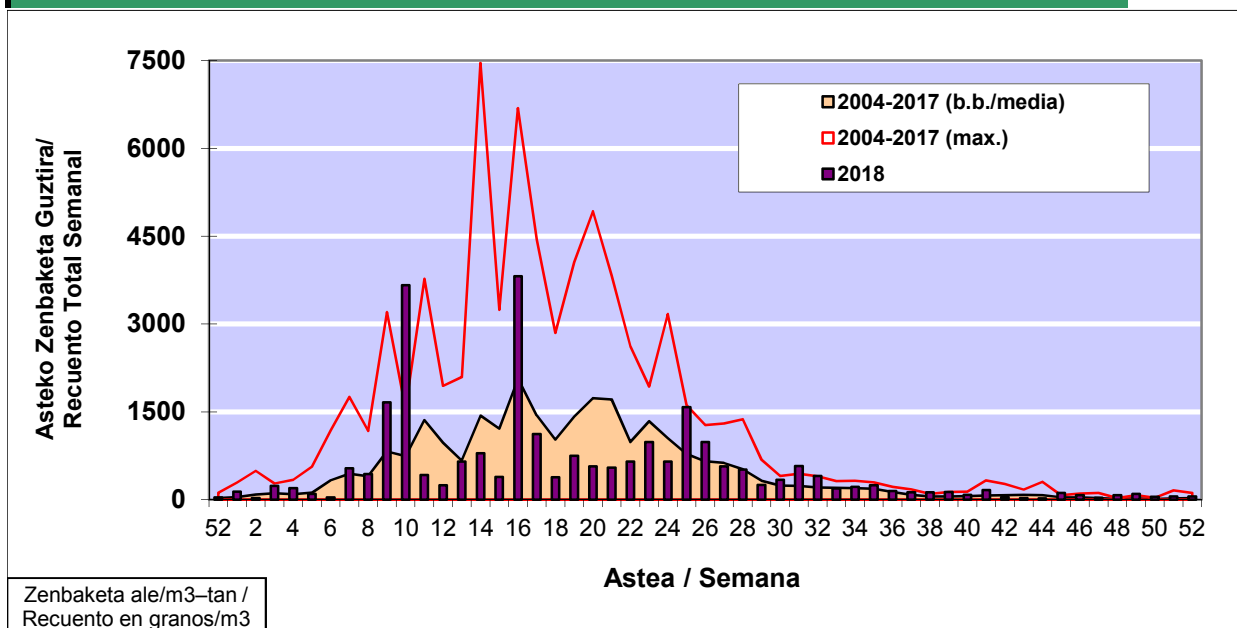

### 1. GAUR EGUNGO EGOERA / SITUACIÓN ACTUAL

		<b>Astea/Semana</b>	<b>52</b>
<b>Estazioa / Estación</b>	<b>Vitoria - Gasteiz</b>	<b>24/12 - 30/12</b>	<b>2018</b>

Polen mota interesgarriak / Tipos polínicos de interés	Zuhaitza-Landarea / Árbol- Planta	Egoera / Situación*	Hurrengo asterako joera / Tendencia próxima semana
<b>Cupresaceas /Taxaceas</b>	Altzifrea-Hagina/Ciprés-Tejo	<b>Baxua / Bajo</b>	=
<b>Corylus</b>	Hurritza/Avellano	<b>Baxua / Bajo</b>	=
*Ebaluaketa irizpideak, "Red Española de Aerobiología"-ren arabera / Criterios de evaluación de acuerdo a la Red Española de Aerobiología			

### 2. ASTEKO ZENBAKETA GUZTIRA / RECUENTO TOTAL SEMANAL

<b>Estazioa / Estación</b>	<b>Vitoria - Gasteiz</b>
----------------------------	--------------------------

#### Asteako Zenbaketa Guztira / Recuento Total Semanal