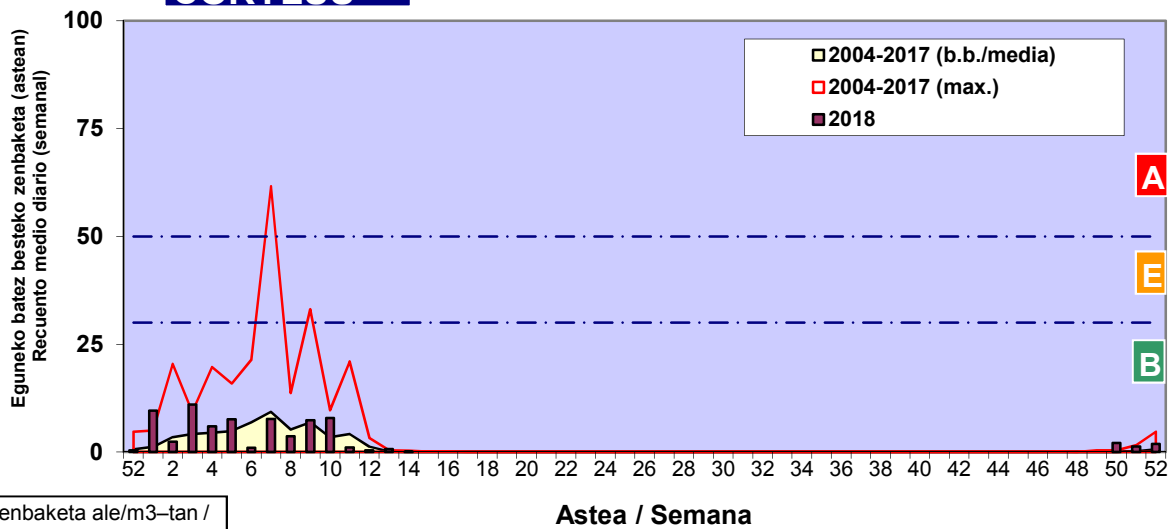

## 3. ASTEKO ZENBAKETA / RECUESTO SEMANAL

2018

Estazioa / Estación	Vitoria - Gasteiz						Astea/Semana	52
Mota / Tipo	24/12/18	25/12/18	26/12/18	27/12/18	28/12/18	29/12/18	30/12/18	b.b. / media
Acer								0
Foeniculum								0
Artemisia				1				0
Centaurea								0
Achillea								0
Taraxacum								0
Alnus								0
Betula								0
Corylus		1	1			5	6	2
Brassica								0
Sambucus								0
Chenop./Ama				1				0
Cupres./Taxa			1	1	3	26	1	5
Carex								0
Ericaceae								0
Mercurialis								0
Robinia								0
Castanea								0
Fagus								0
Quercus								0
Aesculus								0
Juglans								0
Laurus								0
Lilium								0
Magnolia								0
Acacia								0
Eucalyptus			1					0
Fraxinus			1					0
Ligustrum								0
Olea								0
Pinus								0
Cedrus								0
Plantago								0
Platanus								0
Gramineae				1				0
Rosacea								0
Rumex								0
Rhamnus								0
Populus								0
Salix								0
Tamarix								0
Tilia								0
Celtis								0
Ulmus								0
Urticaceae			1					0
Besterik/Otros	1		1	3	1			1
Esp. Alternaria								0
<b>Guztira /Total</b>	<b>1</b>	<b>1</b>	<b>6</b>	<b>7</b>	<b>4</b>	<b>31</b>	<b>7</b>	<b>57</b>

Zenbaketa ale/m3 – tan /  
Recuento en granos/m3

Altua/Alto  
 Ertaina/Medio  
 Baxua/Bajo

4. POLEN MOTA INTERESGARRIAK / TIPOS POLÍNICOS DE INTERÉS

Estazioa / Estación

Vitoria - Gasteiz

- Altua/Alto
- Ertaina/Medio
- Baxua/Bajo

**CUPRESACEA / TAXACEA**

**CORYLUS**

Zenbaketa ale/m<sup>3</sup>-tan /  
 Recuento en granos/m<sup>3</sup>