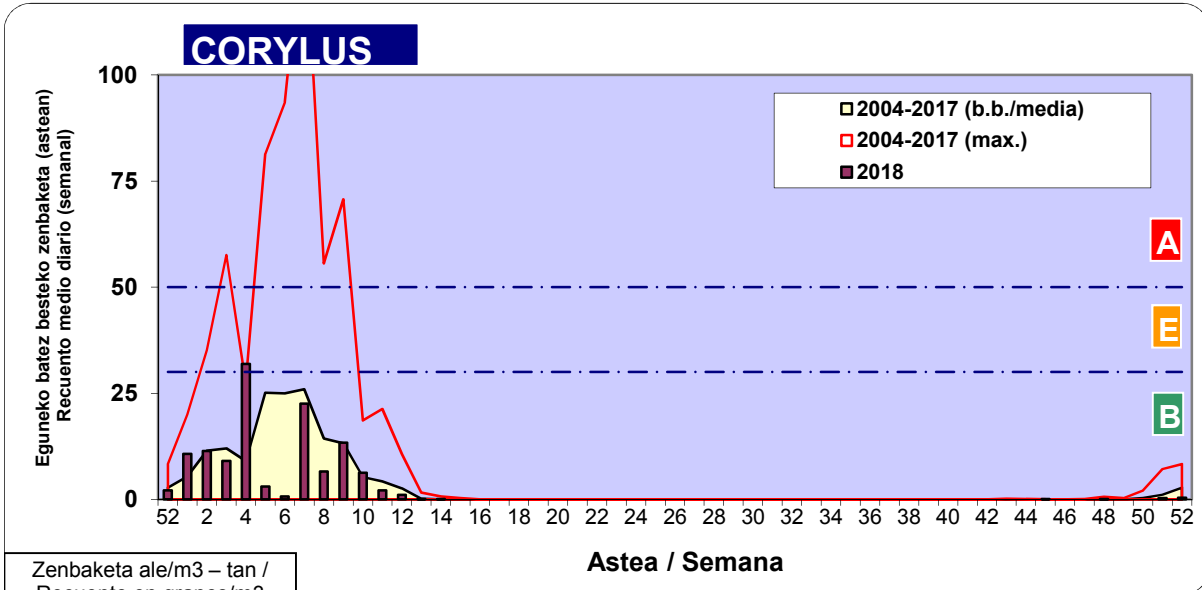

## 3. ASTEKO ZENBAKETA / RECUESTO SEMANAL

2018

Estazioa / Estación	Donostia- San Sebastián						Astea/Semana	52
Mota / Tipo	Al / L	As / M	Az / X	Og / J	Or / V	Lr / S	Ig / D	b.b. / media
	24/12/18	25/12/18	26/12/18	27/12/18	28/12/18	29/12/18	30/12/18	
Acer								0
Foeniculum								0
Artemisia								0
Centaurea								0
Achillea								0
Taraxacum								0
Alnus								0
Betula								0
Corylus		1	2					0
Brassica								0
Sambucus								0
Chenop./Ama								0
Cupres./Taxa	1	3	3	1				1
Carex								0
Ericaceae								0
Mercurialis		1	1					0
Robinia								0
Castanea								0
Fagus								0
Quercus								0
Aesculus								0
Juglans								0
Laurus								0
Lilium								0
Magnolia								0
Acacia								0
Eucalyptus								0
Fraxinus								0
Ligustrum								0
Olea								0
Pinus								0
Cedrus								0
Plantago								0
Platanus								0
Gramineae								0
Rosacea								0
Rumex								0
Rhamnus								0
Populus								0
Salix								0
Tamarix								0
Tilia								0
Celtis								0
Ulmus								0
Urticaceae			1	2				0
Besterik/Otros								0
Esp. Alternaria								0
<b>Guztira /Total</b>	<b>1</b>	<b>5</b>	<b>7</b>	<b>3</b>	<b>0</b>	<b>0</b>	<b>0</b>	<b>16</b>

Zenbaketa ale/m3 – tan /  
Recuento en granos/m3

■ Altua/Alto  
■ Ertaina/Medio  
■ Baxua/Bajo

4. POLEN MOTA INTERESGARRIAK / TIPOS POLÍNICOS DE INTERÉS

Estazioa / Estación Donostia- San Sebastián

- Altua/Alto
- Ertaina/Medio
- Baxua/Bajo

Zenbaketa ale/m<sup>3</sup> – tan /  
Recuento en granos/m<sup>3</sup>