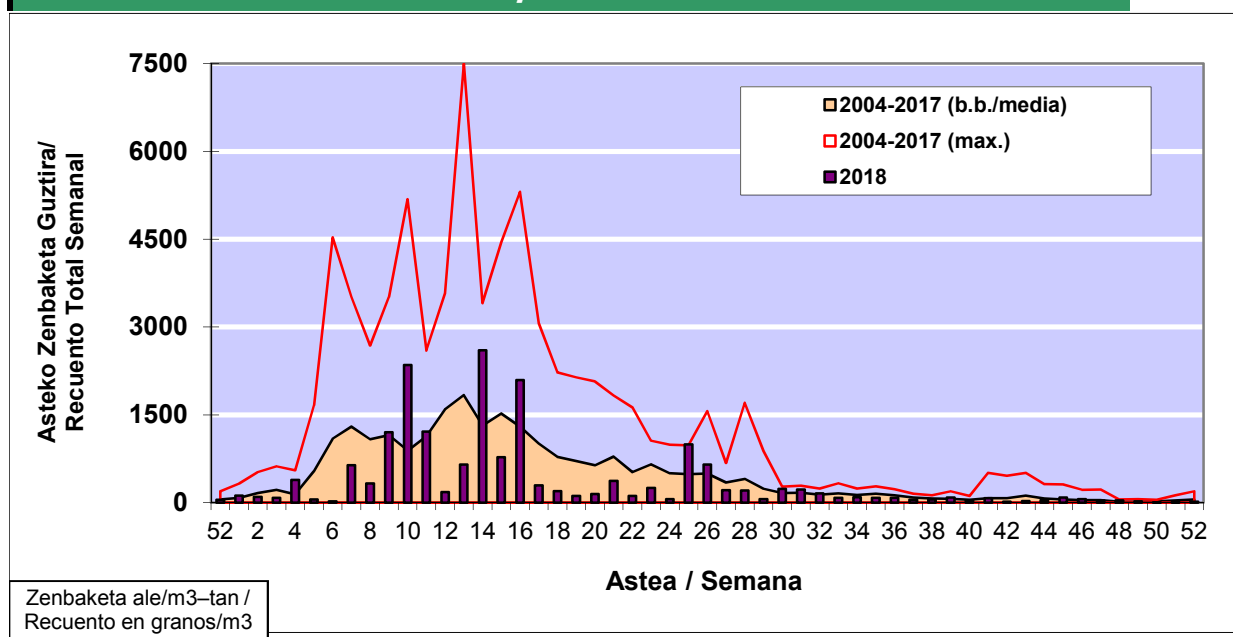

### 1. GAUR EGUNGO EGOERA / SITUACIÓN ACTUAL

		<b>Astea/Semana</b>	<b>52</b>
<b>Estazioa / Estación</b>	<b>Donostia- San Sebastián</b>	<b>24/12 - 30/12</b>	<b>2018</b>

Polen mota interesgarriak / Tipos polínicos de interés	Zuhaitza-Landarea / Árbol- Planta	Egoera / Situación*	Hurrengo asterako joera / Tendencia próxima semana
<b>Corylus</b>	Hurritza/Avellano	Baxua / Bajo	=
<b>Cupresaceas /Taxaceas</b>	Altzifrea-Hagina/Ciprés-Tejo	Baxua / Bajo	=
*Ebaluaketa irizpideak, "Red Española de Aerobiología"-ren arabera / Criterios de evaluación de acuerdo a la Red Española de Aerobiología			

### 2. ASTEKO ZENBAKETA GUZTIRA / RECUENTO TOTAL SEMANAL

<b>Estazioa / Estación</b>	<b>Donostia- San Sebastián</b>
----------------------------	--------------------------------

#### Asteko Zenbaketa Guztira / Recuento Total Semanal