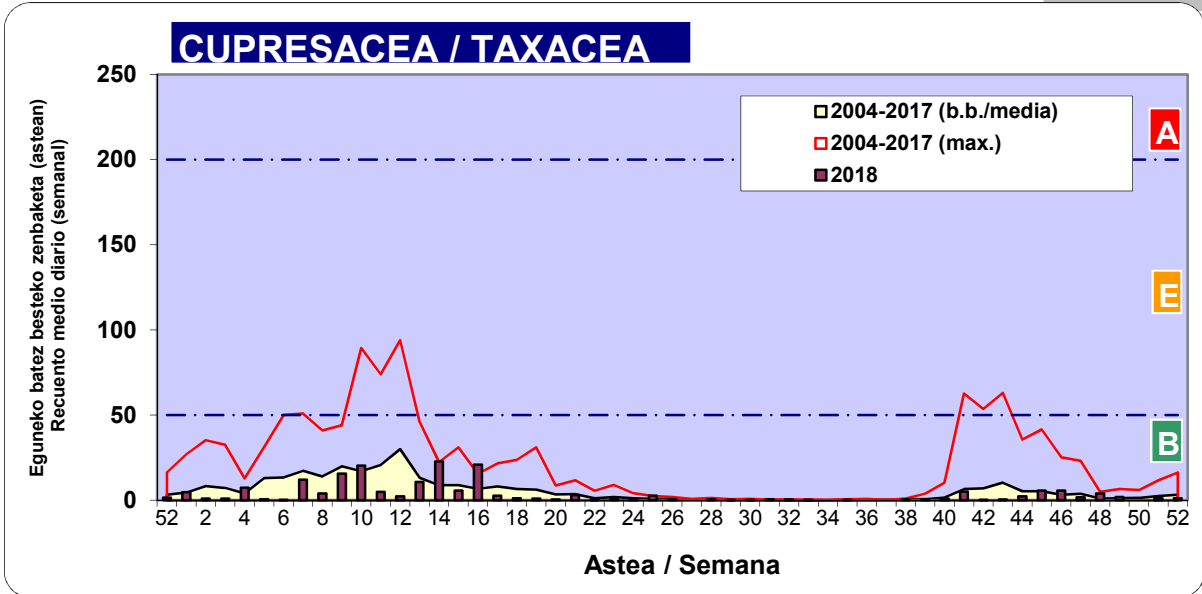

## 3. ASTEKO ZENBAKETA / RECUESTO SEMANAL

2018

Estazioa / Estación	Donostia- San Sebastián						Astea/Semana	52
Mota / Tipo	Al / L	As / M	Az / X	Og / J	Or / V	Lr / S	Ig / D	b.b. / media
	24/12/18	25/12/18	26/12/18	27/12/18	28/12/18	29/12/18	30/12/18	
Acer								0
Foeniculum								0
Artemisia								0
Centaurea								0
Achillea								0
Taraxacum								0
Alnus								0
Betula								0
Corylus		1	2					0
Brassica								0
Sambucus								0
Chenop./Ama								0
Cupres./Taxa	1	3	3	1				1
Carex								0
Ericaceae								0
Mercurialis		1	1					0
Robinia								0
Castanea								0
Fagus								0
Quercus								0
Aesculus								0
Juglans								0
Laurus								0
Lilium								0
Magnolia								0
Acacia								0
Eucalyptus								0
Fraxinus								0
Ligustrum								0
Olea								0
Pinus								0
Cedrus								0
Plantago								0
Platanus								0
Gramineae								0
Rosacea								0
Rumex								0
Rhamnus								0
Populus								0
Salix								0
Tamarix								0
Tilia								0
Celtis								0
Ulmus								0
Urticaceae			1	2				0
Besterik/Otros								0
Esp. Alternaria								0
<b>Guztira /Total</b>	<b>1</b>	<b>5</b>	<b>7</b>	<b>3</b>	<b>0</b>	<b>0</b>	<b>0</b>	<b>16</b>

Zenbaketa ale/m3 – tan /  
Recuento en granos/m3

■ Altua/Alto  
■ Ertaina/Medio  
■ Baxua/Bajo

4. POLEN MOTA INTERESGARRIAK / TIPOS POLÍNICOS DE INTERÉS

Estazioa / Estación Donostia- San Sebastián

- Altua/Alto
- Ertaina/Medio
- Baxua/Bajo

Zenbaketa ale/m<sup>3</sup> – tan /  
Recuento en granos/m<sup>3</sup>