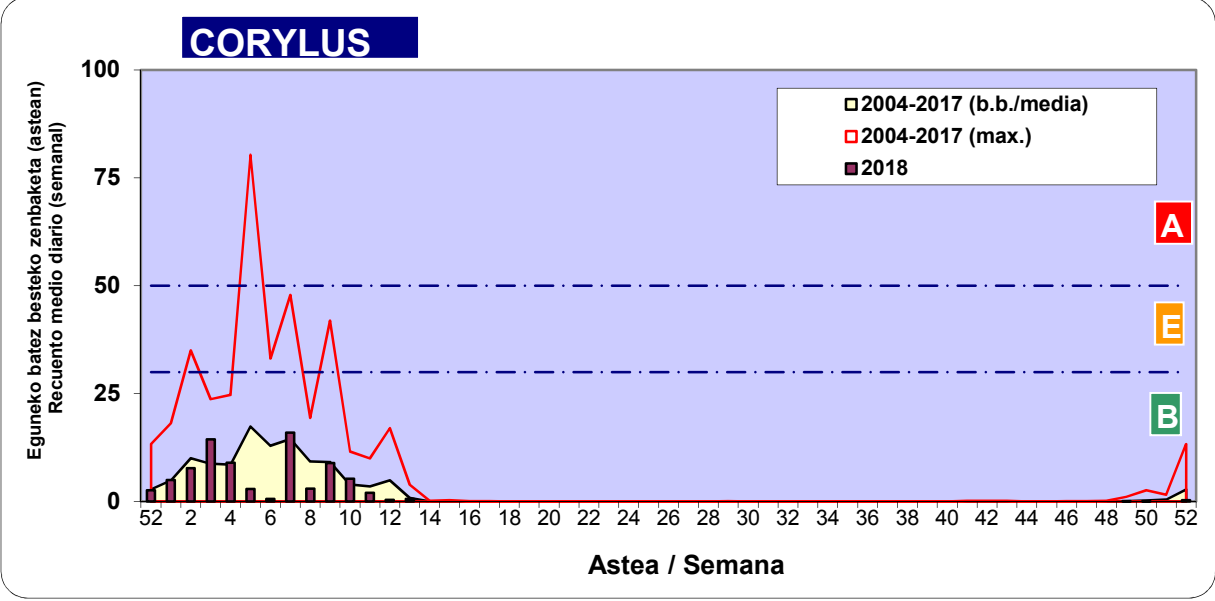

2018

Estazioa / Estación	Bilbo- Bilbao							Astea/Semana	52
Mota / Tipo	24/12/18	25/12/18	26/12/18	27/12/18	28/12/18	29/12/18	30/12/18	b.b. / media	
Acer								0	
Foeniculum								0	
Artemisia								0	
Centaurea								0	
Achillea								0	
Taraxacum								0	
Alnus								0	
Betula								0	
Corylus		1		1				0	
Brassica								0	
Sambucus								0	
Chenop./Ama								0	
Cupres./Taxa		1						0	
Carex								0	
Ericaceae								0	
Mercurialis								0	
Robinia								0	
Castanea								0	
Fagus								0	
Quercus								0	
Aesculus								0	
Juglans								0	
Laurus								0	
Lilium								0	
Magnolia								0	
Acacia								0	
Eucalyptus								0	
Fraxinus								0	
Ligustrum								0	
Olea								0	
Pinus								0	
Cedrus								0	
Plantago								0	
Platanus								0	
Gramineae								0	
Rosacea								0	
Rumex								0	
Rhamnus								0	
Populus								0	
Salix								0	
Tamarix								0	
Tilia								0	
Celtis								0	
Ulmus								0	
Urticaceae								0	
Besterik/Otros								0	
Esp. Alternaria								0	
Guztira /Total	0	2	0	1	0	0	0	3	

Zenbaketa ale/m3 – tan /
Recuento en granos/m3

Altua/Alto
 Ertaina/Medio
 Baxua/Bajo

4. POLEN MOTA INTERESGARRIAK / TIPOS POLÍNICOS DE INTERÉS

Estazioa / Estación **Bilbo- Bilbao**

- Altua/Alto
- Ertaina/Medio
- Baxua/Bajo