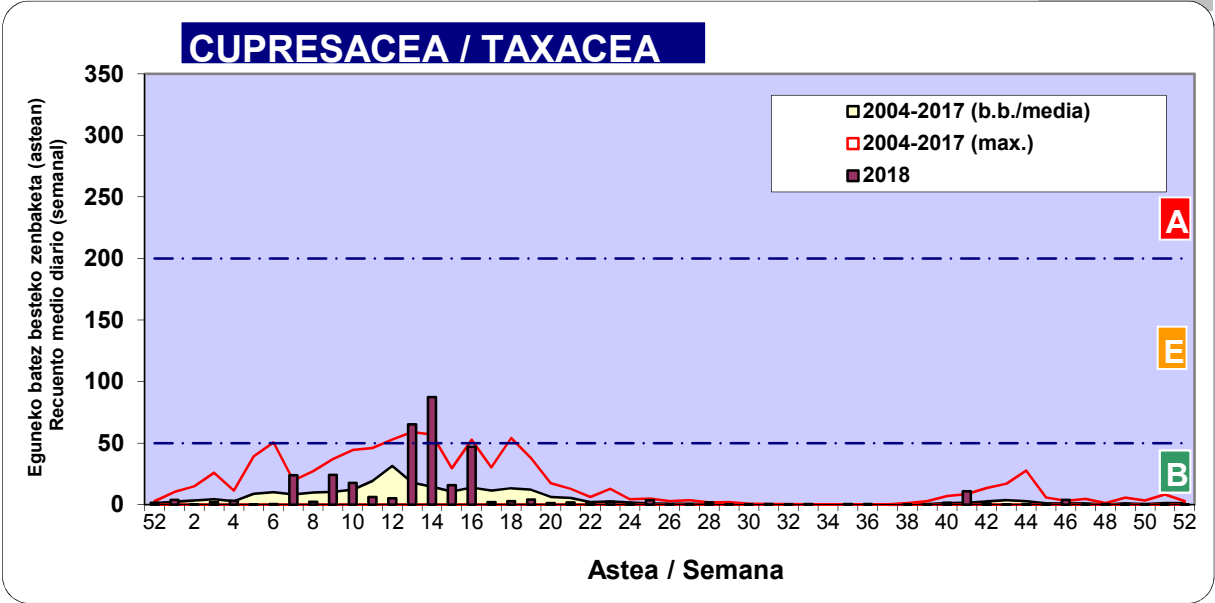

2018

Estazioa / Estación	Bilbo- Bilbao							Astea/Semana	52
Mota / Tipo	24/12/18	25/12/18	26/12/18	27/12/18	28/12/18	29/12/18	30/12/18	b.b. / media	
Acer								0	
Foeniculum								0	
Artemisia								0	
Centaurea								0	
Achillea								0	
Taraxacum								0	
Alnus								0	
Betula								0	
Corylus		1		1				0	
Brassica								0	
Sambucus								0	
Chenop./Ama								0	
Cupres./Taxa		1						0	
Carex								0	
Ericaceae								0	
Mercurialis								0	
Robinia								0	
Castanea								0	
Fagus								0	
Quercus								0	
Aesculus								0	
Juglans								0	
Laurus								0	
Lilium								0	
Magnolia								0	
Acacia								0	
Eucalyptus								0	
Fraxinus								0	
Ligustrum								0	
Olea								0	
Pinus								0	
Cedrus								0	
Plantago								0	
Platanus								0	
Gramineae								0	
Rosacea								0	
Rumex								0	
Rhamnus								0	
Populus								0	
Salix								0	
Tamarix								0	
Tilia								0	
Celtis								0	
Ulmus								0	
Urticaceae								0	
Besterik/Otros								0	
Esp. Alternaria								0	
Guztira /Total	0	2	0	1	0	0	0	3	

Zenbaketa ale/m3 – tan /
Recuento en granos/m3

Altua/Alto
 Ertaina/Medio
 Baxua/Bajo

4. POLEN MOTA INTERESGARRIAK / TIPOS POLÍNICOS DE INTERÉS

Estazioa / Estación **Bilbo- Bilbao**

- Altua/Alto
- Ertaina/Medio
- Baxua/Bajo

Zenbaketa ale/m3 – tan /
Recuento en granos/m3