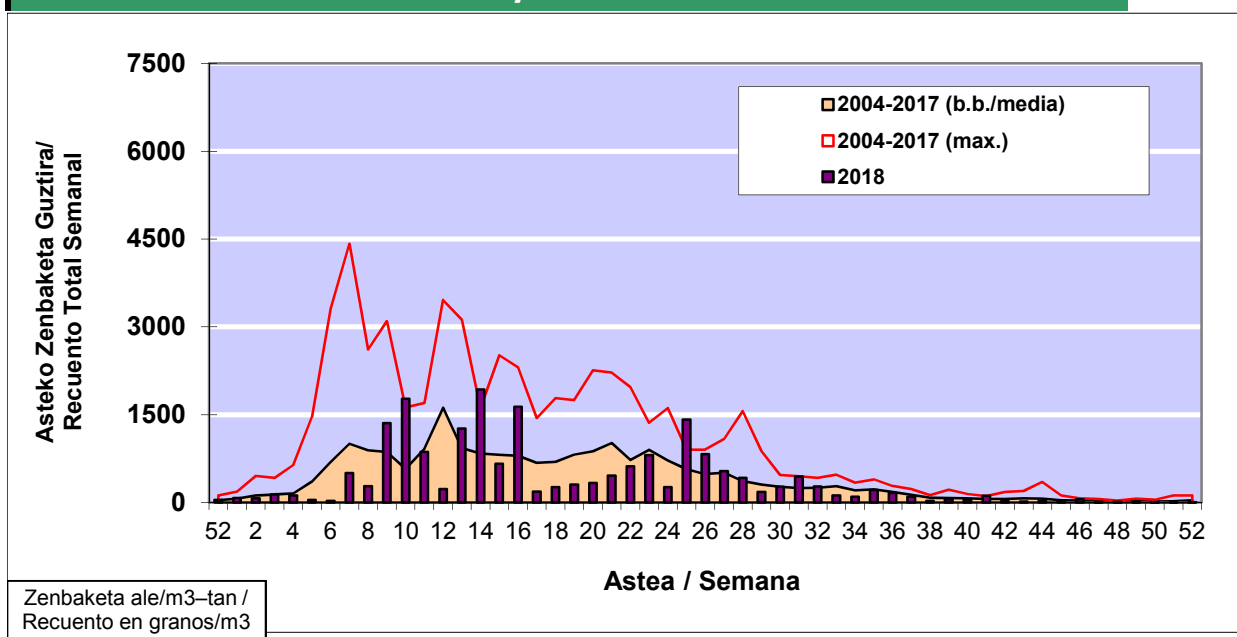

POLEN ZENBAKETA / RECuento DE POLEN

Osasun Sailaren Sarea / Red del Departamento de Salud

1. GAUR EGUNGO EGOERA / SITUACIÓN ACTUAL

		Astea/Semana	52
Estazioa / Estación	Bilbo- Bilbao	24/12 - 30/12	2018

Polen mota interesgarriak / Tipos polínicos de interés	Zuhaitza-Landarea / Árbol- Planta	Egoera / Situación*	Hurrengo asterako joera / Tendencia próxima semana
Cupresaceas /Taxaceas	Altzifrea-Hagina/Ciprés-Tejo	Baxua / Bajo	=
Corylus	Hurritza/Avellano	Baxua / Bajo	=
*Ebaluaketa irizpideak, "Red Española de Aerobiología"-ren arabera / Criterios de evaluación de acuerdo a la Red Española de Aerobiología			

2. ASTEKO ZENBAKETA GUZTIRA / RECuento TOTAL SEMANAL

Estazioa / Estación	Bilbo- Bilbao
----------------------------	----------------------

Asteko Zenbaketa Guztira / Recuento Total Semanal

3. ASTEKO ZENBAKETA / RECuento SEMANAL

2018

Estazioa / Estación	Bilbo- Bilbao							Astea/Semana	52
Mota / Tipo	24/12/18	25/12/18	26/12/18	27/12/18	28/12/18	29/12/18	30/12/18	b.b. / media	
Acer								0	
Foeniculum								0	
Artemisia								0	
Centaurea								0	
Achillea								0	
Taraxacum								0	
Alnus								0	
Betula								0	
Corylus		1		1				0	
Brassica								0	
Sambucus								0	
Chenop./Ama								0	
Cupres./Taxa		1						0	
Carex								0	
Ericaceae								0	
Mercurialis								0	
Robinia								0	
Castanea								0	
Fagus								0	
Quercus								0	
Aesculus								0	
Juglans								0	
Laurus								0	
Lilium								0	
Magnolia								0	
Acacia								0	
Eucalyptus								0	
Fraxinus								0	
Ligustrum								0	
Olea								0	
Pinus								0	
Cedrus								0	
Plantago								0	
Platanus								0	
Gramineae								0	
Rosacea								0	
Rumex								0	
Rhamnus								0	
Populus								0	
Salix								0	
Tamarix								0	
Tilia								0	
Celtis								0	
Ulmus								0	
Urticaceae								0	
Besterik/Otros								0	
Esp. Alternaria								0	
Guztira /Total	0	2	0	1	0	0	0	3	