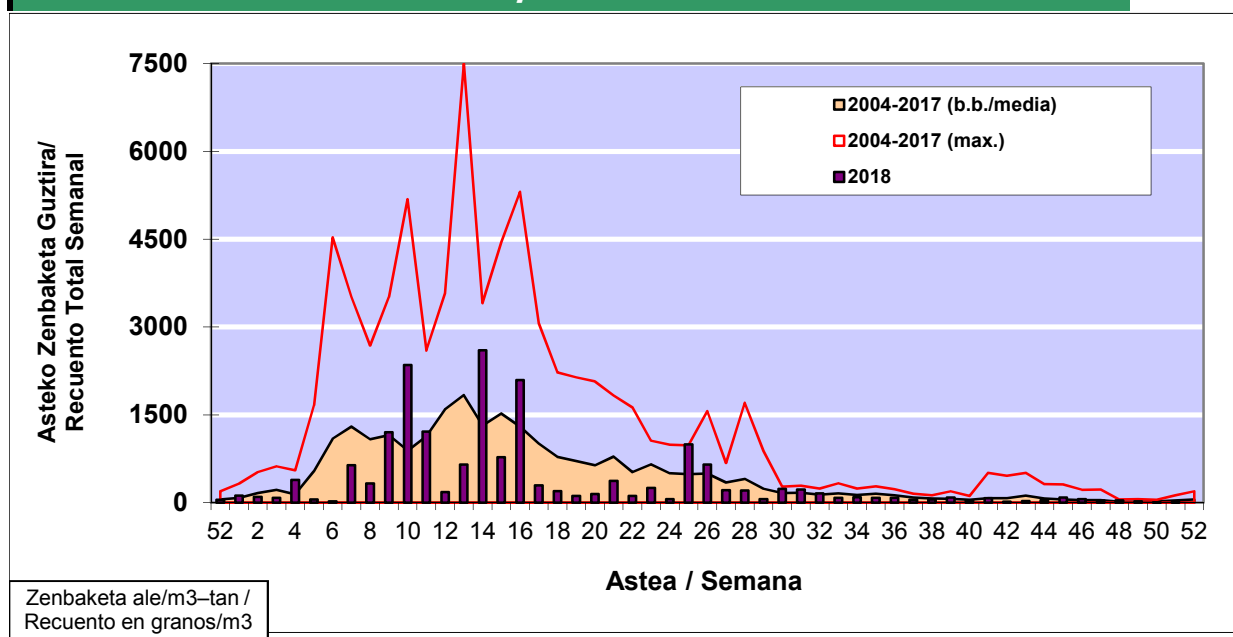

### 1. GAUR EGUNGO EGOERA / SITUACIÓN ACTUAL

		<b>Astea/Semana</b>	<b>51</b>
<b>Estazioa / Estación</b>	<b>Donostia- San Sebastián</b>	<b>17/12 - 23/12</b>	<b>2018</b>

Polen mota interesgarriak / Tipos polínicos de interés	Zuhaitza-Landarea / Árbol- Planta	Egoera / Situación*	Hurrengo asterako joera / Tendencia próxima semana
<b>Corylus</b>	Hurritza/Avellano	Baxua / Bajo	=
<b>Cupresaceas /Taxaceas</b>	Altzifrea-Hagina/Ciprés-Tejo	Baxua / Bajo	=
*Ebaluaketa irizpideak, "Red Española de Aerobiología"-ren arabera / Criterios de evaluación de acuerdo a la Red Española de Aerobiología			

### 2. ASTEKO ZENBAKETA GUZTIRA / RECuento TOTAL SEMANAL

<b>Estazioa / Estación</b>	<b>Donostia- San Sebastián</b>
----------------------------	--------------------------------

#### Asteko Zenbaketa Guztira / Recuento Total Semanal