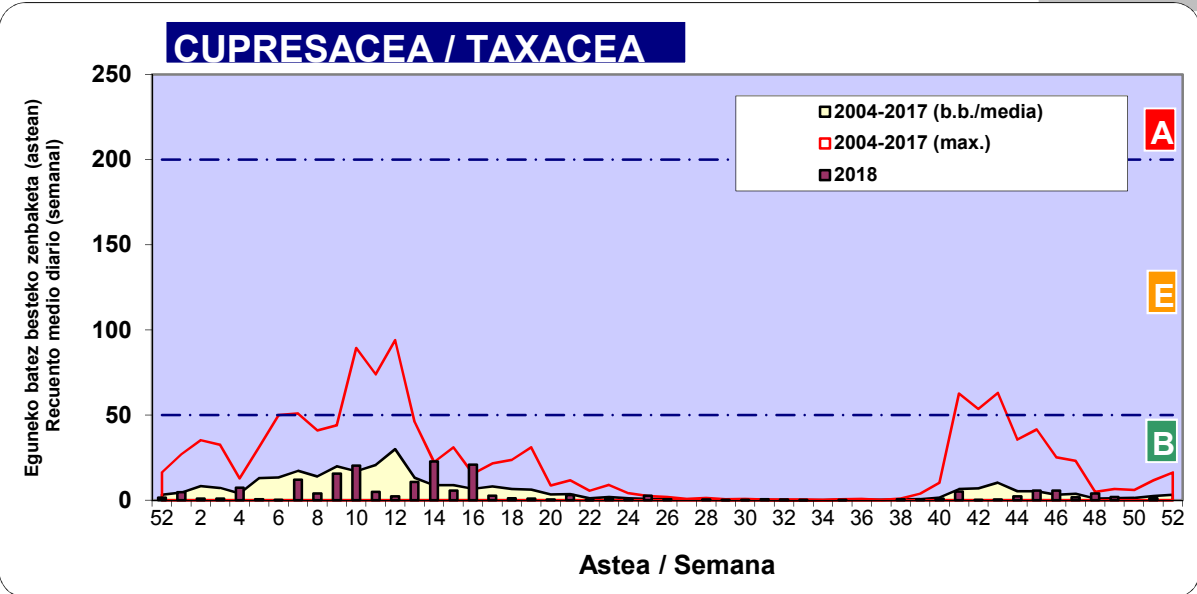

## 3. ASTEKO ZENBAKETA / RECUESTO SEMANAL

2018

Estazioa / Estación	Donostia- San Sebastián							Astea/Semana	51
Mota / Tipo	Al / L	As / M	Az / X	Og / J	Or / V	Lr / S	Ig / D	b.b. / media	
	17/12/18	18/12/18	19/12/18	20/12/18	21/12/18	22/12/18	23/12/18		
Acer								0	
Foeniculum								0	
Artemisia								0	
Centaurea								0	
Achillea								0	
Taraxacum								0	
Alnus								0	
Betula								0	
Corylus		1			1			0	
Brassica								0	
Sambucus								0	
Chenop./Ama								0	
Cupres./Taxa	2	2	1		2	1		1	
Carex								0	
Ericaceae								0	
Mercurialis								0	
Robinia								0	
Castanea								0	
Fagus								0	
Quercus								0	
Aesculus								0	
Juglans								0	
Laurus								0	
Lilium								0	
Magnolia								0	
Acacia								0	
Eucalyptus								0	
Fraxinus								0	
Ligustrum								0	
Olea								0	
Pinus								0	
Cedrus								0	
Plantago								0	
Platanus								0	
Gramineae								0	
Rosacea								0	
Rumex								0	
Rhamnus								0	
Populus								0	
Salix								0	
Tamarix								0	
Tilia								0	
Celtis								0	
Ulmus								0	
Urticaceae						1	1	0	
Besterik/Otros								0	
Esp. Alternaria								0	
<b>Guztira /Total</b>	<b>2</b>	<b>3</b>	<b>1</b>	<b>0</b>	<b>3</b>	<b>2</b>	<b>1</b>	<b>12</b>	

Zenbaketa ale/m3 – tan /  
Recuento en granos/m3

■ Altua/Alto  
■ Ertaina/Medio  
■ Baxua/Bajo

4. POLEN MOTA INTERESGARRIAK / TIPOS POLÍNICOS DE INTERÉS

Estazioa / Estación **Donostia- San Sebastián**

- Altua/Alto
- Ertaina/Medio
- Baxua/Bajo

Zenbaketa ale/m<sup>3</sup> – tan /  
Recuento en granos/m<sup>3</sup>