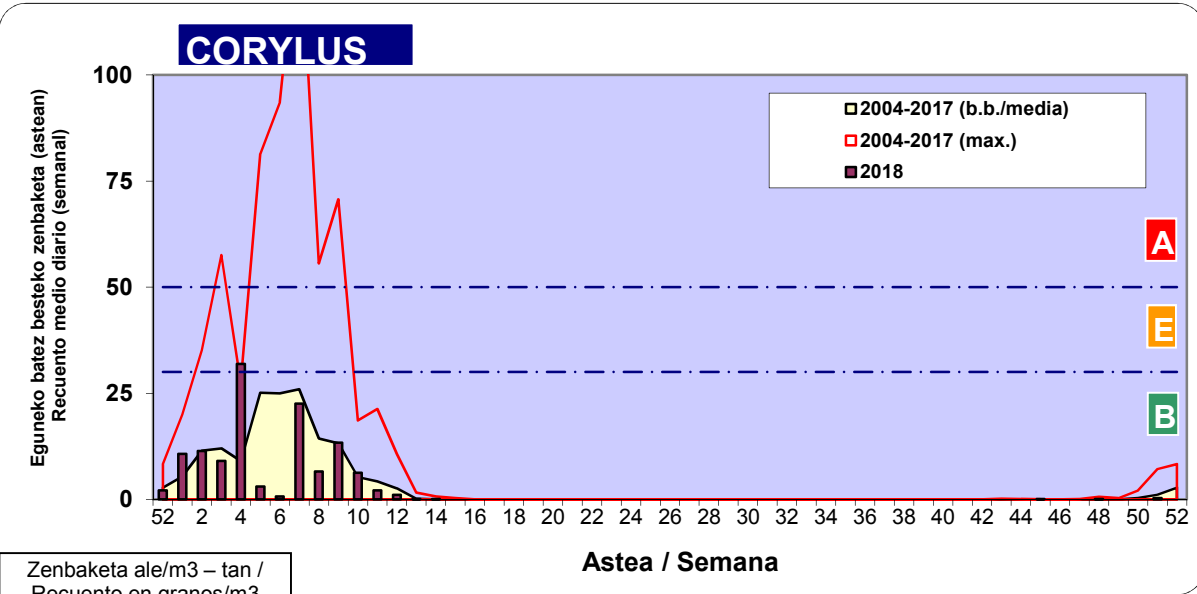

## 3. ASTEKO ZENBAKETA / RECUESTO SEMANAL

2018

Estazioa / Estación	Donostia- San Sebastián							Astea/Semana	51
Mota / Tipo	Al / L	As / M	Az / X	Og / J	Or / V	Lr / S	Ig / D	b.b. / media	
	17/12/18	18/12/18	19/12/18	20/12/18	21/12/18	22/12/18	23/12/18		
Acer								0	
Foeniculum								0	
Artemisia								0	
Centaurea								0	
Achillea								0	
Taraxacum								0	
Alnus								0	
Betula								0	
Corylus		1			1			0	
Brassica								0	
Sambucus								0	
Chenop./Ama								0	
Cupres./Taxa	2	2	1		2	1		1	
Carex								0	
Ericaceae								0	
Mercurialis								0	
Robinia								0	
Castanea								0	
Fagus								0	
Quercus								0	
Aesculus								0	
Juglans								0	
Laurus								0	
Lilium								0	
Magnolia								0	
Acacia								0	
Eucalyptus								0	
Fraxinus								0	
Ligustrum								0	
Olea								0	
Pinus								0	
Cedrus								0	
Plantago								0	
Platanus								0	
Gramineae								0	
Rosacea								0	
Rumex								0	
Rhamnus								0	
Populus								0	
Salix								0	
Tamarix								0	
Tilia								0	
Celtis								0	
Ulmus								0	
Urticaceae						1	1	0	
Besterik/Otros								0	
Esp. Alternaria								0	
<b>Guztira /Total</b>	<b>2</b>	<b>3</b>	<b>1</b>	<b>0</b>	<b>3</b>	<b>2</b>	<b>1</b>	<b>12</b>	

Zenbaketa ale/m3 – tan /  
Recuento en granos/m3

■ Altua/Alto  
■ Ertaina/Medio  
■ Baxua/Bajo

4. POLEN MOTA INTERESGARRIAK / TIPOS POLÍNICOS DE INTERÉS

Estazioa / Estación **Donostia- San Sebastián**

- Altua/Alto
- Ertaina/Medio
- Baxua/Bajo

Zenbaketa ale/m<sup>3</sup> – tan /  
Recuento en granos/m<sup>3</sup>