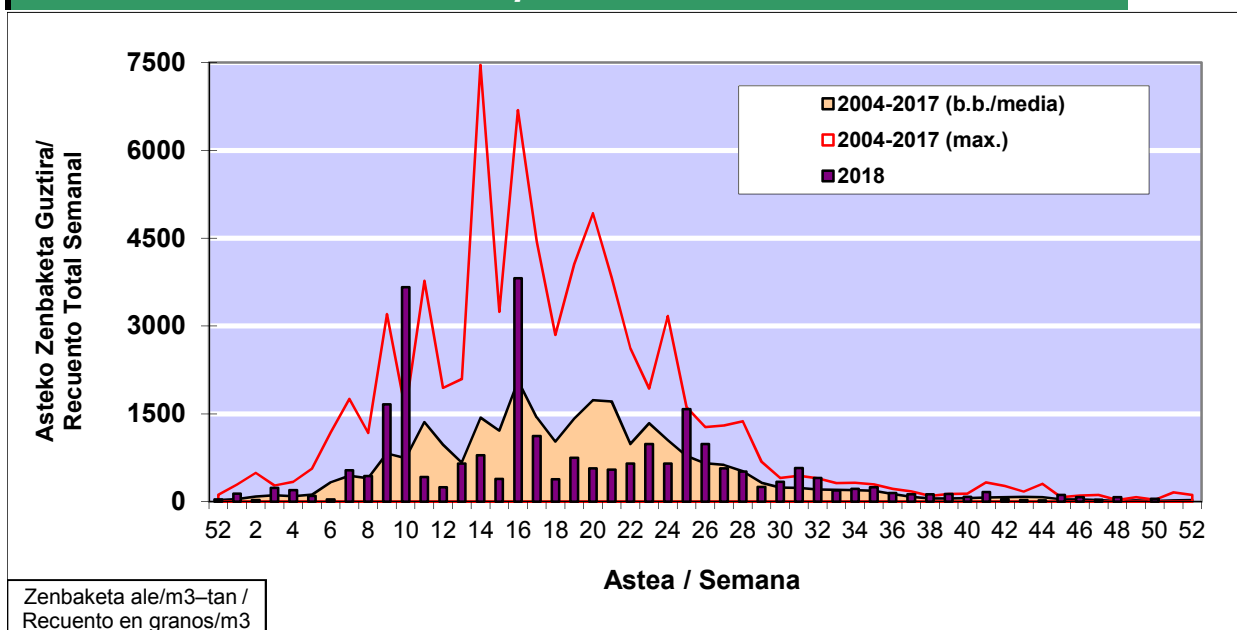

POLEN ZENBAKETA / RECuento DE POLEN

Osasun Sailaren Sarea / Red del Departamento de Salud

1. GAUR EGUNGO EGOERA / SITUACIÓN ACTUAL

		Astea/Semana	50
Estazioa / Estación	Vitoria - Gasteiz	10/12 - 16/12	2018

Polen mota interesgarriak / Tipos polínicos de interés	Zuhaitza-Landarea / Árbol- Planta	Egoera / Situación*	Hurrengo asterako joera / Tendencia próxima semana
Cupresaceas /Taxaceas	Altzifrea-Hagina/Ciprés-Tejo	Baxua / Bajo	=
E. Alternaria	Alternariaren esporak / Esporas de Alternaria	Baxua / Bajo	=
*Ebaluaketa irizpideak, "Red Española de Aerobiología"-ren arabera / Criterios de evaluación de acuerdo a la Red Española de Aerobiología			

2. ASTEKO ZENBAKETA GUZTIRA / RECuento TOTAL SEMANAL

Estazioa / Estación	Vitoria - Gasteiz

Asteko Zenbaketa Guztira / Recuento Total Semanal