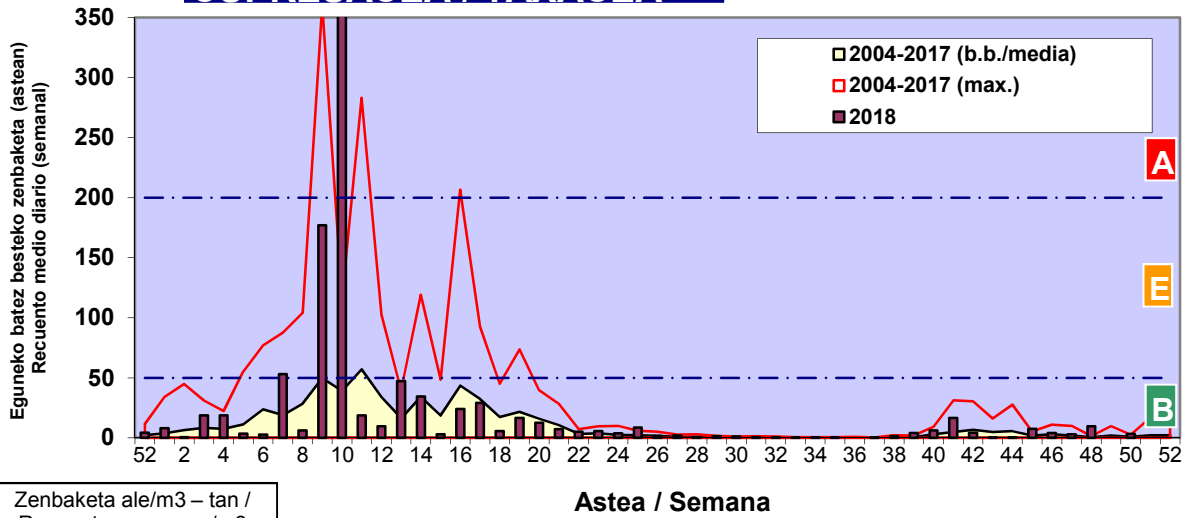

4. POLEN MOTA INTERESGARRIAK / TIPOS POLÍNICOS DE INTERÉS

Estazioa / Estación **Vitoria - Gasteiz**

- Altua/Alto
- Ertaina/Medio
- Baxua/Bajo

CUPRESACEA / TAXACEA