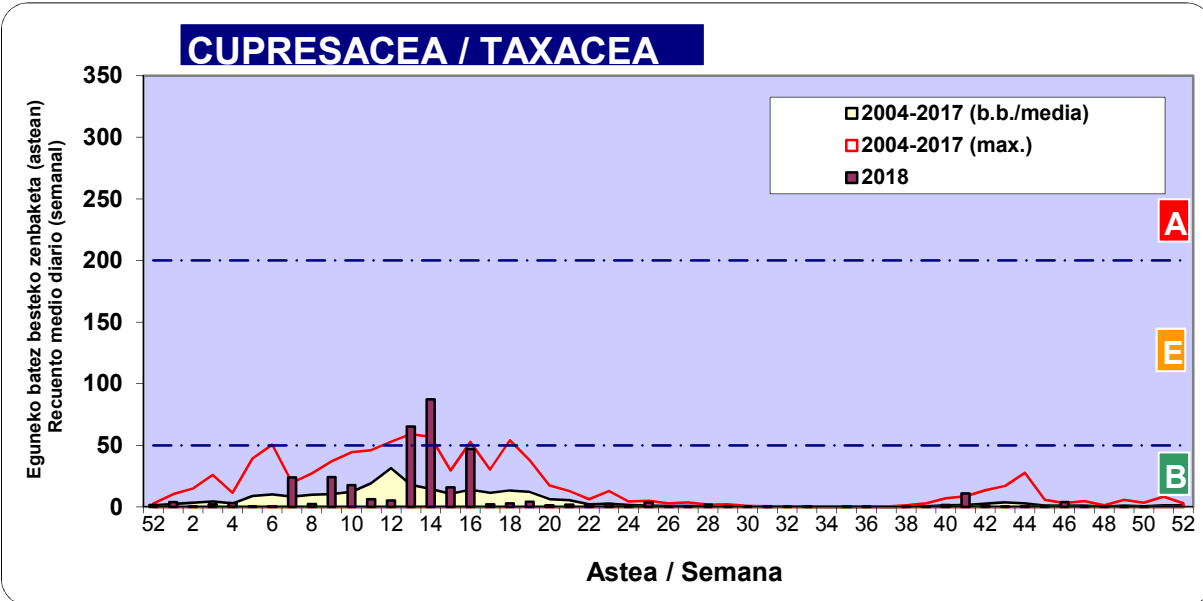

2018

Estazioa / Estación	Bilbo- Bilbao						Astea/Semana	50
Mota / Tipo	10/12/18	11/12/18	12/12/18	13/12/18	14/12/18	15/12/18	16/12/18	b.b. / media
Acer								0
Foeniculum								0
Artemisia								0
Centaurea								0
Achillea								0
Taraxacum								0
Alnus								0
Betula								0
Corylus			1					0
Brassica								0
Sambucus								0
Chenop./Ama								0
Cupres./Taxa			1					0
Carex								0
Ericaceae								0
Mercurialis								0
Robinia								0
Castanea			1					0
Fagus								0
Quercus								0
Aesculus								0
Juglans								0
Laurus								0
Lilium								0
Magnolia								0
Acacia								0
Eucalyptus								0
Fraxinus								0
Ligustrum								0
Olea								0
Pinus								0
Cedrus								0
Plantago								0
Platanus								0
Gramineae								0
Rosacea								0
Rumex								0
Rhamnus								0
Populus								0
Salix								0
Tamarix								0
Tilia								0
Celtis								0
Ulmus								0
Urticaceae		2	1					0
Besterik/Otros								0
Esp. Alternaria								0
Guztira /Total	0	2	4	0	0	0	0	6

Zenbaketa ale/m3 – tan /
Recuento en granos/m3

Altua/Alto
 Ertaina/Medio
 Baxua/Bajo

4. POLEN MOTA INTERESGARRIAK / TIPOS POLÍNICOS DE INTERÉS

Estazioa / Estación **Bilbo- Bilbao**

- Altua/Alto
- Ertaina/Medio
- Baxua/Bajo

Zenbaketa ale/m³ – tan /
Recuento en granos/m³