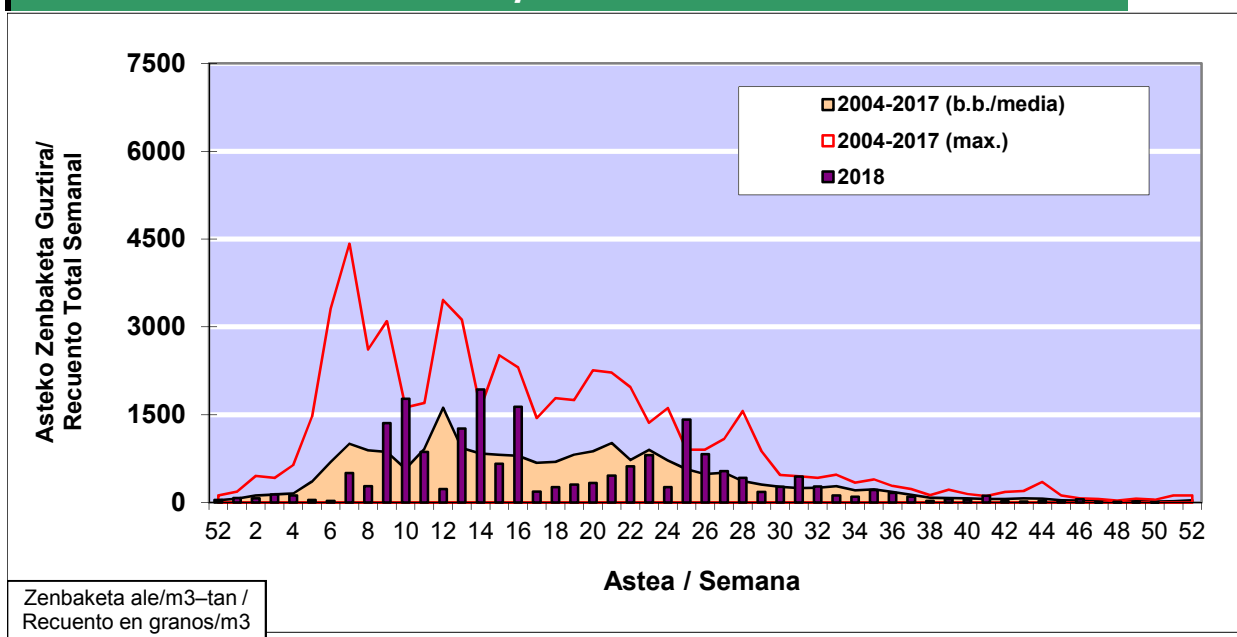

POLEN ZENBAKETA / RECuento DE POLEN

Osasun Sailaren Sarea / Red del Departamento de Salud

1. GAUR EGUNGO EGOERA / SITUACIÓN ACTUAL

		Astea/Semana	50
Estazioa / Estación	Bilbo- Bilbao	10/12 - 16/12	2018

Polen mota interesgarriak / Tipos polínicos de interés	Zuhaitza-Landarea / Árbol- Planta	Egoera / Situación*	Hurrengo asterako joera / Tendencia próxima semana
Cupresaceas /Taxaceas	Altzifrea-Hagina/Ciprés-Tejo	Baxua / Bajo	=
Urticaceas	Asuna-Horma-belarra/Ortiga- Parietaria	Baxua / Bajo	=
Corylus	Hurritza/Avellano	Baxua / Bajo	=
*Ebaluaketa irizpideak, "Red Española de Aerobiología"-ren arabera / Criterios de evaluación de acuerdo a la Red Española de Aerobiología			

2. ASTEKO ZENBAKETA GUZTIRA / RECuento TOTAL SEMANAL

Estazioa / Estación	Bilbo- Bilbao
----------------------------	----------------------

Asteko Zenbaketa Guztira / Recuento Total Semanal

3. ASTEKO ZENBAKETA / RECUESTO SEMANAL

2018

Estazioa / Estación	Bilbo- Bilbao						Astea/Semana	50
Mota / Tipo	10/12/18	11/12/18	12/12/18	13/12/18	14/12/18	15/12/18	16/12/18	b.b. / media
Acer								0
Foeniculum								0
Artemisia								0
Centaurea								0
Achillea								0
Taraxacum								0
Alnus								0
Betula								0
Corylus			1					0
Brassica								0
Sambucus								0
Chenop./Ama								0
Cupres./Taxa			1					0
Carex								0
Ericaceae								0
Mercurialis								0
Robinia								0
Castanea			1					0
Fagus								0
Quercus								0
Aesculus								0
Juglans								0
Laurus								0
Lilium								0
Magnolia								0
Acacia								0
Eucalyptus								0
Fraxinus								0
Ligustrum								0
Olea								0
Pinus								0
Cedrus								0
Plantago								0
Platanus								0
Gramineae								0
Rosacea								0
Rumex								0
Rhamnus								0
Populus								0
Salix								0
Tamarix								0
Tilia								0
Celtis								0
Ulmus								0
Urticaceae		2	1					0
Besterik/Otros								0
Esp. Alternaria								0
Guztira /Total	0	2	4	0	0	0	0	6