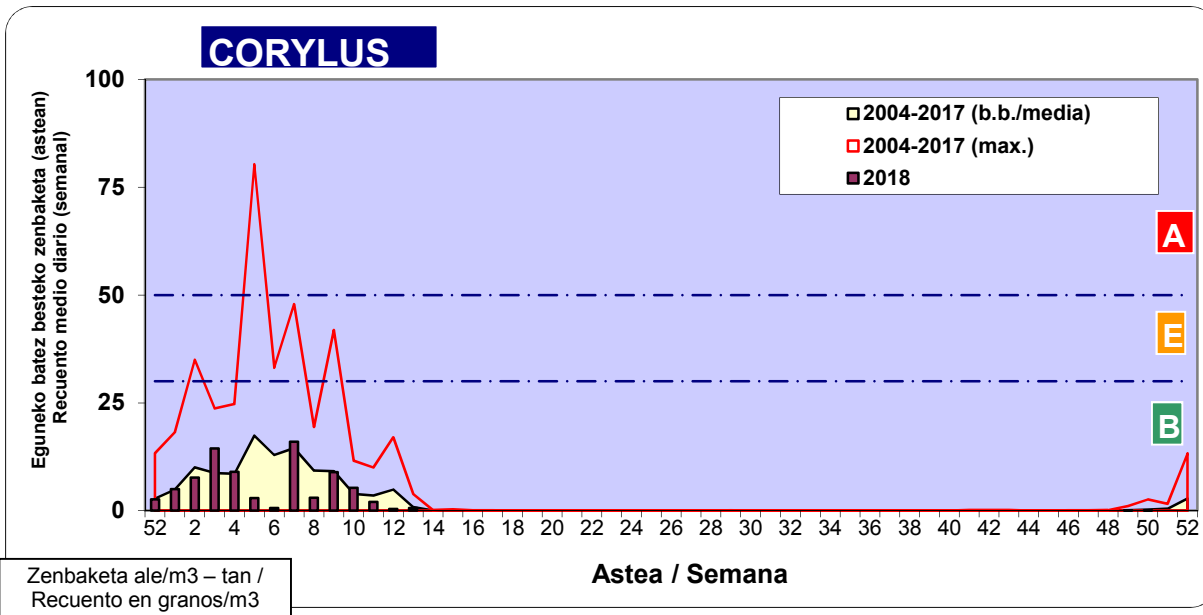

2018

Estazioa / Estación	Bilbo- Bilbao						Astea/Semana	50
Mota / Tipo	10/12/18	11/12/18	12/12/18	13/12/18	14/12/18	15/12/18	16/12/18	b.b. / media
Acer								0
Foeniculum								0
Artemisia								0
Centaurea								0
Achillea								0
Taraxacum								0
Alnus								0
Betula								0
Corylus			1					0
Brassica								0
Sambucus								0
Chenop./Ama								0
Cupres./Taxa			1					0
Carex								0
Ericaceae								0
Mercurialis								0
Robinia								0
Castanea			1					0
Fagus								0
Quercus								0
Aesculus								0
Juglans								0
Laurus								0
Lilium								0
Magnolia								0
Acacia								0
Eucalyptus								0
Fraxinus								0
Ligustrum								0
Olea								0
Pinus								0
Cedrus								0
Plantago								0
Platanus								0
Gramineae								0
Rosacea								0
Rumex								0
Rhamnus								0
Populus								0
Salix								0
Tamarix								0
Tilia								0
Celtis								0
Ulmus								0
Urticaceae		2	1					0
Besterik/Otros								0
Esp. Alternaria								0
Guztira /Total	0	2	4	0	0	0	0	6

Zenbaketa ale/m3 – tan /
Recuento en granos/m3

Altua/Alto
 Ertaina/Medio
 Baxua/Bajo

4. POLEN MOTA INTERESGARRIAK / TIPOS POLÍNICOS DE INTERÉS

Estazioa / Estación **Bilbo- Bilbao**

- Altua/Alto
- Ertaina/Medio
- Baxua/Bajo