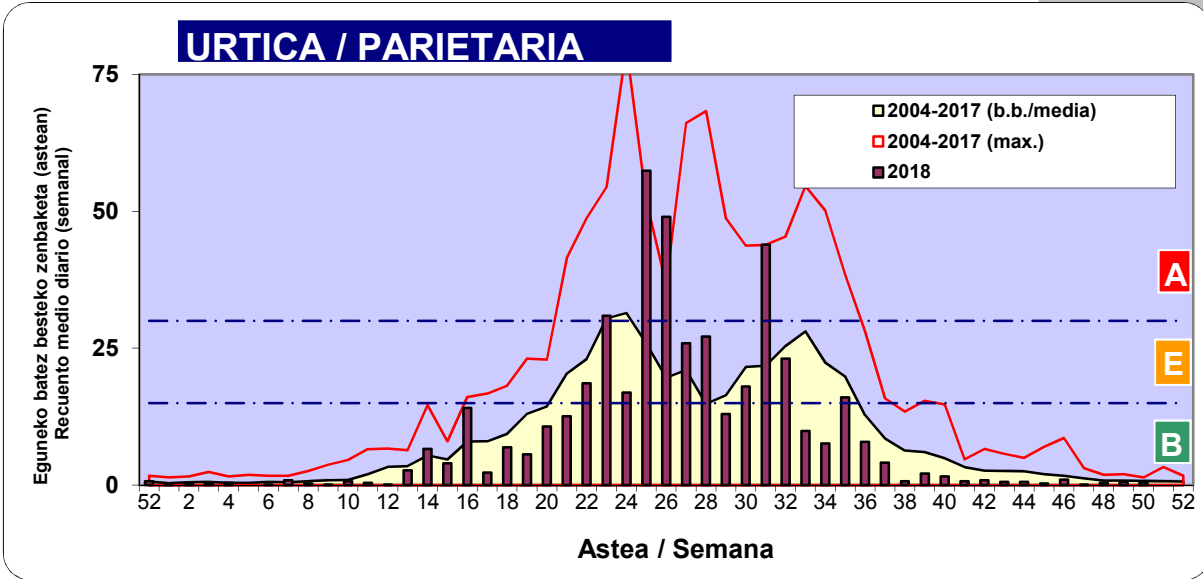

2018

Estazioa / Estación	Bilbo- Bilbao						Astea/Semana	50
Mota / Tipo	10/12/18	11/12/18	12/12/18	13/12/18	14/12/18	15/12/18	16/12/18	b.b. / media
Acer								0
Foeniculum								0
Artemisia								0
Centaurea								0
Achillea								0
Taraxacum								0
Alnus								0
Betula								0
Corylus			1					0
Brassica								0
Sambucus								0
Chenop./Ama								0
Cupres./Taxa			1					0
Carex								0
Ericaceae								0
Mercurialis								0
Robinia								0
Castanea			1					0
Fagus								0
Quercus								0
Aesculus								0
Juglans								0
Laurus								0
Lilium								0
Magnolia								0
Acacia								0
Eucalyptus								0
Fraxinus								0
Ligustrum								0
Olea								0
Pinus								0
Cedrus								0
Plantago								0
Platanus								0
Gramineae								0
Rosacea								0
Rumex								0
Rhamnus								0
Populus								0
Salix								0
Tamarix								0
Tilia								0
Celtis								0
Ulmus								0
Urticaceae		2	1					0
Besterik/Otros								0
Esp. Alternaria								0
Guztira /Total	0	2	4	0	0	0	0	6

Zenbaketa ale/m3 – tan /
Recuento en granos/m3

Altua/Alto
 Ertaina/Medio
 Baxua/Bajo

4. POLEN MOTA INTERESGARRIAK / TIPOS POLÍNICOS DE INTERÉS

Estazioa / Estación **Bilbo- Bilbao**

- Altua/Alto
- Ertaina/Medio
- Baxua/Bajo