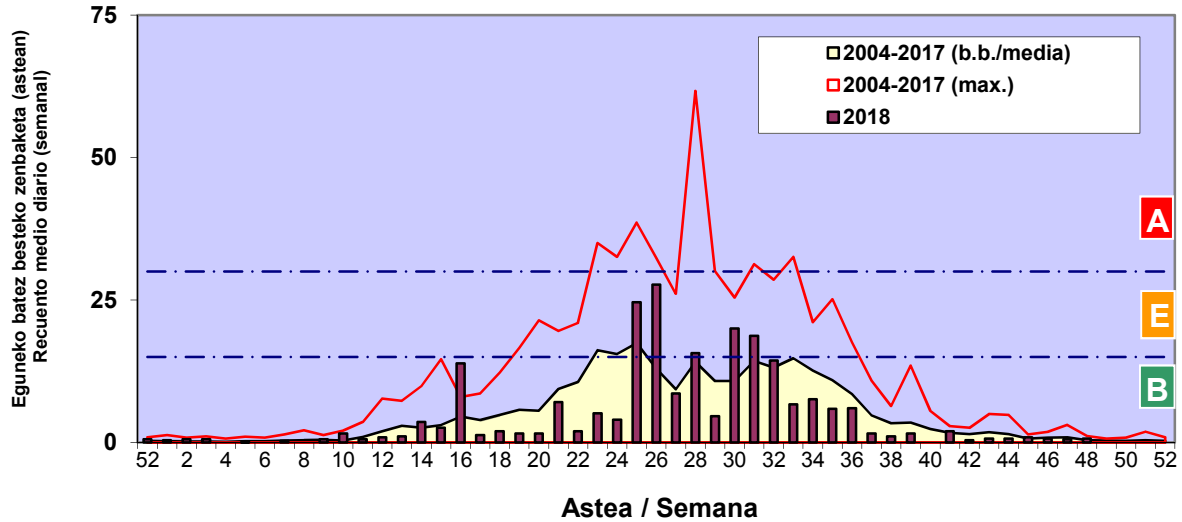

3. ASTEKO ZENBAKETA / RECuento SEMANAL

2018

Estazioa / Estación	Donostia- San Sebastián						Astea/Semana	48
Mota / Tipo	26/11/18	27/11/18	28/11/18	29/11/18	30/11/18	1/12/18	2/12/18	b.b. / media
Acer								0
Foeniculum								0
Artemisia				1				0
Centaurea								0
Achillea								0
Taraxacum								0
Alnus								0
Betula								0
Corylus							1	0
Brassica								0
Sambucus								0
Chenop./Ama			1					0
Cupres./Taxa			2	25			1	4
Carex								0
Ericaceae								0
Mercurialis								0
Robinia								0
Castanea		1						0
Fagus								0
Quercus								0
Aesculus								0
Juglans								0
Laurus								0
Lilium								0
Magnolia								0
Acacia								0
Eucalyptus								0
Fraxinus								0
Ligustrum								0
Olea								0
Pinus								0
Cedrus			1					0
Plantago								0
Platanus								0
Gramineae								0
Rosacea								0
Rumex								0
Rhamnus								0
Populus								0
Salix								0
Tamarix								0
Tilia								0
Celtis								0
Ulmus								0
Urticaceae		1	1	1		1	1	1
Besterik/Otros		1	1	1			1	1
Esp. Alternaria		1		1			1	0
Guztira /Total	0	3	6	28	0	1	4	42

Zenbaketa ale/m3 – tan /
Recuento en granos/m3

■ Altua/Alto
■ Ertaina/Medio
■ Baxua/Bajo

4. POLEN MOTA INTERESGARRIAK / TIPOS POLÍNICOS DE INTERÉS

Estazioa / Estación Donostia- San Sebastián

- Altua/Alto
- Ertaina/Medio
- Baxua/Bajo

URTICA / PARIETARIA

CUPRESACEA / TAXACEA

Zenbaketa ale/m³ – tan /
Recuento en granos/m³