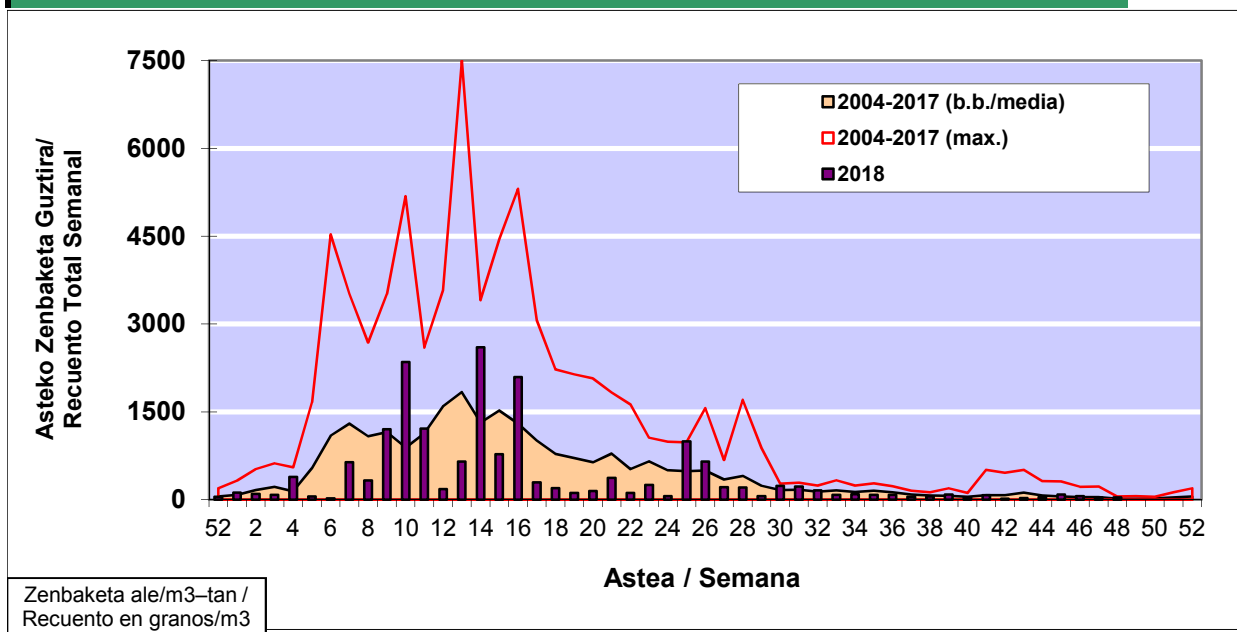

POLEN ZENBAKETA / RECuento DE POLEN

Osasun Sailaren Sarea / Red del Departamento de Salud

1. GAUR EGUNGO EGOERA / SITUACIÓN ACTUAL

		Astea/Semana	48
Estazioa / Estación	Donostia- San Sebastián	26/11 - 02/12	2018

Polen mota interesgarriak / Tipos polínicos de interés	Zuhaitza-Landarea / Árbol- Planta	Egoera / Situación*	Hurrengo asterako joera / Tendencia próxima semana
Urticaceas	Asuna-Horma-belarra/Ortiga- Parietaria	Baxua / Bajo	=
Cupresaceas /Taxaceas	Altzifrea-Hagina/Ciprés-Tejo	Baxua / Bajo	=
*Ebaluaketa irizpideak, "Red Española de Aerobiología"-ren arabera / Criterios de evaluación de acuerdo a la Red Española de Aerobiología			

2. ASTEKO ZENBAKETA GUZTIRA / RECuento TOTAL SEMANAL

Estazioa / Estación	Donostia- San Sebastián
----------------------------	--------------------------------

Asteko Zenbaketa Guztira / Recuento Total Semanal