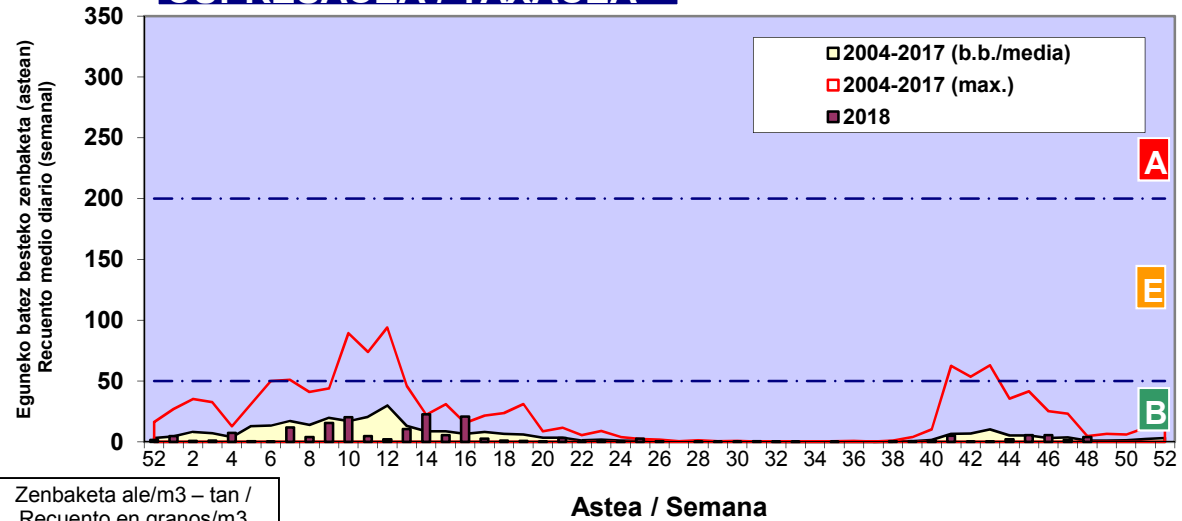

3. ASTEKO ZENBAKETA / RECuento SEMANAL

2018

Estazioa / Estación	Donostia- San Sebastián						Astea/Semana	48
Mota / Tipo	26/11/18	27/11/18	28/11/18	29/11/18	30/11/18	1/12/18	2/12/18	b.b. / media
Acer								0
Foeniculum								0
Artemisia				1				0
Centaurea								0
Achillea								0
Taraxacum								0
Alnus								0
Betula								0
Corylus							1	0
Brassica								0
Sambucus								0
Chenop./Ama			1					0
Cupres./Taxa			2	25			1	4
Carex								0
Ericaceae								0
Mercurialis								0
Robinia								0
Castanea		1						0
Fagus								0
Quercus								0
Aesculus								0
Juglans								0
Laurus								0
Lilium								0
Magnolia								0
Acacia								0
Eucalyptus								0
Fraxinus								0
Ligustrum								0
Olea								0
Pinus								0
Cedrus			1					0
Plantago								0
Platanus								0
Gramineae								0
Rosacea								0
Rumex								0
Rhamnus								0
Populus								0
Salix								0
Tamarix								0
Tilia								0
Celtis								0
Ulmus								0
Urticaceae		1	1	1		1	1	1
Besterik/Otros		1	1	1			1	1
Esp. Alternaria		1		1			1	0
Guztira /Total	0	3	6	28	0	1	4	42

Zenbaketa ale/m3 – tan /
Recuento en granos/m3

■ Altua/Alto
■ Ertaina/Medio
■ Baxua/Bajo

4. POLEN MOTA INTERESGARRIAK / TIPOS POLÍNICOS DE INTERÉS

Estazioa / Estación Donostia- San Sebastián

- Altua/Alto
- Ertaina/Medio
- Baxua/Bajo

URTICA / PARIETARIA

CUPRESACEA / TAXACEA

Zenbaketa ale/m³ – tan /
Recuento en granos/m³