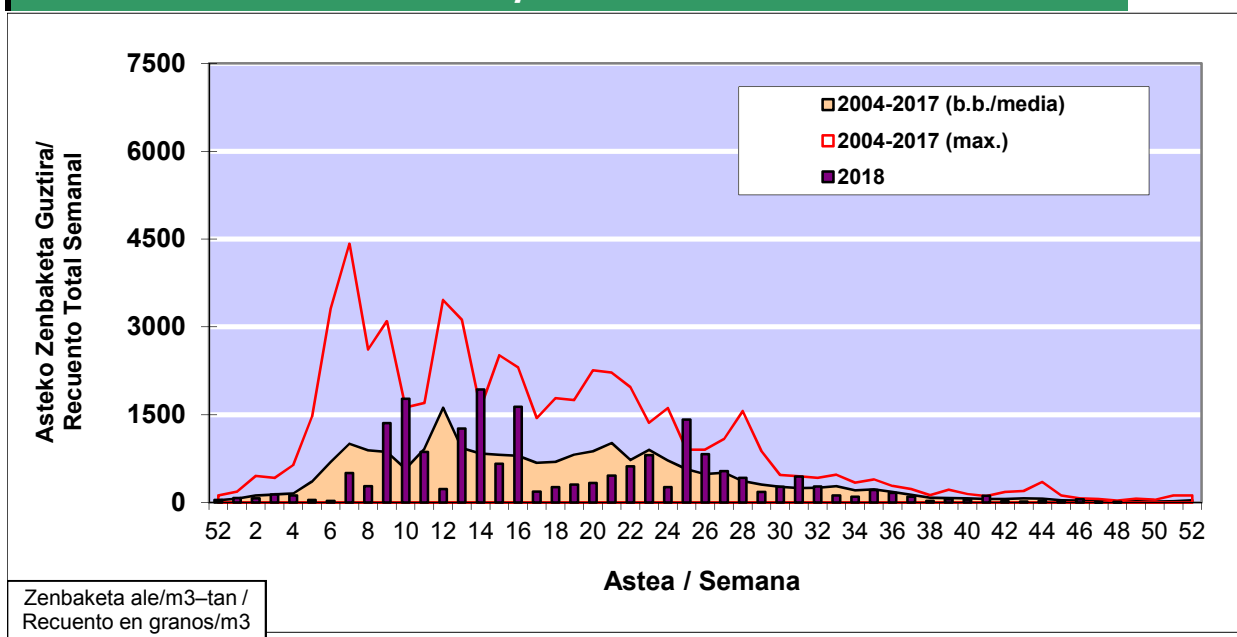

POLEN ZENBAKETA / RECuento DE POLEN

Osasun Sailaren Sarea / Red del Departamento de Salud

1. GAUR EGUNGO EGOERA / SITUACIÓN ACTUAL

		Astea/Semana	48
Estazioa / Estación	Bilbo- Bilbao	26/11 - 02/12	2018

Polen mota interesgarriak / Tipos polínicos de interés	Zuhaitza-Landarea / Árbol- Planta	Egoera / Situación*	Hurrengo asterako joera / Tendencia próxima semana
Cupresaceas /Taxaceas	Altzifrea-Hagina/Ciprés-Tejo	Baxua / Bajo	=
Urticaceas	Asuna-Horma-belarra/Ortiga- Parietaria	Baxua / Bajo	=
*Ebaluaketa irizpideak, "Red Española de Aerobiología"-ren arabera / Criterios de evaluación de acuerdo a la Red Española de Aerobiología			

2. ASTEKO ZENBAKETA GUZTIRA / RECuento TOTAL SEMANAL

Estazioa / Estación	Bilbo- Bilbao
----------------------------	----------------------

Asteko Zenbaketa Guztira / Recuento Total Semanal

3. ASTEKO ZENBAKETA / RECUESTO SEMANAL

2018

Estazioa / Estación	Bilbo- Bilbao						Astea/Semana	48
Mota / Tipo	Al / L	As / M	Az / X	Og / J	Or / V	Lr / S	Ig / D	b.b. / media
	26/11/18	27/11/18	28/11/18	29/11/18	30/11/18	1/12/18	2/12/18	
Acer								0
Foeniculum								0
Artemisia								0
Centaurea								0
Achillea								0
Taraxacum								0
Alnus								0
Betula								0
Corylus								0
Brassica								0
Sambucus								0
Chenop./Ama								0
Cupres./Taxa	1	1			1	2		1
Carex								0
Ericaceae								0
Mercurialis								0
Robinia								0
Castanea								0
Fagus								0
Quercus		1			1			0
Aesculus								0
Juglans								0
Laurus								0
Lilium								0
Magnolia								0
Acacia								0
Eucalyptus	1							0
Fraxinus								0
Ligustrum								0
Olea								0
Pinus								0
Cedrus								0
Plantago								0
Platanus								0
Gramineae								0
Rosacea								0
Rumex								0
Rhamnus								0
Populus								0
Salix								0
Tamarix								0
Tilia								0
Celtis								0
Ulmus								0
Urticaceae		1			1		1	0
Besterik/Otros	1							0
Esp. Alternaria								0
Guztira /Total	3	3	0	0	3	2	1	12