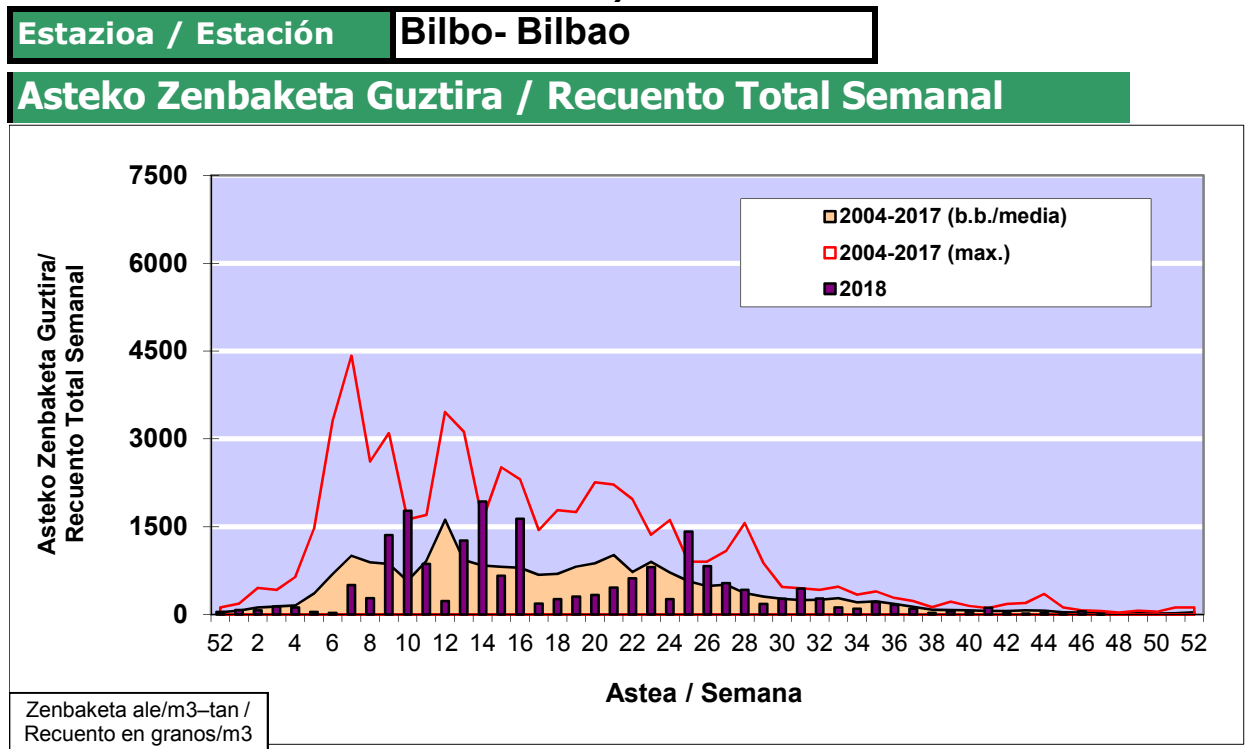

POLEN ZENBAKETA / RECuento DE POLEN

Osasun Sailaren Sarea / Red del Departamento de Salud

1. GAUR EGUNGO EGOERA / SITUACIÓN ACTUAL

		Astea/Semana	47
Estazioa / Estación	Bilbo- Bilbao	19/11 - 25/11	2018
Polen mota interesgarriak / Tipos polínicos de interés	Zuhaitza-Landarea / Árbol-Planta	Egoera / Situación*	Hurrengo asterako joera / Tendencia próxima semana
Cupresaceas / Taxaceas	Altzifrea-Hagina/Ciprés-Tejo	Baxua / Bajo	=
Urticaceas	Asuna-Horma-belarra/Ortiga-Parietaria	Baxua / Bajo	=
*Ebaluaketa irizpideak, "Red Española de Aerobiología"-ren arabera / Criterios de evaluación de acuerdo a la Red Española de Aerobiología			

2. ASTEKO ZENBAKETA GUZTIRA / RECuento TOTAL SEMANAL