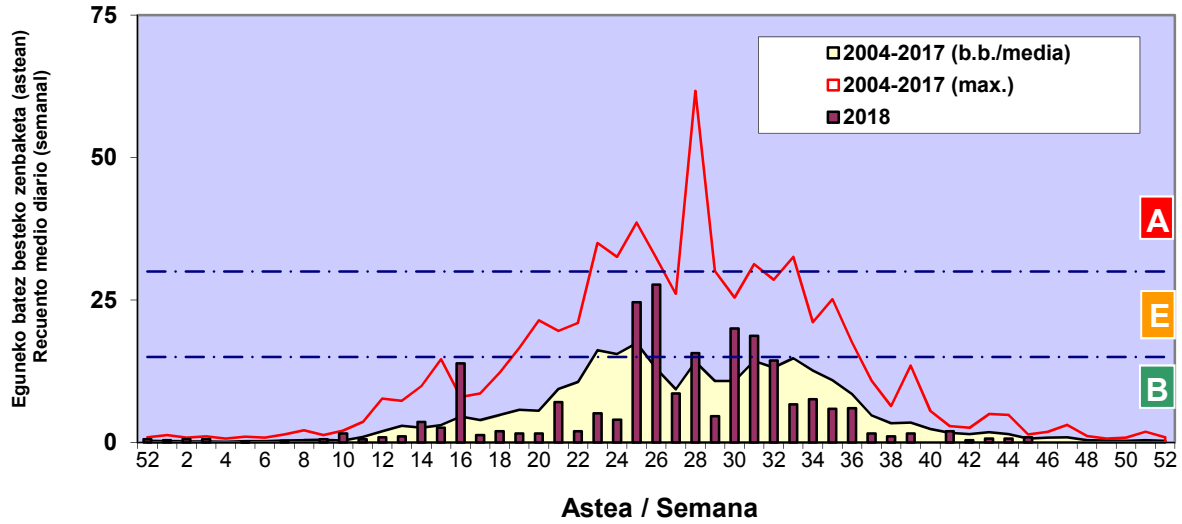

## 3. ASTEKO ZENBAKETA / RECUESTO SEMANAL

2018

Estazioa / Estación	Donostia- San Sebastián							Astea/Semana	45
Mota / Tipo	Al / L	As / M	Az / X	Og / J	Or / V	Lr / S	Ig / D	b.b. / media	
	5/11/18	6/11/18	7/11/18	8/11/18	9/11/18	10/11/18	11/11/18		
Acer	1							0	
Foeniculum								0	
Artemisia	1	2	1	1	1	2	5	2	
Centaurea								0	
Achillea		2						0	
Taraxacum								0	
Alnus			1					0	
Betula								0	
Corylus					1			0	
Brassica								0	
Sambucus								0	
Chenop./Ama								0	
Cupres./Taxa	19	2		5	4		9	6	
Carex								0	
Ericaceae								0	
Mercurialis								0	
Robinia								0	
Castanea								0	
Fagus								0	
Quercus								0	
Aesculus								0	
Juglans								0	
Laurus								0	
Lilium								0	
Magnolia								0	
Acacia								0	
Eucalyptus								0	
Fraxinus								0	
Ligustrum								0	
Olea								0	
Pinus								0	
Cedrus	1		1	2	2	1		1	
Plantago						1		0	
Platanus								0	
Gramineae								0	
Rosacea								0	
Rumex								0	
Rhamnus								0	
Populus								0	
Salix								0	
Tamarix								0	
Tilia								0	
Celtis								0	
Ulmus								0	
Urticaceae	1			1	2	1	1	1	
Besterik/Otros		4	1	1	7	4	1	3	
Esp. Alternaria	2	1		2	2	1	1	1	
<b>Guztira /Total</b>	<b>23</b>	<b>10</b>	<b>4</b>	<b>10</b>	<b>17</b>	<b>9</b>	<b>16</b>	<b>89</b>	

Zenbaketa ale/m3 – tan /  
Recuento en granos/m3

Altua/Alto  
 Ertaina/Medio  
 Baxua/Bajo

4. POLEN MOTA INTERESGARRIAK / TIPOS POLÍNICOS DE INTERÉS

Estazioa / Estación Donostia- San Sebastián

- Altua/Alto
- Ertaina/Medio
- Baxua/Bajo

**URTICA / PARIETARIA**

**CUPRESACEA / TAXACEA**

Zenbaketa ale/m<sup>3</sup> – tan /  
Recuento en granos/m<sup>3</sup>