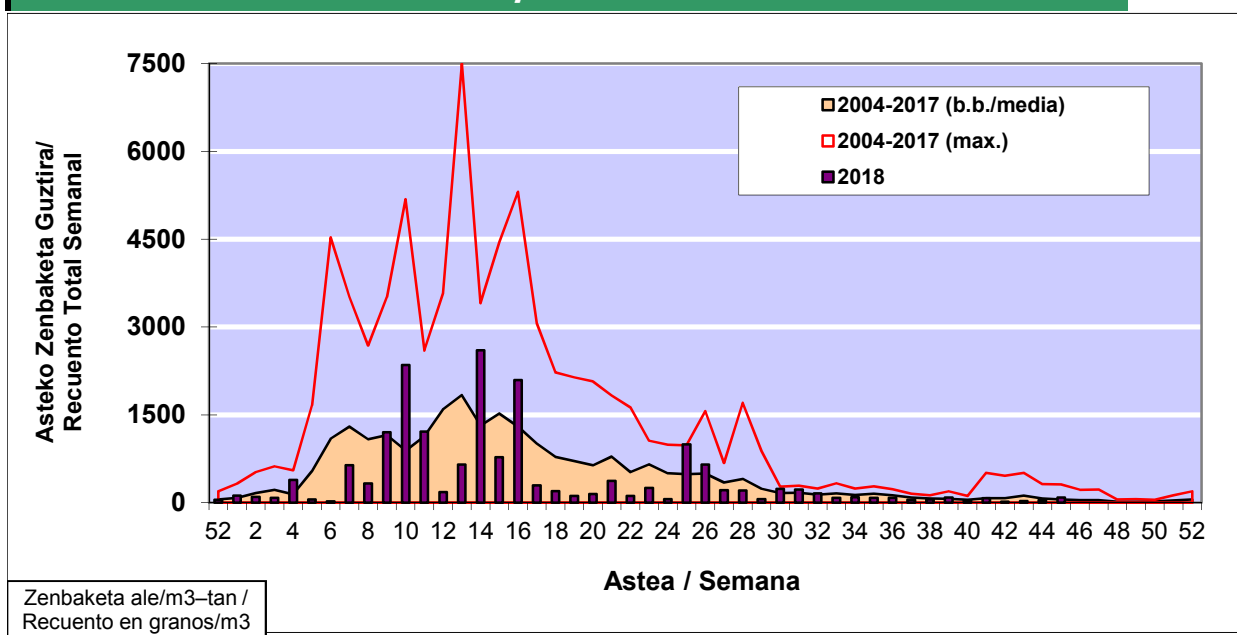

### 1. GAUR EGUNGO EGOERA / SITUACIÓN ACTUAL

		<b>Astea/Semana</b>	<b>45</b>
<b>Estazioa / Estación</b>	<b>Donostia- San Sebastián</b>	<b>05/11 - 11/11</b>	<b>2018</b>

Polen mota interesgarriak / Tipos polínicos de interés	Zuhaitza-Landarea / Árbol- Planta	Egoera / Situación*	Hurrengo asterako joera / Tendencia próxima semana
<b>Urticaceas</b>	Asuna-Horma-belarra/Ortiga- Parietaria	<b>Baxua / Bajo</b>	=
<b>Cupresaceas /Taxaceas</b>	Altzifrea-Hagina/Ciprés-Tejo	<b>Baxua / Bajo</b>	=
*Ebaluaketa irizpideak, "Red Española de Aerobiología"-ren arabera / Criterios de evaluación de acuerdo a la Red Española de Aerobiología			

### 2. ASTEKO ZENBAKETA GUZTIRA / RECUENTO TOTAL SEMANAL

<b>Estazioa / Estación</b>	<b>Donostia- San Sebastián</b>
----------------------------	--------------------------------

#### Asteko Zenbaketa Guztira / Recuento Total Semanal