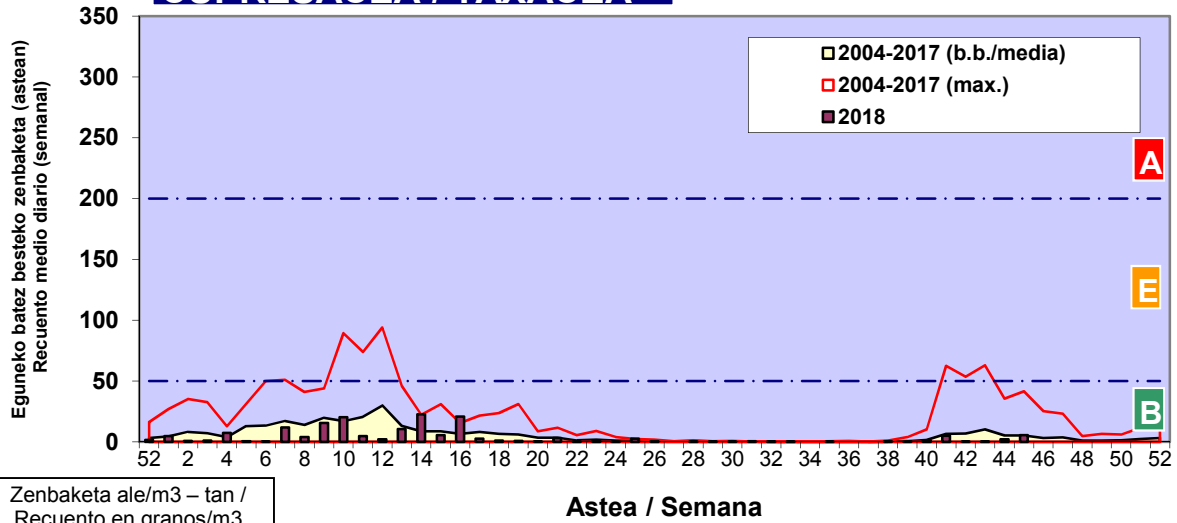

## 3. ASTEKO ZENBAKETA / RECUESTO SEMANAL

2018

Estazioa / Estación	Donostia- San Sebastián							Astea/Semana	45
Mota / Tipo	Al / L	As / M	Az / X	Og / J	Or / V	Lr / S	Ig / D	b.b. / media	
	5/11/18	6/11/18	7/11/18	8/11/18	9/11/18	10/11/18	11/11/18		
Acer	1							0	
Foeniculum								0	
Artemisia	1	2	1	1	1	2	5	2	
Centaurea								0	
Achillea		2						0	
Taraxacum								0	
Alnus			1					0	
Betula								0	
Corylus					1			0	
Brassica								0	
Sambucus								0	
Chenop./Ama								0	
Cupres./Taxa	19	2		5	4		9	6	
Carex								0	
Ericaceae								0	
Mercurialis								0	
Robinia								0	
Castanea								0	
Fagus								0	
Quercus								0	
Aesculus								0	
Juglans								0	
Laurus								0	
Lilium								0	
Magnolia								0	
Acacia								0	
Eucalyptus								0	
Fraxinus								0	
Ligustrum								0	
Olea								0	
Pinus								0	
Cedrus	1		1	2	2	1		1	
Plantago						1		0	
Platanus								0	
Gramineae								0	
Rosacea								0	
Rumex								0	
Rhamnus								0	
Populus								0	
Salix								0	
Tamarix								0	
Tilia								0	
Celtis								0	
Ulmus								0	
Urticaceae	1			1	2	1	1	1	
Besterik/Otros		4	1	1	7	4	1	3	
Esp. Alternaria	2	1		2	2	1	1	1	
<b>Guztira /Total</b>	<b>23</b>	<b>10</b>	<b>4</b>	<b>10</b>	<b>17</b>	<b>9</b>	<b>16</b>	<b>89</b>	

Zenbaketa ale/m3 – tan /  
Recuento en granos/m3

Altua/Alto  
 Ertaina/Medio  
 Baxua/Bajo

4. POLEN MOTA INTERESGARRIAK / TIPOS POLÍNICOS DE INTERÉS

Estazioa / Estación Donostia- San Sebastián

- Altua/Alto
- Ertaina/Medio
- Baxua/Bajo

**URTICA / PARIETARIA**

**CUPRESACEA / TAXACEA**

Zenbaketa ale/m<sup>3</sup> – tan /  
Recuento en granos/m<sup>3</sup>