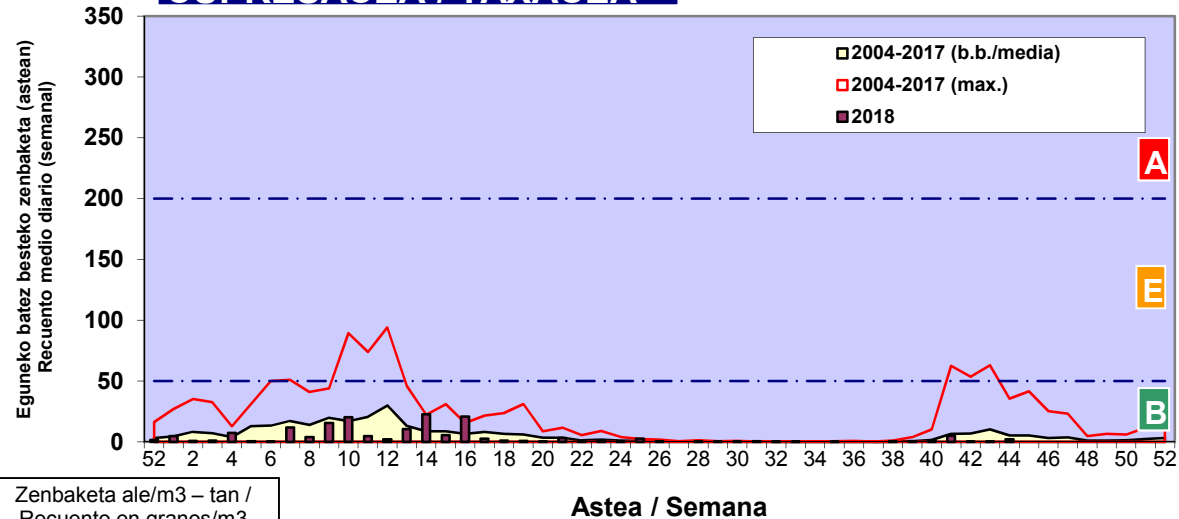

## 3. ASTEKO ZENBAKETA / RECuento SEMANAL

2018

Estazioa / Estación	Donostia- San Sebastián						Astea/Semana	44
Mota / Tipo	Al / L	As / M	Az / X	Og / J	Or / V	Lr / S	Ig / D	b.b. / media
	29/10/18	30/10/18	31/10/18	1/11/18	2/11/18	3/11/18	4/11/18	
Acer								0
Foeniculum								0
Artemisia		1					3	1
Centaurea								0
Achillea								0
Taraxacum								0
Alnus		1						0
Betula								0
Corylus								0
Brassica								0
Sambucus								0
Chenop./Ama	1							0
Cupres./Taxa		1				1	14	2
Carex								0
Ericaceae								0
Mercurialis								0
Robinia								0
Castanea		2						0
Fagus								0
Quercus								0
Aesculus								0
Juglans								0
Laurus								0
Lilium								0
Magnolia								0
Acacia								0
Eucalyptus								0
Fraxinus								0
Ligustrum								0
Olea								0
Pinus								0
Cedrus		1				1	4	1
Plantago								0
Platanus								0
Gramineae		1						0
Rosacea								0
Rumex								0
Rhamnus								0
Populus								0
Salix								0
Tamarix								0
Tilia								0
Celtis								0
Ulmus								0
Urticaceae				1		1	3	1
Besterik/Otros		4		1		1	2	1
Esp. Alternaria		3				1	3	1
<b>Guztira /Total</b>	<b>1</b>	<b>11</b>	<b>0</b>	<b>2</b>	<b>0</b>	<b>4</b>	<b>26</b>	<b>44</b>

Zenbaketa ale/m<sup>3</sup> – tan /  
Recuento en granos/m<sup>3</sup>

Altua/Alto  
 Ertaina/Medio  
 Baxua/Bajo

4. POLEN MOTA INTERESGARRIAK / TIPOS POLÍNICOS DE INTERÉS

Estazioa / Estación Donostia- San Sebastián

- Altua/Alto
- Ertaina/Medio
- Baxua/Bajo

**URTICA / PARIETARIA**

**CUPRESACEA / TAXACEA**

Zenbaketa ale/m3 – tan /  
Recuento en granos/m3

**E. ALTERNARIA**

Zenbaketa esp./m3 – tan /  
Recuento en esp./m3