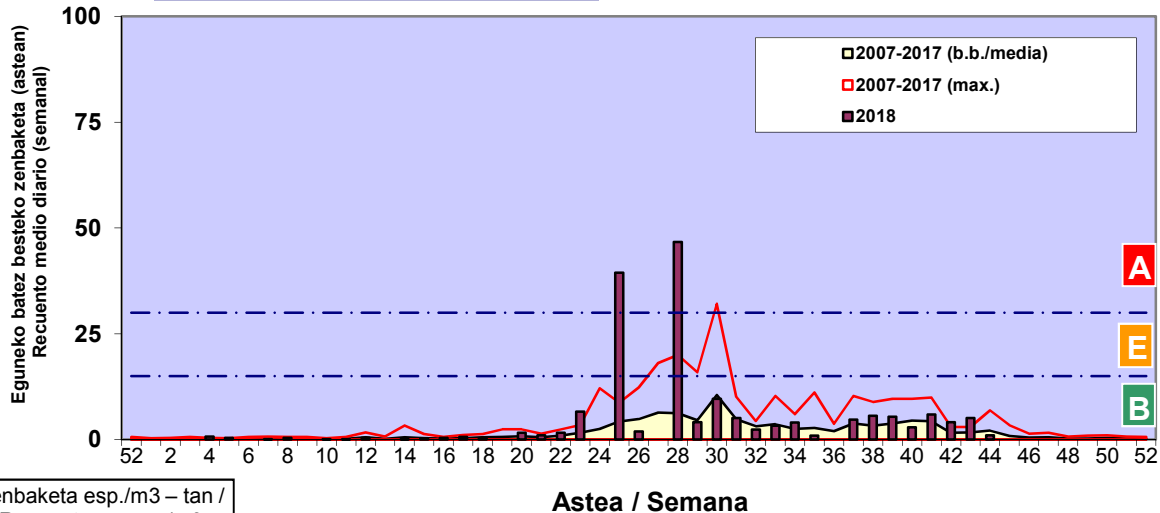

Zenbaketa ale/m<sup>3</sup> – tan /  
Recuento en granos/m<sup>3</sup>

Altua/Alto  
 Ertaina/Medio  
 Baxua/Bajo

4. POLEN MOTA INTERESGARRIAK / TIPOS POLÍNICOS DE INTERÉS

Estazioa / Estación Donostia- San Sebastián

- Altua/Alto
- Ertaina/Medio
- Baxua/Bajo

**URTICA / PARIETARIA**

**CUPRESACEA / TAXACEA**

Zenbaketa ale/m3 – tan /  
Recuento en granos/m3

**E. ALTERNARIA**

Zenbaketa esp./m3 – tan /  
Recuento en esp./m3