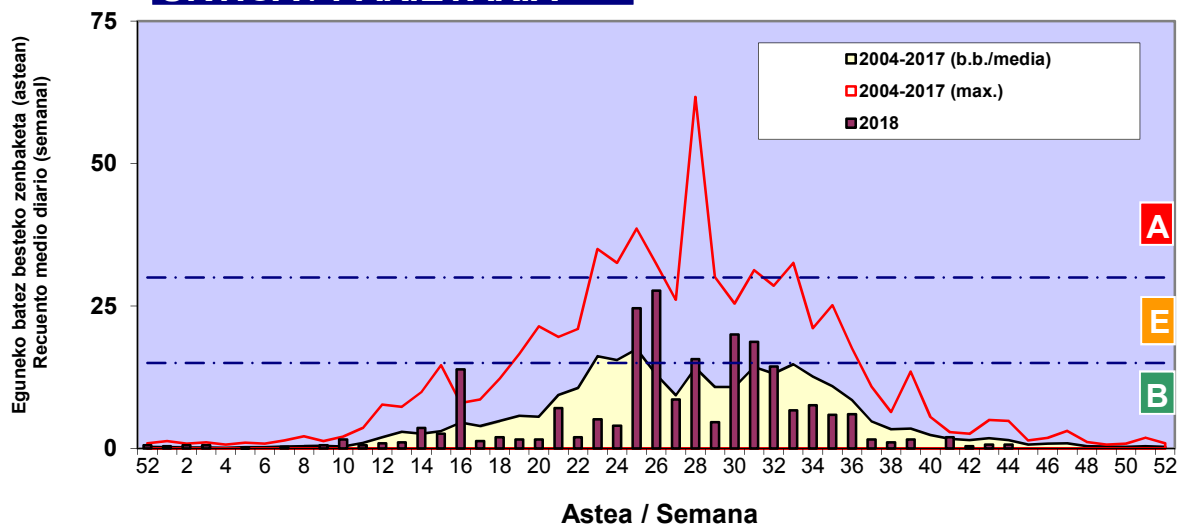

## 3. ASTEKO ZENBAKETA / RECuento SEMANAL

2018

Estazioa / Estación	Donostia- San Sebastián						Astea/Semana	44
Mota / Tipo	Al / L	As / M	Az / X	Og / J	Or / V	Lr / S	Ig / D	b.b. / media
	29/10/18	30/10/18	31/10/18	1/11/18	2/11/18	3/11/18	4/11/18	
Acer								0
Foeniculum								0
Artemisia		1					3	1
Centaurea								0
Achillea								0
Taraxacum								0
Alnus		1						0
Betula								0
Corylus								0
Brassica								0
Sambucus								0
Chenop./Ama	1							0
Cupres./Taxa		1				1	14	2
Carex								0
Ericaceae								0
Mercurialis								0
Robinia								0
Castanea		2						0
Fagus								0
Quercus								0
Aesculus								0
Juglans								0
Laurus								0
Lilium								0
Magnolia								0
Acacia								0
Eucalyptus								0
Fraxinus								0
Ligustrum								0
Olea								0
Pinus								0
Cedrus		1				1	4	1
Plantago								0
Platanus								0
Gramineae		1						0
Rosacea								0
Rumex								0
Rhamnus								0
Populus								0
Salix								0
Tamarix								0
Tilia								0
Celtis								0
Ulmus								0
Urticaceae				1		1	3	1
Besterik/Otros		4		1		1	2	1
Esp. Alternaria		3				1	3	1
<b>Guztira /Total</b>	<b>1</b>	<b>11</b>	<b>0</b>	<b>2</b>	<b>0</b>	<b>4</b>	<b>26</b>	<b>44</b>

Zenbaketa ale/m<sup>3</sup> – tan /  
Recuento en granos/m<sup>3</sup>

Altua/Alto  
 Ertaina/Medio  
 Baxua/Bajo

4. POLEN MOTA INTERESGARRIAK / TIPOS POLÍNICOS DE INTERÉS

Estazioa / Estación Donostia- San Sebastián

- Altua/Alto
- Ertaina/Medio
- Baxua/Bajo

**URTICA / PARIETARIA**

**CUPRESACEA / TAXACEA**

Zenbaketa ale/m3 – tan /  
Recuento en granos/m3

**E. ALTERNARIA**

Zenbaketa esp./m3 – tan /  
Recuento en esp./m3