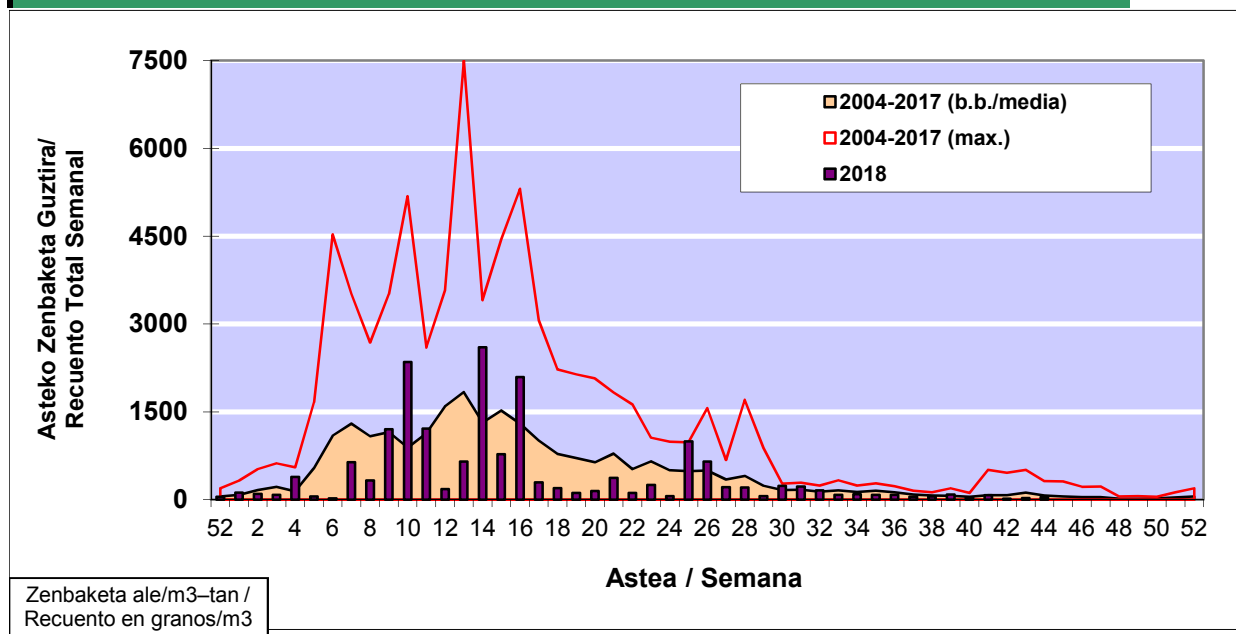

### 1. GAUR EGUNGO EGOERA / SITUACIÓN ACTUAL

		<b>Astea/Semana</b>	<b>44</b>
<b>Estazioa / Estación</b>	<b>Donostia- San Sebastián</b>	<b>29/10 - 04/11</b>	<b>2018</b>

Polen mota interesgarriak / Tipos polínicos de interés	Zuhaitza-Landarea / Árbol- Planta	Egoera / Situación*	Hurrengo asterako joera / Tendencia próxima semana
<b>Urticaceas</b>	Asuna-Horma-belarra/Ortiga- Parietaria	<b>Baxua / Bajo</b>	=
<b>E. Alternaria</b>	Alternariaren esporak / Esporas de Alternaria	<b>Baxua / Bajo</b>	=
<b>Cupresaceas /Taxaceas</b>	Altzifrea-Hagina/Ciprés-Tejo	<b>Baxua / Bajo</b>	=
*Ebaluaketa irizpideak, "Red Española de Aerobiología"-ren arabera / Criterios de evaluación de acuerdo a la Red Española de Aerobiología			

### 2. ASTEKO ZENBAKETA GUZTIRA / RECUENTO TOTAL SEMANAL

<b>Estazioa / Estación</b>	<b>Donostia- San Sebastián</b>
----------------------------	--------------------------------

#### Asteko Zenbaketa Guztira / Recuento Total Semanal