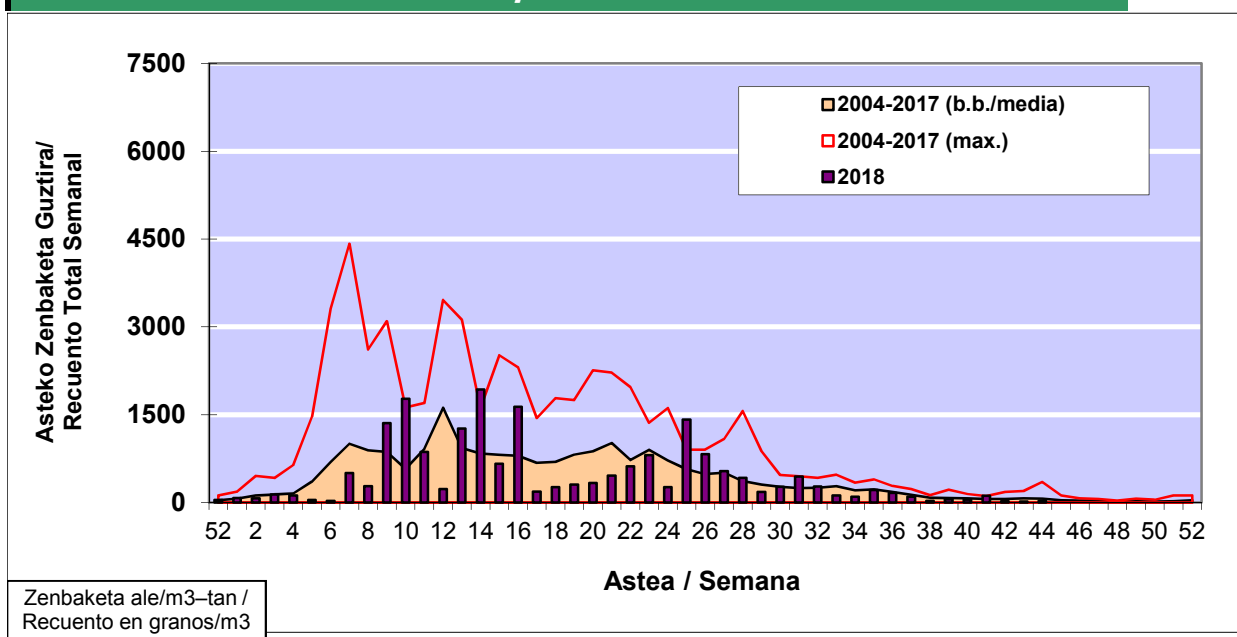

POLEN ZENBAKETA / RECUENTO DE POLEN

Osasun Sailaren Sarea / Red del Departamento de Salud

1. GAUR EGUNGO EGOERA / SITUACIÓN ACTUAL

		Astea/Semana	44
Estazioa / Estación	Bilbo- Bilbao	29/10 - 04/11	2018

Polen mota interesgarriak / Tipos polínicos de interés	Zuhaitza-Landarea / Árbol- Planta	Egoera / Situación*	Hurrengo asterako joera / Tendencia próxima semana
Cupresaceas /Taxaceas	Altzifrea-Hagina/Ciprés-Tejo	Baxua / Bajo	=
Urticaceas	Asuna-Horma-belarra/Ortiga- Parietaria	Baxua / Bajo	=
*Ebaluaketa irizpideak, "Red Española de Aerobiología"-ren arabera / Criterios de evaluación de acuerdo a la Red Española de Aerobiología			

2. ASTEKO ZENBAKETA GUZTIRA / RECUENTO TOTAL SEMANAL

Estazioa / Estación	Bilbo- Bilbao
----------------------------	----------------------

Asteko Zenbaketa Guztira / Recuento Total Semanal

3. ASTEKO ZENBAKETA / RECUESTO SEMANAL

2018

Estazioa / Estación	Bilbo- Bilbao						Astea/Semana	44
Mota / Tipo	Al / L	As / M	Az / X	Og / J	Or / V	Lr / S	Ig / D	b.b. / media
	29/10/18	30/10/18	31/10/18	1/11/18	2/11/18	3/11/18	4/11/18	
Acer								0
Foeniculum								0
Artemisia		2					7	1
Centaurea								0
Achillea							1	0
Taraxacum								0
Alnus								0
Betula								0
Corylus								0
Brassica								0
Sambucus								0
Chenop./Ama		1	1				1	0
Cupres./Taxa							4	1
Carex								0
Ericaceae								0
Mercurialis								0
Robinia								0
Castanea								0
Fagus								0
Quercus							1	0
Aesculus								0
Juglans								0
Laurus								0
Lilium								0
Magnolia								0
Acacia								0
Eucalyptus								0
Fraxinus								0
Ligustrum								0
Olea								0
Pinus								0
Cedrus	1						3	1
Plantago								0
Platanus								0
Gramineae								0
Rosacea								0
Rumex								0
Rhamnus								0
Populus								0
Salix								0
Tamarix								0
Tilia								0
Celtis								0
Ulmus								0
Urticaceae		1				1	2	1
Besterik/Otros							1	0
Esp. Alternaria								0
Guztira /Total	1	4	1	0	0	1	20	27