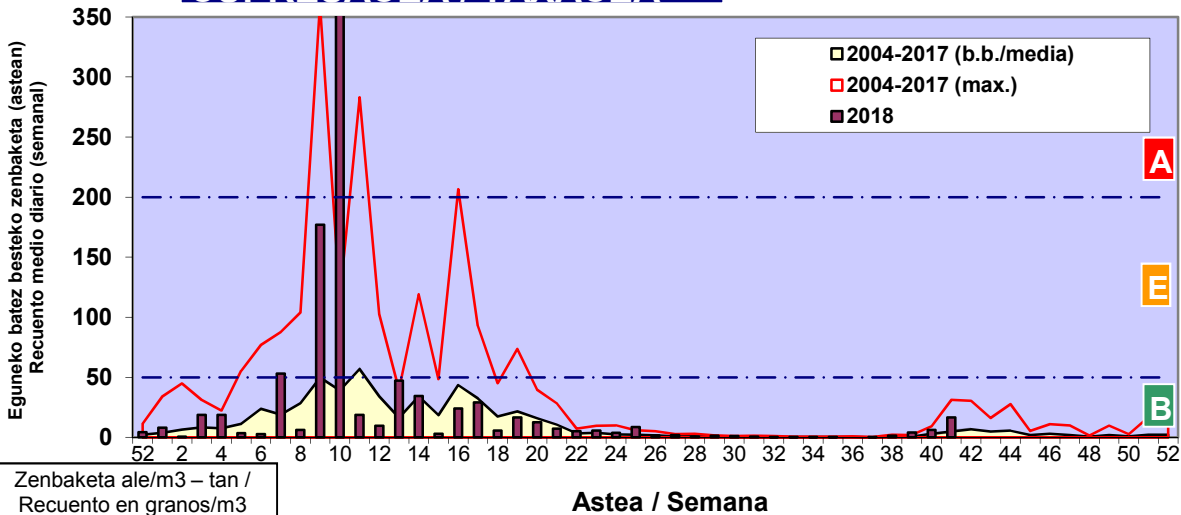

2018

Estazioa / Estación	Vitoria - Gasteiz						Astea/Semana	41
Mota / Tipo	Al / L 8/10/18	As / M 9/10/18	Az / X 10/10/18	Og / J 11/10/18	Or / V 12/10/18	Lr / S 13/10/18	Ig / D 14/10/18	b.b. / media
Acer								0
Foeniculum								0
Artemisia								0
Centaurea								0
Achillea			1					0
Taraxacum				1		1		0
Alnus								0
Betula								0
Corylus								0
Brassica								0
Sambucus								0
Chenop./Ama			1			2		0
Cupres./Taxa			4	6	14	88	5	17
Carex								0
Ericaceae						1		0
Mercurialis			1		1	2		1
Robinia								0
Castanea								0
Fagus								0
Quercus		1	2					0
Aesculus								0
Juglans								0
Laurus								0
Lilium								0
Magnolia								0
Acacia								0
Eucalyptus								0
Fraxinus								0
Ligustrum						1		0
Olea								0
Pinus								0
Cedrus		1	1	3	3	1		1
Plantago	1							0
Platanus								0
Gramineae		1	3				1	1
Rosacea								0
Rumex								0
Rhamnus								0
Populus								0
Salix								0
Tamarix								0
Tilia								0
Celtis								0
Ulmus								0
Urticaceae	1					1		0
Besterik/Otros		1	5		1	7	1	2
Esp. Alternaria	1	13	9	2	28	42	4	14
Guztira /Total	2	4	18	10	19	104	7	164

Zenbaketa ale/m³ – tan /
Recuento en granos/m³

■ Altua/Alto
■ Ertaina/Medio
■ Baxua/Bajo

4. POLEN MOTA INTERESGARRIAK / TIPOS POLÍNICOS DE INTERÉS

Estazioa / Estación

Vitoria - Gasteiz

- Altua/Alto
- Ertaina/Medio
- Baxua/Bajo

URTICA / PARIETARIA

CUPRESACEA / TAXACEA

Zenbaketa ale/m3 – tan /
Recuento en granos/m3

E. ALTERNARIA

Zenbaketa esporak/m3 – tan /
Recuento en esporas/m3