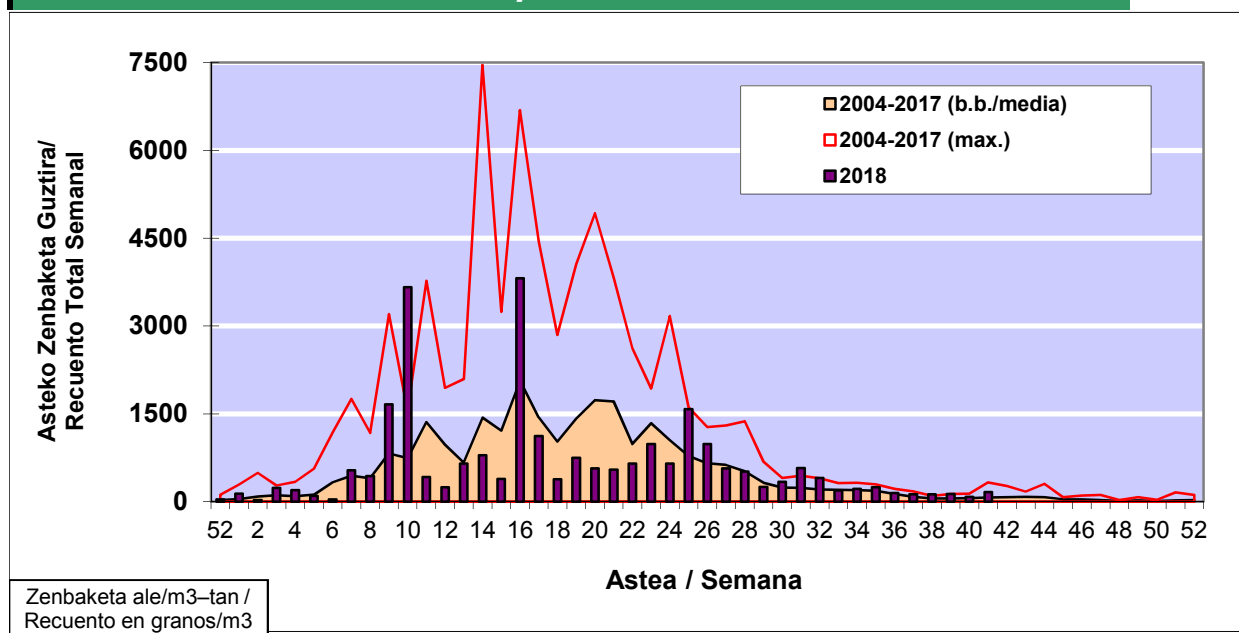

POLEN ZENBAKETA / RECUENTO DE POLEN

Osasun Sailaren Sarea / Red del Departamento de Salud

1. GAUR EGUNGO EGOERA / SITUACIÓN ACTUAL

		Astea/Semana	41
Estazioa / Estación	Vitoria - Gasteiz	08/10 - 14/10	2018

Polen mota interesgarriak / Tipos polínicos de interés	Zuhaitza-Landarea / Árbol- Planta	Egoera / Situación*	Hurrengo asterako joera / Tendencia próxima semana
Urticaceas	Asuna-Horma-belarra/Ortiga- Parietaria	Baxua / Bajo	=
E. Alternaria	Alternariaren esporak / Esporas de Alternaria	Baxua / Bajo	=
Cupresaceas /Taxaceas	Altzifrea-Hagina/Ciprés-Tejo	Baxua / Bajo	=
*Ebaluaketa irizpideak, "Red Española de Aerobiología"-ren arabera / Criterios de evaluación de acuerdo a la Red Española de Aerobiología			

2. ASTEKO ZENBAKETA GUZTIRA / RECUENTO TOTAL SEMANAL

Estazioa / Estación	Vitoria - Gasteiz

Asteko Zenbaketa Guztira / Recuento Total Semanal