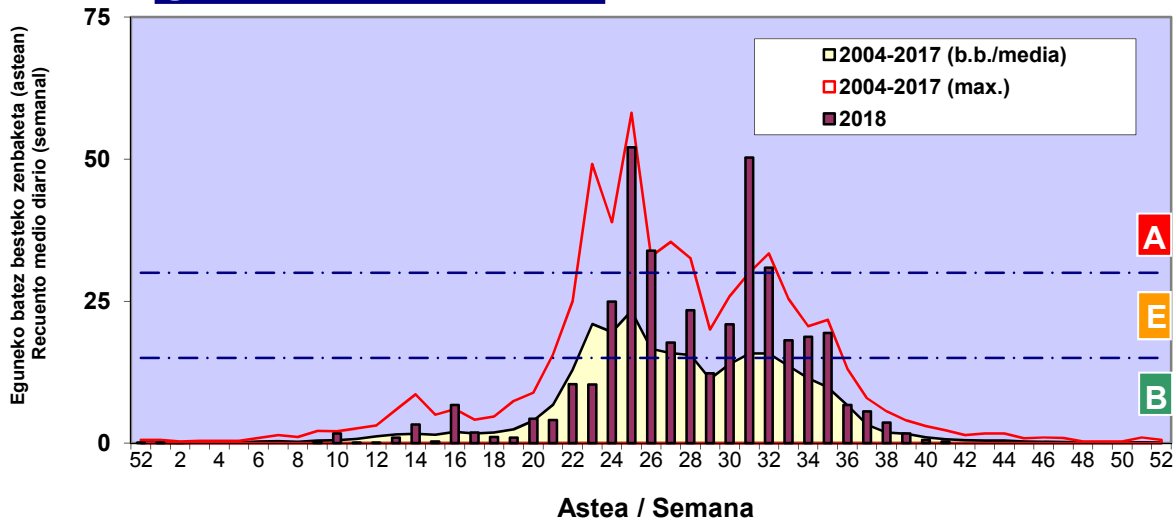

2018

Estazioa / Estación	Vitoria - Gasteiz						Astea/Semana	41
Mota / Tipo	Al / L 8/10/18	As / M 9/10/18	Az / X 10/10/18	Og / J 11/10/18	Or / V 12/10/18	Lr / S 13/10/18	Ig / D 14/10/18	b.b. / media
Acer								0
Foeniculum								0
Artemisia								0
Centaurea								0
Achillea			1					0
Taraxacum				1		1		0
Alnus								0
Betula								0
Corylus								0
Brassica								0
Sambucus								0
Chenop./Ama			1			2		0
Cupres./Taxa			4	6	14	88	5	17
Carex								0
Ericaceae						1		0
Mercurialis			1		1	2		1
Robinia								0
Castanea								0
Fagus								0
Quercus		1	2					0
Aesculus								0
Juglans								0
Laurus								0
Lilium								0
Magnolia								0
Acacia								0
Eucalyptus								0
Fraxinus								0
Ligustrum						1		0
Olea								0
Pinus								0
Cedrus		1	1	3	3	1		1
Plantago	1							0
Platanus								0
Gramineae		1	3				1	1
Rosacea								0
Rumex								0
Rhamnus								0
Populus								0
Salix								0
Tamarix								0
Tilia								0
Celtis								0
Ulmus								0
Urticaceae	1					1		0
Besterik/Otros		1	5		1	7	1	2
Esp. Alternaria	1	13	9	2	28	42	4	14
Guztira /Total	2	4	18	10	19	104	7	164

Zenbaketa ale/m³ – tan /
Recuento en granos/m³

■ Altua/Alto
■ Ertaina/Medio
■ Baxua/Bajo

4. POLEN MOTA INTERESGARRIAK / TIPOS POLÍNICOS DE INTERÉS

Estazioa / Estación

Vitoria - Gasteiz

- Altua/Alto
- Ertaina/Medio
- Baxua/Bajo

URTICA / PARIETARIA

CUPRESACEA / TAXACEA

Zenbaketa ale/m3 – tan /
Recuento en granos/m3

E. ALTERNARIA

Zenbaketa esporak/m3 – tan /
Recuento en esporas/m3