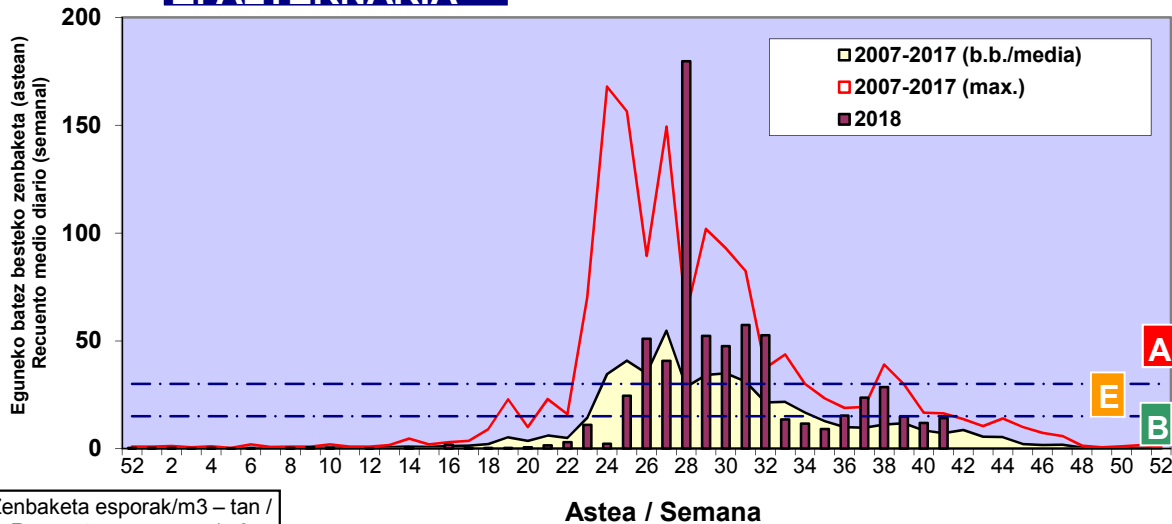

URTICA / PARIETARIA

CUPRESACEA / TAXACEA

Zenbaketa ale/m3 – tan /
Recuento en granos/m3

E. ALTERNARIA

Zenbaketa esporak/m3 – tan /
Recuento en esporas/m3