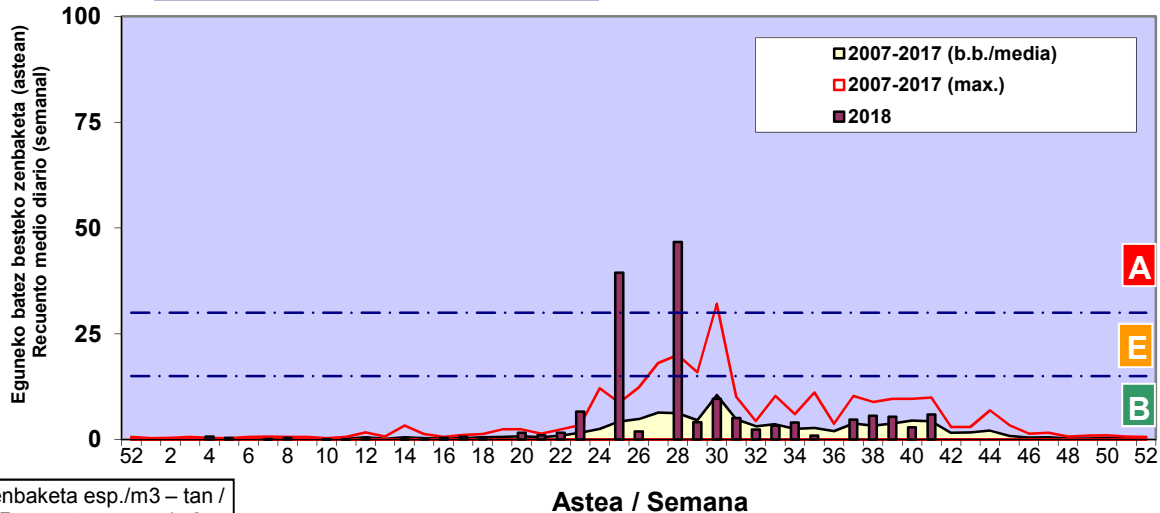

Zenbaketa ale/m3 – tan /
Recuento en granos/m3

■ Altua/Alto
■ Ertaina/Medio
■ Baxua/Bajo

4. POLEN MOTA INTERESGARRIAK / TIPOS POLÍNICOS DE INTERÉS

Estazioa / Estación Donostia- San Sebastián

- Altua/Alto
- Ertaina/Medio
- Baxua/Bajo

URTICA / PARIETARIA

CUPRESACEA / TAXACEA

Zenbaketa ale/m³ – tan /
Recuento en granos/m³

E. ALTERNARIA

Zenbaketa esp./m³ – tan /
Recuento en esp./m³