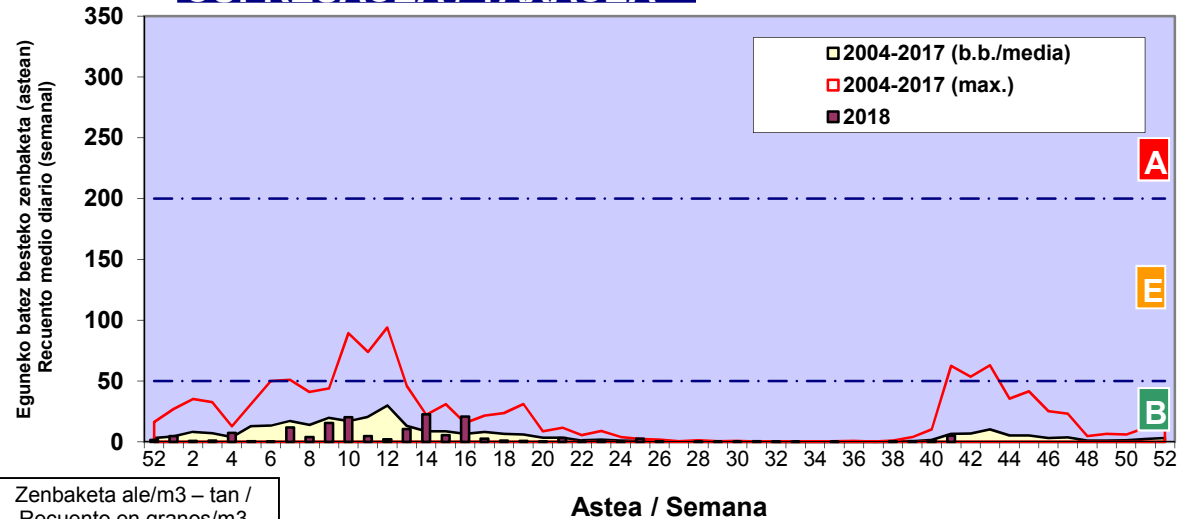

CUPRESACEA / TAXACEA

Zenbaketa ale/m³ – tan /
Recuento en granos/m³