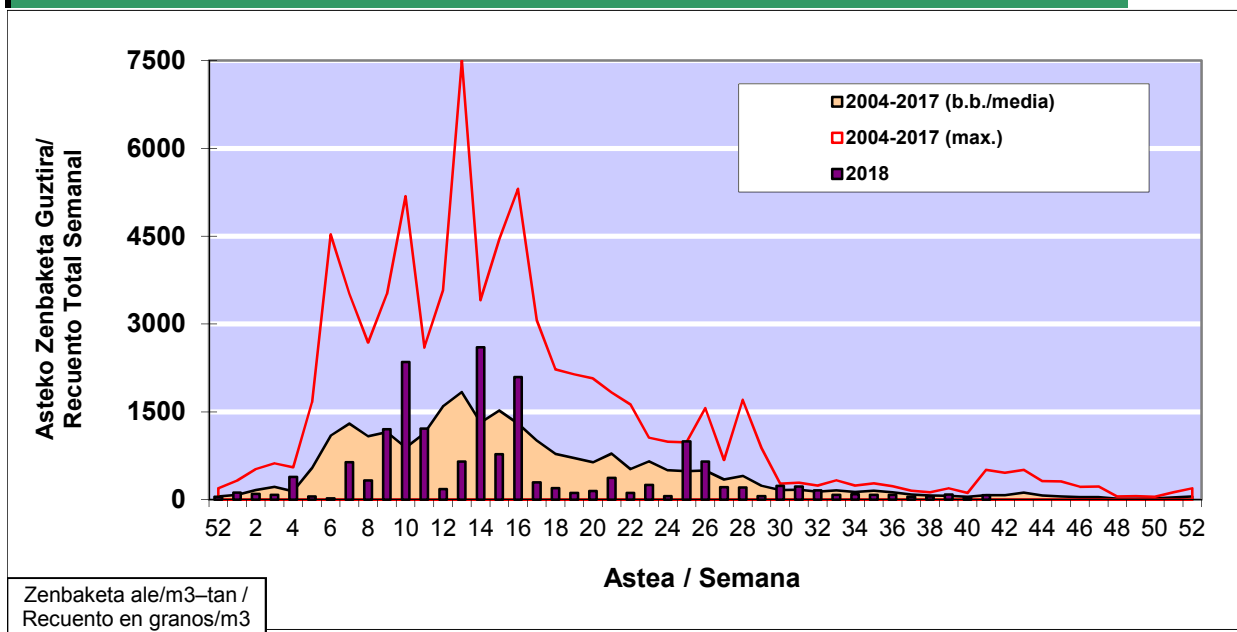

POLEN ZENBAKETA / RECuento DE POLEN

Osasun Sailaren Sarea / Red del Departamento de Salud

1. GAUR EGUNGO EGOERA / SITUACIÓN ACTUAL

		Astea/Semana	41
Estazioa / Estación	Donostia- San Sebastián	08/10 -14/10	2018

Polen mota interesgarriak / Tipos polínicos de interés	Zuhaitza-Landarea / Árbol- Planta	Egoera / Situación*	Hurrengo asterako joera / Tendencia próxima semana
Urticaceas	Asuna-Horma-belarra/Ortiga- Parietaria	Baxua / Bajo	=
E. Alternaria	Alternariaren esporak / Esporas de Alternaria	Baxua / Bajo	=
Cupresaceas /Taxaceas	Altzifrea-Hagina/Ciprés-Tejo	Baxua / Bajo	=
*Ebaluaketa irizpideak, "Red Española de Aerobiología"-ren arabera / Criterios de evaluación de acuerdo a la Red Española de Aerobiología			

2. ASTEKO ZENBAKETA GUZTIRA / RECuento TOTAL SEMANAL

Estazioa / Estación	Donostia- San Sebastián
----------------------------	--------------------------------

Asteko Zenbaketa Guztira / Recuento Total Semanal