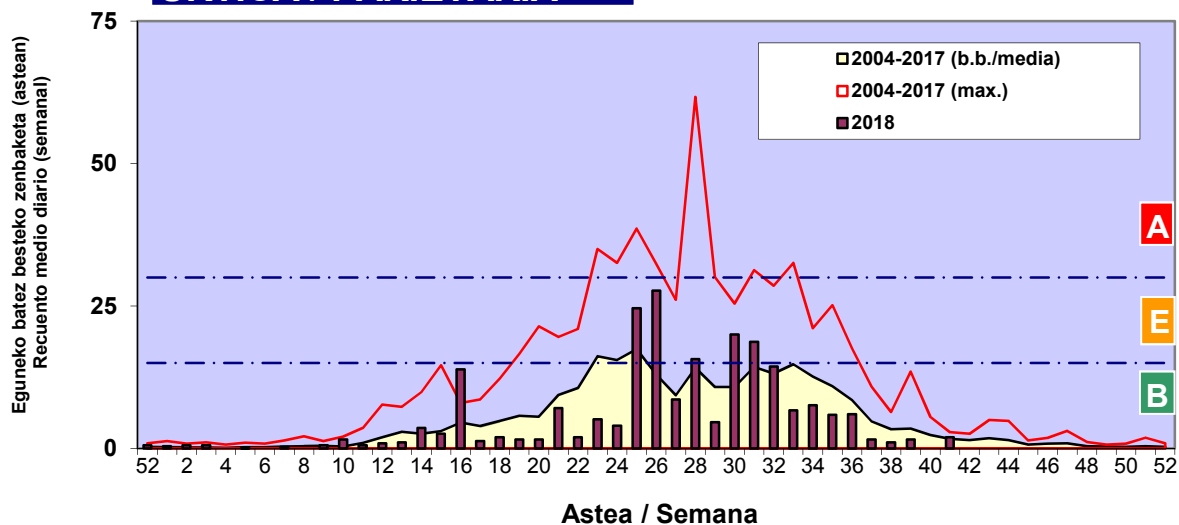

3. ASTEKO ZENBAKETA / RECUESTO SEMANAL

2018

Estazioa / Estación	Donostia- San Sebastián							Astea/Semana	41
Mota / Tipo	Al / L	As / M	Az / X	Og / J	Or / V	Lr / S	Ig / D	b.b. / media	
	8/10/18	9/10/18	10/10/18	11/10/18	12/10/18	13/10/18	14/10/18		
Acer								0	
Foeniculum					1			0	
Artemisia								0	
Centaurea								0	
Achillea								0	
Taraxacum								0	
Alnus								0	
Betula								0	
Corylus								0	
Brassica								0	
Sambucus								0	
Chenop./Ama		1				1		0	
Cupres./Taxa	1	1	1	1	2	28	2	5	
Carex								0	
Ericaceae								0	
Mercurialis					1	1		0	
Robinia								0	
Castanea								0	
Fagus								0	
Quercus								0	
Aesculus								0	
Juglans								0	
Laurus								0	
Lilium								0	
Magnolia								0	
Acacia								0	
Eucalyptus								0	
Fraxinus								0	
Ligustrum								0	
Olea								0	
Pinus								0	
Cedrus		2			1		1	1	
Plantago								0	
Platanus								0	
Gramineae			1	1				0	
Rosacea								0	
Rumex								0	
Rhamnus								0	
Populus								0	
Salix								0	
Tamarix								0	
Tilia								0	
Celtis								0	
Ulmus								0	
Urticaceae		1	1	3	3	5	1	2	
Besterik/Otros		2	3	1	7	3	2	3	
Esp. Alternaria		4	4	4	16	13		6	
Guztira /Total	1	7	6	6	15	38	6	79	

Zenbaketa ale/m3 – tan /
Recuento en granos/m3

■ Altua/Alto
■ Ertaina/Medio
■ Baxua/Bajo

4. POLEN MOTA INTERESGARRIAK / TIPOS POLÍNICOS DE INTERÉS

Estazioa / Estación Donostia- San Sebastián

- Altua/Alto
- Ertaina/Medio
- Baxua/Bajo

URTICA / PARIETARIA

CUPRESACEA / TAXACEA

Zenbaketa ale/m³ – tan /
Recuento en granos/m³

E. ALTERNARIA

Zenbaketa esp./m³ – tan /
Recuento en esp./m³