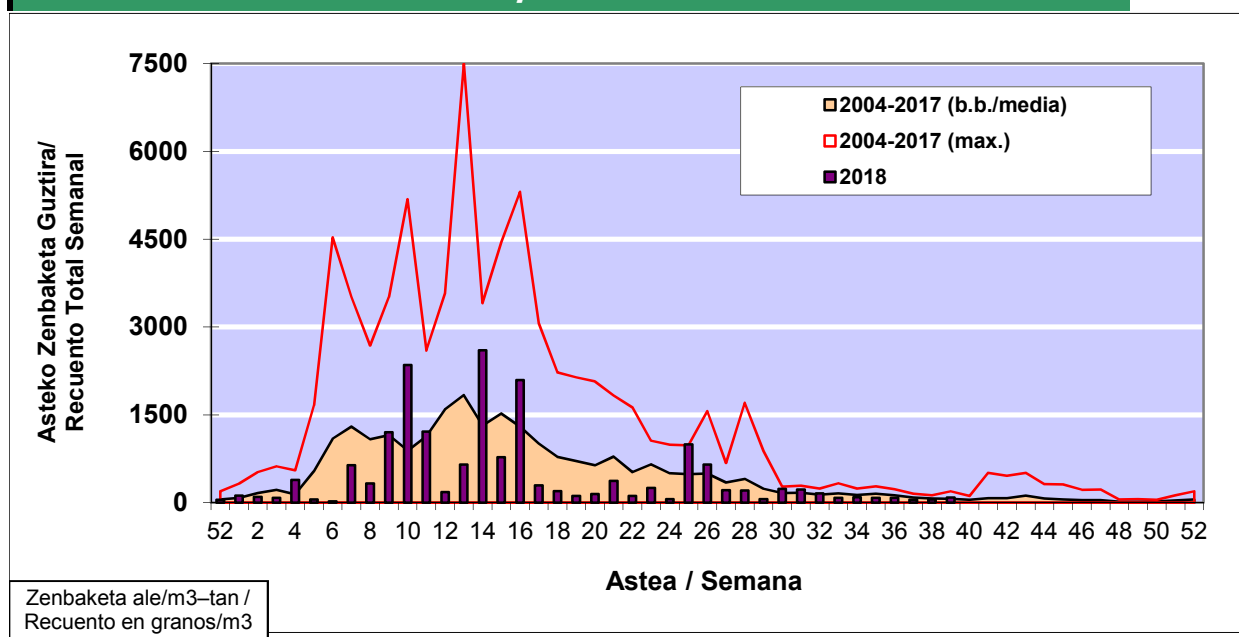

POLEN ZENBAKETA / RECuento DE POLEN

Osasun Sailaren Sarea / Red del Departamento de Salud

1. GAUR EGUNGO EGOERA / SITUACIÓN ACTUAL

		Astea/Semana	39
Estazioa / Estación	Donostia- San Sebastián	24/09 - 30/09	2018

Polen mota interesgarriak / Tipos polínicos de interés	Zuhaitza-Landarea / Árbol- Planta	Egoera / Situación*	Hurrengo asterako joera / Tendencia próxima semana
Urticaceas	Asuna-Horma-belarra/Ortiga- Parietaria	Baxua / Bajo	=
E. Alternaria	Alternariaren esporak / Esporas de Alternaria	Baxua / Bajo	=
*Ebaluaketa irizpideak, "Red Española de Aerobiología"-ren arabera / Criterios de evaluación de acuerdo a la Red Española de Aerobiología			

2. ASTEKO ZENBAKETA GUZTIRA / RECuento TOTAL SEMANAL

Estazioa / Estación	Donostia- San Sebastián
----------------------------	--------------------------------

Asteko Zenbaketa Guztira / Recuento Total Semanal