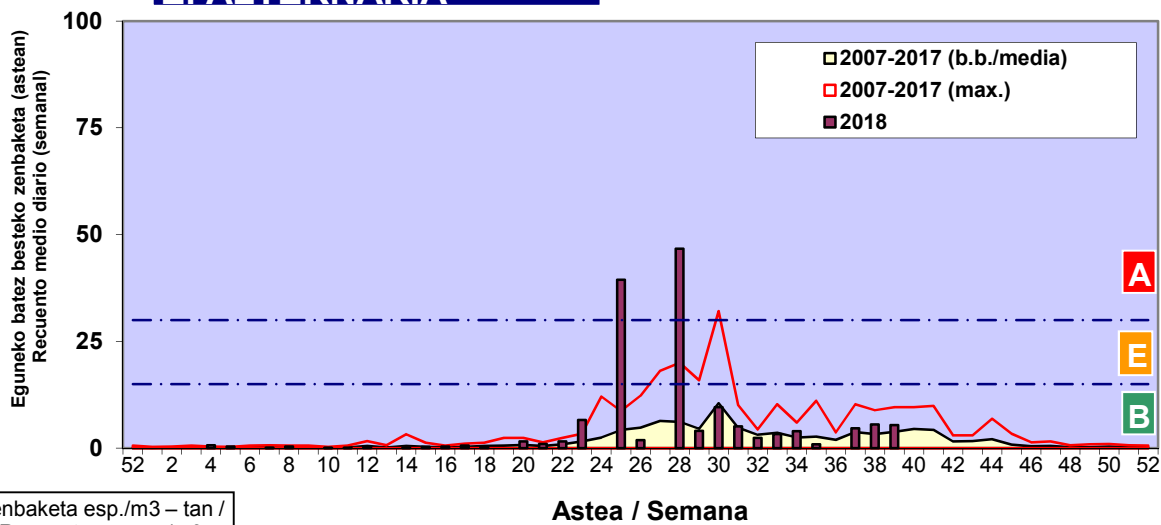

3. ASTEKO ZENBAKETA / RECuento SEMANAL

2018

Estazioa / Estación	Donostia- San Sebastián						Astea/Semana	39
Mota / Tipo	Al / L	As / M	Az / X	Og / J	Or / V	Lr / S	Ig / D	b.b. / media
	24/09/18	25/09/18	26/09/18	27/09/18	28/09/18	29/09/18	30/09/18	
Acer								0
Foeniculum		1	1					0
Artemisia	1		2	1	1		1	1
Centaurea								0
Achillea		1	1		1	1		1
Taraxacum								0
Alnus								0
Betula								0
Corylus								0
Brassica								0
Sambucus								0
Chenop./Ama	1		4	1	1	1		1
Cupres./Taxa			1	2	1			1
Carex								0
Ericaceae	1	1	1					0
Mercurialis								0
Robinia								0
Castanea								0
Fagus								0
Quercus			1					0
Aesculus								0
Juglans								0
Laurus								0
Lilium								0
Magnolia								0
Acacia								0
Eucalyptus								0
Fraxinus								0
Ligustrum								0
Olea								0
Pinus	1	2	8	1				2
Cedrus								0
Plantago			1	2				0
Platanus								0
Gramineae	2	1	6	3	1	1		2
Rosacea								0
Rumex								0
Rhamnus								0
Populus								0
Salix								0
Tamarix								0
Tilia								0
Celtis								0
Ulmus								0
Urticaceae		1	5	5				2
Besterik/Otros	2	6	7	1	1	1	1	3
Esp. Alternaria	2	6	13	5	2	7	3	5
Guztira /Total	8	13	38	16	6	4	2	87

Zenbaketa ale/m3 – tan /
Recuento en granos/m3

Altua/Alto
 Ertaina/Medio
 Baxua/Bajo

4. POLEN MOTA INTERESGARRIAK / TIPOS POLÍNICOS DE INTERÉS

Estazioa / Estación Donostia- San Sebastián

- Altua/Alto
- Ertaina/Medio
- Baxua/Bajo

URTICA / PARIETARIA

Zenbaketa ale/m3 – tan /
Recuento en granos/m3

E. ALTERNARIA

Zenbaketa esp./m3 – tan /
Recuento en esp./m3