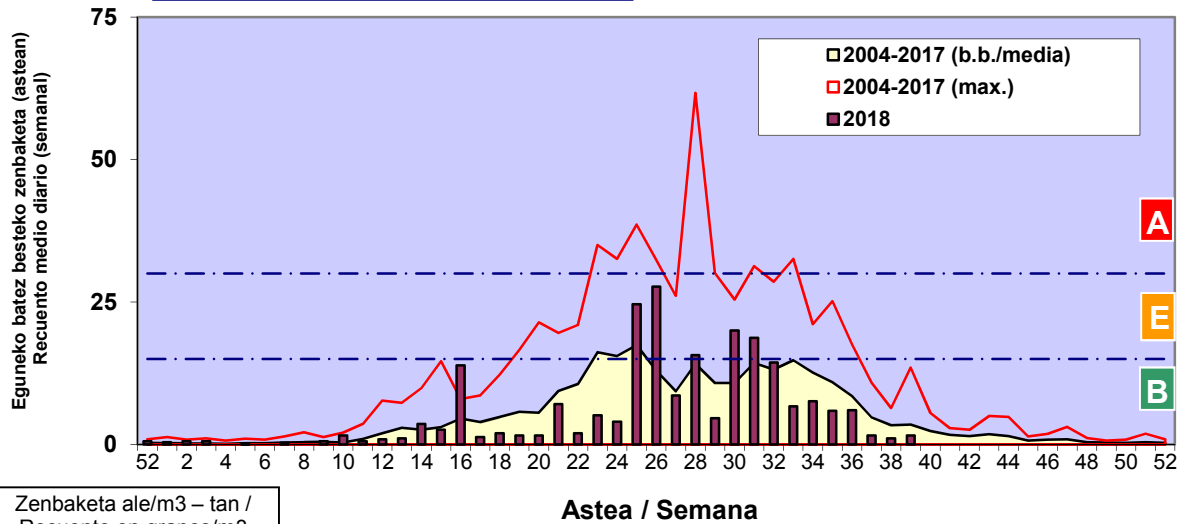

4. POLEN MOTA INTERESGARRIAK / TIPOS POLÍNICOS DE INTERÉS

Estazioa / Estación Donostia- San Sebastián

- Altua/Alto
- Ertaina/Medio
- Baxua/Bajo

URTICA / PARIETARIA

Zenbaketa ale/m3 – tan /
Recuento en granos/m3