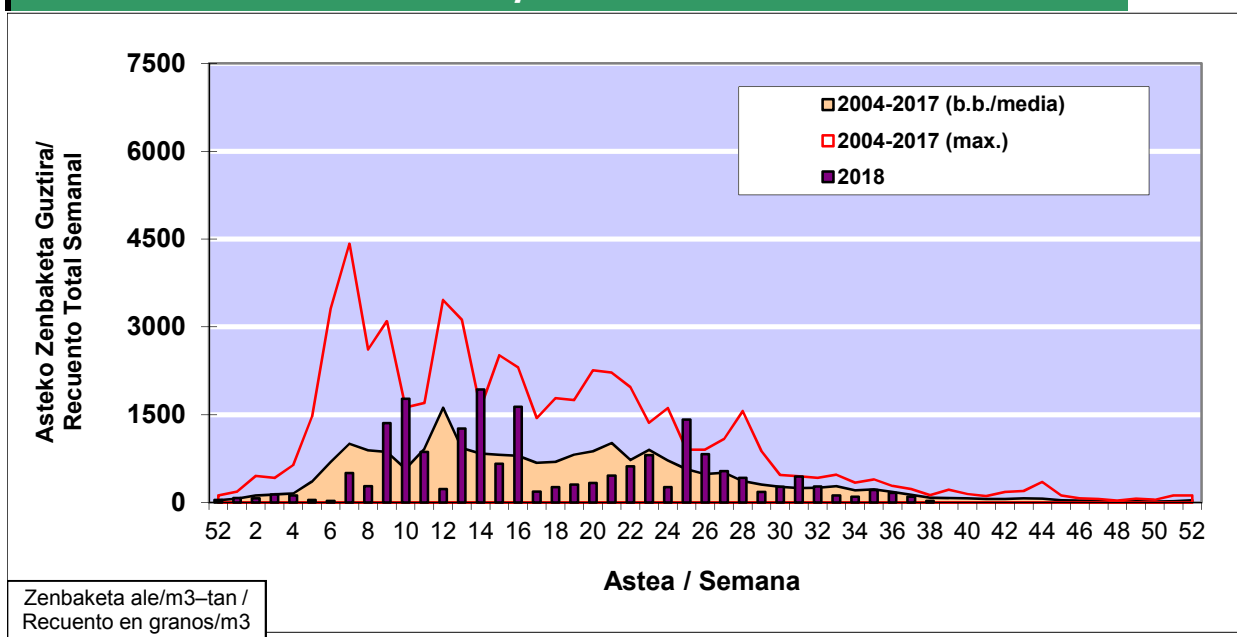

POLEN ZENBAKETA / RECuento DE POLEN

Osasun Sailaren Sarea / Red del Departamento de Salud

1. GAUR EGUNGO EGOERA / SITUACIÓN ACTUAL

		Astea/Semana	38
Estazioa / Estación	Bilbo- Bilbao	17/09 -23/09	2018

Polen mota interesgarriak / Tipos polínicos de interés	Zuhaitza-Landarea / Árbol- Planta	Egoera / Situación*	Hurrengo asterako joera / Tendencia próxima semana
E. Alternaria	Alternariaren esporak / Esporas de Alternaria	Baxua / Bajo	=
Urticaceas	Asuna-Horma-belarra/Ortiga- Parietaria	Baxua / Bajo	=
Gramineae	Graminea/Gramínea	Baxua / Bajo	=
*Ebaluaketa irizpideak, "Red Española de Aerobiología"-ren arabera / Criterios de evaluación de acuerdo a la Red Española de Aerobiología			

2. ASTEKO ZENBAKETA GUZTIRA / RECuento TOTAL SEMANAL

Estazioa / Estación	Bilbo- Bilbao
----------------------------	----------------------

Asteko Zenbaketa Guztira / Recuento Total Semanal

3. ASTEKO ZENBAKETA / RECUESTO SEMANAL