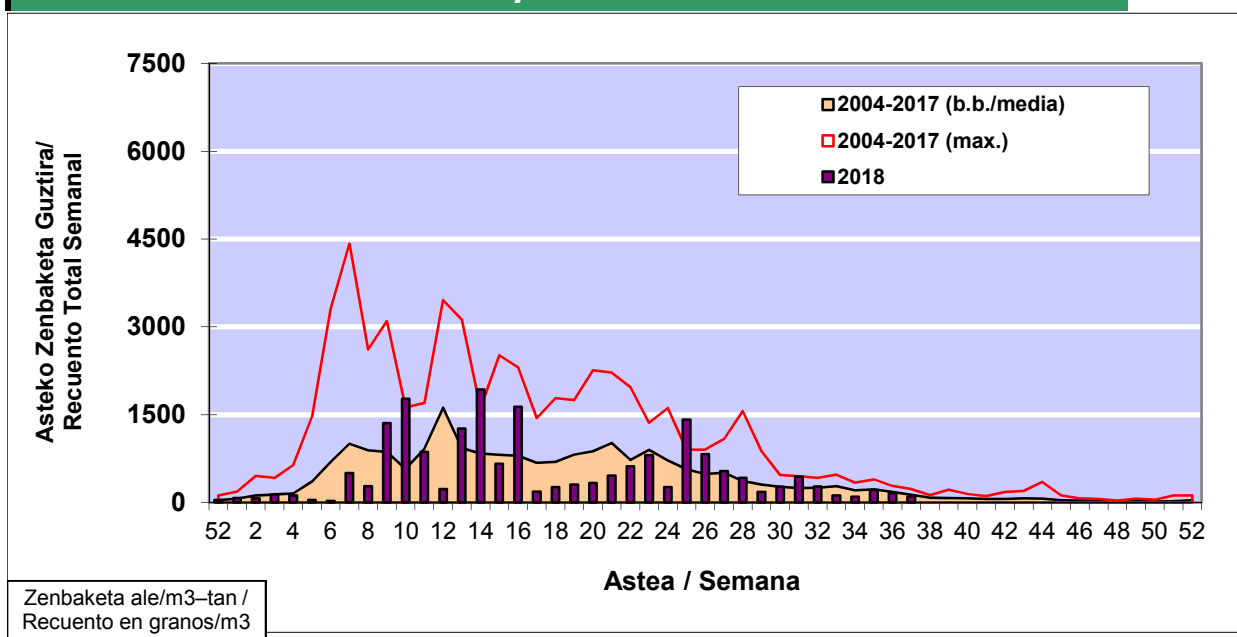

### 1. GAUR EGUNGO EGOERA / SITUACIÓN ACTUAL

		<b>Astea/Semana</b>	<b>37</b>
<b>Estazioa / Estación</b>	<b>Bilbo- Bilbao</b>	<b>10/09 -16/09</b>	<b>2018</b>

Polen mota interesgarriak / Tipos polínicos de interés	Zuhaitza-Landarea / Árbol- Planta	Egoera / Situación*	Hurrengo asterako joera / Tendencia próxima semana
<b>E. Alternaria</b>	Alternariaren esporak / Esporas de Alternaria	Baxua / Bajo	=
<b>Gramineae</b>	Graminea/Gramínea	Baxua / Bajo	=
<b>Urticaceas</b>	Asuna-Horma-belarra/Ortiga- Parietaria	Baxua / Bajo	=
*Ebaluaketa irizpideak, "Red Española de Aerobiología"-ren arabera / Criterios de evaluación de acuerdo a la Red Española de Aerobiología			

### 2. ASTEKO ZENBAKETA GUZTIRA / RECuento TOTAL SEMANAL

<b>Estazioa / Estación</b>	<b>Bilbo- Bilbao</b>
----------------------------	----------------------

#### Asteko Zenbaketa Guztira / Recuento Total Semanal