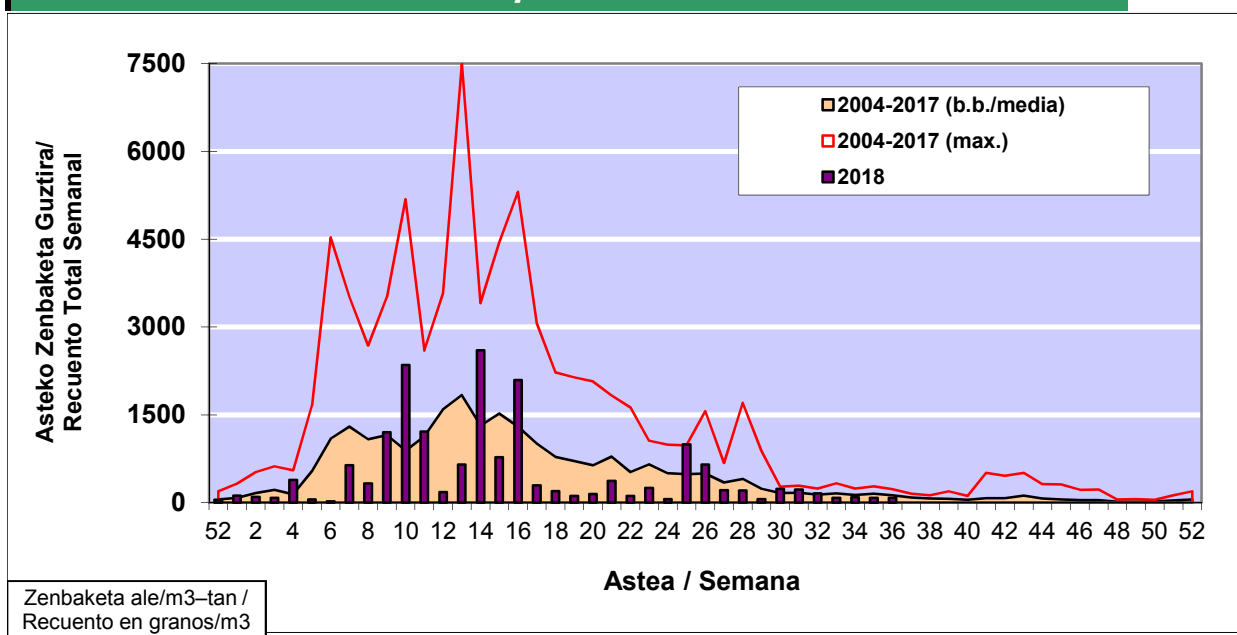

### 1. GAUR EGUNGO EGOERA / SITUACIÓN ACTUAL

		<b>Astea/Semana</b>	<b>36</b>
<b>Estazioa / Estación</b>	<b>Donostia- San Sebastián</b>	<b>03/09 - 09/09</b>	<b>2018</b>

Polen mota interesgarriak / Tipos polínicos de interés	Zuhaitza-Landarea / Árbol- Planta	Egoera / Situación*	Hurrengo asterako joera / Tendencia próxima semana
<b>Gramineae</b>	Graminea/Gramínea	Baxua / Bajo	=
<b>Urticaceas</b>	Asuna-Horma-belarra/Ortiga- Parietaria	Baxua / Bajo	=
<b>E. Alternaria</b>	Alternariaren esporak / Esporas de Alternaria	Baxua / Bajo	=
*Ebaluaketa irizpideak, "Red Española de Aerobiología"-ren arabera / Criterios de evaluación de acuerdo a la Red Española de Aerobiología			

### 2. ASTEKO ZENBAKETA GUZTIRA / RECuento TOTAL SEMANAL

<b>Estazioa / Estación</b>	<b>Donostia- San Sebastián</b>
----------------------------	--------------------------------

#### Asteko Zenbaketa Guztira / Recuento Total Semanal