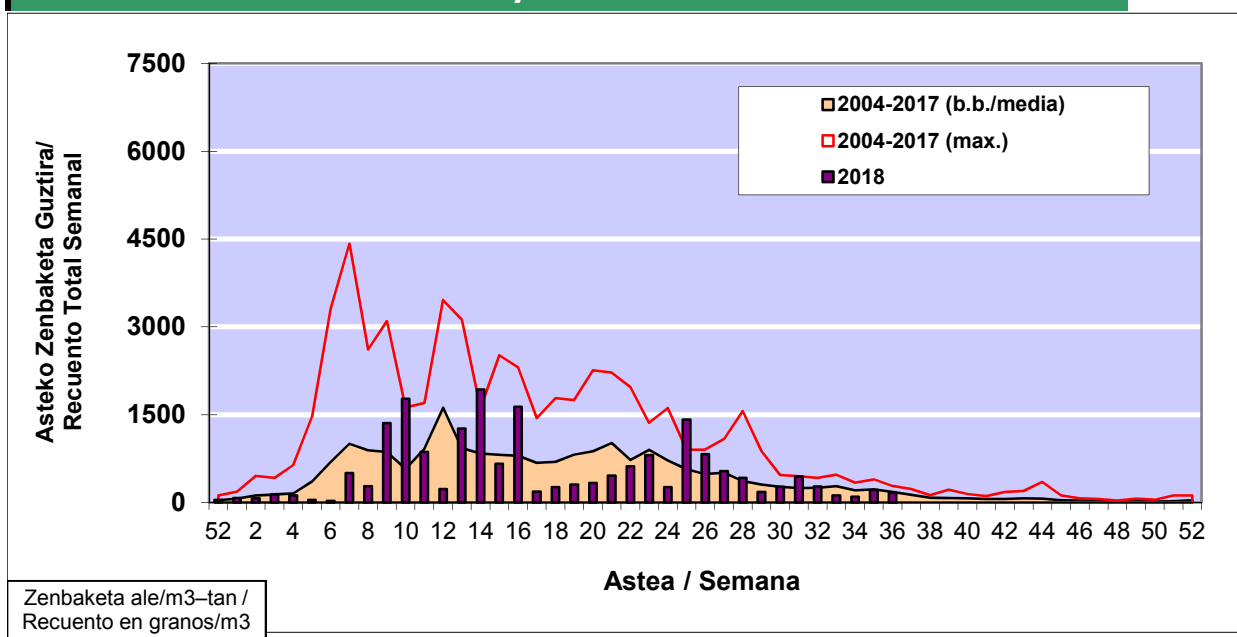

POLEN ZENBAKETA / RECuento DE POLEN

Osasun Sailaren Sarea / Red del Departamento de Salud

1. GAUR EGUNGO EGOERA / SITUACIÓN ACTUAL

		Astea/Semana	36
Estazioa / Estación	Bilbo- Bilbao	03/09 - 09/09	2018

Polen mota interesgarriak / Tipos polínicos de interés	Zuhaitza-Landarea / Árbol- Planta	Egoera / Situación*	Hurrengo asterako joera / Tendencia próxima semana
E. Alternaria	Alternariaren esporak / Esporas de Alternaria	Baxua / Bajo	=
Gramineae	Graminea/Gramínea	Baxua / Bajo	=
Urticaceas	Asuna-Horma-belarra/Ortiga- Parietaria	Baxua / Bajo	=
*Ebaluaketa irizpideak, "Red Española de Aerobiología"-ren arabera / Criterios de evaluación de acuerdo a la Red Española de Aerobiología			

2. ASTEKO ZENBAKETA GUZTIRA / RECuento TOTAL SEMANAL

Estazioa / Estación	Bilbo- Bilbao
----------------------------	----------------------

Asteko Zenbaketa Guztira / Recuento Total Semanal

3. ASTEKO ZENBAKETA / RECuento SEMANAL