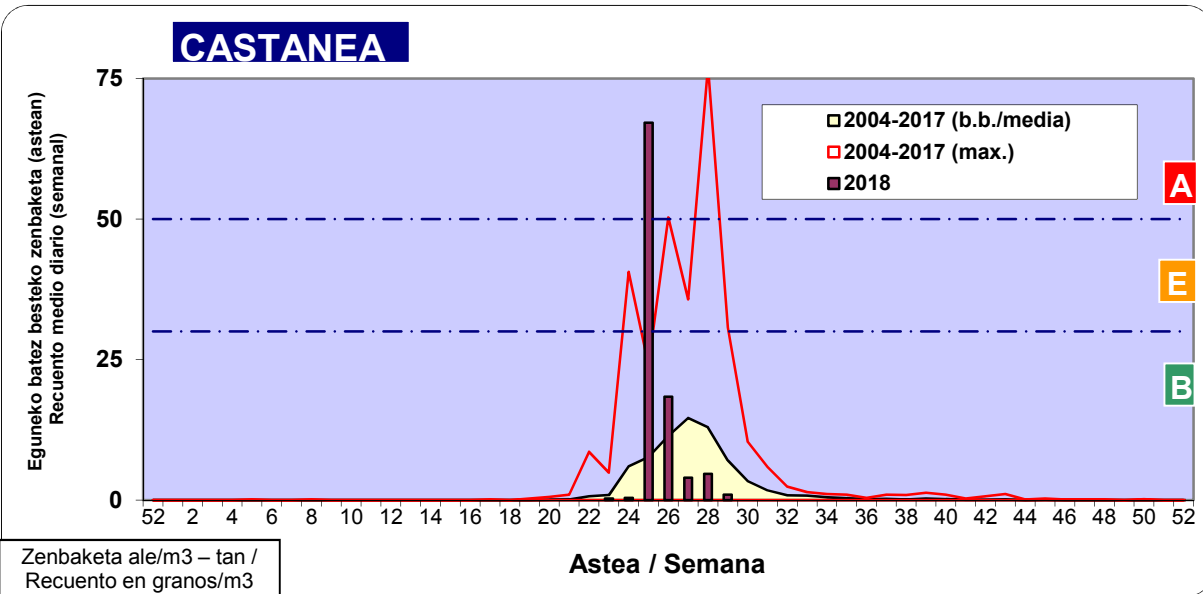

2018

Estazioa / Estación	Bilbo- Bilbao							Astea/Semana	29
Mota / Tipo	16/07/18	17/07/18	18/07/18	19/07/18	20/07/18	21/07/18	22/07/18	b.b. / media	
Acer								0	
Foeniculum								0	
Artemisia								0	
Centaurea								0	
Achillea								0	
Taraxacum				1				0	
Alnus								0	
Betula			1					0	
Corylus								0	
Brassica								0	
Sambucus								0	
Chenop./Ama			1	1	1			0	
Cupres./Taxa		1	1					0	
Carex				1				0	
Ericaceae						1		0	
Mercurialis				1				0	
Robinia								0	
Castanea		1	1	4	1			1	
Fagus								0	
Quercus			1		1			0	
Aesculus								0	
Juglans								0	
Laurus								0	
Lilium								0	
Magnolia								0	
Acacia								0	
Eucalyptus								0	
Fraxinus								0	
Ligustrum	1	1	1	1	1		1	1	
Olea								0	
Pinus		1	3	1				1	
Cedrus								0	
Plantago	1	3	4	4	2	1	3	3	
Platanus								0	
Gramineae	6	10	5	4	2	1	4	5	
Rosacea								0	
Rumex						1	1	0	
Rhamnus								0	
Populus								0	
Salix								0	
Tamarix								0	
Tilia		1						0	
Celtis								0	
Ulmus								0	
Urticaceae	5	10	11	25	13	19	8	13	
Besterik/Otros	1	1	1	3	1	1	1	1	
Esp. Alternaria	1	2	2	31	9	1	3	7	
Guztira /Total	14	29	30	46	22	24	18	183	

Zenbaketa ale/m3 – tan /
Recuento en granos/m3

■ Altua/Alto
■ Ertaina/Medio
■ Baxua/Bajo

4. POLEN MOTA INTERESGARRIAK / TIPOS POLÍNICOS DE INTERÉS

Estazioa / Estación **Bilbo- Bilbao**

- Altua/Alto
- Ertaina/Medio
- Baxua/Bajo