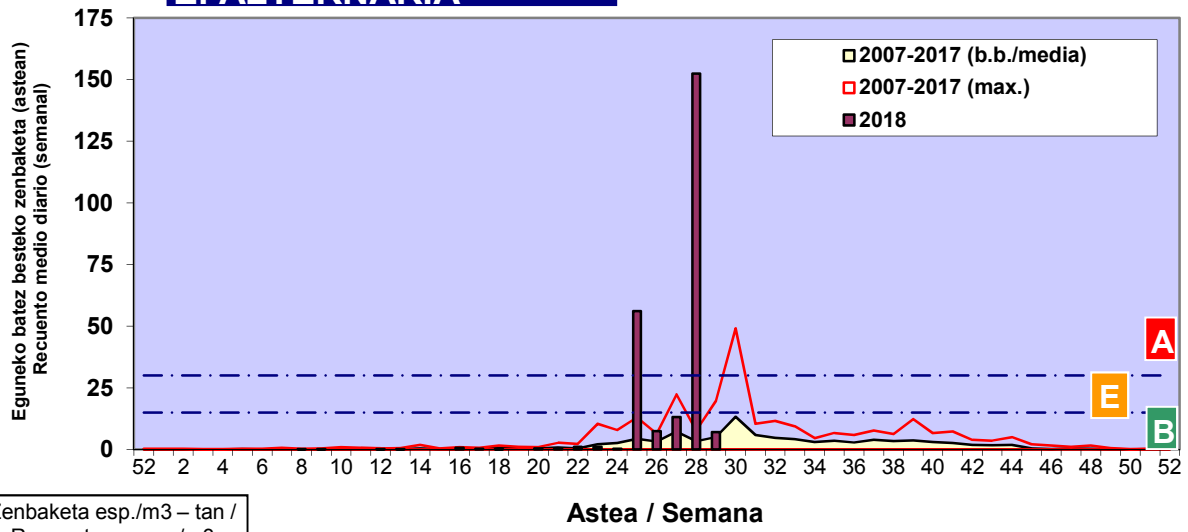

Zenbaketa ale/m³ – tan /
Recuento en granos/m³

Estazioa / Estación

Bilbo- Bilbao

- Altua/Alto
- Ertaina/Medio
- Baxua/Bajo

E. ALTERNARIA

Zenbaketa esp./m3 – tan /
Recuento en esp./m3