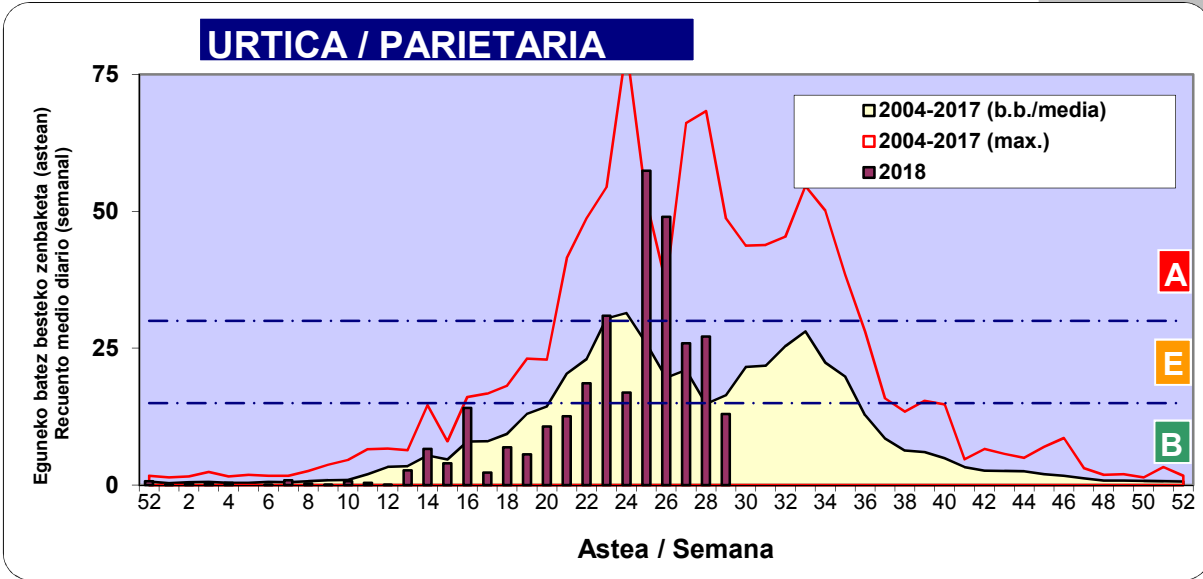

2018

Estazioa / Estación	Bilbo- Bilbao							Astea/Semana	29
Mota / Tipo	16/07/18	17/07/18	18/07/18	19/07/18	20/07/18	21/07/18	22/07/18	b.b. / media	
Acer								0	
Foeniculum								0	
Artemisia								0	
Centaurea								0	
Achillea								0	
Taraxacum				1				0	
Alnus								0	
Betula			1					0	
Corylus								0	
Brassica								0	
Sambucus								0	
Chenop./Ama			1	1	1			0	
Cupres./Taxa		1	1					0	
Carex				1				0	
Ericaceae						1		0	
Mercurialis				1				0	
Robinia								0	
Castanea		1	1	4	1			1	
Fagus								0	
Quercus			1		1			0	
Aesculus								0	
Juglans								0	
Laurus								0	
Lilium								0	
Magnolia								0	
Acacia								0	
Eucalyptus								0	
Fraxinus								0	
Ligustrum	1	1	1	1	1		1	1	
Olea								0	
Pinus		1	3	1				1	
Cedrus								0	
Plantago	1	3	4	4	2	1	3	3	
Platanus								0	
Gramineae	6	10	5	4	2	1	4	5	
Rosacea								0	
Rumex						1	1	0	
Rhamnus								0	
Populus								0	
Salix								0	
Tamarix								0	
Tilia		1						0	
Celtis								0	
Ulmus								0	
Urticaceae	5	10	11	25	13	19	8	13	
Besterik/Otros	1	1	1	3	1	1	1	1	
Esp. Alternaria	1	2	2	31	9	1	3	7	
Guztira /Total	14	29	30	46	22	24	18	183	

Zenbaketa ale/m3 – tan /
Recuento en granos/m3

■ Altua/Alto
■ Ertaina/Medio
■ Baxua/Bajo

4. POLEN MOTA INTERESGARRIAK / TIPOS POLÍNICOS DE INTERÉS

Estazioa / Estación **Bilbo- Bilbao**

- Altua/Alto
- Ertaina/Medio
- Baxua/Bajo

Zenbaketa ale/m³ – tan /
Recuento en granos/m³

Estazioa / Estación

Bilbo- Bilbao

- Altua/Alto
- Ertaina/Medio
- Baxua/Bajo

E. ALTERNARIA

Zenbaketa esp./m3 – tan /
Recuento en esp./m3