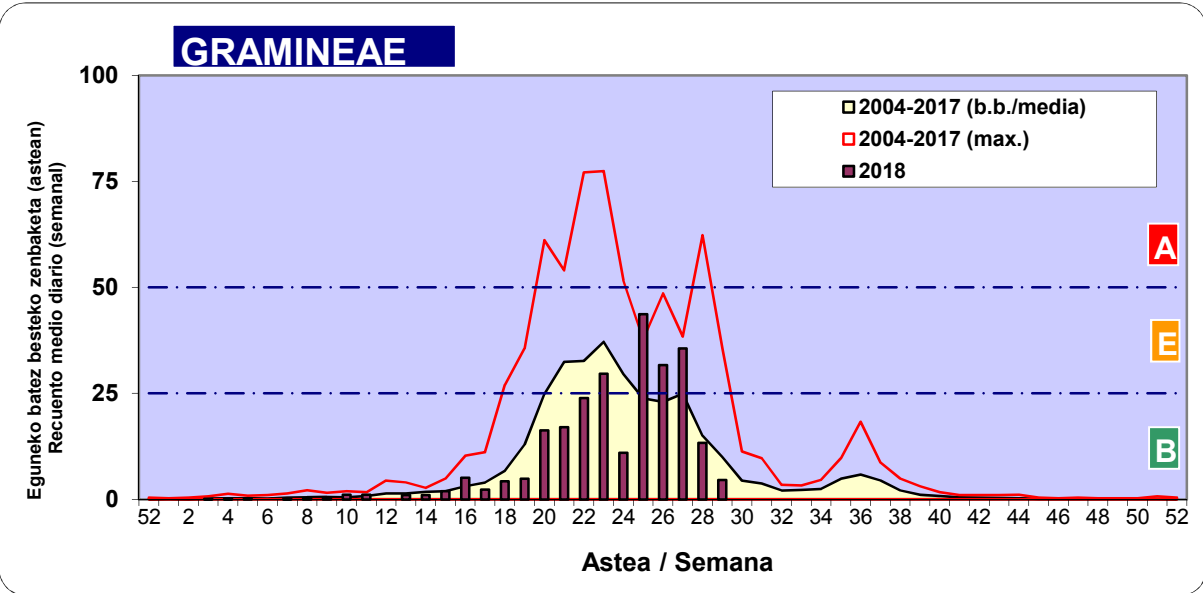

2018

Estazioa / Estación	Bilbo- Bilbao							Astea/Semana	29
Mota / Tipo	16/07/18	17/07/18	18/07/18	19/07/18	20/07/18	21/07/18	22/07/18	b.b. / media	
Acer								0	
Foeniculum								0	
Artemisia								0	
Centaurea								0	
Achillea								0	
Taraxacum				1				0	
Alnus								0	
Betula			1					0	
Corylus								0	
Brassica								0	
Sambucus								0	
Chenop./Ama			1	1	1			0	
Cupres./Taxa		1	1					0	
Carex				1				0	
Ericaceae						1		0	
Mercurialis				1				0	
Robinia								0	
Castanea		1	1	4	1			1	
Fagus								0	
Quercus			1		1			0	
Aesculus								0	
Juglans								0	
Laurus								0	
Lilium								0	
Magnolia								0	
Acacia								0	
Eucalyptus								0	
Fraxinus								0	
Ligustrum	1	1	1	1	1		1	1	
Olea								0	
Pinus		1	3	1				1	
Cedrus								0	
Plantago	1	3	4	4	2	1	3	3	
Platanus								0	
Gramineae	6	10	5	4	2	1	4	5	
Rosacea								0	
Rumex						1	1	0	
Rhamnus								0	
Populus								0	
Salix								0	
Tamarix								0	
Tilia		1						0	
Celtis								0	
Ulmus								0	
Urticaceae	5	10	11	25	13	19	8	13	
Besterik/Otros	1	1	1	3	1	1	1	1	
Esp. Alternaria	1	2	2	31	9	1	3	7	
Guztira /Total	14	29	30	46	22	24	18	183	

Zenbaketa ale/m3 – tan /
Recuento en granos/m3

■ Altua/Alto
■ Ertaina/Medio
■ Baxua/Bajo

4. POLEN MOTA INTERESGARRIAK / TIPOS POLÍNICOS DE INTERÉS

Estazioa / Estación **Bilbo- Bilbao**

- Altua/Alto
- Ertaina/Medio
- Baxua/Bajo

Zenbaketa ale/m³ – tan /
Recuento en granos/m³

Estazioa / Estación

Bilbo- Bilbao

- Altua/Alto
- Ertaina/Medio
- Baxua/Bajo

E. ALTERNARIA

Zenbaketa esp./m3 – tan /
Recuento en esp./m3