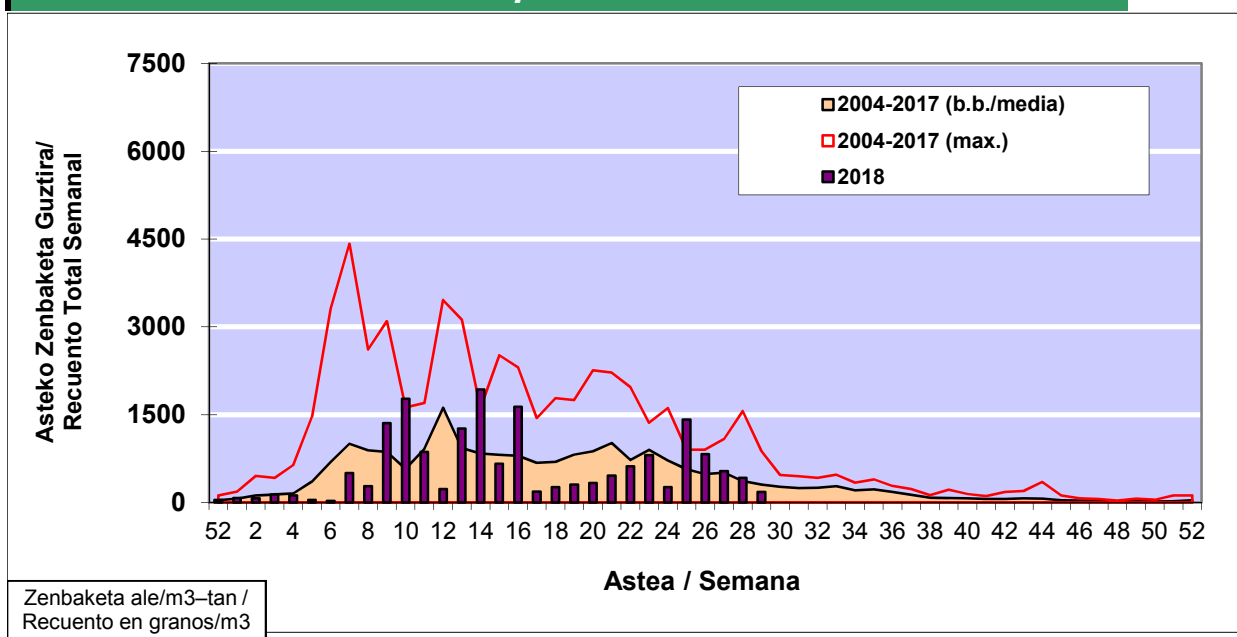

POLEN ZENBAKETA / RECuento DE POLEN

Osasun Sailaren Sarea / Red del Departamento de Salud

1. GAUR EGUNGO EGOERA / SITUACIÓN ACTUAL

		Astea/Semana	29
Estazioa / Estación	Bilbo- Bilbao	16/07 - 22/07	2018

Polen mota interesgarriak / Tipos polínicos de interés	Zuhaitza-Landarea / Árbol- Planta	Egoera / Situación*	Hurrengo asterako joera / Tendencia próxima semana
Castanea	Gaztainondoa/Castaño	Baxua / Bajo	=
Gramineae	Graminea/Gramínea	Baxua / Bajo	=
Urticaceas	Asuna-Horma-belarra/Ortiga- Parietaria	Baxua / Bajo	=
E. Alternaria	Alternariaren esporak / Esporas de Alternaria	Baxua / Bajo	=
*Ebaluaketa irizpideak, "Red Española de Aerobiología"-ren arabera / Criterios de evaluación de acuerdo a la Red Española de Aerobiología			

2. ASTEKO ZENBAKETA GUZTIRA / RECuento TOTAL SEMANAL

Estazioa / Estación	Bilbo- Bilbao
----------------------------	----------------------

Asteko Zenbaketa Guztira / Recuento Total Semanal

3. ASTEKO ZENBAKETA / RECUESTO SEMANAL