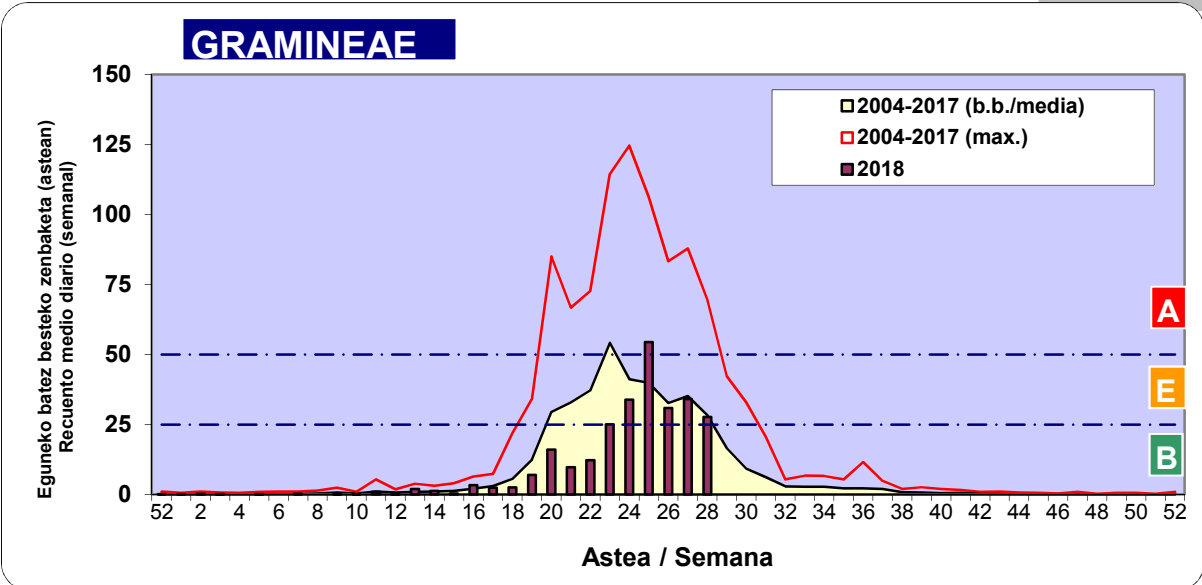

2018

Estazioa / Estación	Vitoria - Gasteiz						Astea/Semana	28
Mota / Tipo	Al / L 9/07/18	As / M 10/07/18	Az / X 11/07/18	Og / J 12/07/18	Or / V 13/07/18	Lr / S 14/07/18	Ig / D 15/07/18	b.b. / media
Acer								0
Foeniculum	1			1			1	0
Artemisia	1							0
Centaurea								0
Achillea				1		1		0
Taraxacum		1						0
Alnus								0
Betula		1						0
Corylus								0
Brassica	1							0
Sambucus								0
Chenop./Ama	1	1			3	3		1
Cupres./Taxa	1	1	1		1	1		1
Carex		1	1					0
Ericaceae		1						0
Mercurialis								0
Robinia								0
Castanea	18	16	9	9	3	1	1	8
Fagus								0
Quercus	1	1		2		1		1
Aesculus								0
Juglans								0
Laurus								0
Lilium								0
Magnolia				1				0
Acacia								0
Eucalyptus					1			0
Fraxinus								0
Ligustrum	1		1		1	3	1	1
Olea								0
Pinus		1			1	1	2	1
Cedrus								0
Plantago	9	6	2	4	3	1	1	4
Platanus	1							0
Gramineae	47	41	36	11	34	21	4	28
Rosacea								0
Rumex								0
Rhamnus								0
Populus								0
Salix								0
Tamarix								0
Tilia	1					1		0
Celtis								0
Ulmus								0
Urticaceae	40	45	24	22	16	7	10	23
Besterik/Otros	9	4	4	6	4	3		4
Esp. Alternaria	322	405	217	149	55	48	61	180
Guztira /Total	132	120	78	57	67	44	20	518

Zenbaketa ale/m3 – tan /
Recuento en granos/m3

■ Altua/Alto
■ Ertaina/Medio
■ Baxua/Bajo

4. POLEN MOTA INTERESGARRIAK / TIPOS POLÍNICOS DE INTERÉS

Estazioa / Estación **Vitoria - Gasteiz**

- Altua/Alto
- Ertaina/Medio
- Baxua/Bajo

Zenbaketa ale/m³ – tan /
Recuento en granos/m³

Estazioa / Estación

Vitoria - Gasteiz

- Altua/Alto
- Ertaina/Medio
- Baxua/Bajo

E. ALTERNARIA

Zenbaketa esporak/m³ – tan /
Recuento en esporas/m³