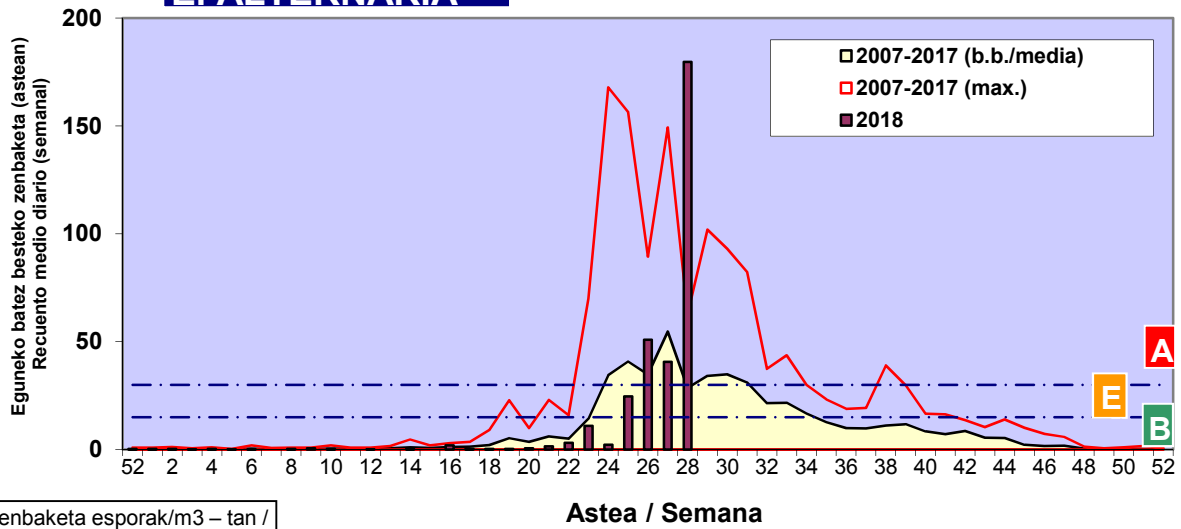

Zenbaketa ale/m³ – tan /
Recuento en granos/m³

Estazioa / Estación

Vitoria - Gasteiz

- Altua/Alto
- Ertaina/Medio
- Baxua/Bajo

E. ALTERNARIA

Zenbaketa esporak/m³ – tan /
Recuento en esporas/m³