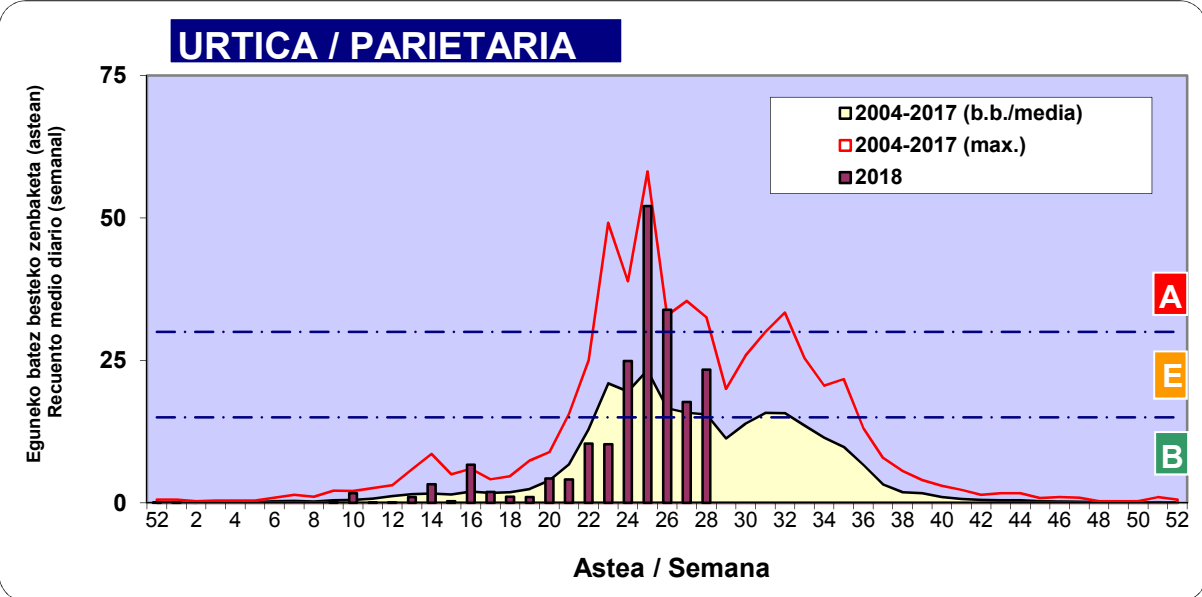

2018

Estazioa / Estación	Vitoria - Gasteiz						Astea/Semana	28
Mota / Tipo	Al / L 9/07/18	As / M 10/07/18	Az / X 11/07/18	Og / J 12/07/18	Or / V 13/07/18	Lr / S 14/07/18	Ig / D 15/07/18	b.b. / media
Acer								0
Foeniculum	1			1			1	0
Artemisia	1							0
Centaurea								0
Achillea				1		1		0
Taraxacum		1						0
Alnus								0
Betula		1						0
Corylus								0
Brassica	1							0
Sambucus								0
Chenop./Ama	1	1			3	3		1
Cupres./Taxa	1	1	1		1	1		1
Carex		1	1					0
Ericaceae		1						0
Mercurialis								0
Robinia								0
Castanea	18	16	9	9	3	1	1	8
Fagus								0
Quercus	1	1		2		1		1
Aesculus								0
Juglans								0
Laurus								0
Lilium								0
Magnolia				1				0
Acacia								0
Eucalyptus					1			0
Fraxinus								0
Ligustrum	1		1		1	3	1	1
Olea								0
Pinus		1			1	1	2	1
Cedrus								0
Plantago	9	6	2	4	3	1	1	4
Platanus	1							0
Gramineae	47	41	36	11	34	21	4	28
Rosacea								0
Rumex								0
Rhamnus								0
Populus								0
Salix								0
Tamarix								0
Tilia	1					1		0
Celtis								0
Ulmus								0
Urticaceae	40	45	24	22	16	7	10	23
Besterik/Otros	9	4	4	6	4	3		4
Esp. Alternaria	322	405	217	149	55	48	61	180
Guztira /Total	132	120	78	57	67	44	20	518

Zenbaketa ale/m3 – tan /
Recuento en granos/m3

■ Altua/Alto
■ Ertaina/Medio
■ Baxua/Bajo

4. POLEN MOTA INTERESGARRIAK / TIPOS POLÍNICOS DE INTERÉS

Estazioa / Estación **Vitoria - Gasteiz**

- Altua/Alto
- Ertaina/Medio
- Baxua/Bajo

Zenbaketa ale/m³ – tan /
Recuento en granos/m³

Estazioa / Estación

Vitoria - Gasteiz

- Altua/Alto
- Ertaina/Medio
- Baxua/Bajo

E. ALTERNARIA

Zenbaketa esporak/m³ – tan /
Recuento en esporas/m³