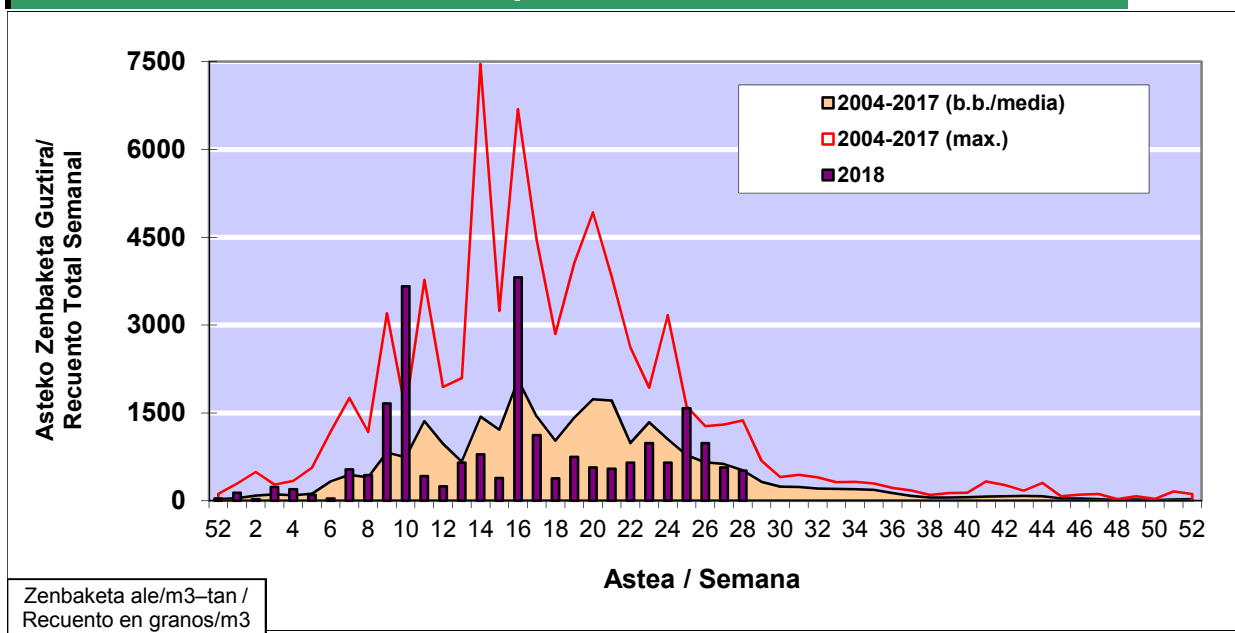

POLEN ZENBAKETA / RECuento DE POLEN

Osasun Sailaren Sarea / Red del Departamento de Salud

1. GAUR EGUNGO EGOERA / SITUACIÓN ACTUAL

		Astea/Semana	28
Estazioa / Estación	Vitoria - Gasteiz	09/07 -15/07	2018
Polen mota interesgarriak / Tipos polínicos de interés	Zuhaitza-Landarea / Árbol-Planta	Egoera / Situación*	Hurrengo asterako joera / Tendencia próxima semana
Gramineae	Graminea/Gramínea	Ertaina / Medio	▼
Urticaceas	Asuna-Horma-belarra/Ortiga-Parietaria	Ertaina / Medio	=
Castanea	Gaztainondoa/Castaño	Baxua / Bajo	=
E. Alternaria	Alternariaren esporak / Esporas de Alternaria	Altua / Alto	▼
*Ebaluaketa irizpideak, "Red Española de Aerobiología"-ren arabera / Criterios de evaluación de acuerdo a la Red Española de Aerobiología			

2. ASTEKO ZENBAKETA GUZTIRA / RECuento TOTAL SEMANAL

Estazioa / Estación	Vitoria - Gasteiz
---------------------	-------------------

Asteko Zenbaketa Guztira / Recuento Total Semanal

3. ASTEKO ZENBAKETA / RECUESTO SEMANAL