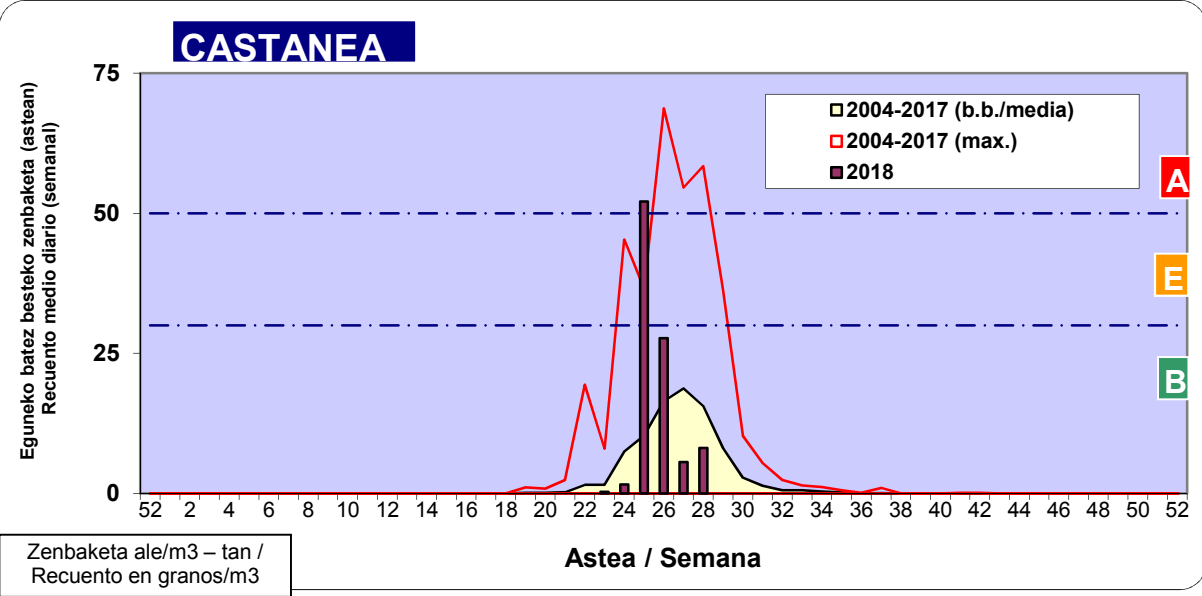

Zenbaketa ale/m3 – tan /
Recuento en granos/m3

■ Altua/Alto
■ Ertaina/Medio
■ Baxua/Bajo

4. POLEN MOTA INTERESGARRIAK / TIPOS POLÍNICOS DE INTERÉS

Estazioa / Estación **Vitoria - Gasteiz**

- Altua/Alto
- Ertaina/Medio
- Baxua/Bajo