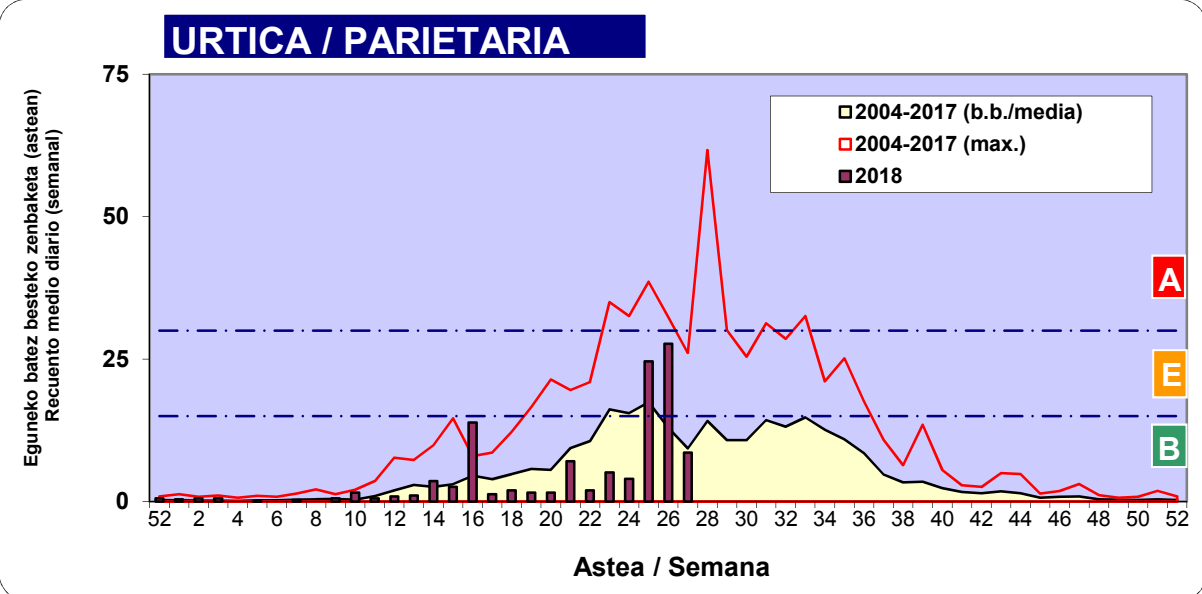

3. ASTEKO ZENBAKETA / RECUESTO SEMANAL

2018

Estazioa / Estación	Donostia- San Sebastián						Astea/Semana	27
Mota / Tipo	Al / L	As / M	Az / X	Og / J	Or / V	Lr / S	Ig / D	b.b. / media
	2/07/18	3/07/18	4/07/18	5/07/18	6/07/18	7/07/18	8/07/18	
Acer								0
Foeniculum	1						1	0
Artemisia								0
Centaurea								0
Achillea								0
Taraxacum								0
Alnus								0
Betula								0
Corylus								0
Brassica								0
Sambucus								0
Chenop./Ama			1			1		0
Cupres./Taxa								0
Carex		1	1					0
Ericaceae		1		1				0
Mercurialis			1					0
Robinia								0
Castanea	2	2	2	5	2	8	2	3
Fagus								0
Quercus		1						0
Aesculus								0
Juglans								0
Laurus								0
Lilium								0
Magnolia								0
Acacia								0
Eucalyptus								0
Fraxinus								0
Ligustrum		1		1		1	1	1
Olea								0
Pinus	1	1	7			3	2	2
Cedrus								0
Plantago	2	5	9		1	2	9	4
Platanus								0
Gramineae	7	13	14	3	4	8	23	10
Rosacea								0
Rumex		1						0
Rhamnus								0
Populus								0
Salix								0
Tamarix								0
Tilia								0
Celtis								0
Ulmus								0
Urticaceae	7	7	3	12	7	5	19	9
Besterik/Otros	1	1			1		1	1
Esp. Alternaria								0
Guztira /Total	21	34	38	22	15	28	58	216

Zenbaketa ale/m3 – tan /
Recuento en granos/m3

■ Altua/Alto
■ Ertaina/Medio
■ Baxua/Bajo

4. POLEN MOTA INTERESGARRIAK / TIPOS POLÍNICOS DE INTERÉS

Estazioa / Estación Donostia- San Sebastián

- Altua/Alto
- Ertaina/Medio
- Baxua/Bajo

Estazioa / Estación

Donostia- San Sebastián

- Altua/Alto
- Ertaina/Medio
- Baxua/Bajo

E. ALTERNARIA

Zenbaketa esp./m³ – tan /
Recuento en esp./m³