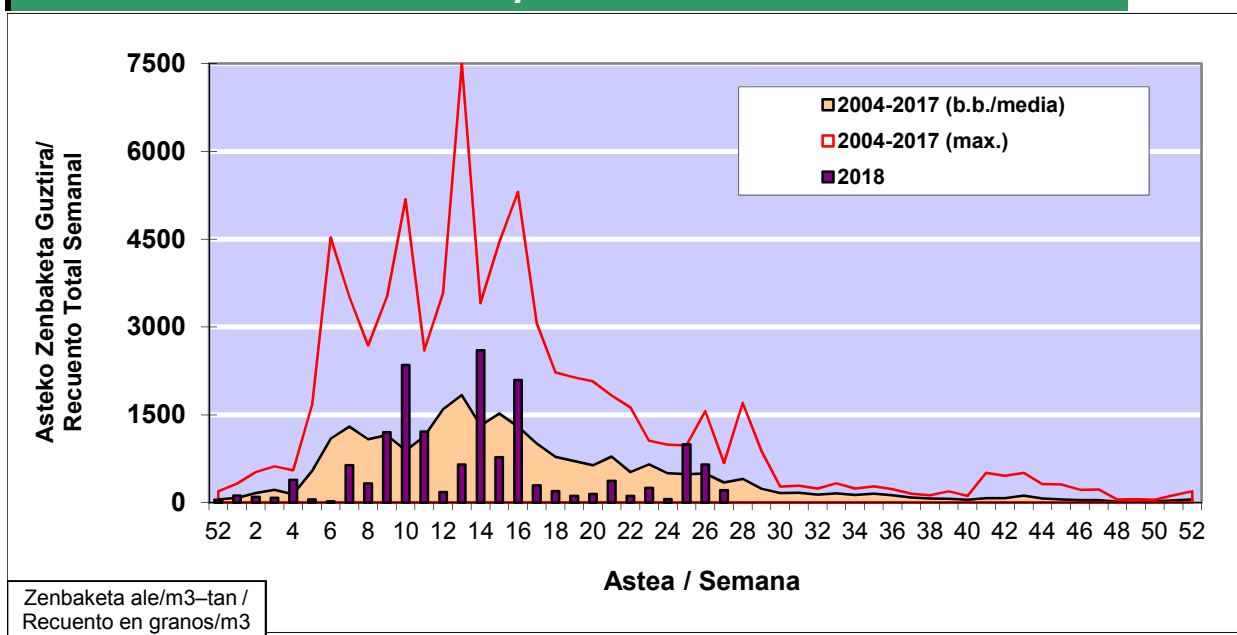

POLEN ZENBAKETA / RECUENTO DE POLEN

Osasun Sailaren Sarea / Red del Departamento de Salud

1. GAUR EGUNGO EGOERA / SITUACIÓN ACTUAL

		Astea/Semana	27
Estazioa / Estación	Donostia- San Sebastián	02/07 - 08/07	2018

Polen mota interesgarriak / Tipos polínicos de interés	Zuhaitza-Landarea / Árbol- Planta	Egoera / Situación*	Hurrengo asterako joera / Tendencia próxima semana
Gramineae	Graminea/Gramínea	Baxua / Bajo	=
Urticaceas	Asuna-Horma-belarra/Ortiga- Parietaria	Baxua / Bajo	=
Castanea	Gaztainondoa/Castaño	Baxua / Bajo	=
E. Alternaria	Alternariaren esporak / Esporas de Alternaria	Baxua / Bajo	=
*Ebaluaketa irizpideak, "Red Española de Aerobiología"-ren arabera / Criterios de evaluación de acuerdo a la Red Española de Aerobiología			

2. ASTEKO ZENBAKETA GUZTIRA / RECUENTO TOTAL SEMANAL

Estazioa / Estación	Donostia- San Sebastián
----------------------------	--------------------------------

Asteko Zenbaketa Guztira / Recuento Total Semanal