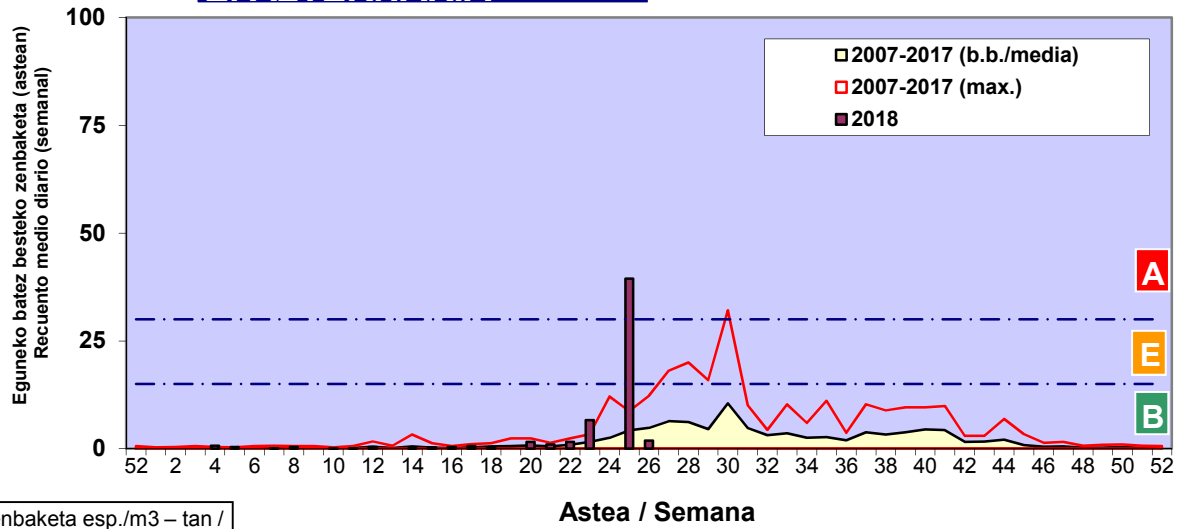

Estazioa / Estación

Donostia- San Sebastián

- Altua/Alto
- Ertaina/Medio
- Baxua/Bajo

E. ALTERNARIA

Zenbaketa esp./m³ – tan /
Recuento en esp./m³