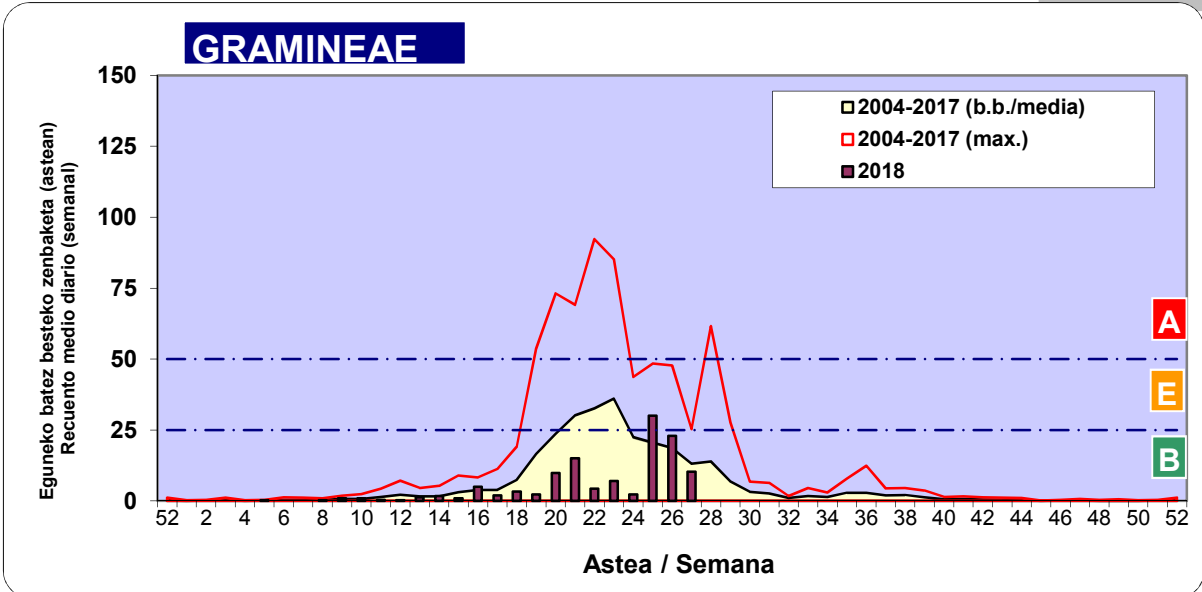

3. ASTEKO ZENBAKETA / RECUESTO SEMANAL

2018

Estazioa / Estación	Donostia- San Sebastián						Astea/Semana	27
Mota / Tipo	Al / L	As / M	Az / X	Og / J	Or / V	Lr / S	Ig / D	b.b. / media
	2/07/18	3/07/18	4/07/18	5/07/18	6/07/18	7/07/18	8/07/18	
Acer								0
Foeniculum	1						1	0
Artemisia								0
Centaurea								0
Achillea								0
Taraxacum								0
Alnus								0
Betula								0
Corylus								0
Brassica								0
Sambucus								0
Chenop./Ama			1			1		0
Cupres./Taxa								0
Carex		1	1					0
Ericaceae		1		1				0
Mercurialis			1					0
Robinia								0
Castanea	2	2	2	5	2	8	2	3
Fagus								0
Quercus		1						0
Aesculus								0
Juglans								0
Laurus								0
Lilium								0
Magnolia								0
Acacia								0
Eucalyptus								0
Fraxinus								0
Ligustrum		1		1		1	1	1
Olea								0
Pinus	1	1	7			3	2	2
Cedrus								0
Plantago	2	5	9		1	2	9	4
Platanus								0
Gramineae	7	13	14	3	4	8	23	10
Rosacea								0
Rumex		1						0
Rhamnus								0
Populus								0
Salix								0
Tamarix								0
Tilia								0
Celtis								0
Ulmus								0
Urticaceae	7	7	3	12	7	5	19	9
Besterik/Otros	1	1			1		1	1
Esp. Alternaria								0
Guztira /Total	21	34	38	22	15	28	58	216

Zenbaketa ale/m3 – tan /
Recuento en granos/m3

■ Altua/Alto
■ Ertaina/Medio
■ Baxua/Bajo

4. POLEN MOTA INTERESGARRIAK / TIPOS POLÍNICOS DE INTERÉS

Estazioa / Estación Donostia- San Sebastián

- Altua/Alto
- Ertaina/Medio
- Baxua/Bajo