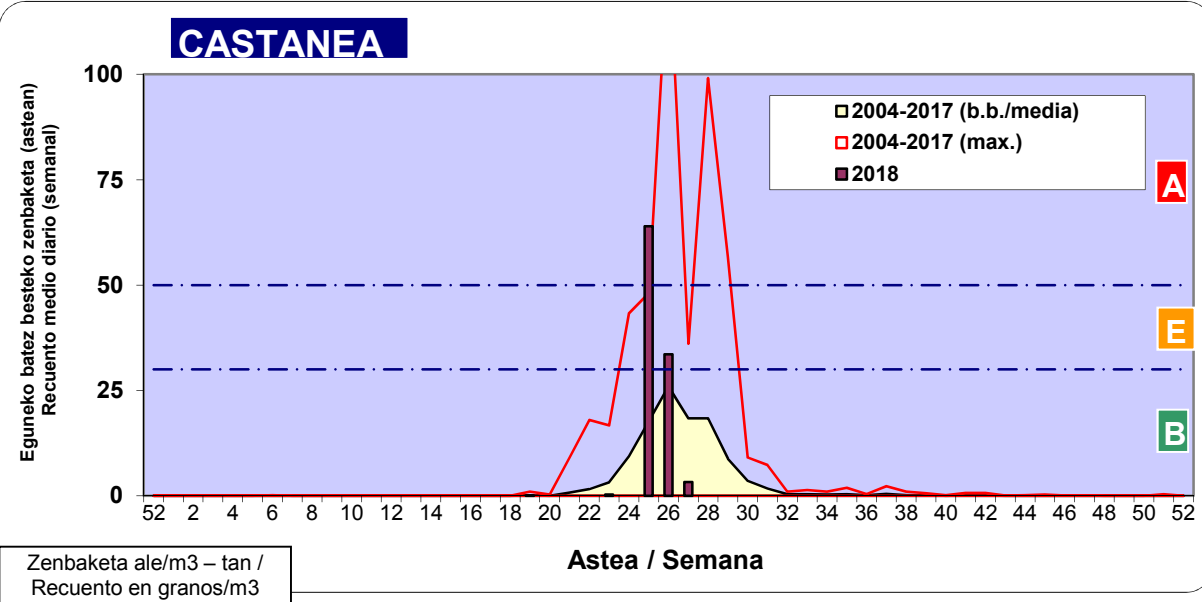

3. ASTEKO ZENBAKETA / RECUESTO SEMANAL

2018

Estazioa / Estación	Donostia- San Sebastián						Astea/Semana	27
Mota / Tipo	Al / L	As / M	Az / X	Og / J	Or / V	Lr / S	Ig / D	b.b. / media
	2/07/18	3/07/18	4/07/18	5/07/18	6/07/18	7/07/18	8/07/18	
Acer								0
Foeniculum	1						1	0
Artemisia								0
Centaurea								0
Achillea								0
Taraxacum								0
Alnus								0
Betula								0
Corylus								0
Brassica								0
Sambucus								0
Chenop./Ama			1			1		0
Cupres./Taxa								0
Carex		1	1					0
Ericaceae		1		1				0
Mercurialis			1					0
Robinia								0
Castanea	2	2	2	5	2	8	2	3
Fagus								0
Quercus		1						0
Aesculus								0
Juglans								0
Laurus								0
Lilium								0
Magnolia								0
Acacia								0
Eucalyptus								0
Fraxinus								0
Ligustrum		1		1		1	1	1
Olea								0
Pinus	1	1	7			3	2	2
Cedrus								0
Plantago	2	5	9		1	2	9	4
Platanus								0
Gramineae	7	13	14	3	4	8	23	10
Rosacea								0
Rumex		1						0
Rhamnus								0
Populus								0
Salix								0
Tamarix								0
Tilia								0
Celtis								0
Ulmus								0
Urticaceae	7	7	3	12	7	5	19	9
Besterik/Otros	1	1			1		1	1
Esp. Alternaria								0
Guztira /Total	21	34	38	22	15	28	58	216

Zenbaketa ale/m3 – tan /
Recuento en granos/m3

■ Altua/Alto
■ Ertaina/Medio
■ Baxua/Bajo

4. POLEN MOTA INTERESGARRIAK / TIPOS POLÍNICOS DE INTERÉS

Estazioa / Estación Donostia- San Sebastián

- Altua/Alto
- Ertaina/Medio
- Baxua/Bajo