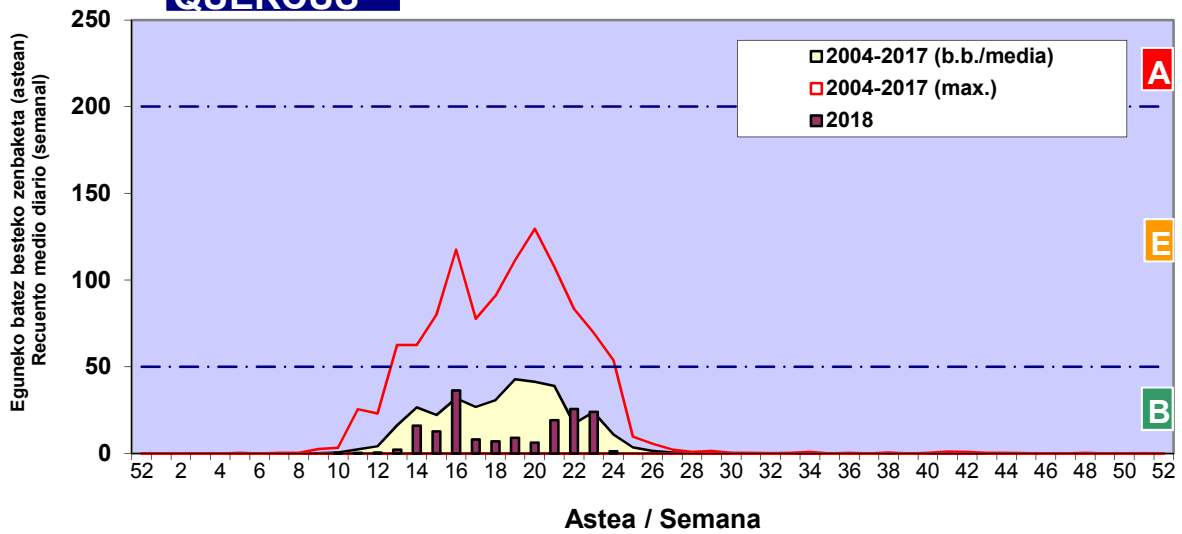

Zenbaketa ale/m3 – tan /
Recuento en granos/m3

Estazioa / Estación

Bilbo- Bilbao

- Altua/Alto
- Ertaina/Medio
- Baxua/Bajo

QUERCUS

CASTANEA

Zenbaketa ale/m³ – tan /
Recuento en granos/m³

E. ALTERNARIA