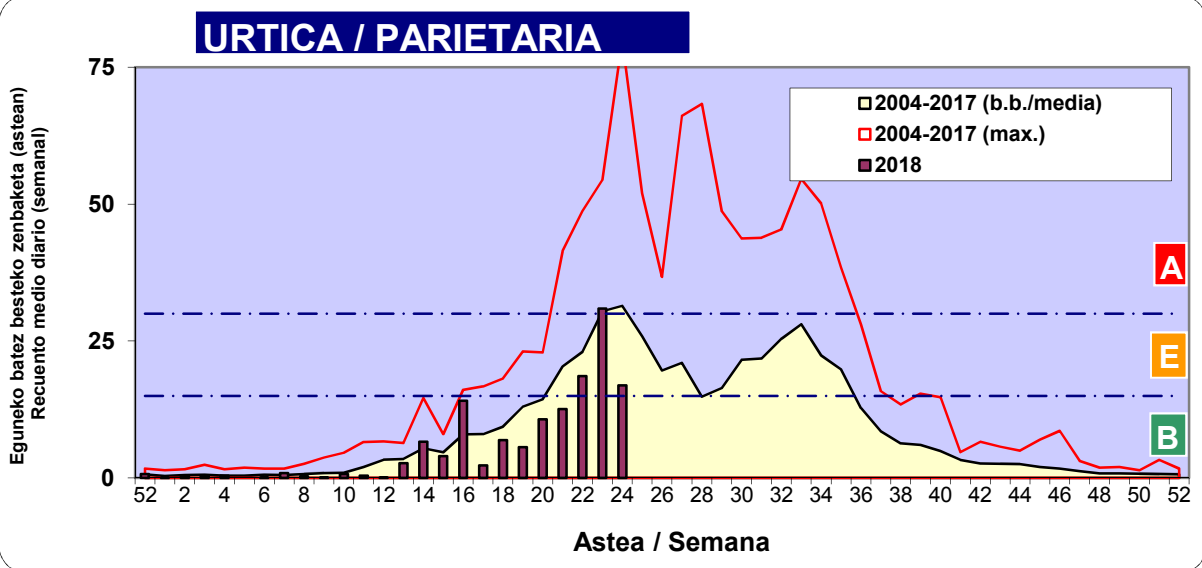

2018

Estazioa / Estación	Bilbo- Bilbao							Astea/Semana	24
Mota / Tipo	11/06/18	12/06/18	13/06/18	14/06/18	15/06/18	16/06/18	17/06/18	b.b. / media	
Acer								0	
Foeniculum								0	
Artemisia								0	
Centaurea								0	
Achillea								0	
Taraxacum								0	
Alnus								0	
Betula								0	
Corylus								0	
Brassica								0	
Sambucus								0	
Chenop./Ama								0	
Cupres./Taxa		5		1		1	1	1	
Carex								0	
Ericaceae								0	
Mercurialis							2	0	
Robinia								0	
Castanea	1	1					1	0	
Fagus								0	
Quercus	2	5	1	1				1	
Aesculus								0	
Juglans								0	
Laurus								0	
Lilium								0	
Magnolia								0	
Acacia								0	
Eucalyptus			1					0	
Fraxinus								0	
Ligustrum			1					0	
Olea		1						0	
Pinus	6	4		1		2	1	2	
Cedrus								0	
Plantago		1	1	2	2	2	3	2	
Platanus								0	
Gramineae	10	28	6	13	2	7	11	11	
Rosacea								0	
Rumex	1			1	1	2		1	
Rhamnus								0	
Populus								0	
Salix								0	
Tamarix								0	
Tilia	1	1	3	2		2		1	
Celtis								0	
Ulmus								0	
Urticaceae	21	19	3	22	17	19	17	17	
Besterik/Otros	1	1	1			1		1	
Esp. Alternaria	1					1		0	
Guztira /Total	43	66	17	43	22	36	36	263	

Zenbaketa ale/m3 – tan /
Recuento en granos/m3

■ Altua/Alto
■ Ertaina/Medio
■ Baxua/Bajo

4. POLEN MOTA INTERESGARRIAK / TIPOS POLÍNICOS DE INTERÉS

Estazioa / Estación **Bilbo- Bilbao**

- Altua/Alto
- Ertaina/Medio
- Baxua/Bajo