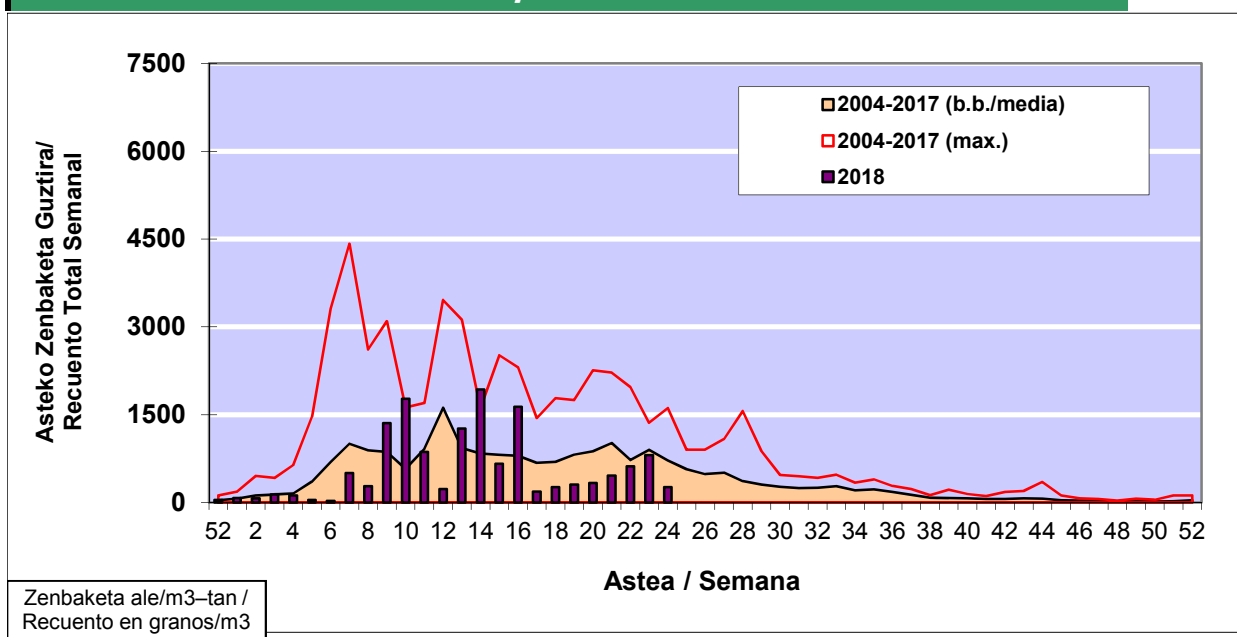

POLEN ZENBAKETA / RECuento DE POLEN

Osasun Sailaren Sarea / Red del Departamento de Salud

1. GAUR EGUNGO EGOERA / SITUACIÓN ACTUAL

		Astea/Semana	24
Estazioa / Estación	Bilbo- Bilbao	11/06 - 17/06	2018

Polen mota interesgarriak / Tipos polínicos de interés	Zuhaitza-Landarea / Árbol- Planta	Egoera / Situación*	Hurrengo asterako joera / Tendencia próxima semana
Cupresaceas /Taxaceas	Altzifrea-Hagina/Ciprés-Tejo	Baxua / Bajo	=
Gramineae	Graminea/Gramínea	Baxua / Bajo	=
Urticaceas	Asuna-Horma-belarra/Ortiga- Parietaria	Ertaina / Medio	=
Quercus	Haritza-Artea/Roble-Encina	Baxua / Bajo	=
Castanea	Gaztainondoa/Castaño	Baxua / Bajo	=
E. Alternaria	Alternariaren esporak / Esporas de Alternaria	Baxua / Bajo	=
*Ebaluaketa irizpideak, "Red Española de Aerobiología"-ren arabera / Criterios de evaluación de acuerdo a la Red Española de Aerobiología			

2. ASTEKO ZENBAKETA GUZTIRA / RECuento TOTAL SEMANAL

Estazioa / Estación	Bilbo- Bilbao
----------------------------	----------------------

Asteko Zenbaketa Guztira / Recuento Total Semanal

3. ASTEKO ZENBAKETA / RECuento SEMANAL