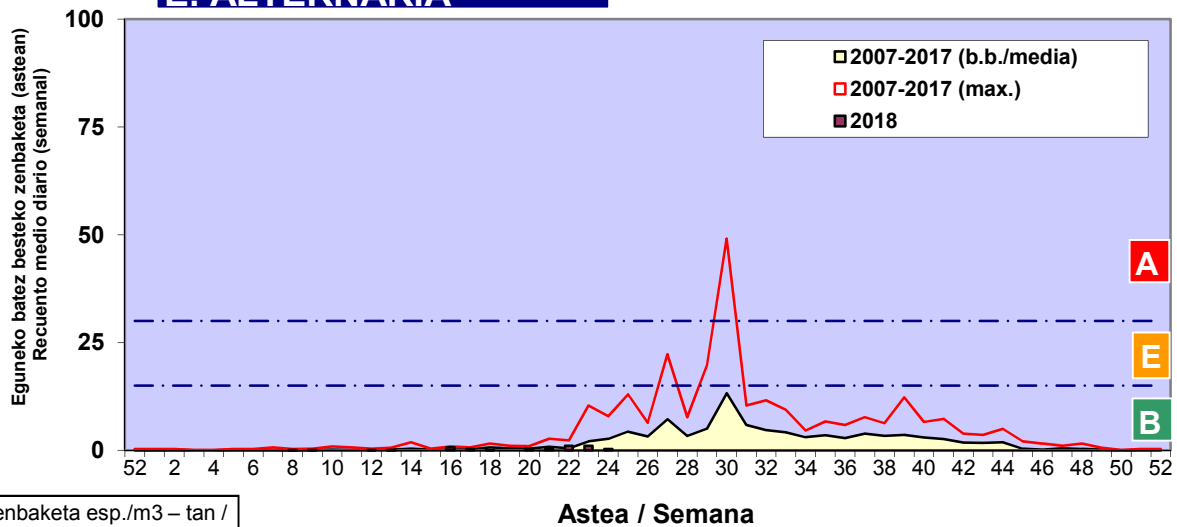

Zenbaketa ale/m3 – tan /
Recuento en granos/m3

Estazioa / Estación

Bilbo- Bilbao

- Altua/Alto
- Ertaina/Medio
- Baxua/Bajo

QUERCUS

CASTANEA

Zenbaketa ale/m³ – tan /
Recuento en granos/m³

E. ALTERNARIA