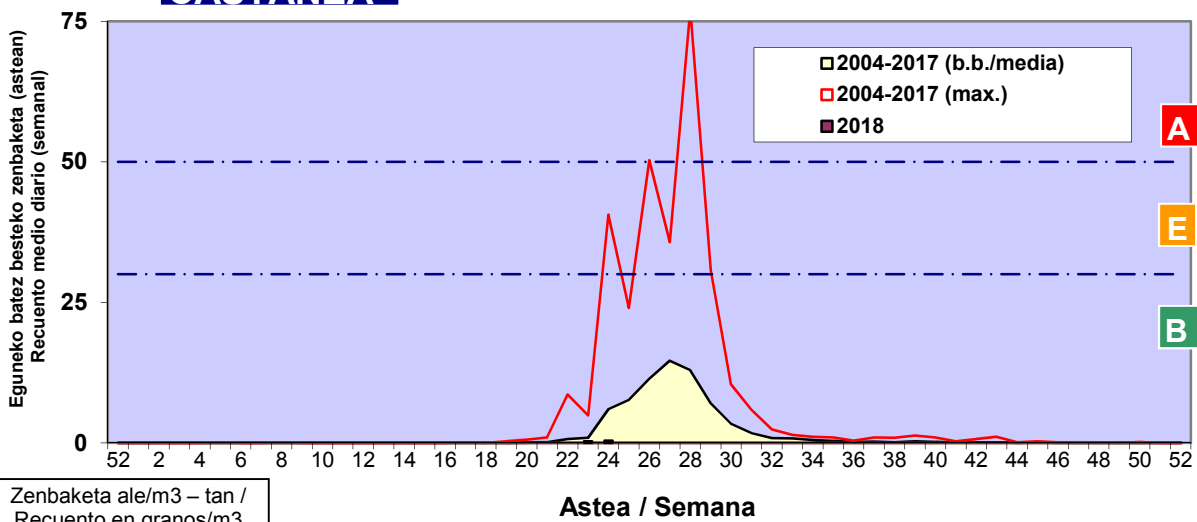

Zenbaketa ale/m3 – tan /
Recuento en granos/m3

■ Altua/Alto
■ Ertaina/Medio
■ Baxua/Bajo

4. POLEN MOTA INTERESGARRIAK / TIPOS POLÍNICOS DE INTERÉS

Estazioa / Estación **Bilbo- Bilbao**

- Altua/Alto
- Ertaina/Medio
- Baxua/Bajo

Zenbaketa ale/m3 – tan /
Recuento en granos/m3

Estazioa / Estación

Bilbo- Bilbao

- Altua/Alto
- Ertaina/Medio
- Baxua/Bajo

QUERCUS

CASTANEA

Zenbaketa ale/m³ – tan /
Recuento en granos/m³

E. ALTERNARIA