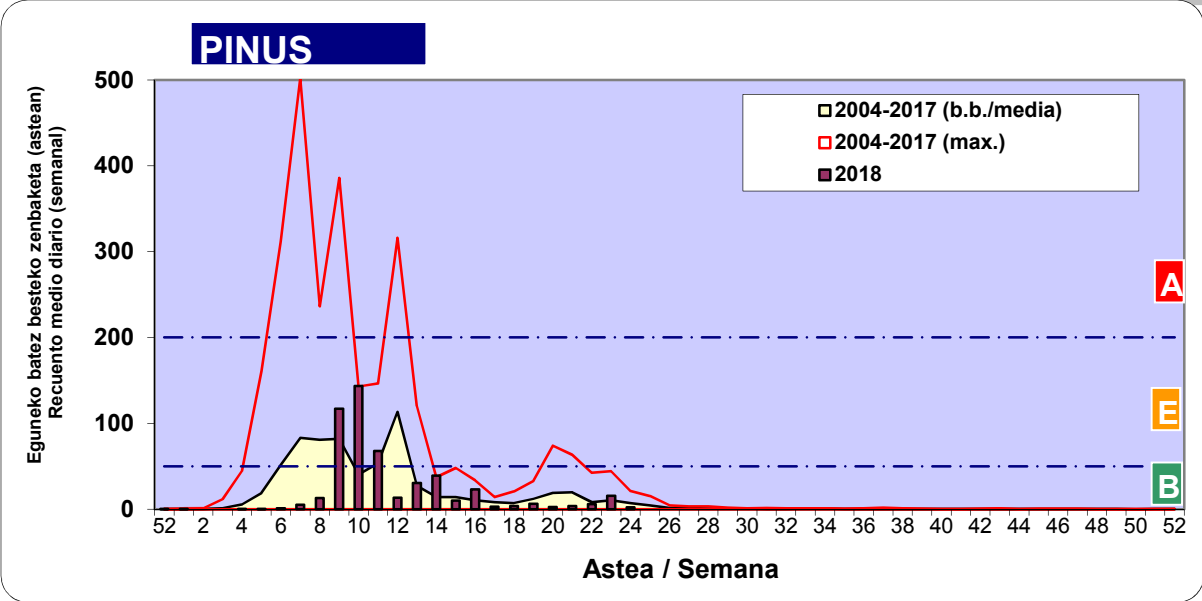

2018

Estazioa / Estación	Bilbo- Bilbao							Astea/Semana	24
Mota / Tipo	11/06/18	12/06/18	13/06/18	14/06/18	15/06/18	16/06/18	17/06/18	b.b. / media	
Acer								0	
Foeniculum								0	
Artemisia								0	
Centaurea								0	
Achillea								0	
Taraxacum								0	
Alnus								0	
Betula								0	
Corylus								0	
Brassica								0	
Sambucus								0	
Chenop./Ama								0	
Cupres./Taxa		5		1		1	1	1	
Carex								0	
Ericaceae								0	
Mercurialis							2	0	
Robinia								0	
Castanea	1	1					1	0	
Fagus								0	
Quercus	2	5	1	1				1	
Aesculus								0	
Juglans								0	
Laurus								0	
Lilium								0	
Magnolia								0	
Acacia								0	
Eucalyptus			1					0	
Fraxinus								0	
Ligustrum			1					0	
Olea		1						0	
Pinus	6	4		1		2	1	2	
Cedrus								0	
Plantago		1	1	2	2	2	3	2	
Platanus								0	
Gramineae	10	28	6	13	2	7	11	11	
Rosacea								0	
Rumex	1			1	1	2		1	
Rhamnus								0	
Populus								0	
Salix								0	
Tamarix								0	
Tilia	1	1	3	2		2		1	
Celtis								0	
Ulmus								0	
Urticaceae	21	19	3	22	17	19	17	17	
Besterik/Otros	1	1	1			1		1	
Esp. Alternaria	1					1		0	
Guztira /Total	43	66	17	43	22	36	36	263	

Zenbaketa ale/m3 – tan /
Recuento en granos/m3

■ Altua/Alto
■ Ertaina/Medio
■ Baxua/Bajo

4. POLEN MOTA INTERESGARRIAK / TIPOS POLÍNICOS DE INTERÉS

Estazioa / Estación **Bilbo- Bilbao**

- Altua/Alto
- Ertaina/Medio
- Baxua/Bajo