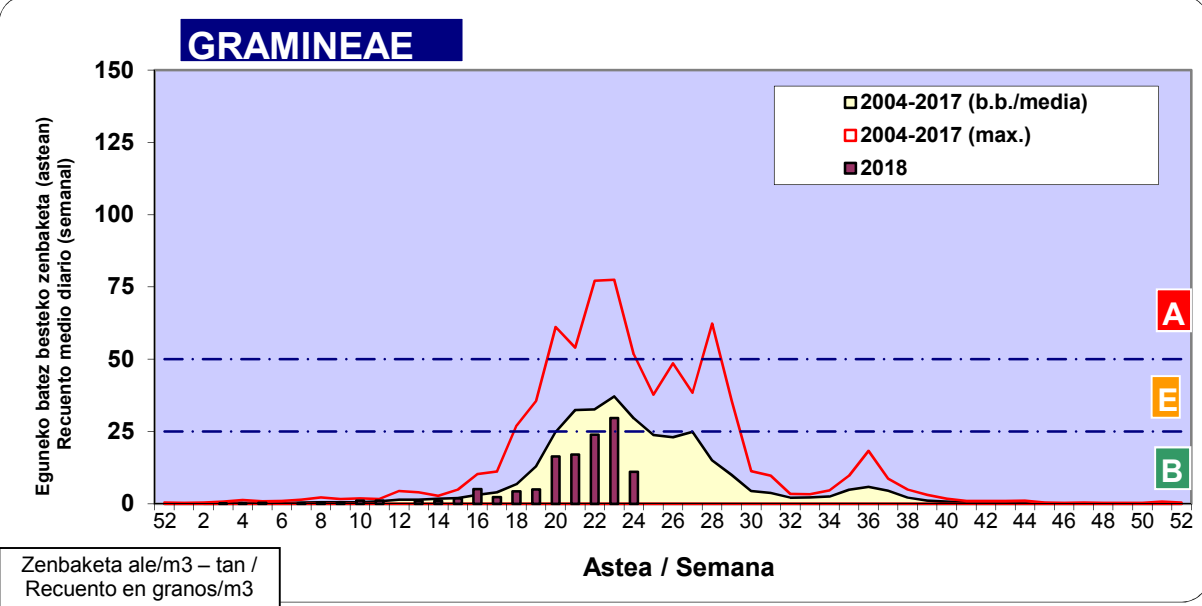

2018

Estazioa / Estación	Bilbo- Bilbao							Astea/Semana	24
Mota / Tipo	11/06/18	12/06/18	13/06/18	14/06/18	15/06/18	16/06/18	17/06/18	b.b. / media	
Acer								0	
Foeniculum								0	
Artemisia								0	
Centaurea								0	
Achillea								0	
Taraxacum								0	
Alnus								0	
Betula								0	
Corylus								0	
Brassica								0	
Sambucus								0	
Chenop./Ama								0	
Cupres./Taxa		5		1		1	1	1	
Carex								0	
Ericaceae								0	
Mercurialis							2	0	
Robinia								0	
Castanea	1	1					1	0	
Fagus								0	
Quercus	2	5	1	1				1	
Aesculus								0	
Juglans								0	
Laurus								0	
Lilium								0	
Magnolia								0	
Acacia								0	
Eucalyptus			1					0	
Fraxinus								0	
Ligustrum			1					0	
Olea		1						0	
Pinus	6	4		1		2	1	2	
Cedrus								0	
Plantago		1	1	2	2	2	3	2	
Platanus								0	
Gramineae	10	28	6	13	2	7	11	11	
Rosacea								0	
Rumex	1			1	1	2		1	
Rhamnus								0	
Populus								0	
Salix								0	
Tamarix								0	
Tilia	1	1	3	2		2		1	
Celtis								0	
Ulmus								0	
Urticaceae	21	19	3	22	17	19	17	17	
Besterik/Otros	1	1	1			1		1	
Esp. Alternaria	1					1		0	
Guztira /Total	43	66	17	43	22	36	36	263	

Zenbaketa ale/m3 – tan /
Recuento en granos/m3

■ Altua/Alto
■ Ertaina/Medio
■ Baxua/Bajo

4. POLEN MOTA INTERESGARRIAK / TIPOS POLÍNICOS DE INTERÉS

Estazioa / Estación **Bilbo- Bilbao**

- Altua/Alto
- Ertaina/Medio
- Baxua/Bajo