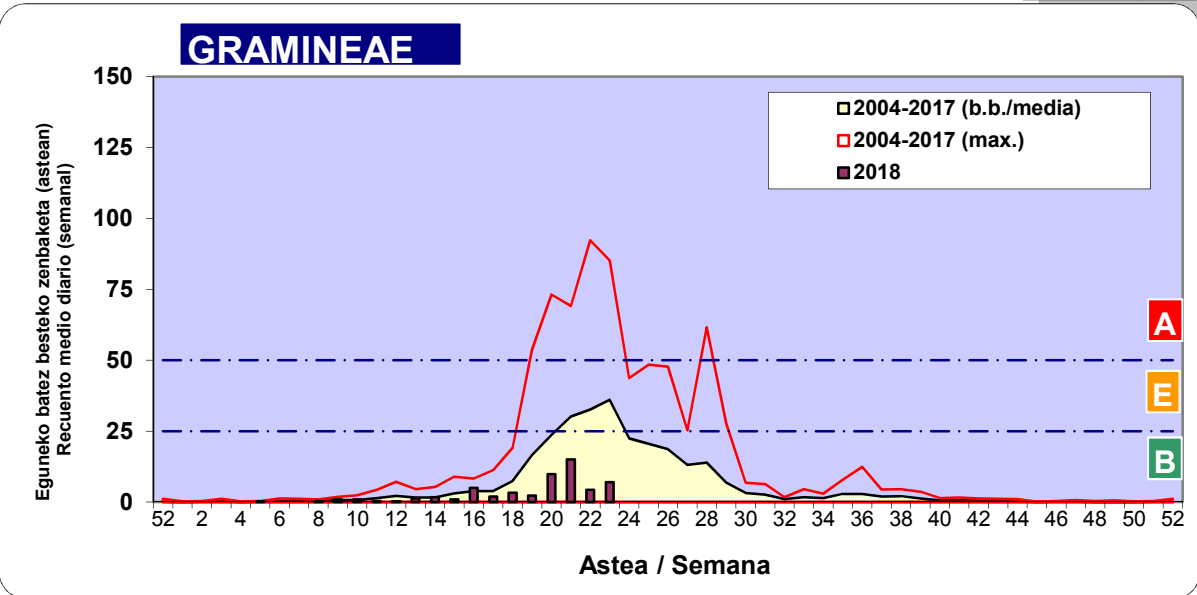

3. ASTEKO ZENBAKETA / RECuento SEMANAL

2018

Estazioa / Estación	Donostia- San Sebastián							Astea/Semana	23
Mota / Tipo	Al / L	As / M	Az / X	Og / J	Or / V	Lr / S	Ig / D	b.b. / media	
	4/06/18	5/06/18	6/06/18	7/06/18	8/06/18	9/06/18	10/06/18		
Acer								0	
Foeniculum								0	
Artemisia								0	
Centaurea								0	
Achillea								0	
Taraxacum								0	
Alnus								0	
Betula	1			1	1	1		1	
Corylus								0	
Brassica								0	
Sambucus								0	
Chenop./Ama					1			0	
Cupres./Taxa			1		3	1	1	1	
Carex						1		0	
Ericaceae					1			0	
Mercurialis								0	
Robinia								0	
Castanea				1	1			0	
Fagus								0	
Quercus	2		1	12	46	1	5	10	
Aesculus								0	
Juglans								0	
Laurus								0	
Lilium								0	
Magnolia								0	
Acacia								0	
Eucalyptus								0	
Fraxinus					1			0	
Ligustrum	2		2		10	2	4	3	
Olea								0	
Pinus	1	1	1	11	10	2	1	4	
Cedrus								0	
Plantago				2	6	1	1	1	
Platanus					1			0	
Gramineae	1	1	5	7	32	1	2	7	
Rosacea								0	
Rumex	1		1	1		1	1	1	
Rhamnus								0	
Populus								0	
Salix								0	
Tamarix								0	
Tilia								0	
Celtis								0	
Ulmus								0	
Urticaceae	1	1	2	9	17	2	4	5	
Besterik/Otros	3	1	1	2	6	5	4	3	
Esp. Alternaria	2	1	1		40	1	1	7	
Guztira /Total	12	4	14	46	136	18	23	253	

Zenbaketa ale/m3 – tan /
Recuento en granos/m3

■ Altua/Alto
■ Ertaina/Medio
■ Baxua/Bajo

4. POLEN MOTA INTERESGARRIAK / TIPOS POLÍNICOS DE INTERÉS

Estazioa / Estación Donostia- San Sebastián

- Altua/Alto
- Ertaina/Medio
- Baxua/Bajo

Zenbaketa ale/m³ – tan /
Recuento en granos/m³

Estazioa / Estación

Donostia- San Sebastián

- Altua/Alto
- Ertaina/Medio
- Baxua/Bajo

URTICA / PARIETARIA

Zenbaketa ale/m³ – tan /
Recuento en granos/m³