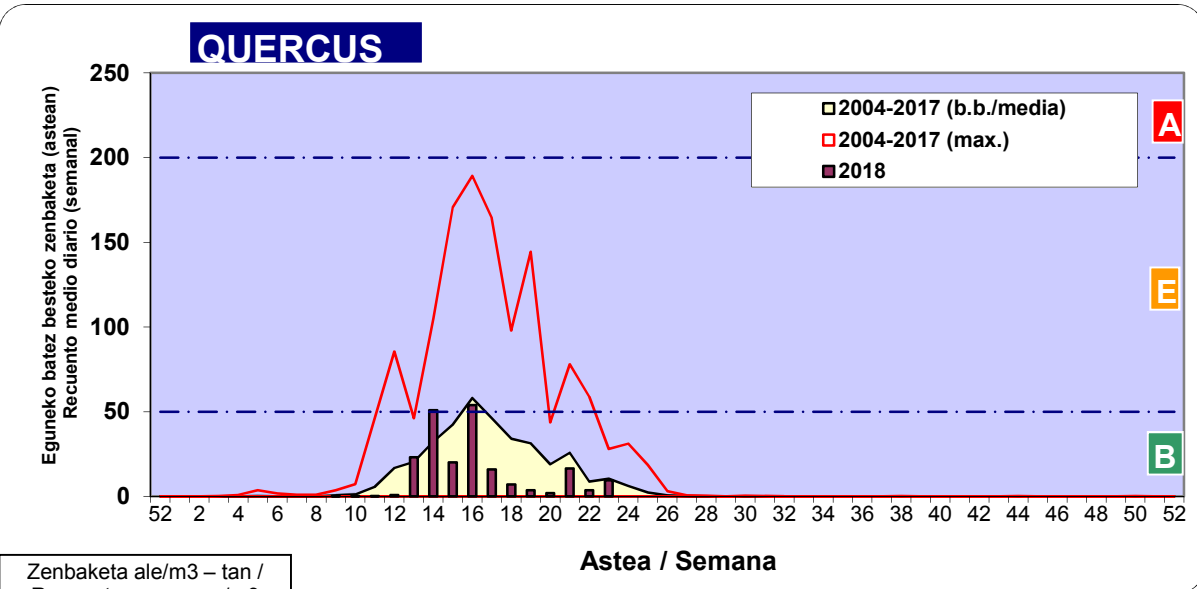

3. ASTEKO ZENBAKETA / RECuento SEMANAL

2018

Estazioa / Estación	Donostia- San Sebastián							Astea/Semana	23
Mota / Tipo	Al / L	As / M	Az / X	Og / J	Or / V	Lr / S	Ig / D	b.b. / media	
	4/06/18	5/06/18	6/06/18	7/06/18	8/06/18	9/06/18	10/06/18		
Acer								0	
Foeniculum								0	
Artemisia								0	
Centaurea								0	
Achillea								0	
Taraxacum								0	
Alnus								0	
Betula	1			1	1	1		1	
Corylus								0	
Brassica								0	
Sambucus								0	
Chenop./Ama					1			0	
Cupres./Taxa			1		3	1	1	1	
Carex						1		0	
Ericaceae					1			0	
Mercurialis								0	
Robinia								0	
Castanea				1	1			0	
Fagus								0	
Quercus	2		1	12	46	1	5	10	
Aesculus								0	
Juglans								0	
Laurus								0	
Lilium								0	
Magnolia								0	
Acacia								0	
Eucalyptus								0	
Fraxinus					1			0	
Ligustrum	2		2		10	2	4	3	
Olea								0	
Pinus	1	1	1	11	10	2	1	4	
Cedrus								0	
Plantago				2	6	1	1	1	
Platanus					1			0	
Gramineae	1	1	5	7	32	1	2	7	
Rosacea								0	
Rumex	1		1	1		1	1	1	
Rhamnus								0	
Populus								0	
Salix								0	
Tamarix								0	
Tilia								0	
Celtis								0	
Ulmus								0	
Urticaceae	1	1	2	9	17	2	4	5	
Besterik/Otros	3	1	1	2	6	5	4	3	
Esp. Alternaria	2	1	1		40	1	1	7	
Guztira /Total	12	4	14	46	136	18	23	253	

Zenbaketa ale/m3 – tan /
Recuento en granos/m3

■ Altua/Alto
■ Ertaina/Medio
■ Baxua/Bajo

4. POLEN MOTA INTERESGARRIAK / TIPOS POLÍNICOS DE INTERÉS

Estazioa / Estación Donostia- San Sebastián

- Altua/Alto
- Ertaina/Medio
- Baxua/Bajo