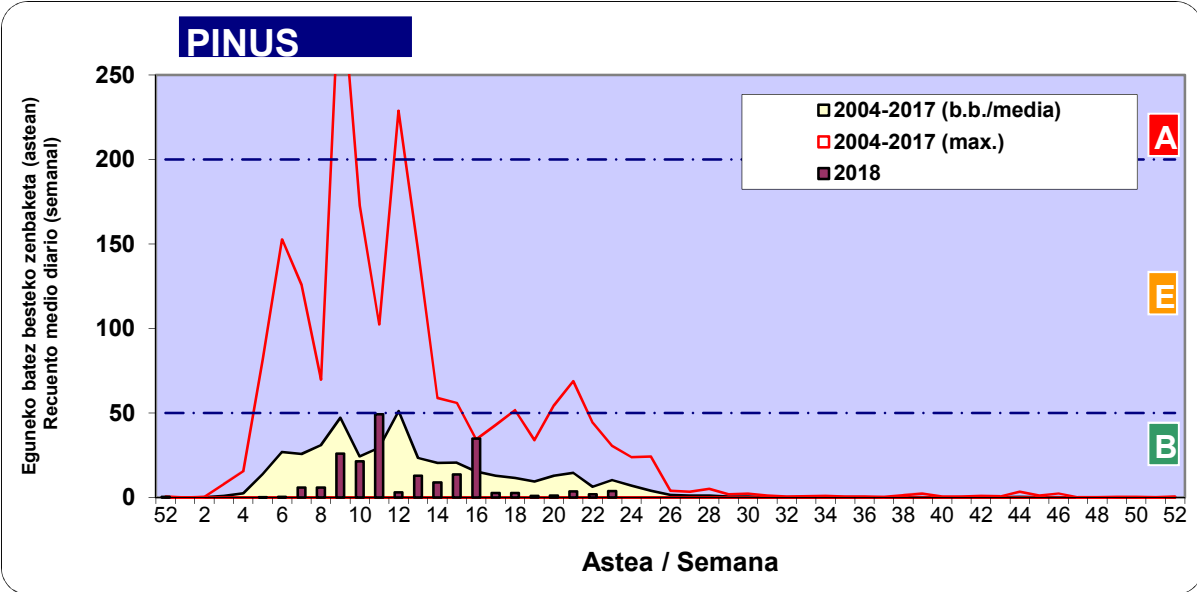

3. ASTEKO ZENBAKETA / RECuento SEMANAL

2018

Estazioa / Estación	Donostia- San Sebastián							Astea/Semana	23
Mota / Tipo	Al / L	As / M	Az / X	Og / J	Or / V	Lr / S	Ig / D	b.b. / media	
	4/06/18	5/06/18	6/06/18	7/06/18	8/06/18	9/06/18	10/06/18		
Acer								0	
Foeniculum								0	
Artemisia								0	
Centaurea								0	
Achillea								0	
Taraxacum								0	
Alnus								0	
Betula	1			1	1	1		1	
Corylus								0	
Brassica								0	
Sambucus								0	
Chenop./Ama					1			0	
Cupres./Taxa			1		3	1	1	1	
Carex						1		0	
Ericaceae					1			0	
Mercurialis								0	
Robinia								0	
Castanea				1	1			0	
Fagus								0	
Quercus	2		1	12	46	1	5	10	
Aesculus								0	
Juglans								0	
Laurus								0	
Lilium								0	
Magnolia								0	
Acacia								0	
Eucalyptus								0	
Fraxinus					1			0	
Ligustrum	2		2		10	2	4	3	
Olea								0	
Pinus	1	1	1	11	10	2	1	4	
Cedrus								0	
Plantago				2	6	1	1	1	
Platanus					1			0	
Gramineae	1	1	5	7	32	1	2	7	
Rosacea								0	
Rumex	1		1	1		1	1	1	
Rhamnus								0	
Populus								0	
Salix								0	
Tamarix								0	
Tilia								0	
Celtis								0	
Ulmus								0	
Urticaceae	1	1	2	9	17	2	4	5	
Besterik/Otros	3	1	1	2	6	5	4	3	
Esp. Alternaria	2	1	1		40	1	1	7	
Guztira /Total	12	4	14	46	136	18	23	253	

Zenbaketa ale/m3 – tan /
Recuento en granos/m3

■ Altua/Alto
■ Ertaina/Medio
■ Baxua/Bajo

4. POLEN MOTA INTERESGARRIAK / TIPOS POLÍNICOS DE INTERÉS

Estazioa / Estación Donostia- San Sebastián

- Altua/Alto
- Ertaina/Medio
- Baxua/Bajo