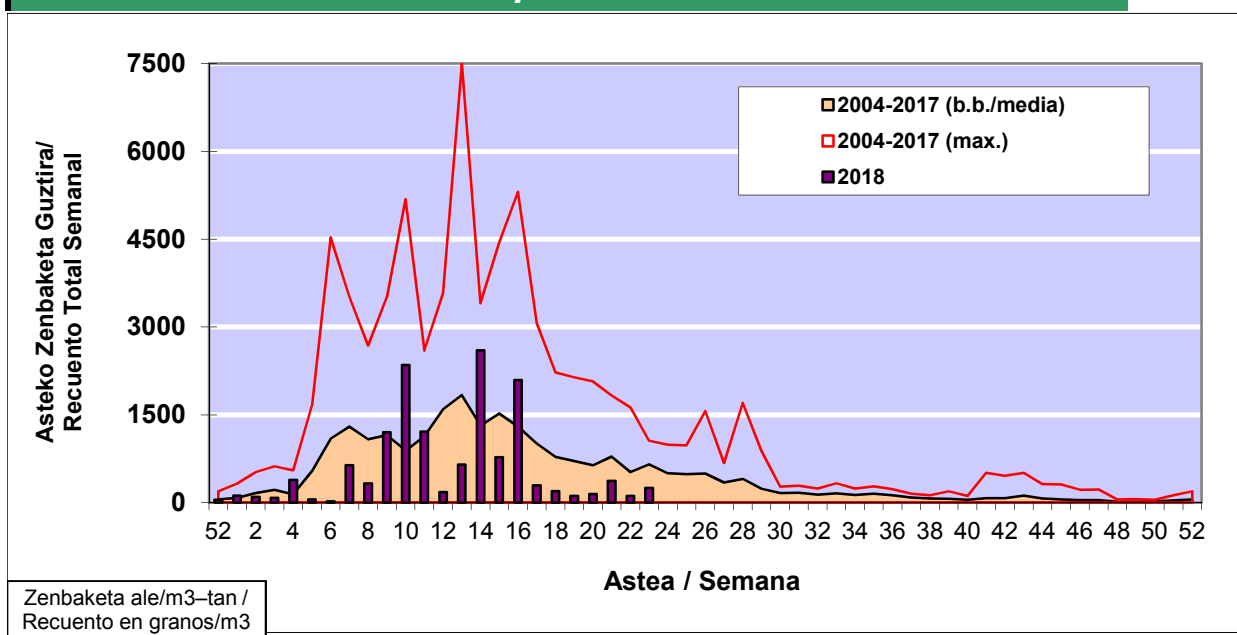

POLEN ZENBAKETA / RECuento DE POLEN

Osasun Sailaren Sarea / Red del Departamento de Salud

1. GAUR EGUNGO EGOERA / SITUACIÓN ACTUAL

		Astea/Semana	23
Estazioa / Estación	Donostia- San Sebastián	04/06 - 10/06	2018

Polen mota interesgarriak / Tipos polínicos de interés	Zuhaitza-Landarea / Árbol- Planta	Egoera / Situación*	Hurrengo asterako joera / Tendencia próxima semana
Gramineae	Graminea/Gramínea	Baxua / Bajo	=
Quercus	Haritza-Artea/Roble-Encina	Baxua / Bajo	=
Pinus	Pinua/Pino	Baxua / Bajo	=
Urticaceas	Asuna-Horma-belarra/Ortiga- Parietaria	Baxua / Bajo	=
*Ebaluaketa irizpideak, "Red Española de Aerobiología"-ren arabera / Criterios de evaluación de acuerdo a la Red Española de Aerobiología			

2. ASTEKO ZENBAKETA GUZTIRA / RECuento TOTAL SEMANAL

Estazioa / Estación	Donostia- San Sebastián
----------------------------	--------------------------------

Asteko Zenbaketa Guztira / Recuento Total Semanal