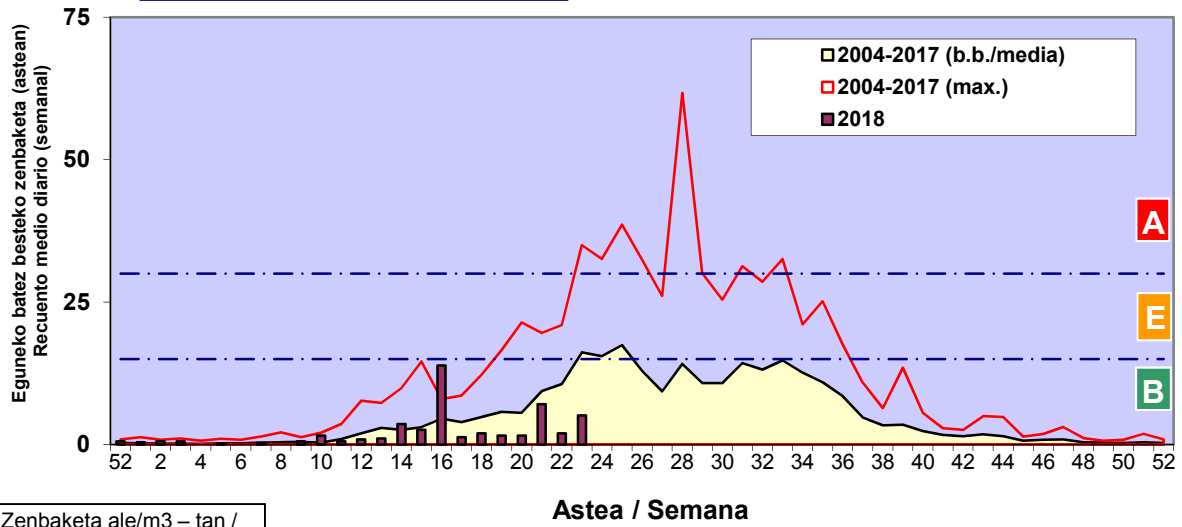

Zenbaketa ale/m³ – tan /
Recuento en granos/m³

Estazioa / Estación

Donostia- San Sebastián

- Altua/Alto
- Ertaina/Medio
- Baxua/Bajo

URTICA / PARIETARIA

Zenbaketa ale/m³ – tan /
Recuento en granos/m³