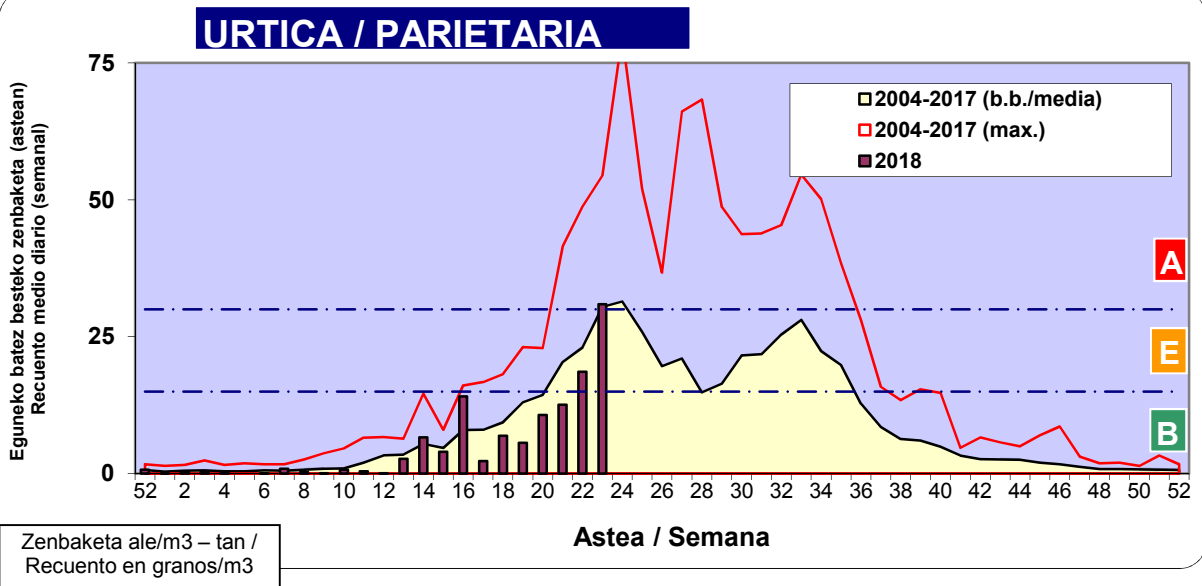

2018

Estazioa / Estación	Bilbo- Bilbao							Astea/Semana	23
Mota / Tipo	Al / L	As / M	Az / X	Og / J	Or / V	Lr / S	Ig / D	b.b. / media	
	4/06/18	5/06/18	6/06/18	7/06/18	8/06/18	9/06/18	10/06/18		
Acer								0	
Foeniculum								0	
Artemisia								0	
Centaurea								0	
Achillea								0	
Taraxacum								0	
Alnus								0	
Betula				1				0	
Corylus								0	
Brassica								0	
Sambucus								0	
Chenop./Ama	1			1	1	1	1	1	
Cupres./Taxa	1		5	2	4	2	2	2	
Carex					1	1		0	
Ericaceae				1				0	
Mercurialis								0	
Robinia								0	
Castanea						1	1	0	
Fagus								0	
Quercus	13	7	11	18	78	14	27	24	
Aesculus								0	
Juglans					1			0	
Laurus								0	
Lilium								0	
Magnolia								0	
Acacia								0	
Eucalyptus								0	
Fraxinus								0	
Ligustrum	4			1	2	1		1	
Olea					6	5	4	2	
Pinus	5		1	43	32	16	13	16	
Cedrus								0	
Plantago	3	1	5	8	5	3	4	4	
Platanus								0	
Gramineae	2	16	25	67	37	37	23	30	
Rosacea								0	
Rumex	1		3	1	6	1	2	2	
Rhamnus								0	
Populus								0	
Salix								0	
Tamarix								0	
Tilia				1	1	1	2	1	
Celtis								0	
Ulmus								0	
Urticaceae	3	28	9	43	44	57	32	31	
Besterik/Otros	1			4	4	3	1	2	
Esp. Alternaria				3	3	1	1	1	
Guztira /Total	34	52	59	191	222	143	112	813	

Zenbaketa ale/m3 – tan /
Recuento en granos/m3

■ Altua/Alto
■ Ertaina/Medio
■ Baxua/Bajo

4. POLEN MOTA INTERESGARRIAK / TIPOS POLÍNICOS DE INTERÉS

Estazioa / Estación **Bilbo- Bilbao**

- Altua/Alto
- Ertaina/Medio
- Baxua/Bajo

Zenbaketa ale/m3 – tan /
Recuento en granos/m3

Estazioa / Estación

Bilbo- Bilbao

- Altua/Alto
- Ertaina/Medio
- Baxua/Bajo

GRAMINEAE

QUERCUS

Zenbaketa ale/m3 – tan /
Recuento en granos/m3