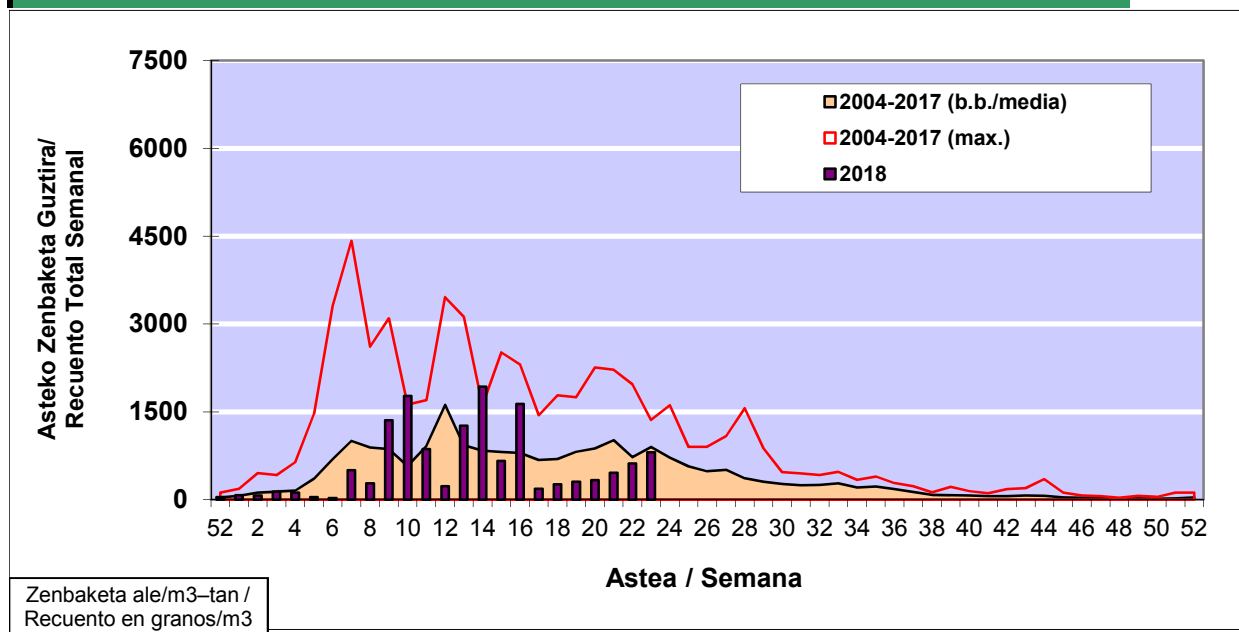

POLEN ZENBAKETA / RECuento DE POLEN

Osasun Sailaren Sarea / Red del Departamento de Salud

1. GAUR EGUNGO EGOERA / SITUACIÓN ACTUAL

		Astea/Semana	23
Estazioa / Estación	Bilbo- Bilbao	04/06 - 10/06	2018

Polen mota interesgarriak / Tipos polínicos de interés	Zuhaitza-Landarea / Árbol- Planta	Egoera / Situación*	Hurrengo asterako joera / Tendencia próxima semana
Cupresaceas /Taxaceas	Altzifrea-Hagina/Ciprés-Tejo	Baxua / Bajo	=
Pinus	Pinua/Pino	Baxua / Bajo	=
Urticaceas	Asuna-Horma-belarra/Ortiga- Parietaria	Altua / Alto	=
Quercus	Haritza-Artea/Roble-Encina	Baxua / Bajo	=
Gramineae	Graminea/Gramínea	Ertaina / Medio	=
*Ebaluaketa irizpideak, "Red Española de Aerobiología"-ren arabera / Criterios de evaluación de acuerdo a la Red Española de Aerobiología			

2. ASTEKO ZENBAKETA GUZTIRA / RECuento TOTAL SEMANAL

Estazioa / Estación	Bilbo- Bilbao
----------------------------	----------------------

Asteko Zenbaketa Guztira / Recuento Total Semanal

3. ASTEKO ZENBAKETA / RECUESTO SEMANAL