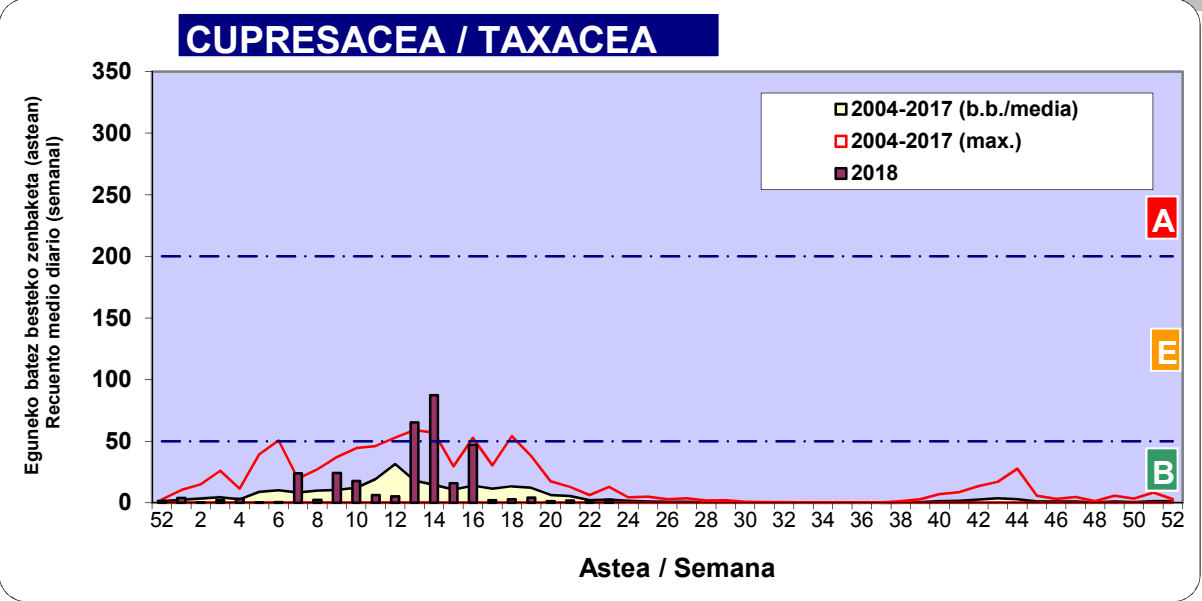

2018

Estazioa / Estación	Bilbo- Bilbao							Astea/Semana	23
Mota / Tipo	Al / L	As / M	Az / X	Og / J	Or / V	Lr / S	Ig / D	b.b. / media	
	4/06/18	5/06/18	6/06/18	7/06/18	8/06/18	9/06/18	10/06/18		
Acer								0	
Foeniculum								0	
Artemisia								0	
Centaurea								0	
Achillea								0	
Taraxacum								0	
Alnus								0	
Betula				1				0	
Corylus								0	
Brassica								0	
Sambucus								0	
Chenop./Ama	1			1	1	1	1	1	
Cupres./Taxa	1		5	2	4	2	2	2	
Carex					1	1		0	
Ericaceae				1				0	
Mercurialis								0	
Robinia								0	
Castanea						1	1	0	
Fagus								0	
Quercus	13	7	11	18	78	14	27	24	
Aesculus								0	
Juglans					1			0	
Laurus								0	
Lilium								0	
Magnolia								0	
Acacia								0	
Eucalyptus								0	
Fraxinus								0	
Ligustrum	4			1	2	1		1	
Olea					6	5	4	2	
Pinus	5		1	43	32	16	13	16	
Cedrus								0	
Plantago	3	1	5	8	5	3	4	4	
Platanus								0	
Gramineae	2	16	25	67	37	37	23	30	
Rosacea								0	
Rumex	1		3	1	6	1	2	2	
Rhamnus								0	
Populus								0	
Salix								0	
Tamarix								0	
Tilia				1	1	1	2	1	
Celtis								0	
Ulmus								0	
Urticaceae	3	28	9	43	44	57	32	31	
Besterik/Otros	1			4	4	3	1	2	
Esp. Alternaria				3	3	1	1	1	
Guztira /Total	34	52	59	191	222	143	112	813	

Zenbaketa ale/m3 – tan /
Recuento en granos/m3

■ Altua/Alto
■ Ertaina/Medio
■ Baxua/Bajo

4. POLEN MOTA INTERESGARRIAK / TIPOS POLÍNICOS DE INTERÉS

Estazioa / Estación **Bilbo- Bilbao**

- Altua/Alto
- Ertaina/Medio
- Baxua/Bajo

Zenbaketa ale/m3 – tan /
Recuento en granos/m3

Estazioa / Estación

Bilbo- Bilbao

- Altua/Alto
- Ertaina/Medio
- Baxua/Bajo

GRAMINEAE

QUERCUS

Zenbaketa ale/m3 – tan /
Recuento en granos/m3