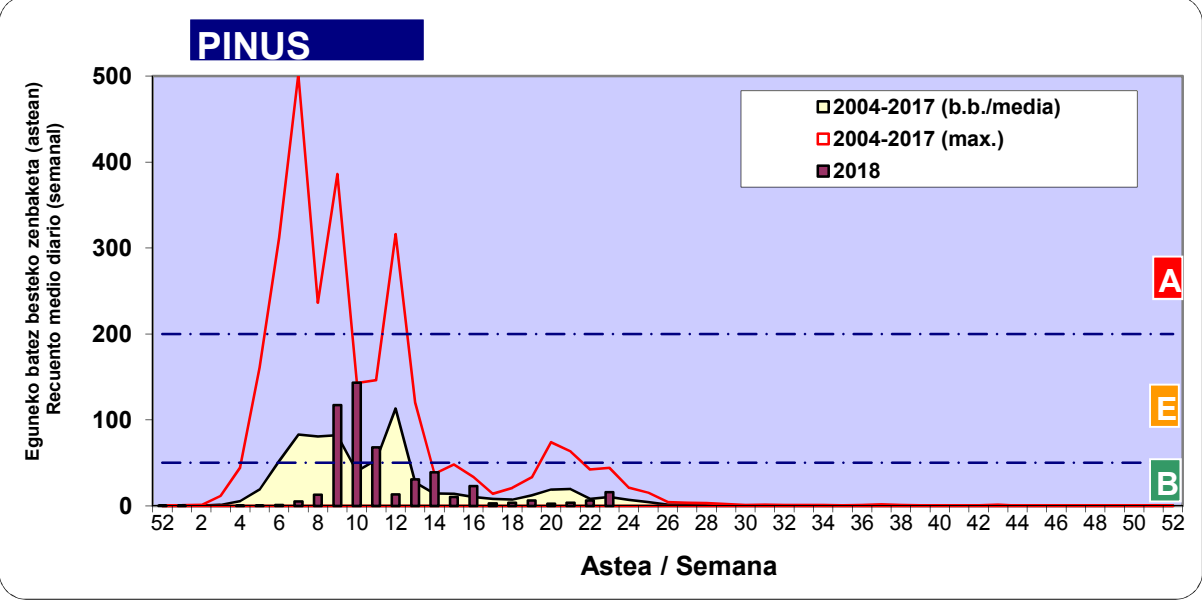

2018

Estazioa / Estación	Bilbo- Bilbao							Astea/Semana	23
Mota / Tipo	Al / L	As / M	Az / X	Og / J	Or / V	Lr / S	Ig / D	b.b. / media	
	4/06/18	5/06/18	6/06/18	7/06/18	8/06/18	9/06/18	10/06/18		
Acer								0	
Foeniculum								0	
Artemisia								0	
Centaurea								0	
Achillea								0	
Taraxacum								0	
Alnus								0	
Betula				1				0	
Corylus								0	
Brassica								0	
Sambucus								0	
Chenop./Ama	1			1	1	1	1	1	
Cupres./Taxa	1		5	2	4	2	2	2	
Carex					1	1		0	
Ericaceae				1				0	
Mercurialis								0	
Robinia								0	
Castanea						1	1	0	
Fagus								0	
Quercus	13	7	11	18	78	14	27	24	
Aesculus								0	
Juglans					1			0	
Laurus								0	
Lilium								0	
Magnolia								0	
Acacia								0	
Eucalyptus								0	
Fraxinus								0	
Ligustrum	4			1	2	1		1	
Olea					6	5	4	2	
Pinus	5		1	43	32	16	13	16	
Cedrus								0	
Plantago	3	1	5	8	5	3	4	4	
Platanus								0	
Gramineae	2	16	25	67	37	37	23	30	
Rosacea								0	
Rumex	1		3	1	6	1	2	2	
Rhamnus								0	
Populus								0	
Salix								0	
Tamarix								0	
Tilia				1	1	1	2	1	
Celtis								0	
Ulmus								0	
Urticaceae	3	28	9	43	44	57	32	31	
Besterik/Otros	1			4	4	3	1	2	
Esp. Alternaria				3	3	1	1	1	
Guztira /Total	34	52	59	191	222	143	112	813	

Zenbaketa ale/m3 – tan /
Recuento en granos/m3

■ Altua/Alto
■ Ertaina/Medio
■ Baxua/Bajo

4. POLEN MOTA INTERESGARRIAK / TIPOS POLÍNICOS DE INTERÉS

Estazioa / Estación **Bilbo- Bilbao**

- Altua/Alto
- Ertaina/Medio
- Baxua/Bajo