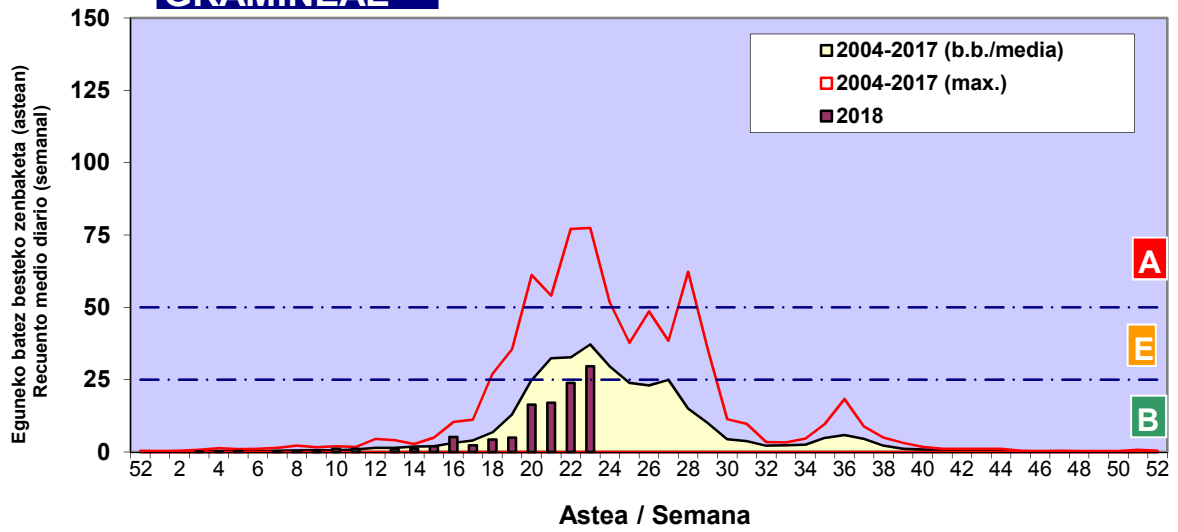

Zenbaketa ale/m3 – tan /
Recuento en granos/m3

■ Altua/Alto
■ Ertaina/Medio
■ Baxua/Bajo

4. POLEN MOTA INTERESGARRIAK / TIPOS POLÍNICOS DE INTERÉS

Estazioa / Estación **Bilbo- Bilbao**

- Altua/Alto
- Ertaina/Medio
- Baxua/Bajo

Zenbaketa ale/m3 – tan /
Recuento en granos/m3

Estazioa / Estación

Bilbo- Bilbao

- Altua/Alto
- Ertaina/Medio
- Baxua/Bajo

GRAMINEAE

QUERCUS

Zenbaketa ale/m3 – tan /
Recuento en granos/m3