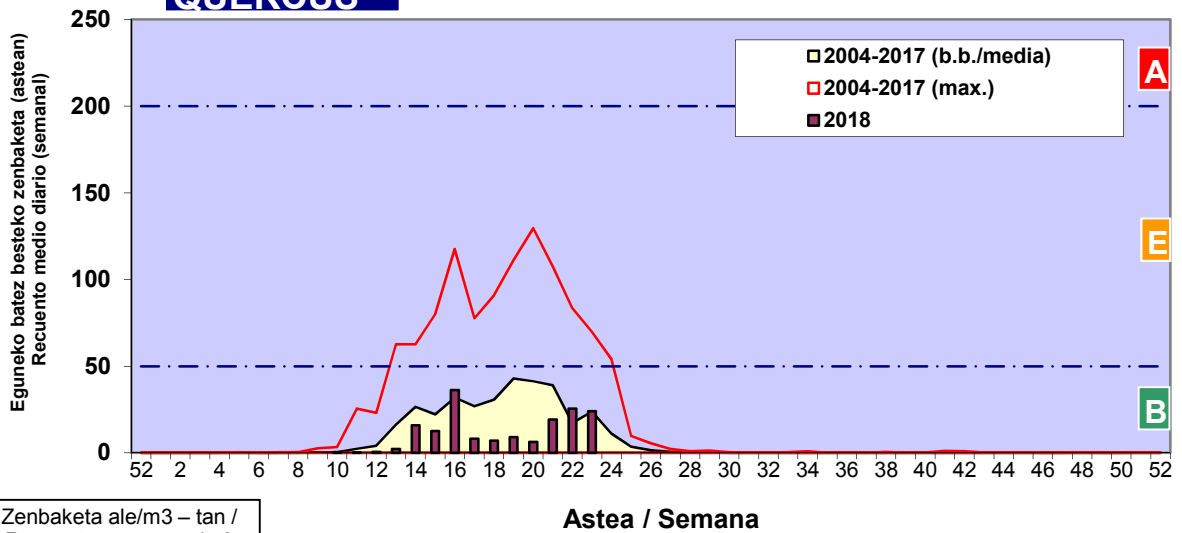

Zenbaketa ale/m3 – tan /
Recuento en granos/m3

■ Altua/Alto
■ Ertaina/Medio
■ Baxua/Bajo

4. POLEN MOTA INTERESGARRIAK / TIPOS POLÍNICOS DE INTERÉS

Estazioa / Estación **Bilbo- Bilbao**

- Altua/Alto
- Ertaina/Medio
- Baxua/Bajo

Zenbaketa ale/m3 – tan /
Recuento en granos/m3

Estazioa / Estación

Bilbo- Bilbao

- Altua/Alto
- Ertaina/Medio
- Baxua/Bajo

GRAMINEAE

QUERCUS

Zenbaketa ale/m3 – tan /
Recuento en granos/m3