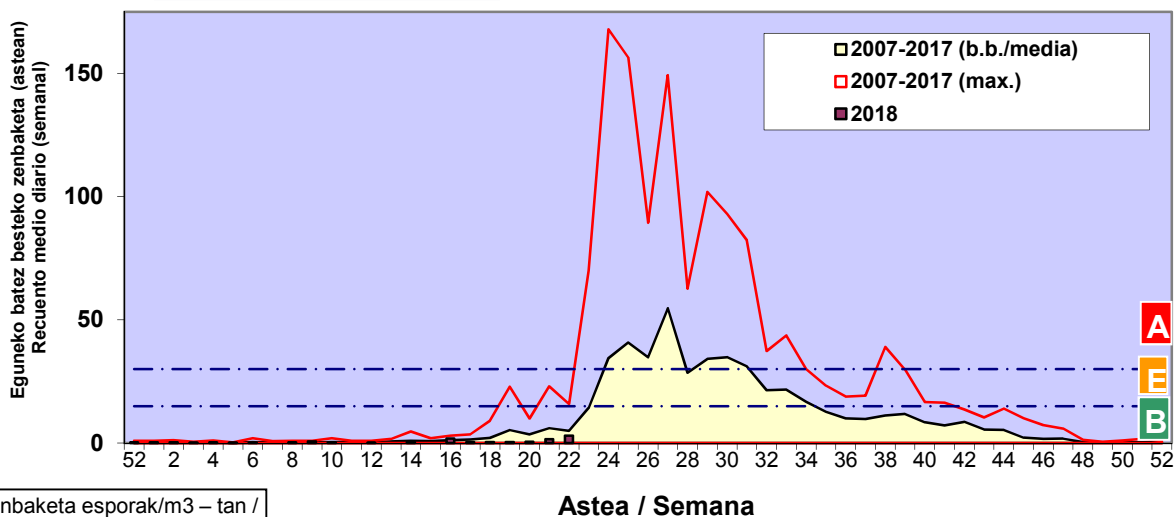

**CUPRESACEA / TAXACEA**

**PINUS**

**QUERCUS**

Zenbaketa ale/m<sup>3</sup> – tan /  
Recuento en granos/m<sup>3</sup>

Estazioa / Estación

Vitoria - Gasteiz

- Altua/Alto
- Ertaina/Medio
- Baxua/Bajo

**GRAMINEAE**

**URTICA / PARIETARIA**

Zenbaketa ale/m<sup>3</sup> – tan /  
Recuento en granos/m<sup>3</sup>

**E. ALTERNARIA**

Zenbaketa esporak/m<sup>3</sup> – tan /  
Recuento en esporas/m<sup>3</sup>