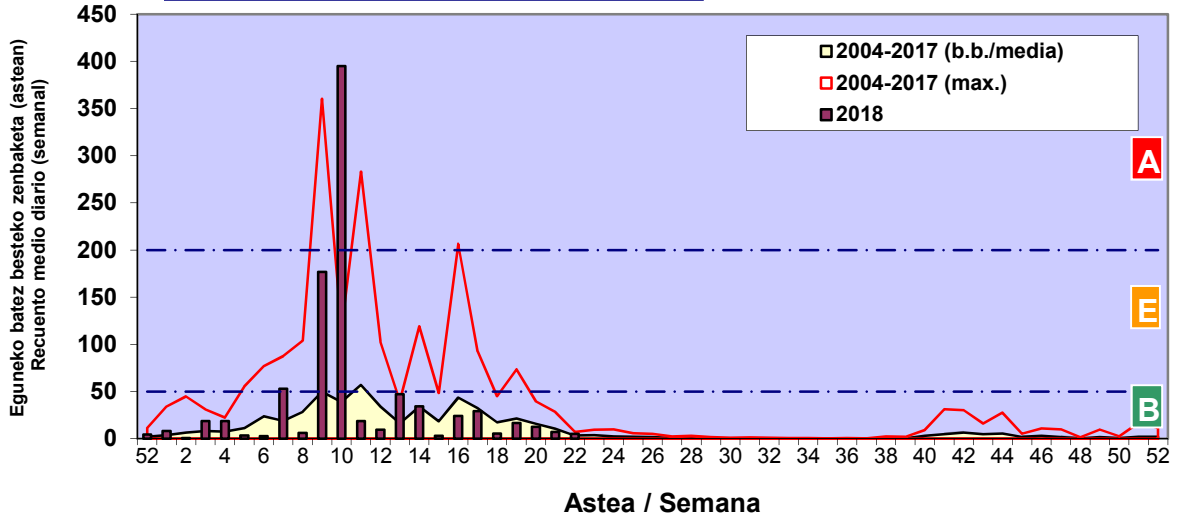

4. POLEN MOTA INTERESGARRIAK / TIPOS POLÍNICOS DE INTERÉS

Estazioa / Estación

Vitoria - Gasteiz

- Altua/Alto
- Ertaina/Medio
- Baxua/Bajo

CUPRESACEA / TAXACEA