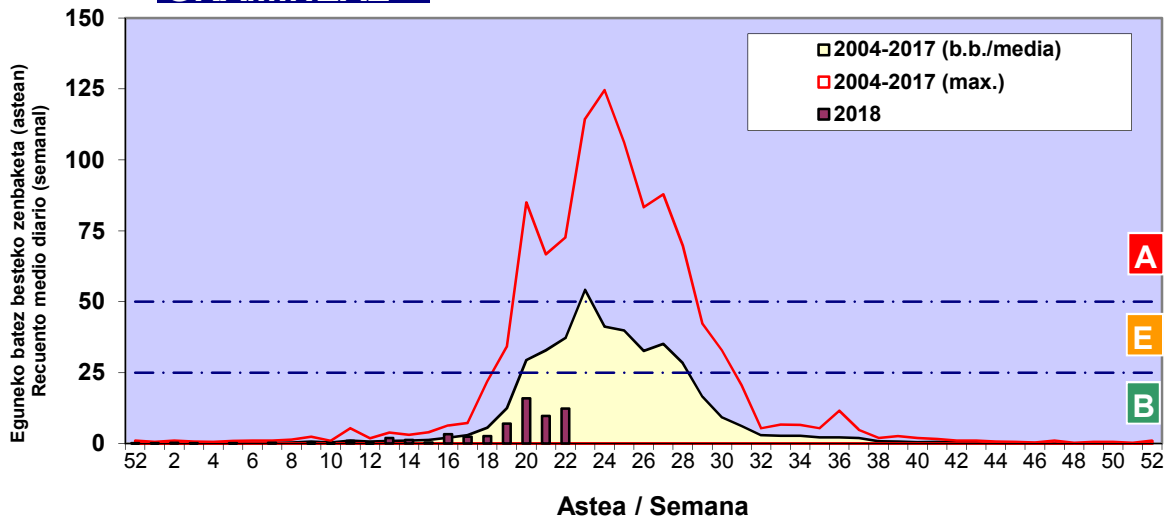

Zenbaketa ale/m3 – tan /  
Recuento en granos/m3

■ Altua/Alto  
■ Ertaina/Medio  
■ Baxua/Bajo

4. POLEN MOTA INTERESGARRIAK / TIPOS POLÍNICOS DE INTERÉS

Estazioa / Estación

Vitoria - Gasteiz

- Altua/Alto
- Ertaina/Medio
- Baxua/Bajo

**CUPRESACEA / TAXACEA**

**PINUS**

**QUERCUS**

Zenbaketa ale/m<sup>3</sup> – tan /  
Recuento en granos/m<sup>3</sup>

Estazioa / Estación

Vitoria - Gasteiz

- Altua/Alto
- Ertaina/Medio
- Baxua/Bajo

**GRAMINEAE**

**URTICA / PARIETARIA**

Zenbaketa ale/m<sup>3</sup> – tan /  
Recuento en granos/m<sup>3</sup>

**E. ALTERNARIA**

Zenbaketa esporak/m<sup>3</sup> – tan /  
Recuento en esporas/m<sup>3</sup>