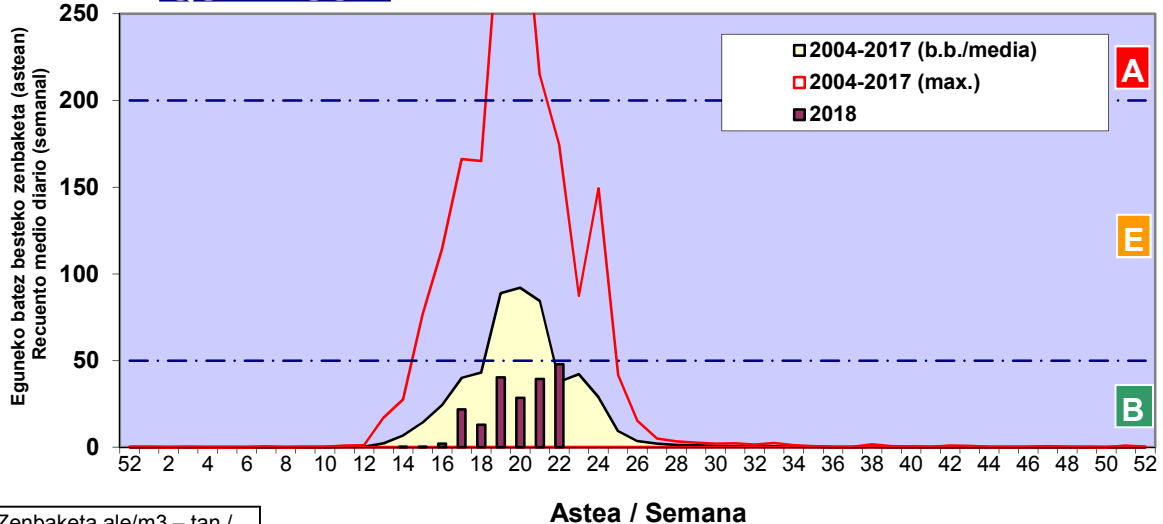

## 3. ASTEKO ZENBAKETA / RECUESTO SEMANAL

2018

Estazioa / Estación	Vitoria - Gasteiz						Astea/Semana	22
Mota / Tipo	Al / L 28/05/18	As / M 29/05/18	Az / X 30/05/18	Og / J 31/05/18	Or / V 1/06/18	Lr / S 2/06/18	Ig / D 3/06/18	b.b. / media
Acer								0
Foeniculum								0
Artemisia								0
Centaurea								0
Achillea								0
Taraxacum	1	1						0
Alnus								0
Betula						1		0
Corylus								0
Brassica						1		0
Sambucus					1			0
Chenop./Ama						3	1	1
Cupres./Taxa	4	4	9	2	9	7	1	5
Carex								0
Ericaceae								0
Mercurialis								0
Robinia								0
Castanea								0
Fagus				1				0
Quercus	9	26	9	61	57	104	69	48
Aesculus					1			0
Juglans								0
Laurus								0
Lilium								0
Magnolia								0
Acacia								0
Eucalyptus								0
Fraxinus								0
Ligustrum		1	1	1	6	7	3	3
Olea	1							0
Pinus	1	5	2	13	13	5	8	7
Cedrus								0
Plantago	1		5	4	6	6	2	3
Platanus		2	1	1	1			1
Gramineae	3	11	11	21	15	18	7	12
Rosacea								0
Rumex		1	1	4		1		1
Rhamnus								0
Populus								0
Salix								0
Tamarix								0
Tilia								0
Celtis								0
Ulmus								0
Urticaceae	1	16	5	34	5	9	3	10
Besterik/Otros		1	1	3	2	3	1	2
Esp. Alternaria	1	1	2	1	3	7	7	3
<b>Guztira /Total</b>	<b>21</b>	<b>68</b>	<b>45</b>	<b>145</b>	<b>116</b>	<b>165</b>	<b>95</b>	<b>655</b>

Zenbaketa ale/m3 – tan /  
Recuento en granos/m3

■ Altua/Alto  
■ Ertaina/Medio  
■ Baxua/Bajo

4. POLEN MOTA INTERESGARRIAK / TIPOS POLÍNICOS DE INTERÉS

Estazioa / Estación

Vitoria - Gasteiz

- Altua/Alto
- Ertaina/Medio
- Baxua/Bajo

**CUPRESACEA / TAXACEA**

**PINUS**

**QUERCUS**

Zenbaketa ale/m<sup>3</sup> – tan /  
Recuento en granos/m<sup>3</sup>

Estazioa / Estación

Vitoria - Gasteiz

- Altua/Alto
- Ertaina/Medio
- Baxua/Bajo

**GRAMINEAE**