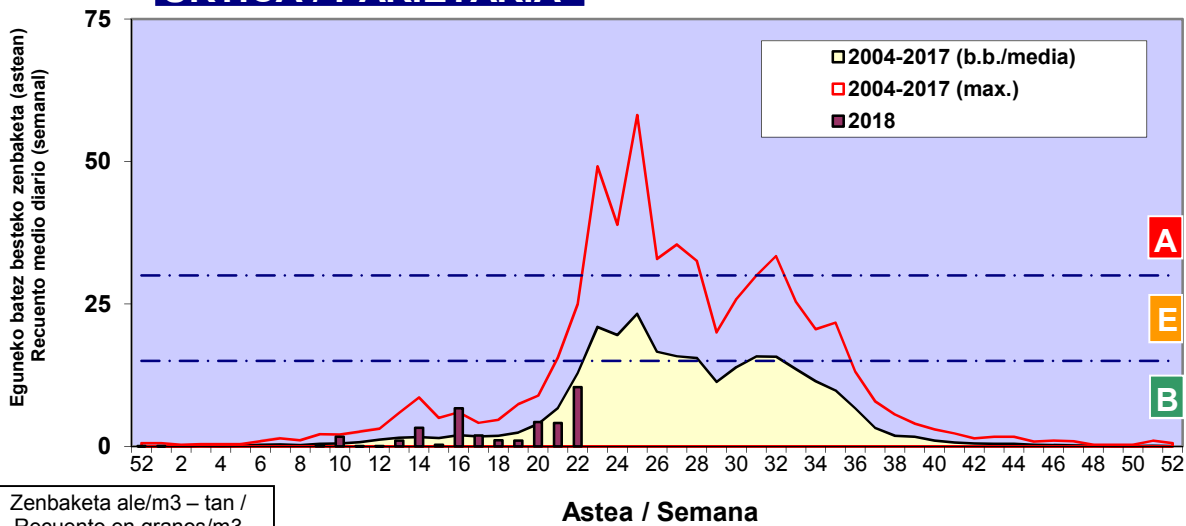

**CUPRESACEA / TAXACEA**

**PINUS**

**QUERCUS**

Zenbaketa ale/m<sup>3</sup> – tan /  
Recuento en granos/m<sup>3</sup>

Estazioa / Estación

Vitoria - Gasteiz

- Altua/Alto
- Ertaina/Medio
- Baxua/Bajo

**GRAMINEAE**

**URTICA / PARIETARIA**

Zenbaketa ale/m<sup>3</sup> – tan /  
Recuento en granos/m<sup>3</sup>

**E. ALTERNARIA**

Zenbaketa esporak/m<sup>3</sup> – tan /  
Recuento en esporas/m<sup>3</sup>