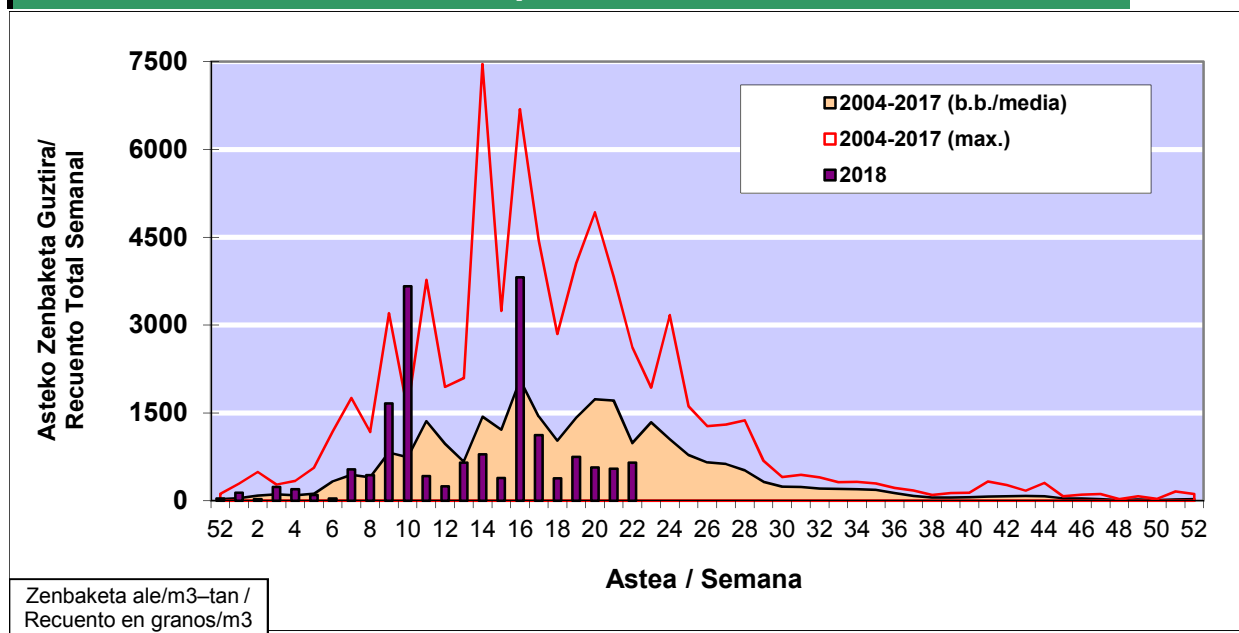

### 1. GAUR EGUNGO EGOERA / SITUACIÓN ACTUAL

		<b>Astea/Semana</b>	<b>22</b>
<b>Estazioa / Estación</b>	<b>Vitoria - Gasteiz</b>	<b>28/05 - 03/06</b>	<b>2018</b>

Polen mota interesgarriak / Tipos polínicos de interés	Zuhaitza-Landarea / Árbol- Planta	Egoera / Situación*	Hurrengo asterako joera / Tendencia próxima semana
<b>Cupresaceas /Taxaceas</b>	Altzifrea-Hagina/Ciprés-Tejo	Baxua / Bajo	=
<b>Pinus</b>	Pinua/Pino	Baxua / Bajo	=
<b>Quercus</b>	Haritza-Artea/Roble-Encina	Baxua / Bajo	=
<b>Gramineae</b>	Graminea/Gramínea	Baxua / Bajo	=
<b>Urticaceas</b>	Asuna-Horma-belarra/Ortiga- Parietaria	Baxua / Bajo	=
<b>E. Alternaria</b>	Alternariaren esporak / Esporas de Alternaria	Baxua / Bajo	=
*Ebaluaketa irizpideak, "Red Española de Aerobiología"-ren arabera / Criterios de evaluación de acuerdo a la Red Española de Aerobiología			

### 2. ASTEKO ZENBAKETA GUZTIRA / RECuento TOTAL SEMANAL

<b>Estazioa / Estación</b>	<b>Vitoria - Gasteiz</b>
----------------------------	--------------------------

#### Asteko Zenbaketa Guztira / Recuento Total Semanal