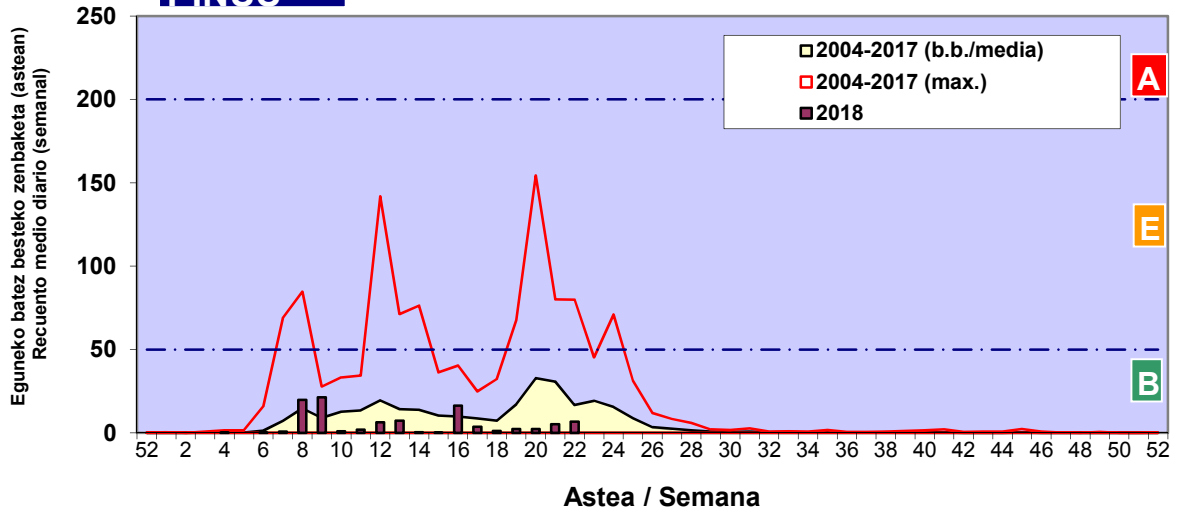

## 3. ASTEKO ZENBAKETA / RECUESTO SEMANAL

2018

Estazioa / Estación	Vitoria - Gasteiz						Astea/Semana	22
Mota / Tipo	Al / L 28/05/18	As / M 29/05/18	Az / X 30/05/18	Og / J 31/05/18	Or / V 1/06/18	Lr / S 2/06/18	Ig / D 3/06/18	b.b. / media
Acer								0
Foeniculum								0
Artemisia								0
Centaurea								0
Achillea								0
Taraxacum	1	1						0
Alnus								0
Betula						1		0
Corylus								0
Brassica						1		0
Sambucus					1			0
Chenop./Ama						3	1	1
Cupres./Taxa	4	4	9	2	9	7	1	5
Carex								0
Ericaceae								0
Mercurialis								0
Robinia								0
Castanea								0
Fagus				1				0
Quercus	9	26	9	61	57	104	69	48
Aesculus					1			0
Juglans								0
Laurus								0
Lilium								0
Magnolia								0
Acacia								0
Eucalyptus								0
Fraxinus								0
Ligustrum		1	1	1	6	7	3	3
Olea	1							0
Pinus	1	5	2	13	13	5	8	7
Cedrus								0
Plantago	1		5	4	6	6	2	3
Platanus		2	1	1	1			1
Gramineae	3	11	11	21	15	18	7	12
Rosacea								0
Rumex		1	1	4		1		1
Rhamnus								0
Populus								0
Salix								0
Tamarix								0
Tilia								0
Celtis								0
Ulmus								0
Urticaceae	1	16	5	34	5	9	3	10
Besterik/Otros		1	1	3	2	3	1	2
Esp. Alternaria	1	1	2	1	3	7	7	3
<b>Guztira /Total</b>	<b>21</b>	<b>68</b>	<b>45</b>	<b>145</b>	<b>116</b>	<b>165</b>	<b>95</b>	<b>655</b>

Zenbaketa ale/m3 – tan /  
Recuento en granos/m3

■ Altua/Alto  
■ Ertaina/Medio  
■ Baxua/Bajo

4. POLEN MOTA INTERESGARRIAK / TIPOS POLÍNICOS DE INTERÉS

Estazioa / Estación

Vitoria - Gasteiz

- Altua/Alto
- Ertaina/Medio
- Baxua/Bajo

**CUPRESACEA / TAXACEA**

**PINUS**

**QUERCUS**

Zenbaketa ale/m<sup>3</sup> – tan /  
Recuento en granos/m<sup>3</sup>

Estazioa / Estación

Vitoria - Gasteiz

- Altua/Alto
- Ertaina/Medio
- Baxua/Bajo

**GRAMINEAE**