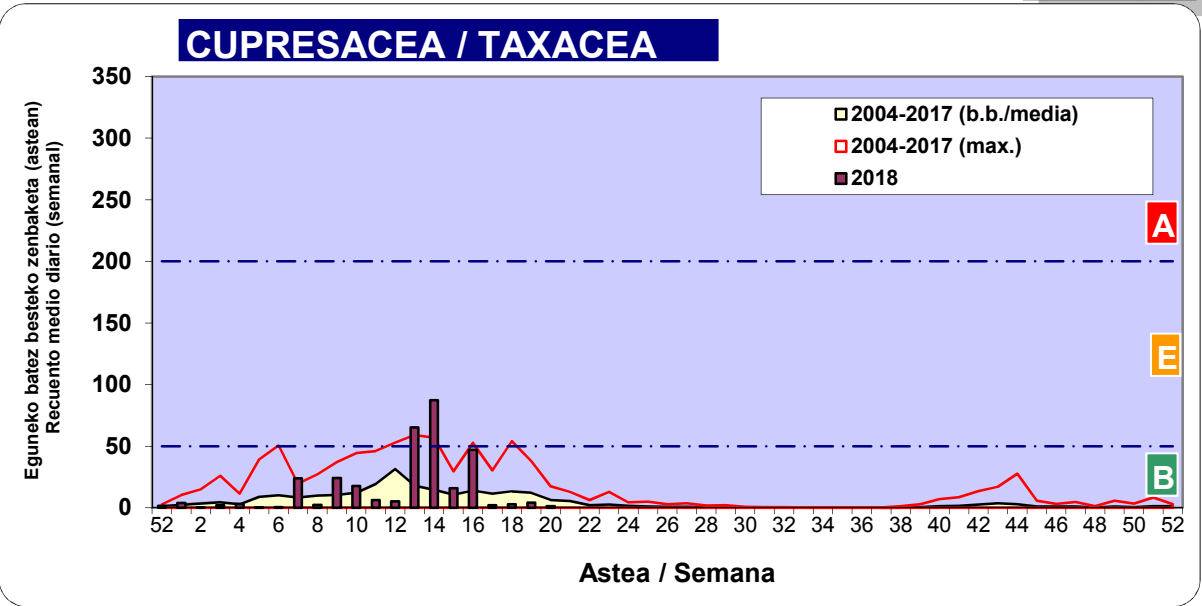

2018

Estazioa / Estación	Bilbo- Bilbao						Astea/Semana	20
Mota / Tipo	Al / L	As / M	Az / X	Og / J	Or / V	Lr / S	Ig / D	b.b. / media
	14/05/18	15/05/18	16/05/18	17/05/18	18/05/18	19/05/18	20/05/18	
Acer								0
Foeniculum								0
Artemisia								0
Centaurea								0
Achillea						1	1	0
Taraxacum								0
Alnus								0
Betula				2	2			1
Corylus								0
Brassica								0
Sambucus					4	4		1
Chenop./Ama				1		1		0
Cupres./Taxa	1		1	2	2	2	1	1
Carex								0
Ericaceae						1	1	0
Mercurialis				1				0
Robinia								0
Castanea								0
Fagus								0
Quercus	1	1		14	10	8	10	6
Aesculus								0
Juglans							1	0
Laurus								0
Lilium								0
Magnolia								0
Acacia								0
Eucalyptus				1				0
Fraxinus								0
Ligustrum							1	0
Olea								0
Pinus	2	1	1	9	2	1	1	2
Cedrus								0
Plantago		1		6	5	2	4	3
Platanus								0
Gramineae	2	1	1	24	19	29	38	16
Rosacea								0
Rumex			1	6	7	3	4	3
Rhamnus								0
Populus								0
Salix								0
Tamarix					1	1		0
Tilia								0
Celtis								0
Ulmus								0
Urticaceae	4	2	1	17	16	22	13	11
Besterik/Otros	2	1			5	4		2
Esp. Alternaria				1		1	1	0
Guztira /Total	12	7	5	83	73	79	75	334

Zenbaketa ale/m3 – tan /
Recuento en granos/m3

■ Altua/Alto
■ Ertaina/Medio
■ Baxua/Bajo

4. POLEN MOTA INTERESGARRIAK / TIPOS POLÍNICOS DE INTERÉS

Estazioa / Estación **Bilbo- Bilbao**

- Altua/Alto
- Ertaina/Medio
- Baxua/Bajo

Estazioa / Estación

Bilbo- Bilbao

- Altua/Alto
- Ertaina/Medio
- Baxua/Bajo

GRAMINEAE

BETULA

QUERCUS

Zenbaketa ale/m3 – tan /
 Recuento en granos/m3