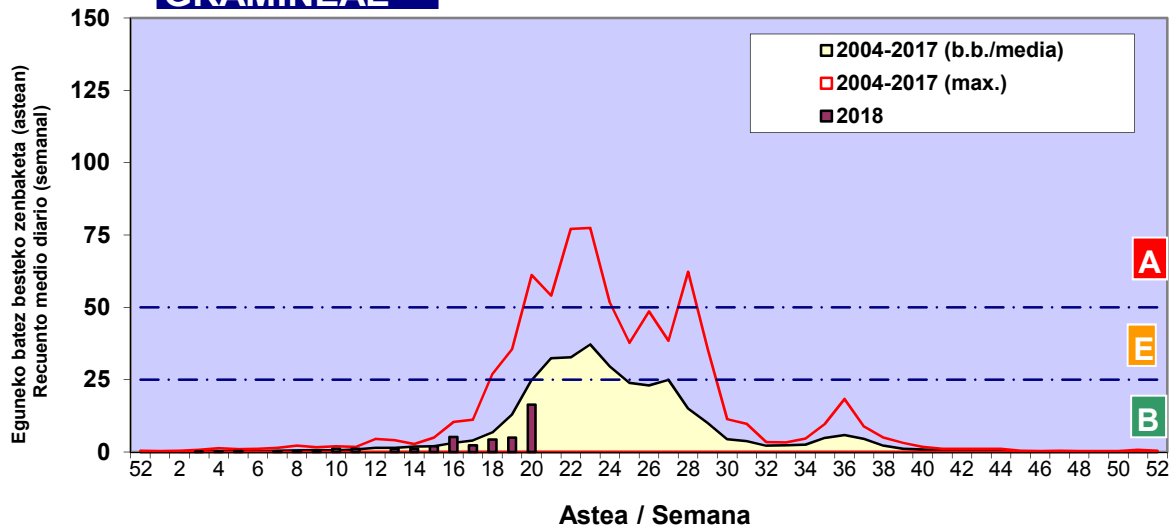

2018

Estazioa / Estación	Bilbo- Bilbao						Astea/Semana	20
Mota / Tipo	Al / L	As / M	Az / X	Og / J	Or / V	Lr / S	Ig / D	b.b. / media
	14/05/18	15/05/18	16/05/18	17/05/18	18/05/18	19/05/18	20/05/18	
Acer								0
Foeniculum								0
Artemisia								0
Centaurea								0
Achillea						1	1	0
Taraxacum								0
Alnus								0
Betula				2	2			1
Corylus								0
Brassica								0
Sambucus					4	4		1
Chenop./Ama				1		1		0
Cupres./Taxa	1		1	2	2	2	1	1
Carex								0
Ericaceae						1	1	0
Mercurialis				1				0
Robinia								0
Castanea								0
Fagus								0
Quercus	1	1		14	10	8	10	6
Aesculus								0
Juglans							1	0
Laurus								0
Lilium								0
Magnolia								0
Acacia								0
Eucalyptus				1				0
Fraxinus								0
Ligustrum							1	0
Olea								0
Pinus	2	1	1	9	2	1	1	2
Cedrus								0
Plantago		1		6	5	2	4	3
Platanus								0
Gramineae	2	1	1	24	19	29	38	16
Rosacea								0
Rumex			1	6	7	3	4	3
Rhamnus								0
Populus								0
Salix								0
Tamarix					1	1		0
Tilia								0
Celtis								0
Ulmus								0
Urticaceae	4	2	1	17	16	22	13	11
Besterik/Otros	2	1			5	4		2
Esp. Alternaria				1		1	1	0
Guztira /Total	12	7	5	83	73	79	75	334

Zenbaketa ale/m3 – tan /
Recuento en granos/m3

■ Altua/Alto
■ Ertaina/Medio
■ Baxua/Bajo

4. POLEN MOTA INTERESGARRIAK / TIPOS POLÍNICOS DE INTERÉS

Estazioa / Estación **Bilbo- Bilbao**

- Altua/Alto
- Ertaina/Medio
- Baxua/Bajo

Estazioa / Estación

Bilbo- Bilbao

- Altua/Alto
- Ertaina/Medio
- Baxua/Bajo

GRAMINEAE

BETULA

QUERCUS

Zenbaketa ale/m3 – tan /
 Recuento en granos/m3