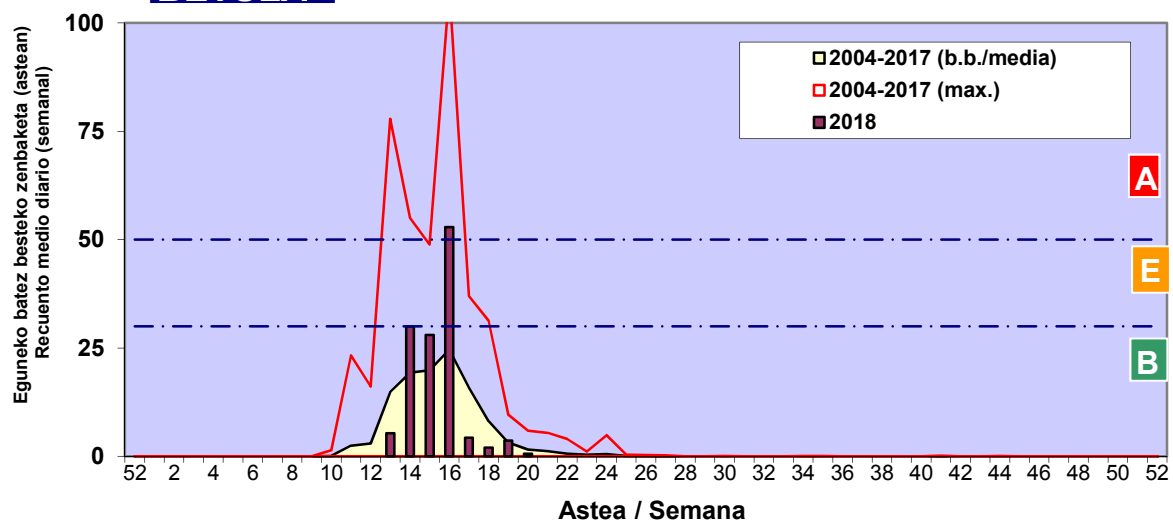

Estazioa / Estación

Bilbo- Bilbao

- Altua/Alto
- Ertaina/Medio
- Baxua/Bajo

GRAMINEAE

BETULA

QUERCUS

Zenbaketa ale/m3 – tan /
 Recuento en granos/m3