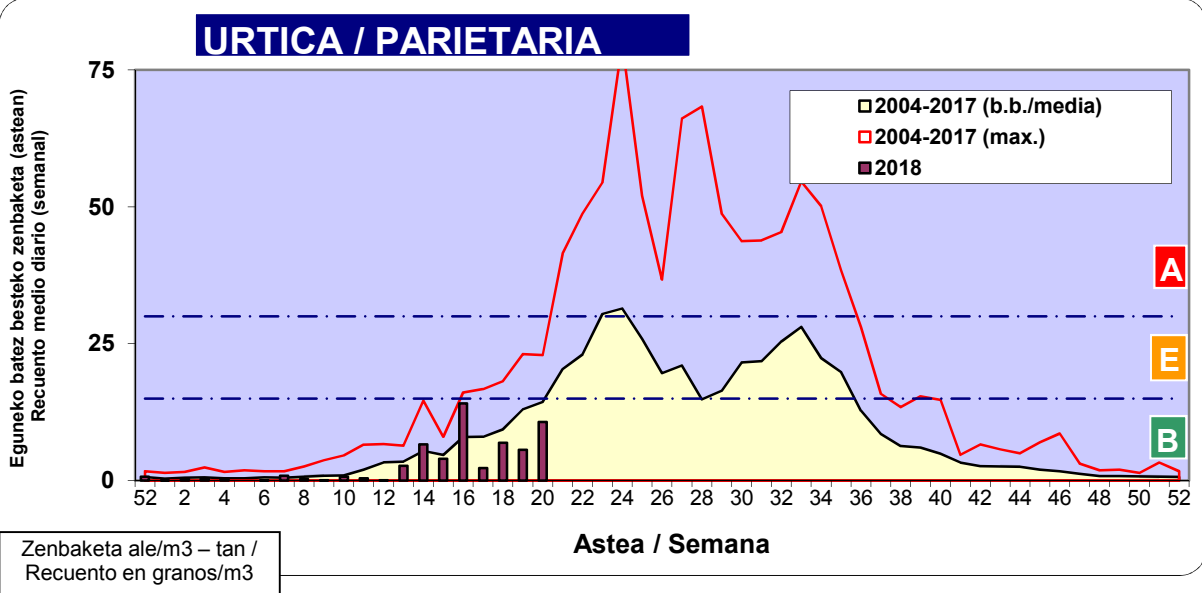

2018

Estazioa / Estación	Bilbo- Bilbao						Astea/Semana	20
Mota / Tipo	Al / L	As / M	Az / X	Og / J	Or / V	Lr / S	Ig / D	b.b. / media
	14/05/18	15/05/18	16/05/18	17/05/18	18/05/18	19/05/18	20/05/18	
Acer								0
Foeniculum								0
Artemisia								0
Centaurea								0
Achillea						1	1	0
Taraxacum								0
Alnus								0
Betula				2	2			1
Corylus								0
Brassica								0
Sambucus					4	4		1
Chenop./Ama				1		1		0
Cupres./Taxa	1		1	2	2	2	1	1
Carex								0
Ericaceae						1	1	0
Mercurialis				1				0
Robinia								0
Castanea								0
Fagus								0
Quercus	1	1		14	10	8	10	6
Aesculus								0
Juglans							1	0
Laurus								0
Lilium								0
Magnolia								0
Acacia								0
Eucalyptus				1				0
Fraxinus								0
Ligustrum							1	0
Olea								0
Pinus	2	1	1	9	2	1	1	2
Cedrus								0
Plantago		1		6	5	2	4	3
Platanus								0
Gramineae	2	1	1	24	19	29	38	16
Rosacea								0
Rumex			1	6	7	3	4	3
Rhamnus								0
Populus								0
Salix								0
Tamarix					1	1		0
Tilia								0
Celtis								0
Ulmus								0
Urticaceae	4	2	1	17	16	22	13	11
Besterik/Otros	2	1			5	4		2
Esp. Alternaria				1		1	1	0
Guztira /Total	12	7	5	83	73	79	75	334

Zenbaketa ale/m3 – tan /
Recuento en granos/m3

■ Altua/Alto
■ Ertaina/Medio
■ Baxua/Bajo

4. POLEN MOTA INTERESGARRIAK / TIPOS POLÍNICOS DE INTERÉS

Estazioa / Estación **Bilbo- Bilbao**

- Altua/Alto
- Ertaina/Medio
- Baxua/Bajo

Estazioa / Estación

Bilbo- Bilbao

- Altua/Alto
- Ertaina/Medio
- Baxua/Bajo

GRAMINEAE

BETULA

QUERCUS

Zenbaketa ale/m3 – tan /
 Recuento en granos/m3