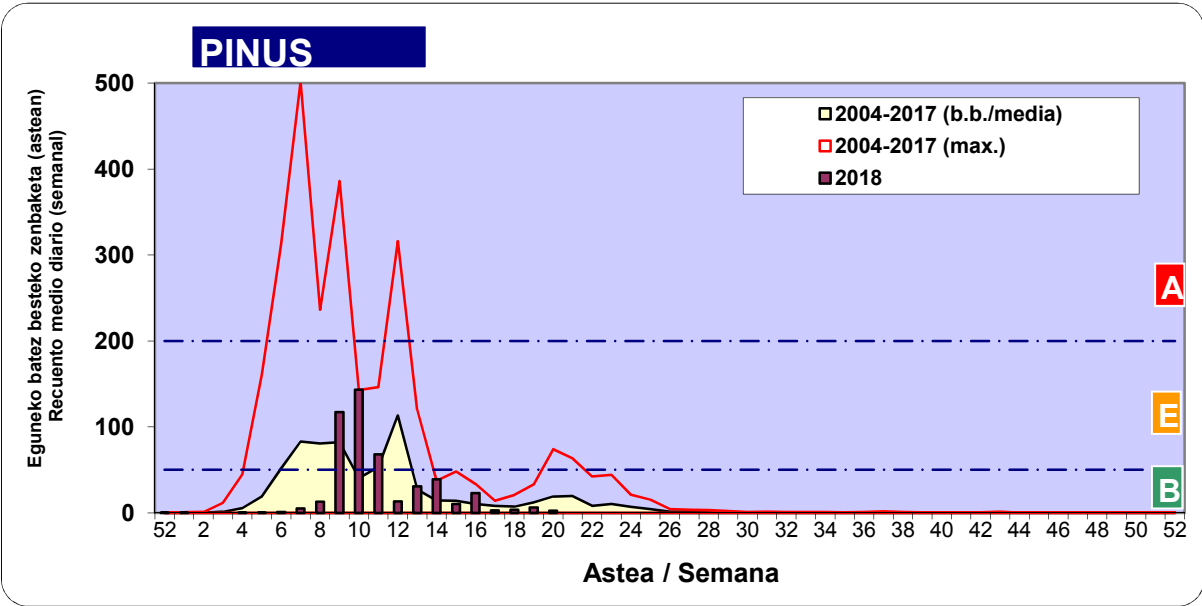

2018

Estazioa / Estación	Bilbo- Bilbao						Astea/Semana	20
Mota / Tipo	Al / L	As / M	Az / X	Og / J	Or / V	Lr / S	Ig / D	b.b. / media
	14/05/18	15/05/18	16/05/18	17/05/18	18/05/18	19/05/18	20/05/18	
Acer								0
Foeniculum								0
Artemisia								0
Centaurea								0
Achillea						1	1	0
Taraxacum								0
Alnus								0
Betula				2	2			1
Corylus								0
Brassica								0
Sambucus					4	4		1
Chenop./Ama				1		1		0
Cupres./Taxa	1		1	2	2	2	1	1
Carex								0
Ericaceae						1	1	0
Mercurialis				1				0
Robinia								0
Castanea								0
Fagus								0
Quercus	1	1		14	10	8	10	6
Aesculus								0
Juglans							1	0
Laurus								0
Lilium								0
Magnolia								0
Acacia								0
Eucalyptus				1				0
Fraxinus								0
Ligustrum							1	0
Olea								0
Pinus	2	1	1	9	2	1	1	2
Cedrus								0
Plantago		1		6	5	2	4	3
Platanus								0
Gramineae	2	1	1	24	19	29	38	16
Rosacea								0
Rumex			1	6	7	3	4	3
Rhamnus								0
Populus								0
Salix								0
Tamarix					1	1		0
Tilia								0
Celtis								0
Ulmus								0
Urticaceae	4	2	1	17	16	22	13	11
Besterik/Otros	2	1			5	4		2
Esp. Alternaria				1		1	1	0
Guztira /Total	12	7	5	83	73	79	75	334

Zenbaketa ale/m3 – tan /
Recuento en granos/m3

■ Altua/Alto
■ Ertaina/Medio
■ Baxua/Bajo

4. POLEN MOTA INTERESGARRIAK / TIPOS POLÍNICOS DE INTERÉS

Estazioa / Estación **Bilbo- Bilbao**

- Altua/Alto
- Ertaina/Medio
- Baxua/Bajo

Estazioa / Estación

Bilbo- Bilbao

- Altua/Alto
- Ertaina/Medio
- Baxua/Bajo

GRAMINEAE

BETULA

QUERCUS

Zenbaketa ale/m3 – tan /
 Recuento en granos/m3