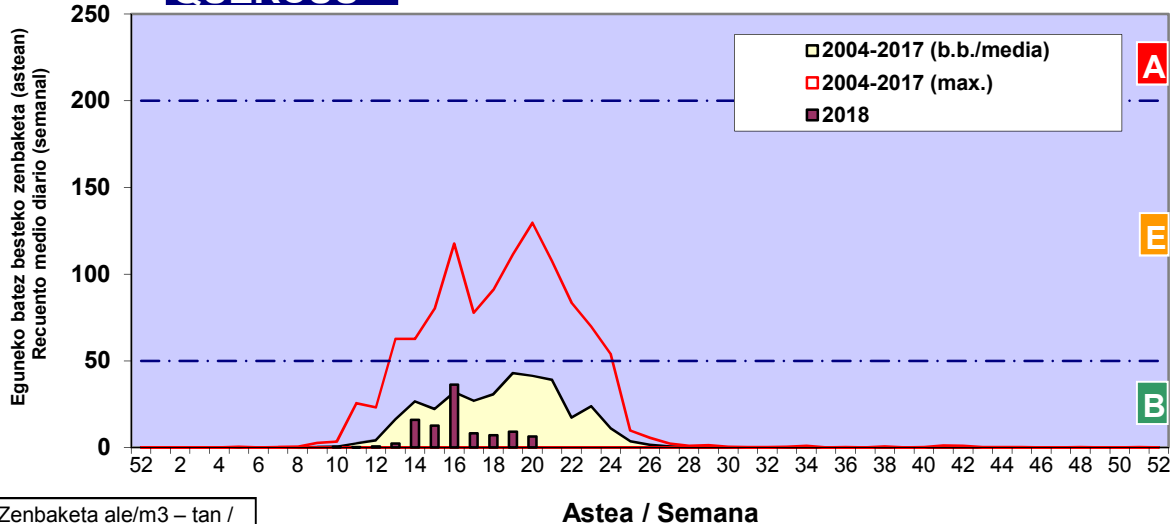

Zenbaketa ale/m3 – tan /
Recuento en granos/m3

■ Altua/Alto
■ Ertaina/Medio
■ Baxua/Bajo

4. POLEN MOTA INTERESGARRIAK / TIPOS POLÍNICOS DE INTERÉS

Estazioa / Estación **Bilbo- Bilbao**

- Altua/Alto
- Ertaina/Medio
- Baxua/Bajo

Estazioa / Estación

Bilbo- Bilbao

- Altua/Alto
- Ertaina/Medio
- Baxua/Bajo

GRAMINEAE

BETULA

QUERCUS

Zenbaketa ale/m3 – tan /
 Recuento en granos/m3