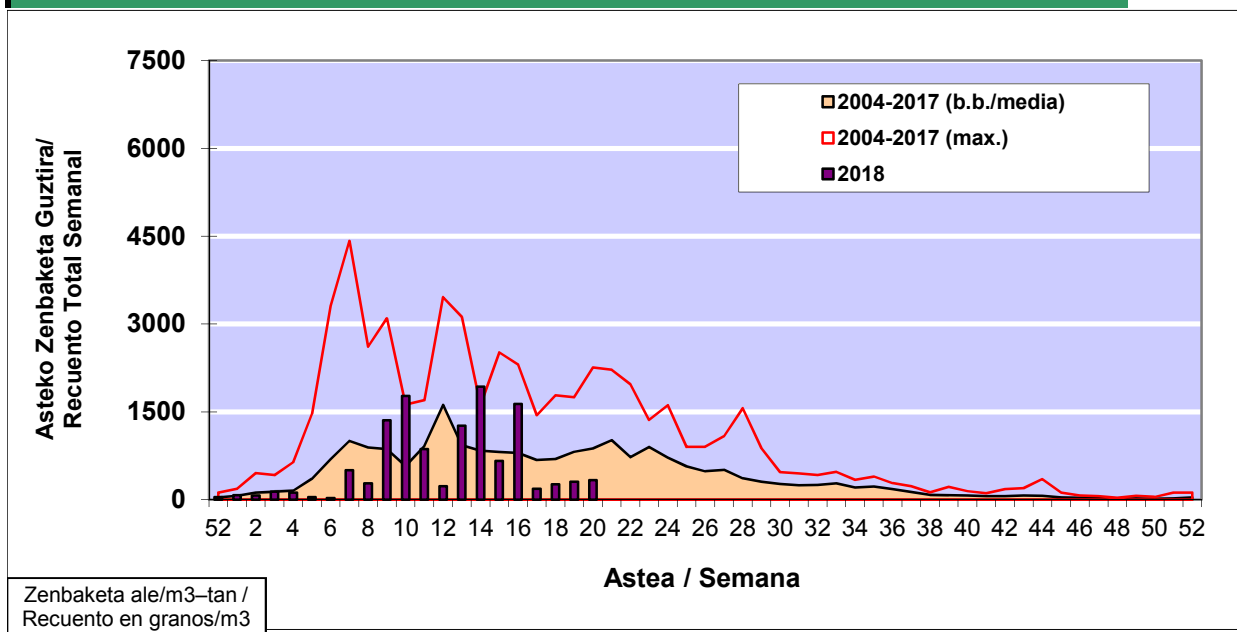

POLEN ZENBAKETA / RECuento DE POLEN

Osasun Sailaren Sarea / Red del Departamento de Salud

1. GAUR EGUNGO EGOERA / SITUACIÓN ACTUAL

		Astea/Semana	20
Estazioa / Estación	Bilbo- Bilbao	14/05 - 20/05	2018

Polen mota interesgarriak / Tipos polínicos de interés	Zuhaitza-Landarea / Árbol- Planta	Egoera / Situación*	Hurrengo asterako joera / Tendencia próxima semana
Cupresaceas /Taxaceas	Altzifrea-Hagina/Ciprés-Tejo	Baxua / Bajo	=
Pinus	Pinua/Pino	Baxua / Bajo	=
Urticaceas	Asuna-Horma-belarra/Ortiga- Parietaria	Baxua / Bajo	▲
Betula	Urkia/Abedul	Baxua / Bajo	=
Gramineae	Graminea/Gramínea	Baxua / Bajo	▲
Quercus	Haritza-Artea/Roble-Encina	Baxua / Bajo	=
*Ebaluaketa irizpideak, "Red Española de Aerobiología"-ren arabera / Criterios de evaluación de acuerdo a la Red Española de Aerobiología			

2. ASTEKO ZENBAKETA GUZTIRA / RECuento TOTAL SEMANAL

Estazioa / Estación	Bilbo- Bilbao
----------------------------	----------------------

Asteko Zenbaketa Guztira / Recuento Total Semanal

3. ASTEKO ZENBAKETA / RECUESTO SEMANAL