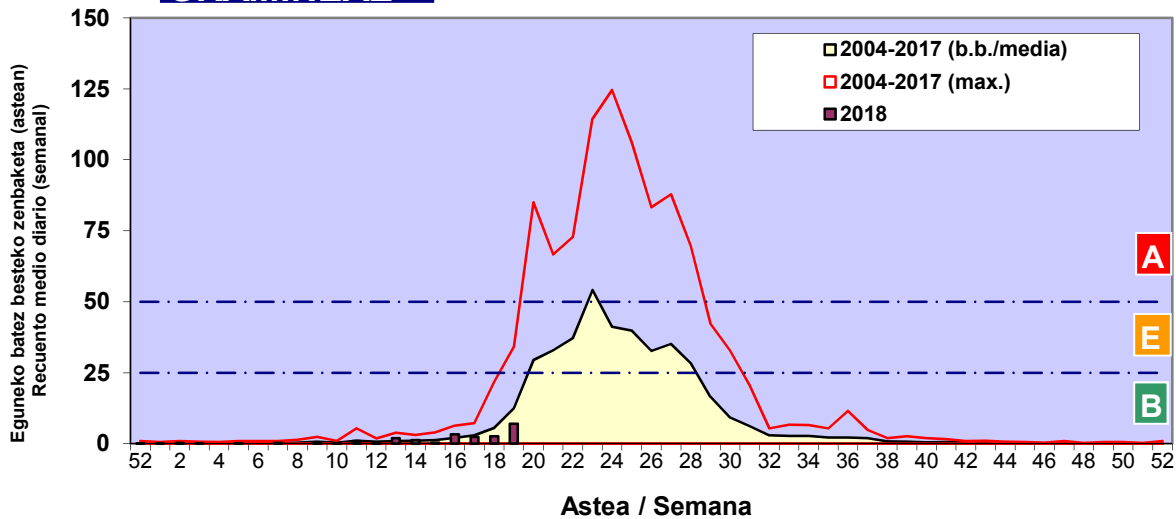

Zenbaketa ale/m3 – tan /  
Recuento en granos/m3

■ Altua/Alto  
■ Ertaina/Medio  
■ Baxua/Bajo

4. POLEN MOTA INTERESGARRIAK / TIPOS POLÍNICOS DE INTERÉS

Estazioa / Estación **Vitoria - Gasteiz**

- Altua/Alto
- Ertaina/Medio
- Baxua/Bajo

Zenbaketa ale/m<sup>3</sup> – tan /  
Recuento en granos/m<sup>3</sup>

Estazioa / Estación

Vitoria - Gasteiz

- Altua/Alto
- Ertaina/Medio
- Baxua/Bajo

**QUERCUS**

**GRAMINEAE**

**URTICA / PARIETARIA**

Zenbaketa ale/m<sup>3</sup> – tan /  
Recuento en granos/m<sup>3</sup>