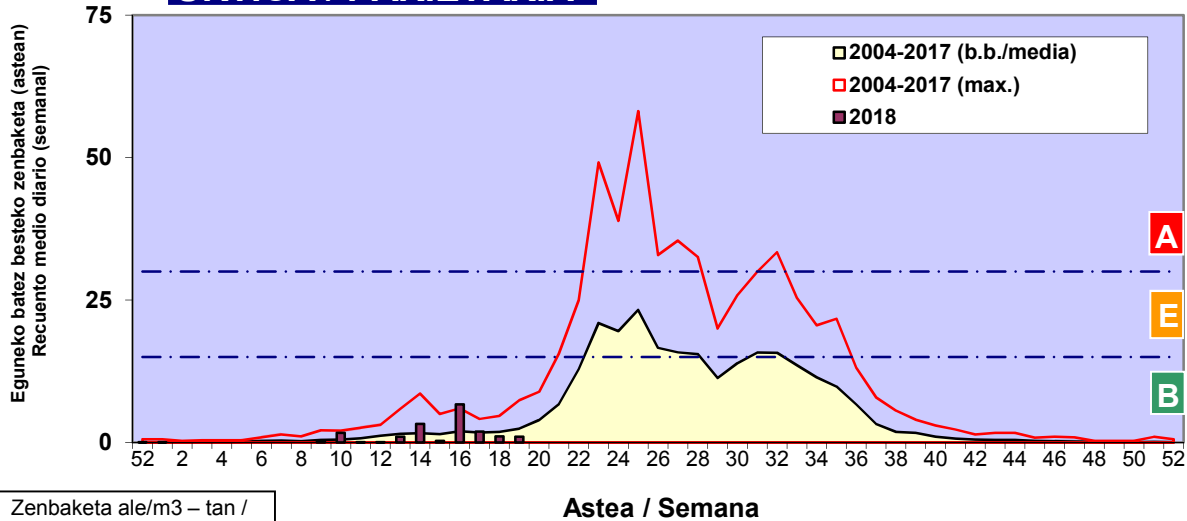

Zenbaketa ale/m3 – tan /  
Recuento en granos/m3

■ Altua/Alto  
■ Ertaina/Medio  
■ Baxua/Bajo

4. POLEN MOTA INTERESGARRIAK / TIPOS POLÍNICOS DE INTERÉS

Estazioa / Estación **Vitoria - Gasteiz**

- Altua/Alto
- Ertaina/Medio
- Baxua/Bajo

Zenbaketa ale/m<sup>3</sup> – tan /  
Recuento en granos/m<sup>3</sup>

Estazioa / Estación

Vitoria - Gasteiz

- Altua/Alto
- Ertaina/Medio
- Baxua/Bajo

**QUERCUS**

**GRAMINEAE**

**URTICA / PARIETARIA**

Zenbaketa ale/m<sup>3</sup> – tan /  
Recuento en granos/m<sup>3</sup>