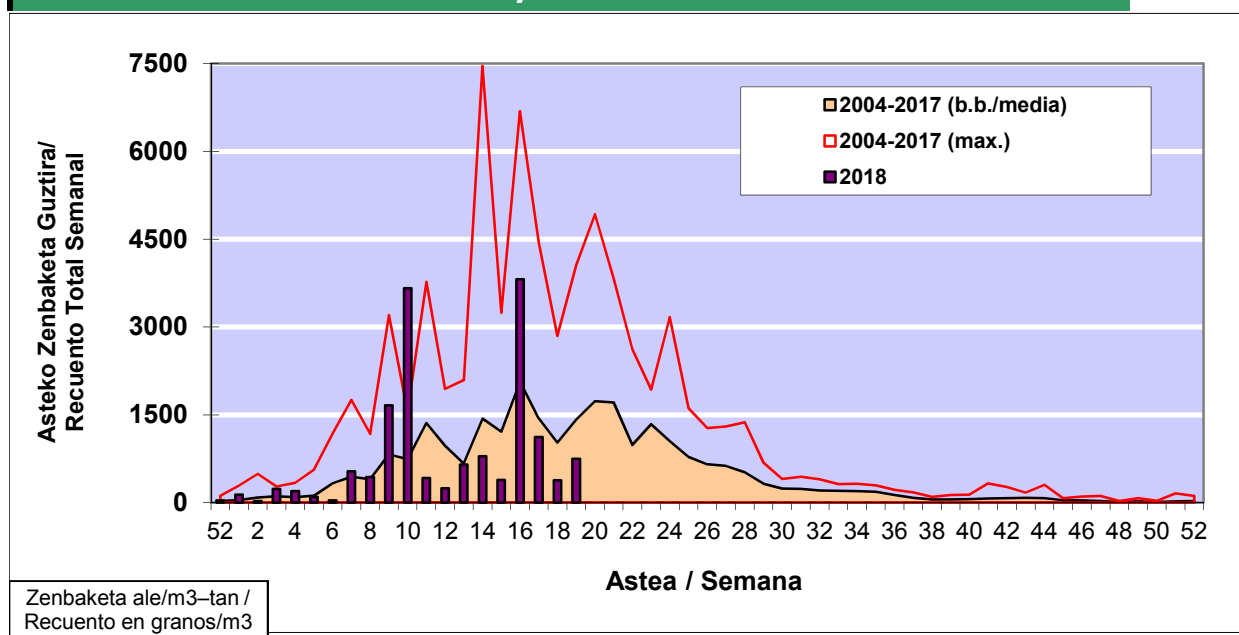

### 1. GAUR EGUNGO EGOERA / SITUACIÓN ACTUAL

		<b>Astea/Semana</b>	<b>19</b>
<b>Estazioa / Estación</b>	<b>Vitoria - Gasteiz</b>	<b>07/05 - 13/05</b>	<b>2018</b>

Polen mota interesgarriak / Tipos polínicos de interés	Zuhaitza-Landarea / Árbol- Planta	Egoera / Situación*	Hurrengo asterako joera / Tendencia próxima semana
<b>Cupresaceas /Taxaceas</b>	Altzifrea-Hagina/Ciprés-Tejo	Baxua / Bajo	=
<b>Pinus</b>	Pinua/Pino	Baxua / Bajo	=
<b>Quercus</b>	Haritza-Artea/Roble-Encina	Baxua / Bajo	=
<b>Gramineae</b>	Graminea/Gramínea	Baxua / Bajo	=
<b>Betula</b>	Urkia/Abedul	Baxua / Bajo	=
<b>Urticaceas</b>	Asuna-Horma-belarra/Ortiga- Parietaria	Baxua / Bajo	=
*Ebaluaketa irizpideak, "Red Española de Aerobiología"-ren arabera / Criterios de evaluación de acuerdo a la Red Española de Aerobiología			

### 2. ASTEKO ZENBAKETA GUZTIRA / RECUENTO TOTAL SEMANAL

<b>Estazioa / Estación</b>	<b>Vitoria - Gasteiz</b>
----------------------------	--------------------------

#### Asteko Zenbaketa Guztira / Recuento Total Semanal