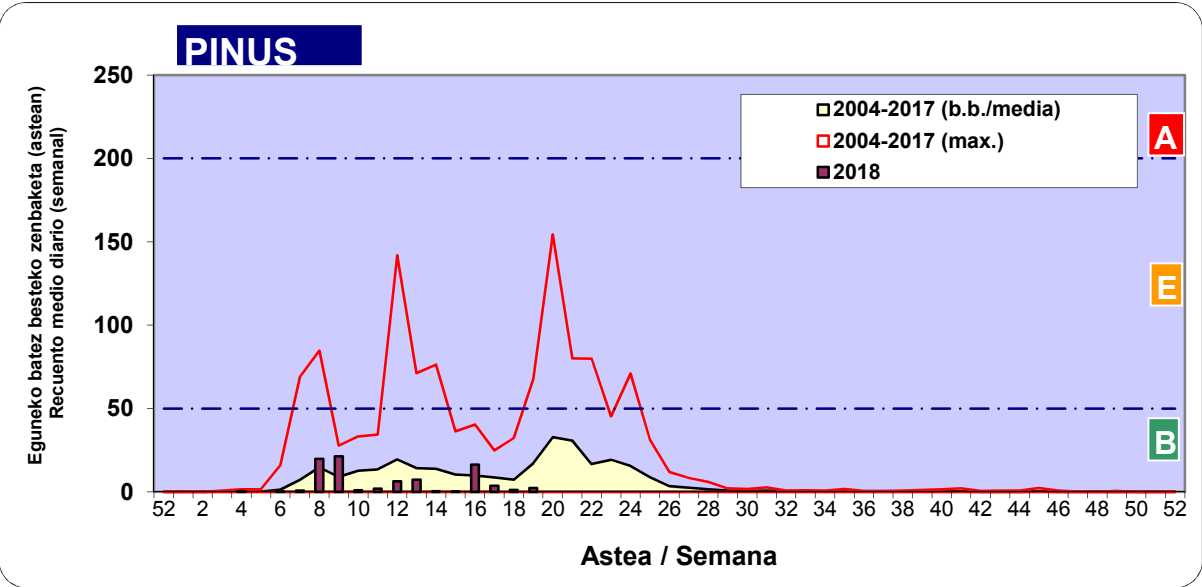

## 3. ASTEKO ZENBAKETA / RECuento SEMANAL

2018

Estazioa / Estación	Vitoria - Gasteiz					Astea/Semana	19	
Mota / Tipo	Al / L 7/05/18	As / M 8/05/18	Az / X 9/05/18	Og / J 10/05/18	Or / V 11/05/18	Lr / S 12/05/18	Ig / D 13/05/18	b.b. / media
Acer			1			1	4	1
Foeniculum								0
Artemisia								0
Centaurea								0
Achillea	1				1			0
Taraxacum								0
Alnus								0
Betula	6	1		1	15	2	1	4
Corylus								0
Brassica								0
Sambucus	1							0
Chenop./Ama								0
Cupres./Taxa	41	11	5	19	18	10	12	17
Carex	1				1	1		0
Ericaceae	1			1	5	1		1
Mercurialis								0
Robinia								0
Castanea								0
Fagus	16	1	1	7	7	3	1	5
Quercus	90	7	10	26	99	29	22	40
Aesculus	3	2	3	8	3	5	2	4
Juglans	1			1	2			1
Laurus								0
Lilium								0
Magnolia								0
Acacia								0
Eucalyptus	2			1	1	1		1
Fraxinus				1				0
Ligustrum								0
Olea	1				1		1	0
Pinus	4			1	5	2	5	2
Cedrus								0
Plantago	7	1	1	1	3	2	1	2
Platanus	19	17	14	21	17	7	18	16
Gramineae	17	1	3	3	22	3		7
Rosacea								0
Rumex	3				5			1
Rhamnus								0
Populus						1		0
Salix	1				1	1		0
Tamarix								0
Tilia								0
Celtis								0
Ulmus								0
Urticaceae	2		1	2	1		1	1
Besterik/Otros	7	1	1	3	2	1	2	2
Esp. Alternaria	1			1	1			0
<b>Guztira /Total</b>	<b>224</b>	<b>42</b>	<b>40</b>	<b>96</b>	<b>209</b>	<b>70</b>	<b>70</b>	<b>751</b>

Zenbaketa ale/m3 – tan /  
Recuento en granos/m3

■ Altua/Alto  
■ Ertaina/Medio  
■ Baxua/Bajo

4. POLEN MOTA INTERESGARRIAK / TIPOS POLÍNICOS DE INTERÉS

Estazioa / Estación **Vitoria - Gasteiz**

- Altua/Alto
- Ertaina/Medio
- Baxua/Bajo

Zenbaketa ale/m<sup>3</sup> – tan /  
Recuento en granos/m<sup>3</sup>

Estazioa / Estación

Vitoria - Gasteiz

- Altua/Alto
- Ertaina/Medio
- Baxua/Bajo

**QUERCUS**

**GRAMINEAE**

**URTICA / PARIETARIA**

Zenbaketa ale/m<sup>3</sup> – tan /  
Recuento en granos/m<sup>3</sup>