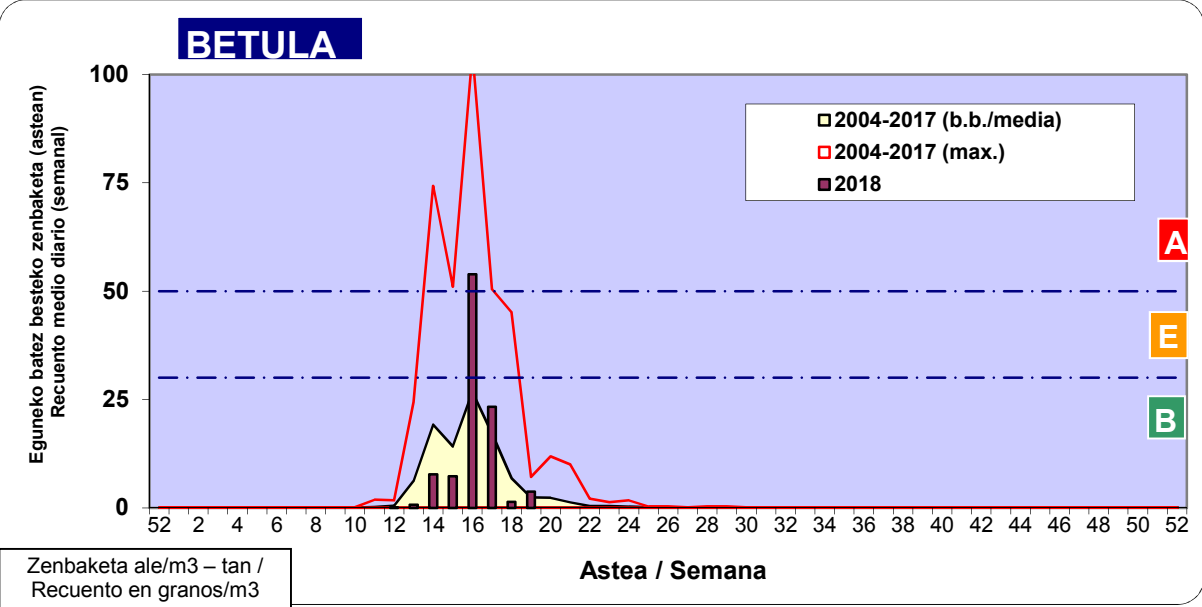

## 3. ASTEKO ZENBAKETA / RECuento SEMANAL

2018

Estazioa / Estación	Vitoria - Gasteiz					Astea/Semana	19	
Mota / Tipo	Al / L 7/05/18	As / M 8/05/18	Az / X 9/05/18	Og / J 10/05/18	Or / V 11/05/18	Lr / S 12/05/18	Ig / D 13/05/18	b.b. / media
Acer			1			1	4	1
Foeniculum								0
Artemisia								0
Centaurea								0
Achillea	1				1			0
Taraxacum								0
Alnus								0
Betula	6	1		1	15	2	1	4
Corylus								0
Brassica								0
Sambucus	1							0
Chenop./Ama								0
Cupres./Taxa	41	11	5	19	18	10	12	17
Carex	1				1	1		0
Ericaceae	1			1	5	1		1
Mercurialis								0
Robinia								0
Castanea								0
Fagus	16	1	1	7	7	3	1	5
Quercus	90	7	10	26	99	29	22	40
Aesculus	3	2	3	8	3	5	2	4
Juglans	1			1	2			1
Laurus								0
Lilium								0
Magnolia								0
Acacia								0
Eucalyptus	2			1	1	1		1
Fraxinus				1				0
Ligustrum								0
Olea	1				1		1	0
Pinus	4			1	5	2	5	2
Cedrus								0
Plantago	7	1	1	1	3	2	1	2
Platanus	19	17	14	21	17	7	18	16
Gramineae	17	1	3	3	22	3		7
Rosacea								0
Rumex	3				5			1
Rhamnus								0
Populus						1		0
Salix	1				1	1		0
Tamarix								0
Tilia								0
Celtis								0
Ulmus								0
Urticaceae	2		1	2	1		1	1
Besterik/Otros	7	1	1	3	2	1	2	2
Esp. Alternaria	1			1	1			0
<b>Guztira /Total</b>	<b>224</b>	<b>42</b>	<b>40</b>	<b>96</b>	<b>209</b>	<b>70</b>	<b>70</b>	<b>751</b>

Zenbaketa ale/m3 – tan /  
Recuento en granos/m3

■ Altua/Alto  
■ Ertaina/Medio  
■ Baxua/Bajo

4. POLEN MOTA INTERESGARRIAK / TIPOS POLÍNICOS DE INTERÉS

Estazioa / Estación **Vitoria - Gasteiz**

- Altua/Alto
- Ertaina/Medio
- Baxua/Bajo