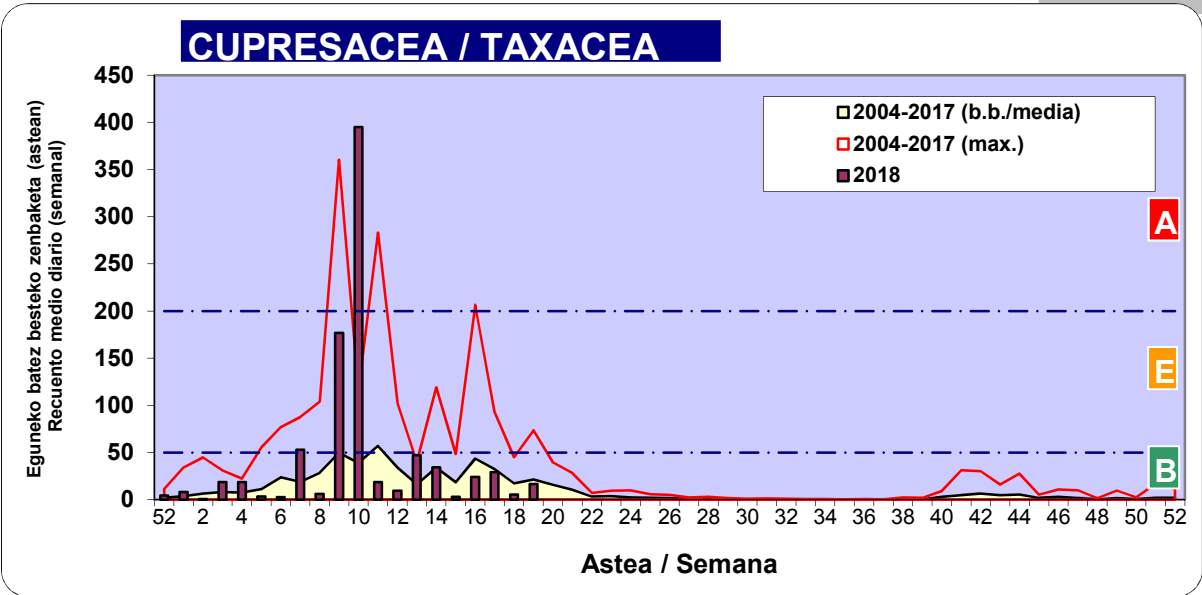

## 3. ASTEKO ZENBAKETA / RECuento SEMANAL

2018

Estazioa / Estación	Vitoria - Gasteiz					Astea/Semana	19	
Mota / Tipo	Al / L 7/05/18	As / M 8/05/18	Az / X 9/05/18	Og / J 10/05/18	Or / V 11/05/18	Lr / S 12/05/18	Ig / D 13/05/18	b.b. / media
Acer			1			1	4	1
Foeniculum								0
Artemisia								0
Centaurea								0
Achillea	1				1			0
Taraxacum								0
Alnus								0
Betula	6	1		1	15	2	1	4
Corylus								0
Brassica								0
Sambucus	1							0
Chenop./Ama								0
Cupres./Taxa	41	11	5	19	18	10	12	17
Carex	1				1	1		0
Ericaceae	1			1	5	1		1
Mercurialis								0
Robinia								0
Castanea								0
Fagus	16	1	1	7	7	3	1	5
Quercus	90	7	10	26	99	29	22	40
Aesculus	3	2	3	8	3	5	2	4
Juglans	1			1	2			1
Laurus								0
Lilium								0
Magnolia								0
Acacia								0
Eucalyptus	2			1	1	1		1
Fraxinus				1				0
Ligustrum								0
Olea	1				1		1	0
Pinus	4			1	5	2	5	2
Cedrus								0
Plantago	7	1	1	1	3	2	1	2
Platanus	19	17	14	21	17	7	18	16
Gramineae	17	1	3	3	22	3		7
Rosacea								0
Rumex	3				5			1
Rhamnus								0
Populus						1		0
Salix	1				1	1		0
Tamarix								0
Tilia								0
Celtis								0
Ulmus								0
Urticaceae	2		1	2	1		1	1
Besterik/Otros	7	1	1	3	2	1	2	2
Esp. Alternaria	1			1	1			0
<b>Guztira /Total</b>	<b>224</b>	<b>42</b>	<b>40</b>	<b>96</b>	<b>209</b>	<b>70</b>	<b>70</b>	<b>751</b>

Zenbaketa ale/m3 – tan /  
Recuento en granos/m3

■ Altua/Alto  
■ Ertaina/Medio  
■ Baxua/Bajo

4. POLEN MOTA INTERESGARRIAK / TIPOS POLÍNICOS DE INTERÉS

Estazioa / Estación **Vitoria - Gasteiz**

- Altua/Alto
- Ertaina/Medio
- Baxua/Bajo

Zenbaketa ale/m<sup>3</sup> – tan /  
Recuento en granos/m<sup>3</sup>

Estazioa / Estación

Vitoria - Gasteiz

- Altua/Alto
- Ertaina/Medio
- Baxua/Bajo

**QUERCUS**

**GRAMINEAE**

**URTICA / PARIETARIA**

Zenbaketa ale/m<sup>3</sup> – tan /  
Recuento en granos/m<sup>3</sup>