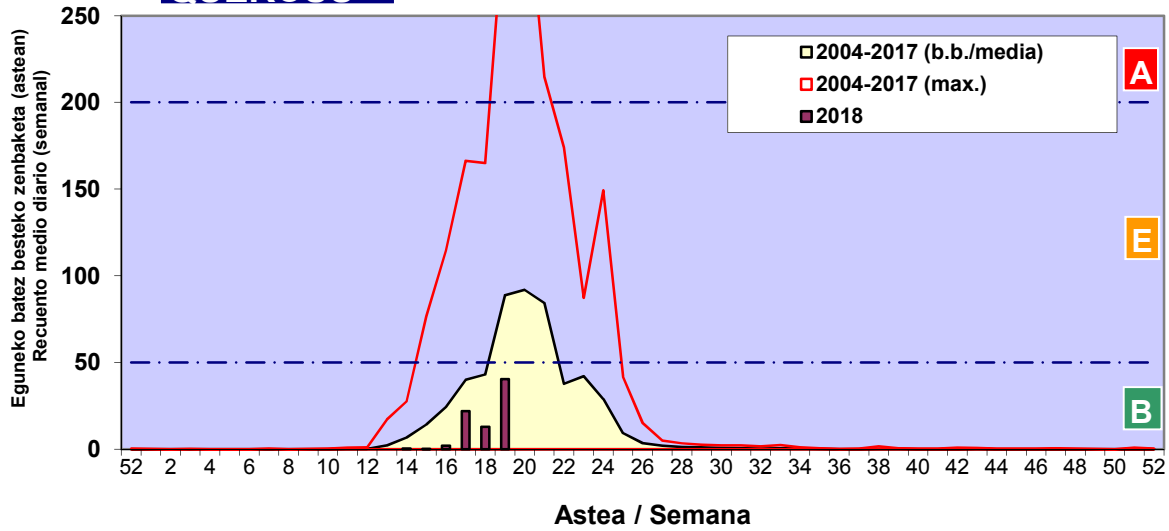

Zenbaketa ale/m3 – tan /  
Recuento en granos/m3

■ Altua/Alto  
■ Ertaina/Medio  
■ Baxua/Bajo

4. POLEN MOTA INTERESGARRIAK / TIPOS POLÍNICOS DE INTERÉS

Estazioa / Estación **Vitoria - Gasteiz**

- Altua/Alto
- Ertaina/Medio
- Baxua/Bajo

Zenbaketa ale/m<sup>3</sup> – tan /  
Recuento en granos/m<sup>3</sup>

Estazioa / Estación

Vitoria - Gasteiz

- Altua/Alto
- Ertaina/Medio
- Baxua/Bajo

**QUERCUS**

**GRAMINEAE**

**URTICA / PARIETARIA**

Zenbaketa ale/m<sup>3</sup> – tan /  
Recuento en granos/m<sup>3</sup>