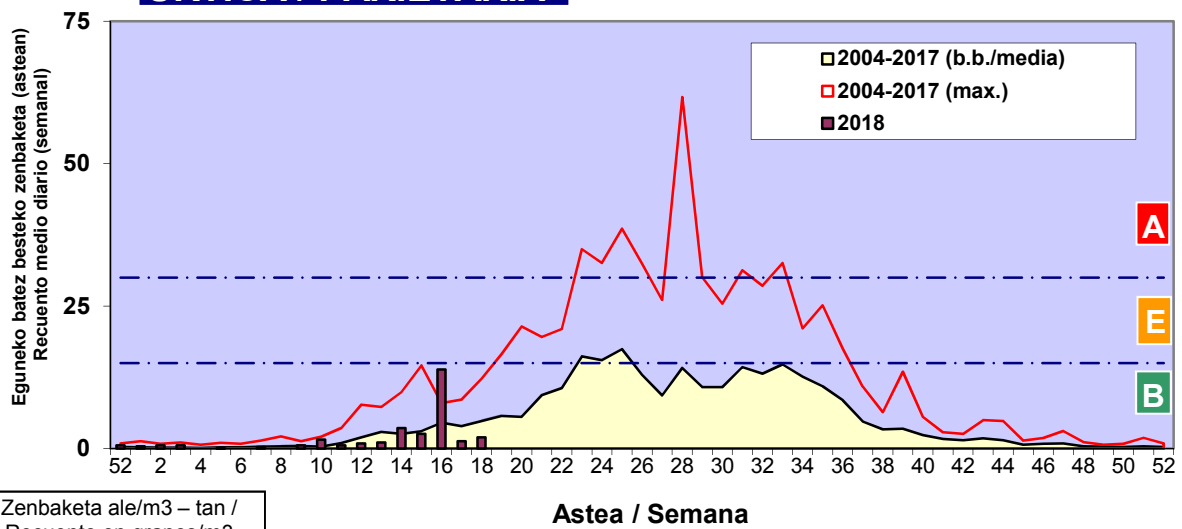

Zenbaketa ale/m3 – tan /
Recuento en granos/m3

Altua/Alto
 Ertaina/Medio
 Baxua/Bajo

4. POLEN MOTA INTERESGARRIAK / TIPOS POLÍNICOS DE INTERÉS

Estazioa / Estación Donostia- San Sebastián

- Altua/Alto
- Ertaina/Medio
- Baxua/Bajo

Zenbaketa ale/m³ – tan /
Recuento en granos/m³

Estazioa / Estación

Donostia- San Sebastián

- Altua/Alto
- Ertaina/Medio
- Baxua/Bajo

QUERCUS

URTICA / PARIETARIA

Zenbaketa ale/m³ – tan /
Recuento en granos/m³