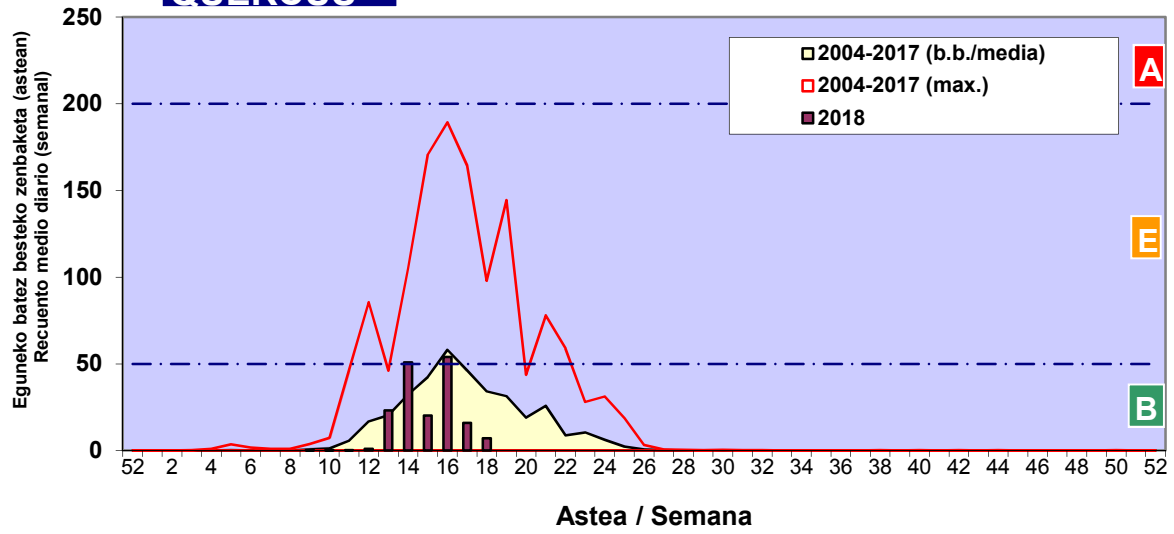

Zenbaketa ale/m³ – tan /
Recuento en granos/m³

Estazioa / Estación

Donostia- San Sebastián

- Altua/Alto
- Ertaina/Medio
- Baxua/Bajo

QUERCUS

URTICA / PARIETARIA

Zenbaketa ale/m³ – tan /
Recuento en granos/m³