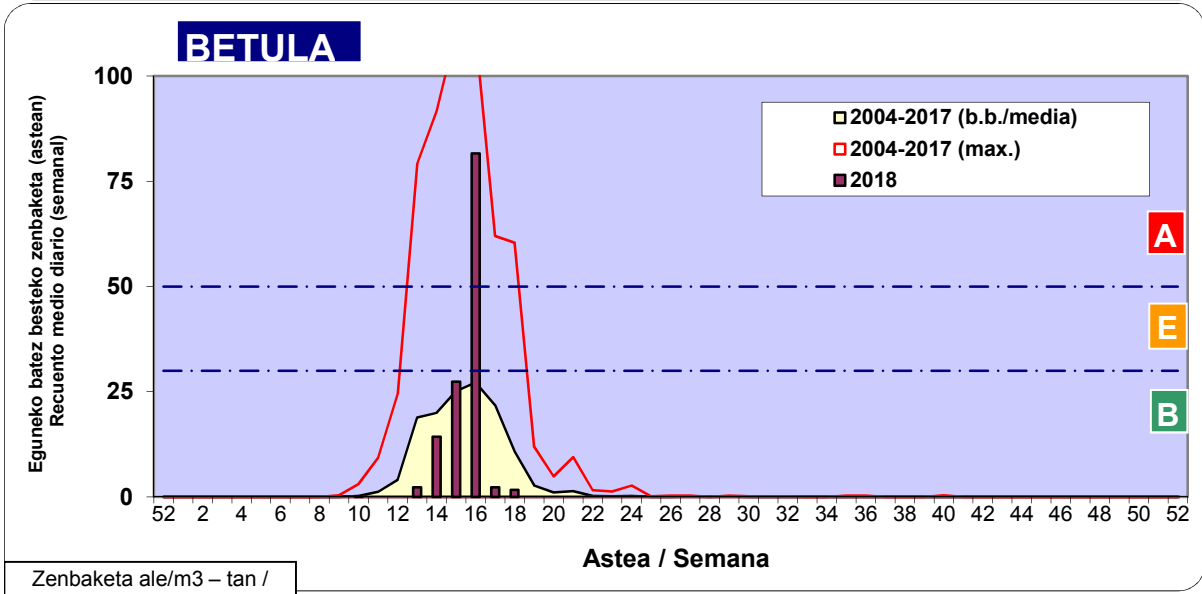

3. ASTEKO ZENBAKETA / RECUESTO SEMANAL

2018

Estazioa / Estación	Donostia- San Sebastián						Astea/Semana	18
Mota / Tipo	Al / L	As / M	Az / X	Og / J	Or / V	Lr / S	Ig / D	b.b. / media
	30/04/18	1/05/18	2/05/18	3/05/18	4/05/18	5/05/18	6/05/18	
Acer								0
Foeniculum								0
Artemisia								0
Centaurea								0
Achillea								0
Taraxacum								0
Alnus								0
Betula		3	5		1	1	2	2
Corylus								0
Brassica								0
Sambucus	2		1					0
Chenop./Ama								0
Cupres./Taxa		1		1		1	5	1
Carex								0
Ericaceae								0
Mercurialis								0
Robinia								0
Castanea								0
Fagus	1	15	1		1		2	3
Quercus	1	15			4	17	12	7
Aesculus								0
Juglans		1	1			1		0
Laurus								0
Lilium								0
Magnolia								0
Acacia								0
Eucalyptus								0
Fraxinus								0
Ligustrum								0
Olea					1	1	1	0
Pinus		6	2	1	4	2	4	3
Cedrus								0
Plantago		1					6	1
Platanus		1			1			0
Gramineae		3	1	1	2	2	14	3
Rosacea								0
Rumex					1	1	2	1
Rhamnus								0
Populus								0
Salix								0
Tamarix					1		6	1
Tilia								0
Celtis								0
Ulmus								0
Urticaceae	1	4	1			1	7	2
Besterik/Otros		7	2	1	4	4	8	4
Esp. Alternaria					1	1		0
Guztira /Total	5	57	14	4	20	31	69	200

Zenbaketa ale/m3 – tan /
Recuento en granos/m3

Altua/Alto
 Ertaina/Medio
 Baxua/Bajo

4. POLEN MOTA INTERESGARRIAK / TIPOS POLÍNICOS DE INTERÉS

Estazioa / Estación Donostia- San Sebastián

- Altua/Alto
- Ertaina/Medio
- Baxua/Bajo