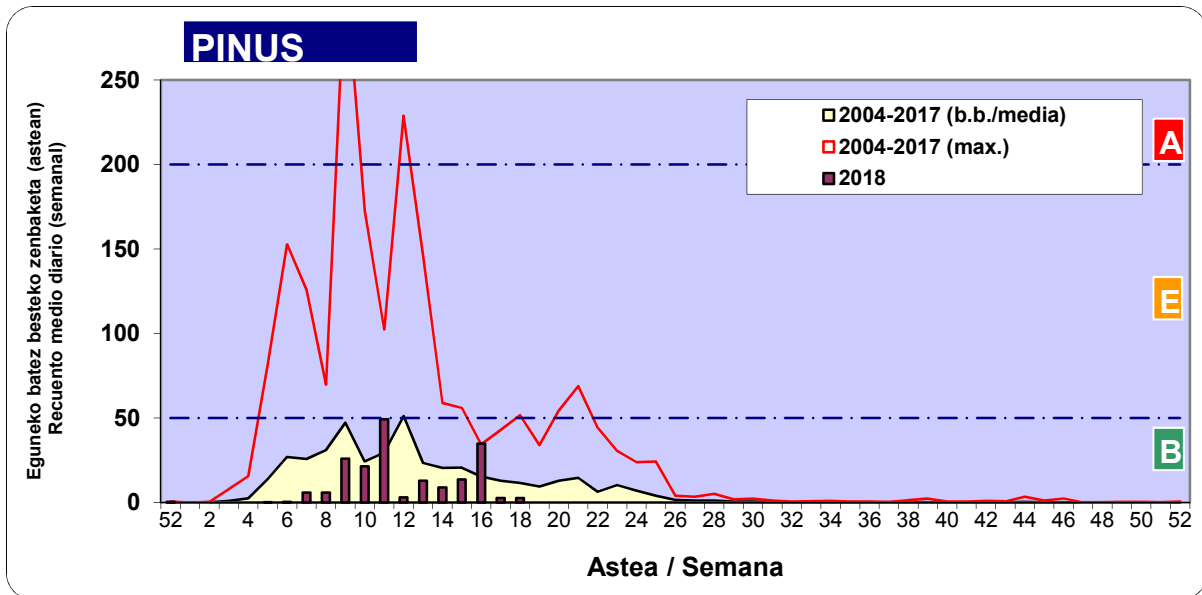

3. ASTEKO ZENBAKETA / RECUESTO SEMANAL

2018

Estazioa / Estación	Donostia- San Sebastián						Astea/Semana	18
Mota / Tipo	Al / L	As / M	Az / X	Og / J	Or / V	Lr / S	Ig / D	b.b. / media
	30/04/18	1/05/18	2/05/18	3/05/18	4/05/18	5/05/18	6/05/18	
Acer								0
Foeniculum								0
Artemisia								0
Centaurea								0
Achillea								0
Taraxacum								0
Alnus								0
Betula		3	5		1	1	2	2
Corylus								0
Brassica								0
Sambucus	2		1					0
Chenop./Ama								0
Cupres./Taxa		1		1		1	5	1
Carex								0
Ericaceae								0
Mercurialis								0
Robinia								0
Castanea								0
Fagus	1	15	1		1		2	3
Quercus	1	15			4	17	12	7
Aesculus								0
Juglans		1	1			1		0
Laurus								0
Lilium								0
Magnolia								0
Acacia								0
Eucalyptus								0
Fraxinus								0
Ligustrum								0
Olea					1	1	1	0
Pinus		6	2	1	4	2	4	3
Cedrus								0
Plantago		1					6	1
Platanus		1			1			0
Gramineae		3	1	1	2	2	14	3
Rosacea								0
Rumex					1	1	2	1
Rhamnus								0
Populus								0
Salix								0
Tamarix					1		6	1
Tilia								0
Celtis								0
Ulmus								0
Urticaceae	1	4	1			1	7	2
Besterik/Otros		7	2	1	4	4	8	4
Esp. Alternaria					1	1		0
Guztira /Total	5	57	14	4	20	31	69	200

Zenbaketa ale/m3 – tan /
Recuento en granos/m3

Altua/Alto
 Ertaina/Medio
 Baxua/Bajo

4. POLEN MOTA INTERESGARRIAK / TIPOS POLÍNICOS DE INTERÉS

Estazioa / Estación Donostia- San Sebastián

- Altua/Alto
- Ertaina/Medio
- Baxua/Bajo