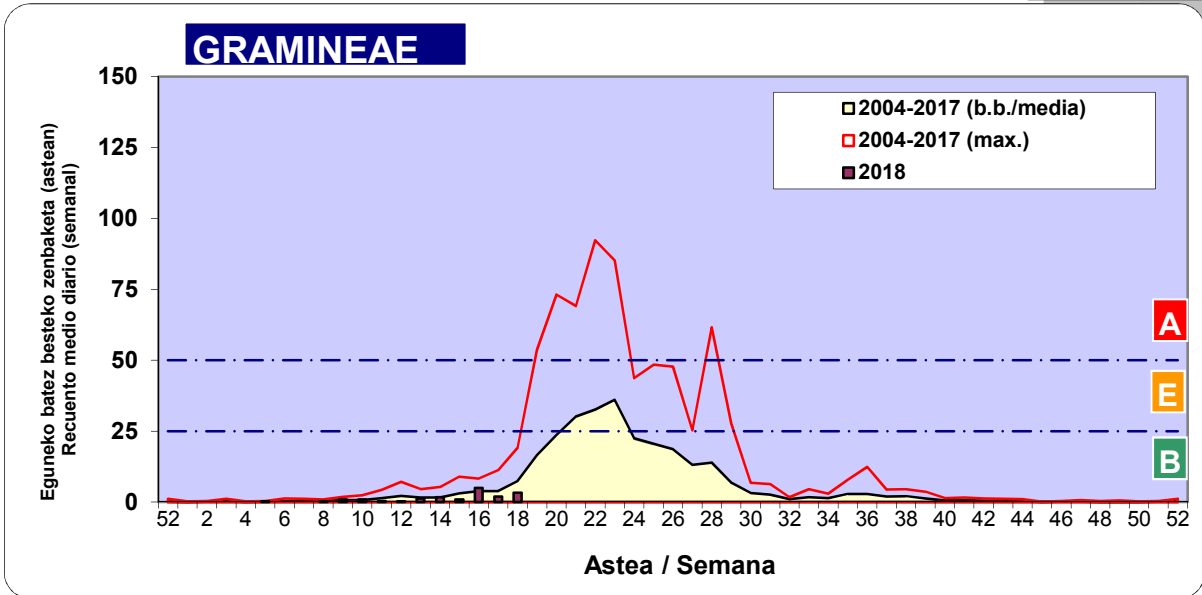

3. ASTEKO ZENBAKETA / RECUESTO SEMANAL

2018

Estazioa / Estación	Donostia- San Sebastián						Astea/Semana	18
Mota / Tipo	Al / L	As / M	Az / X	Og / J	Or / V	Lr / S	Ig / D	b.b. / media
	30/04/18	1/05/18	2/05/18	3/05/18	4/05/18	5/05/18	6/05/18	
Acer								0
Foeniculum								0
Artemisia								0
Centaurea								0
Achillea								0
Taraxacum								0
Alnus								0
Betula		3	5		1	1	2	2
Corylus								0
Brassica								0
Sambucus	2		1					0
Chenop./Ama								0
Cupres./Taxa		1		1		1	5	1
Carex								0
Ericaceae								0
Mercurialis								0
Robinia								0
Castanea								0
Fagus	1	15	1		1		2	3
Quercus	1	15			4	17	12	7
Aesculus								0
Juglans		1	1			1		0
Laurus								0
Lilium								0
Magnolia								0
Acacia								0
Eucalyptus								0
Fraxinus								0
Ligustrum								0
Olea					1	1	1	0
Pinus		6	2	1	4	2	4	3
Cedrus								0
Plantago		1					6	1
Platanus		1			1			0
Gramineae		3	1	1	2	2	14	3
Rosacea								0
Rumex					1	1	2	1
Rhamnus								0
Populus								0
Salix								0
Tamarix					1		6	1
Tilia								0
Celtis								0
Ulmus								0
Urticaceae	1	4	1			1	7	2
Besterik/Otros		7	2	1	4	4	8	4
Esp. Alternaria					1	1		0
Guztira /Total	5	57	14	4	20	31	69	200

Zenbaketa ale/m3 – tan /
Recuento en granos/m3

Altua/Alto
 Ertaina/Medio
 Baxua/Bajo

4. POLEN MOTA INTERESGARRIAK / TIPOS POLÍNICOS DE INTERÉS

Estazioa / Estación Donostia- San Sebastián

- Altua/Alto
- Ertaina/Medio
- Baxua/Bajo

Zenbaketa ale/m³ – tan /
Recuento en granos/m³

Estazioa / Estación

Donostia- San Sebastián

- Altua/Alto
- Ertaina/Medio
- Baxua/Bajo

QUERCUS

URTICA / PARIETARIA

Zenbaketa ale/m³ – tan /
Recuento en granos/m³