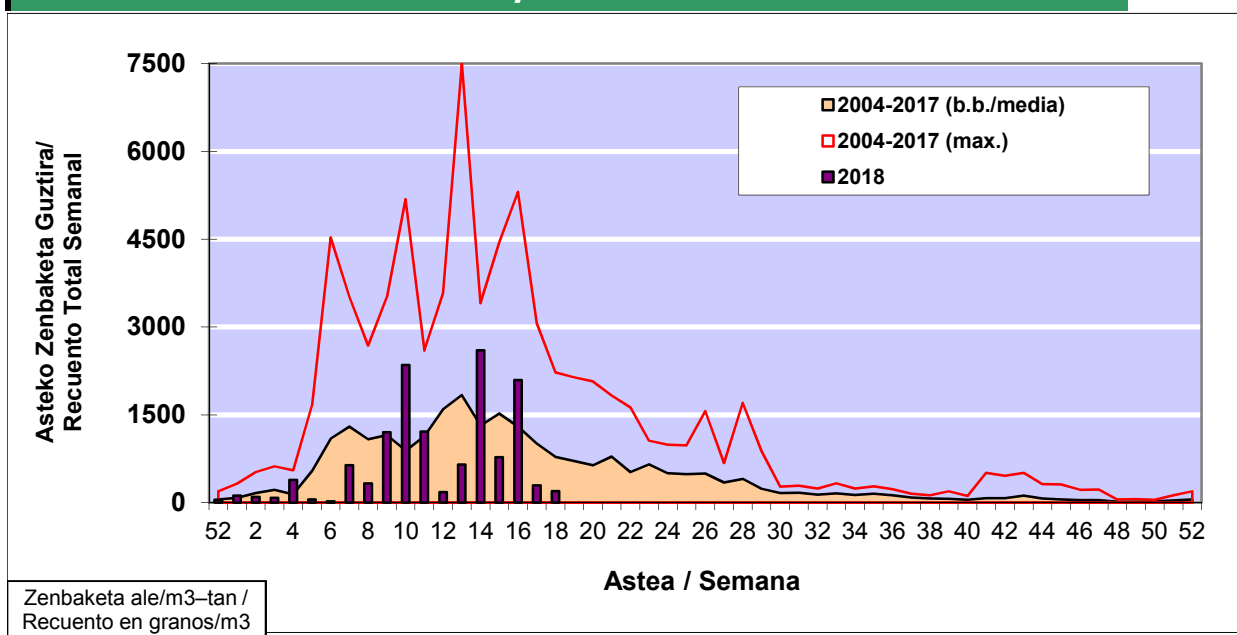

POLEN ZENBAKETA / RECuento DE POLEN

Osasun Sailaren Sarea / Red del Departamento de Salud

1. GAUR EGUNGO EGOERA / SITUACIÓN ACTUAL

		Astea/Semana	18
Estazioa / Estación	Donostia- San Sebastián	30/04 - 06/05	2018

Polen mota interesgarriak / Tipos polínicos de interés	Zuhaitza-Landarea / Árbol- Planta	Egoera / Situación*	Hurrengo asterako joera / Tendencia próxima semana
Gramineae	Graminea/Gramínea	Baxua / Bajo	=
Quercus	Haritza-Artea/Roble-Encina	Baxua / Bajo	=
Betula	Urkia/Abedul	Baxua / Bajo	=
Urticaceas	Asuna-Horma-belarra/Ortiga- Parietaria	Baxua / Bajo	=
Pinus	Pinua/Pino	Baxua / Bajo	=
*Ebaluaketa irizpideak, "Red Española de Aerobiología"-ren arabera / Criterios de evaluación de acuerdo a la Red Española de Aerobiología			

2. ASTEKO ZENBAKETA GUZTIRA / RECuento TOTAL SEMANAL

Estazioa / Estación	Donostia- San Sebastián
----------------------------	--------------------------------

Asteko Zenbaketa Guztira / Recuento Total Semanal