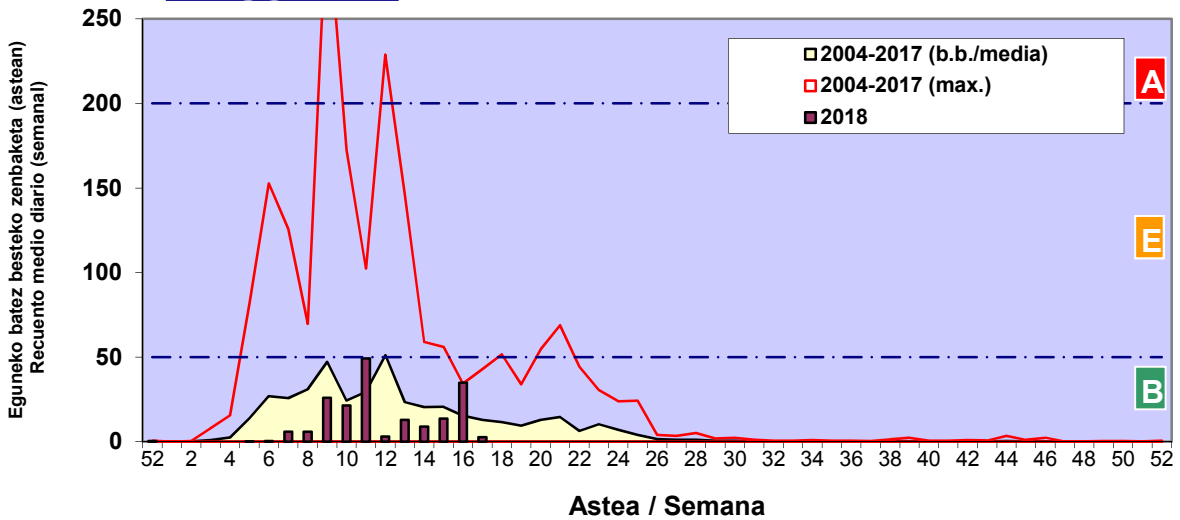

4. POLEN MOTA INTERESGARRIAK / TIPOS POLÍNICOS DE INTERÉS

Estazioa / Estación Donostia- San Sebastián

- Altua/Alto
- Ertaina/Medio
- Baxua/Bajo

GRAMINEAE

PINUS

BETULA

Zenbaketa ale/m³ – tan /
Recuento en granos/m³