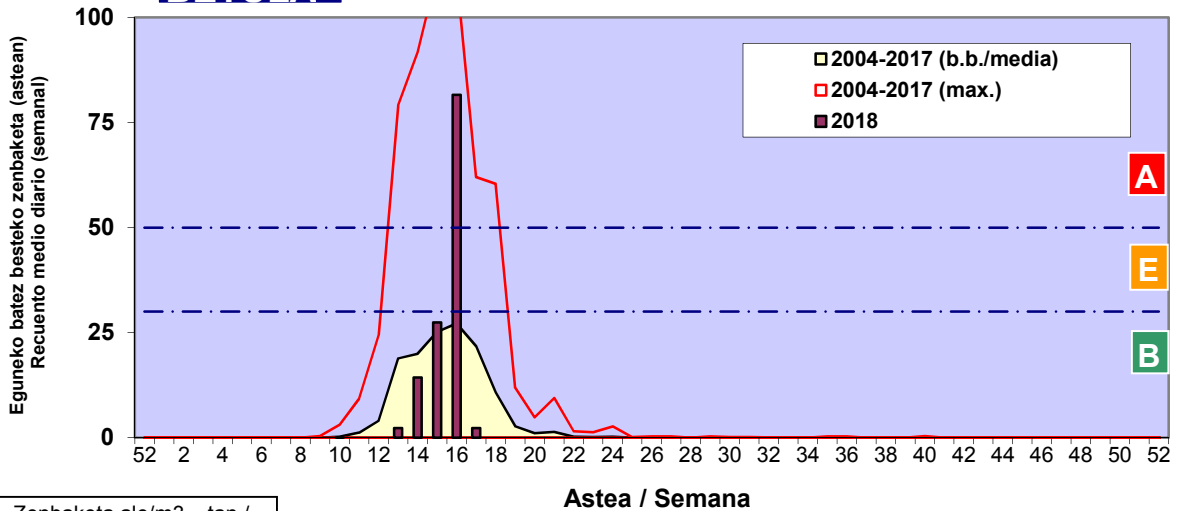

BETULA

Zenbaketa ale/m³ – tan /
Recuento en granos/m³