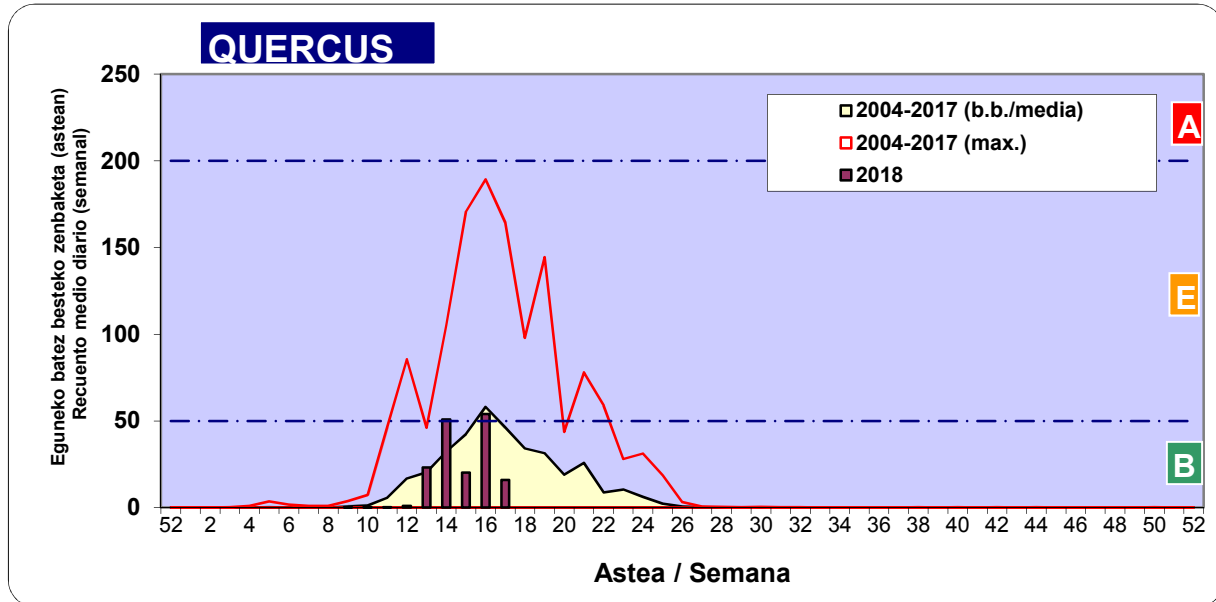

Zenbaketa ale/m3 – tan /
Recuento en granos/m3

■ Altua/Alto
■ Ertaina/Medio
■ Baxua/Bajo

4. POLEN MOTA INTERESGARRIAK / TIPOS POLÍNICOS DE INTERÉS

Estazioa / Estación Donostia- San Sebastián

- Altua/Alto
- Ertaina/Medio
- Baxua/Bajo

GRAMINEAE

PINUS

BETULA

Zenbaketa ale/m³ – tan /
Recuento en granos/m³

Estazioa / Estación Donostia- San Sebastián

- Altua/Alto
- Ertaina/Medio
- Baxua/Bajo

Zenbaketa ale/m³ – tan /
Recuento en granos/m³