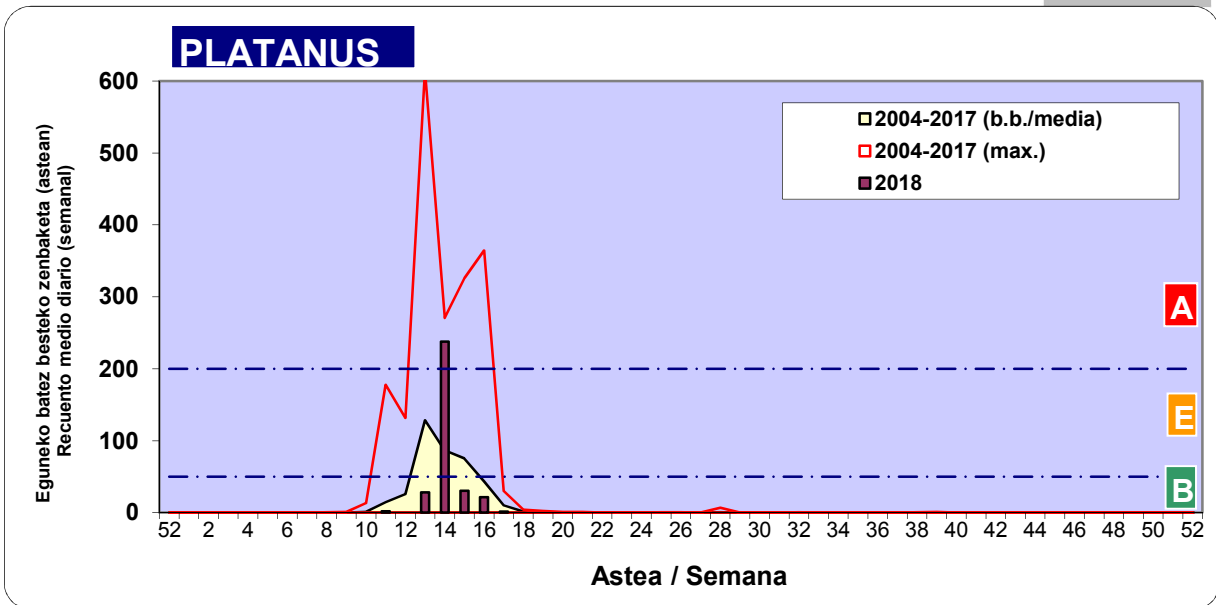

Zenbaketa ale/m3 – tan /
Recuento en granos/m3

■ Altua/Alto
■ Ertaina/Medio
■ Baxua/Bajo

4. POLEN MOTA INTERESGARRIAK / TIPOS POLÍNICOS DE INTERÉS

Estazioa / Estación Donostia- San Sebastián

- Altua/Alto
- Ertaina/Medio
- Baxua/Bajo

GRAMINEAE

PINUS

BETULA

Zenbaketa ale/m³ – tan /
Recuento en granos/m³

Estazioa / Estación Donostia- San Sebastián

- Altua/Alto
- Ertaina/Medio
- Baxua/Bajo

Zenbaketa ale/m³ – tan /
Recuento en granos/m³