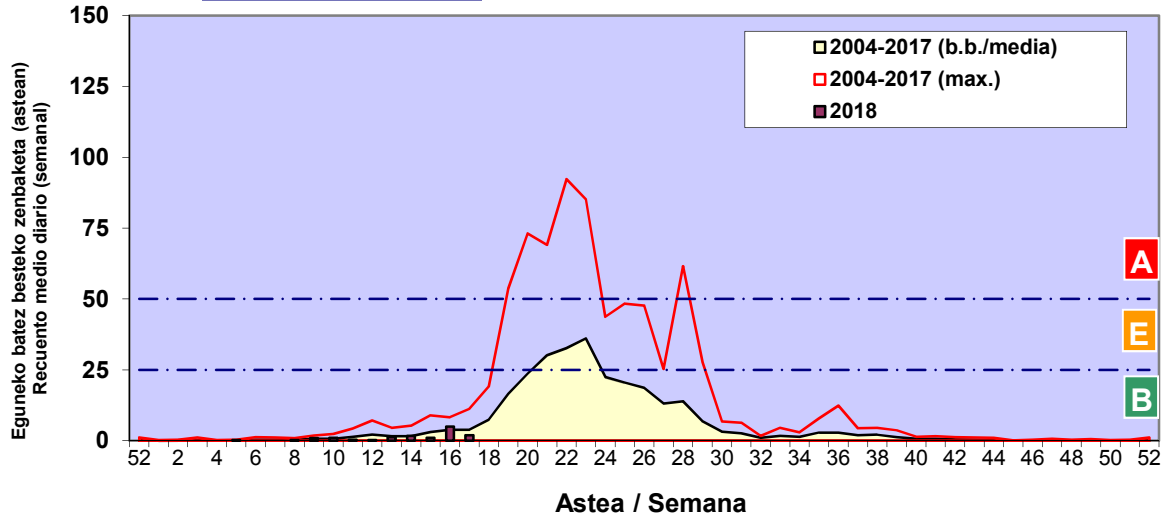

4. POLEN MOTA INTERESGARRIAK / TIPOS POLÍNICOS DE INTERÉS

Estazioa / Estación Donostia- San Sebastián

- Altua/Alto
- Ertaina/Medio
- Baxua/Bajo

GRAMINEAE