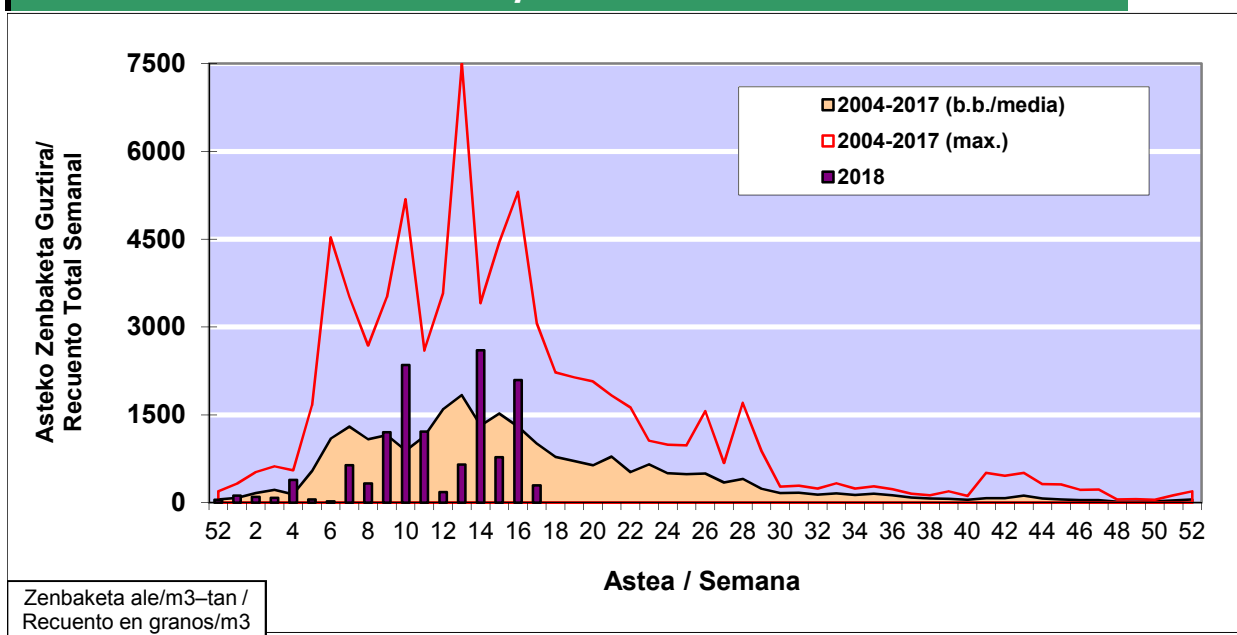

POLEN ZENBAKETA / RECuento DE POLEN

Osasun Sailaren Sarea / Red del Departamento de Salud

1. GAUR EGUNGO EGOERA / SITUACIÓN ACTUAL

		Astea/Semana	17
Estazioa / Estación	Donostia- San Sebastián	23/04 - 29/04	2018

2. ASTEKO ZENBAKETA GUZTIRA / RECuento TOTAL SEMANAL

Estazioa / Estación	Donostia- San Sebastián
----------------------------	--------------------------------

Asteko Zenbaketa Guztira / Recuento Total Semanal