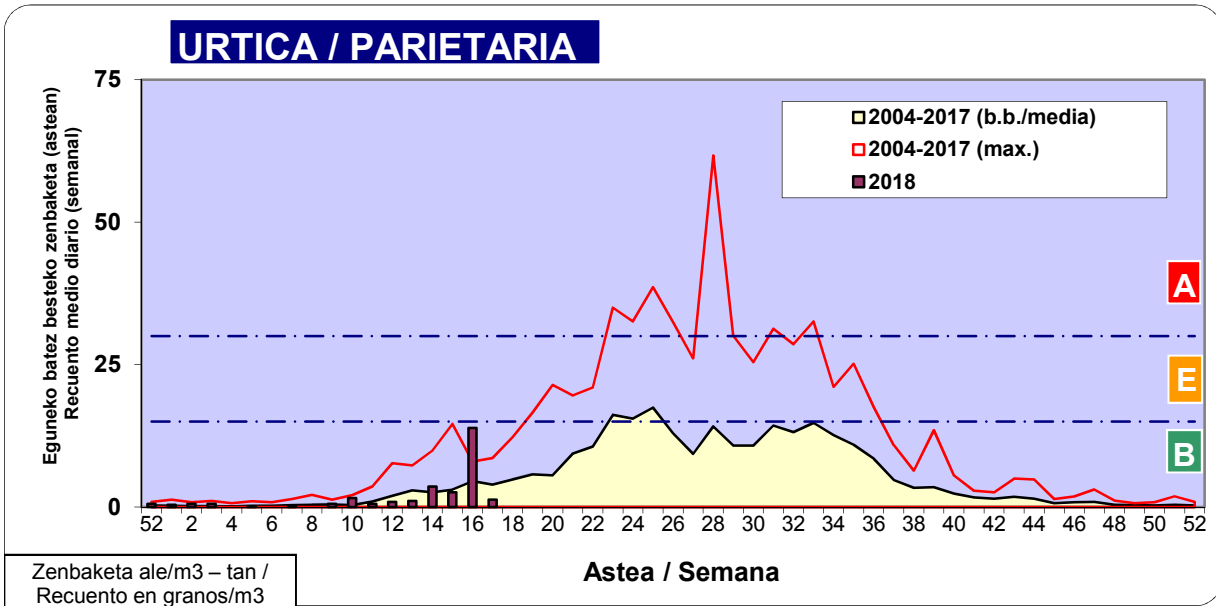

Zenbaketa ale/m3 – tan /
Recuento en granos/m3

■ Altua/Alto
■ Ertaina/Medio
■ Baxua/Bajo

4. POLEN MOTA INTERESGARRIAK / TIPOS POLÍNICOS DE INTERÉS

Estazioa / Estación Donostia- San Sebastián

- Altua/Alto
- Ertaina/Medio
- Baxua/Bajo

GRAMINEAE

PINUS

BETULA

Zenbaketa ale/m³ – tan /
Recuento en granos/m³

Estazioa / Estación Donostia- San Sebastián

- Altua/Alto
- Ertaina/Medio
- Baxua/Bajo

Zenbaketa ale/m³ – tan /
Recuento en granos/m³