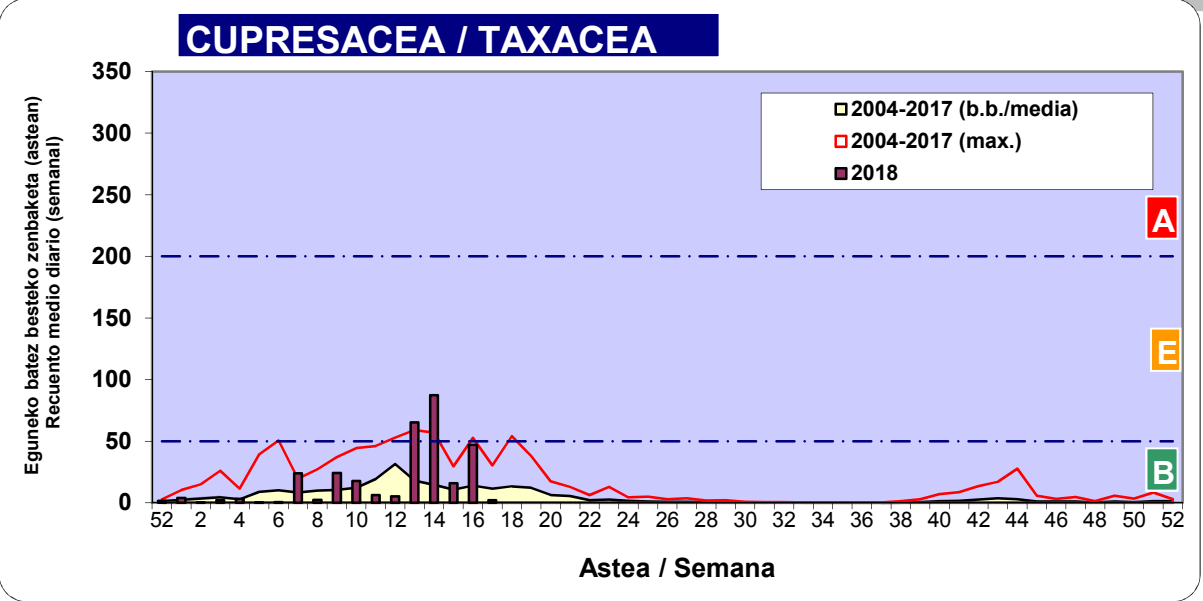

2018

Estazioa / Estación	Bilbo- Bilbao							Astea/Semana	17
Mota / Tipo	23/04/18	24/04/18	25/04/18	26/04/18	27/04/18	28/04/18	29/04/18	b.b. / media	
Acer								0	
Foeniculum								0	
Artemisia								0	
Centaurea								0	
Achillea				1		1		0	
Taraxacum								0	
Alnus								0	
Betula	2	3	8	3	11	2	1	4	
Corylus								0	
Brassica				2	2			1	
Sambucus								0	
Chenop./Ama								0	
Cupres./Taxa	3	6	1	3		1	1	2	
Carex								0	
Ericaceae					1			0	
Mercurialis								0	
Robinia								0	
Castanea								0	
Fagus				2	1			0	
Quercus	2	19	1	19	1	10	5	8	
Aesculus								0	
Juglans			1					0	
Laurus								0	
Lilium								0	
Magnolia								0	
Acacia								0	
Eucalyptus				1		1		0	
Fraxinus		2			1			0	
Ligustrum								0	
Olea								0	
Pinus	2	5	1	4	2	1	4	3	
Cedrus								0	
Plantago	1	2	1	1		1		1	
Platanus					1	1		0	
Gramineae	1	7	1	3	2	1	1	2	
Rosacea								0	
Rumex								0	
Rhamnus								0	
Populus	2	1				1		1	
Salix						1		0	
Tamarix								0	
Tilia								0	
Celtis								0	
Ulmus								0	
Urticaceae	2	10	1	2		1		2	
Besterik/Otros	1	3		1			1	1	
Esp. Alternaria		1			1			0	
Guztira /Total	16	58	15	42	22	22	13	188	

Zenbaketa ale/m3 – tan /
Recuento en granos/m3

Altua/Alto
 Ertaina/Medio
 Baxua/Bajo

4. POLEN MOTA INTERESGARRIAK / TIPOS POLÍNICOS DE INTERÉS

Estazioa / Estación **Bilbo- Bilbao**

- Altua/Alto
- Ertaina/Medio
- Baxua/Bajo

Zenbaketa ale/m3 – tan /
Recuento en granos/m3

Estazioa / Estación

Bilbo- Bilbao

- Altua/Alto
- Ertaina/Medio
- Baxua/Bajo

GRAMINEAE

BETULA

QUERCUS

Zenbaketa ale/m3 – tan /
Recuento en granos/m3