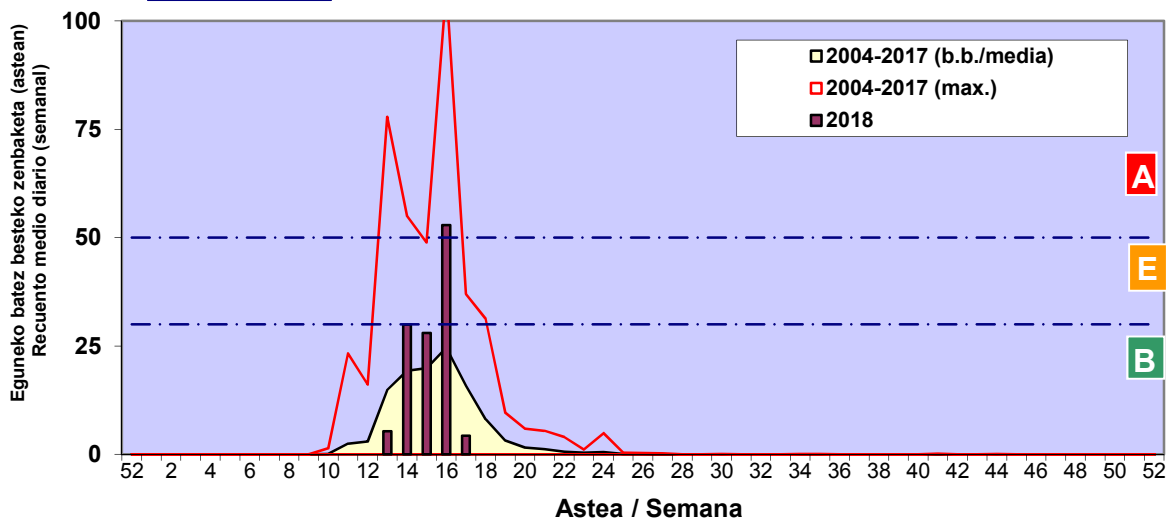

Zenbaketa ale/m3 – tan /
Recuento en granos/m3

Estazioa / Estación

Bilbo- Bilbao

- Altua/Alto
- Ertaina/Medio
- Baxua/Bajo

GRAMINEAE

BETULA

QUERCUS

Zenbaketa ale/m3 – tan /
Recuento en granos/m3