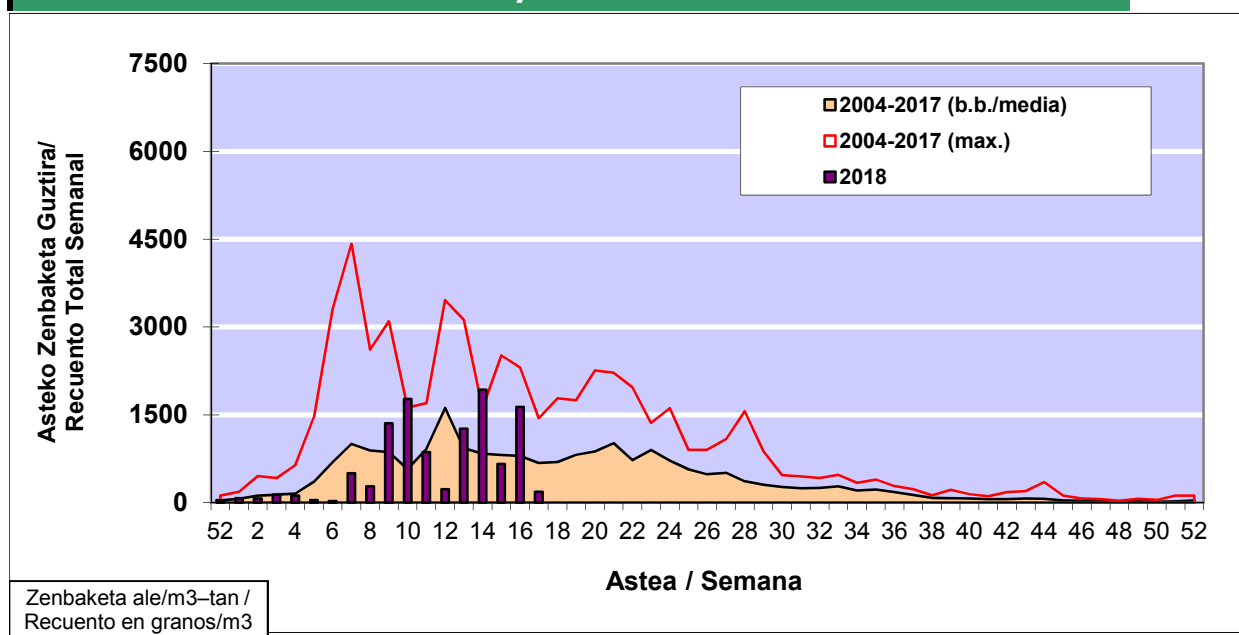

POLEN ZENBAKETA / RECUENTO DE POLEN

Osasun Sailaren Sarea / Red del Departamento de Salud

1. GAUR EGUNGO EGOERA / SITUACIÓN ACTUAL

		Astea/Semana	17
Estazioa / Estación	Bilbo- Bilbao	23/04 - 29/04	2018

Polen mota interesgarriak / Tipos polínicos de interés	Zuhaitza-Landarea / Árbol- Planta	Egoera / Situación*	Hurrengo asterako joera / Tendencia próxima semana
Cupresaceas /Taxaceas	Altzifrea-Hagina/Ciprés-Tejo	Baxua / Bajo	=
Pinus	Pinua/Pino	Baxua / Bajo	=
Urticaceas	Asuna-Horma-belarra/Ortiga- Parietaria	Baxua / Bajo	=
Betula	Urkia/Abedul	Baxua / Bajo	=
Gramineae	Graminea/Gramínea	Baxua / Bajo	=
Quercus	Haritza-Artea/Roble-Encina	Baxua / Bajo	=
*Ebaluaketa irizpideak, "Red Española de Aerobiología"-ren arabera / Criterios de evaluación de acuerdo a la Red Española de Aerobiología			

2. ASTEKO ZENBAKETA GUZTIRA / RECUENTO TOTAL SEMANAL

Estazioa / Estación	Bilbo- Bilbao
----------------------------	----------------------

Asteko Zenbaketa Guztira / Recuento Total Semanal

3. ASTEKO ZENBAKETA / RECUESTO SEMANAL