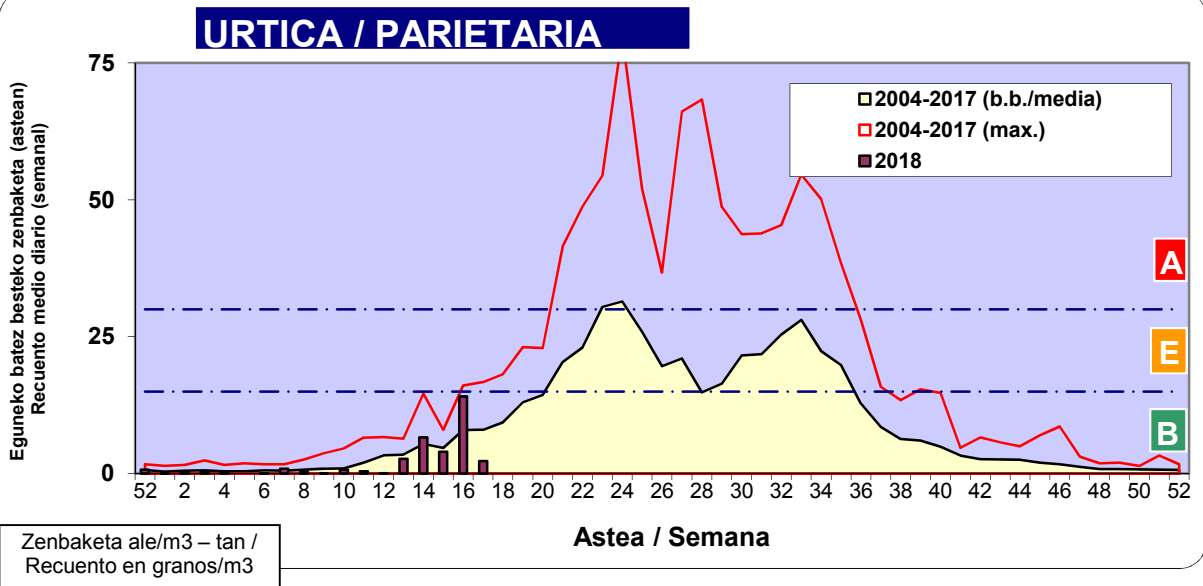

2018

Estazioa / Estación	Bilbo- Bilbao							Astea/Semana	17
Mota / Tipo	23/04/18	24/04/18	25/04/18	26/04/18	27/04/18	28/04/18	29/04/18	b.b. / media	
Acer								0	
Foeniculum								0	
Artemisia								0	
Centaurea								0	
Achillea				1		1		0	
Taraxacum								0	
Alnus								0	
Betula	2	3	8	3	11	2	1	4	
Corylus								0	
Brassica				2	2			1	
Sambucus								0	
Chenop./Ama								0	
Cupres./Taxa	3	6	1	3		1	1	2	
Carex								0	
Ericaceae					1			0	
Mercurialis								0	
Robinia								0	
Castanea								0	
Fagus				2	1			0	
Quercus	2	19	1	19	1	10	5	8	
Aesculus								0	
Juglans			1					0	
Laurus								0	
Lilium								0	
Magnolia								0	
Acacia								0	
Eucalyptus				1		1		0	
Fraxinus		2			1			0	
Ligustrum								0	
Olea								0	
Pinus	2	5	1	4	2	1	4	3	
Cedrus								0	
Plantago	1	2	1	1		1		1	
Platanus					1	1		0	
Gramineae	1	7	1	3	2	1	1	2	
Rosacea								0	
Rumex								0	
Rhamnus								0	
Populus	2	1				1		1	
Salix						1		0	
Tamarix								0	
Tilia								0	
Celtis								0	
Ulmus								0	
Urticaceae	2	10	1	2		1		2	
Besterik/Otros	1	3		1			1	1	
Esp. Alternaria		1			1			0	
Guztira /Total	16	58	15	42	22	22	13	188	

Zenbaketa ale/m3 – tan /
Recuento en granos/m3

Altua/Alto
 Ertaina/Medio
 Baxua/Bajo

4. POLEN MOTA INTERESGARRIAK / TIPOS POLÍNICOS DE INTERÉS

Estazioa / Estación **Bilbo- Bilbao**

- Altua/Alto
- Ertaina/Medio
- Baxua/Bajo

Zenbaketa ale/m3 – tan /
Recuento en granos/m3

Estazioa / Estación

Bilbo- Bilbao

- Altua/Alto
- Ertaina/Medio
- Baxua/Bajo

GRAMINEAE

BETULA

QUERCUS

Zenbaketa ale/m3 – tan /
Recuento en granos/m3