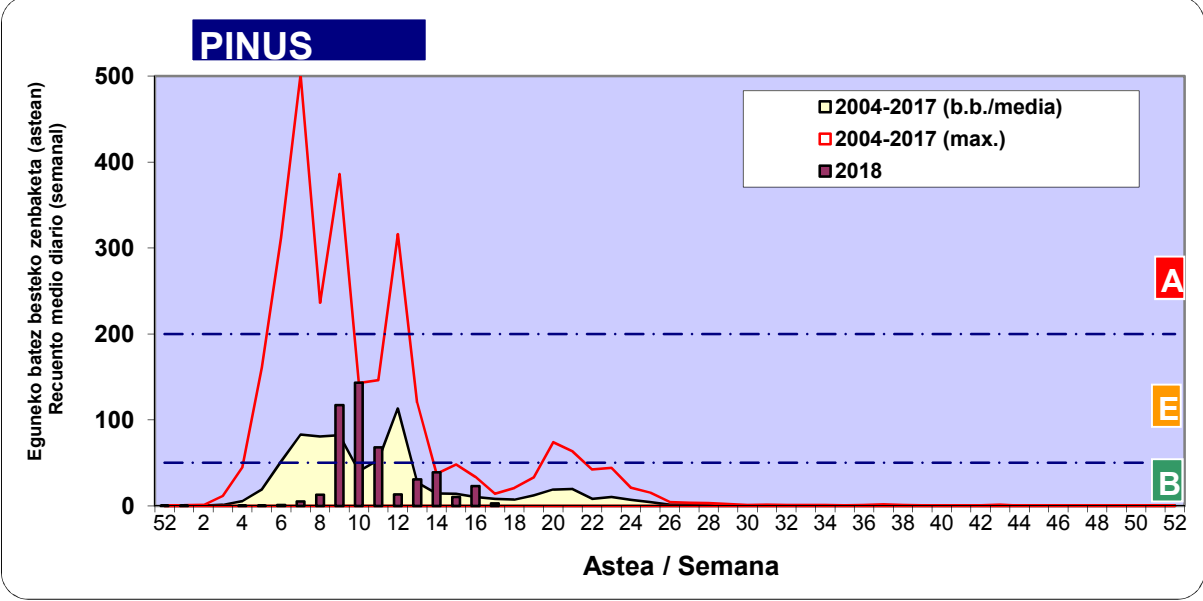

2018

Estazioa / Estación	Bilbo- Bilbao							Astea/Semana	17
Mota / Tipo	23/04/18	24/04/18	25/04/18	26/04/18	27/04/18	28/04/18	29/04/18	b.b. / media	
Acer								0	
Foeniculum								0	
Artemisia								0	
Centaurea								0	
Achillea				1		1		0	
Taraxacum								0	
Alnus								0	
Betula	2	3	8	3	11	2	1	4	
Corylus								0	
Brassica				2	2			1	
Sambucus								0	
Chenop./Ama								0	
Cupres./Taxa	3	6	1	3		1	1	2	
Carex								0	
Ericaceae					1			0	
Mercurialis								0	
Robinia								0	
Castanea								0	
Fagus				2	1			0	
Quercus	2	19	1	19	1	10	5	8	
Aesculus								0	
Juglans			1					0	
Laurus								0	
Lilium								0	
Magnolia								0	
Acacia								0	
Eucalyptus				1		1		0	
Fraxinus		2			1			0	
Ligustrum								0	
Olea								0	
Pinus	2	5	1	4	2	1	4	3	
Cedrus								0	
Plantago	1	2	1	1		1		1	
Platanus					1	1		0	
Gramineae	1	7	1	3	2	1	1	2	
Rosacea								0	
Rumex								0	
Rhamnus								0	
Populus	2	1				1		1	
Salix						1		0	
Tamarix								0	
Tilia								0	
Celtis								0	
Ulmus								0	
Urticaceae	2	10	1	2		1		2	
Besterik/Otros	1	3		1			1	1	
Esp. Alternaria		1			1			0	
Guztira /Total	16	58	15	42	22	22	13	188	

Zenbaketa ale/m3 – tan /
Recuento en granos/m3

Altua/Alto
 Ertaina/Medio
 Baxua/Bajo

4. POLEN MOTA INTERESGARRIAK / TIPOS POLÍNICOS DE INTERÉS

Estazioa / Estación **Bilbo- Bilbao**

- Altua/Alto
- Ertaina/Medio
- Baxua/Bajo

Zenbaketa ale/m3 – tan /
Recuento en granos/m3

Estazioa / Estación

Bilbo- Bilbao

- Altua/Alto
- Ertaina/Medio
- Baxua/Bajo

GRAMINEAE

BETULA

QUERCUS

Zenbaketa ale/m3 – tan /
Recuento en granos/m3