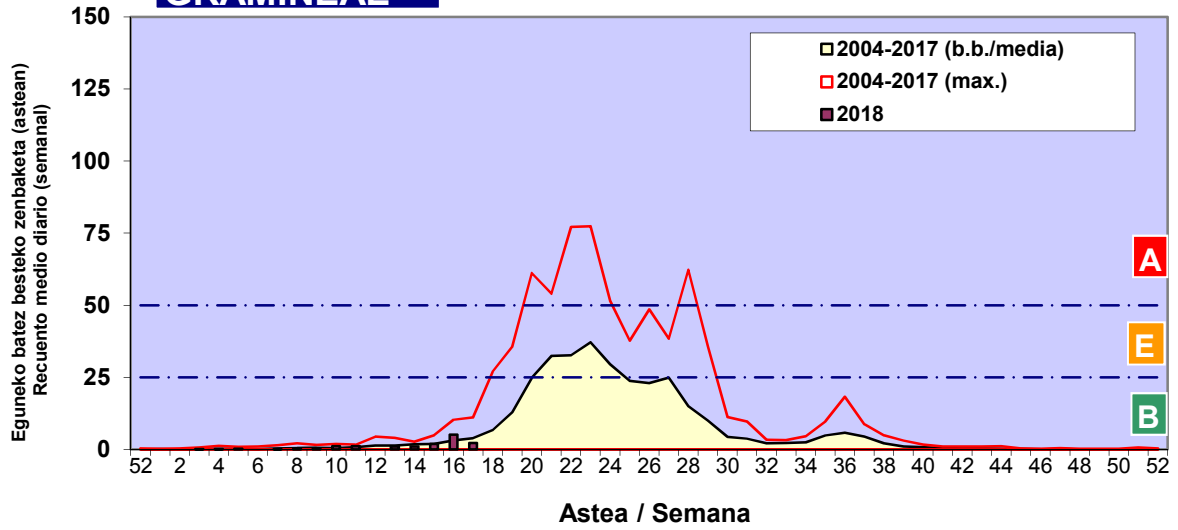

2018

Estazioa / Estación	Bilbo- Bilbao							Astea/Semana	17
Mota / Tipo	23/04/18	24/04/18	25/04/18	26/04/18	27/04/18	28/04/18	29/04/18	b.b. / media	
Acer								0	
Foeniculum								0	
Artemisia								0	
Centaurea								0	
Achillea				1		1		0	
Taraxacum								0	
Alnus								0	
Betula	2	3	8	3	11	2	1	4	
Corylus								0	
Brassica				2	2			1	
Sambucus								0	
Chenop./Ama								0	
Cupres./Taxa	3	6	1	3		1	1	2	
Carex								0	
Ericaceae					1			0	
Mercurialis								0	
Robinia								0	
Castanea								0	
Fagus				2	1			0	
Quercus	2	19	1	19	1	10	5	8	
Aesculus								0	
Juglans			1					0	
Laurus								0	
Lilium								0	
Magnolia								0	
Acacia								0	
Eucalyptus				1		1		0	
Fraxinus		2			1			0	
Ligustrum								0	
Olea								0	
Pinus	2	5	1	4	2	1	4	3	
Cedrus								0	
Plantago	1	2	1	1		1		1	
Platanus					1	1		0	
Gramineae	1	7	1	3	2	1	1	2	
Rosacea								0	
Rumex								0	
Rhamnus								0	
Populus	2	1				1		1	
Salix						1		0	
Tamarix								0	
Tilia								0	
Celtis								0	
Ulmus								0	
Urticaceae	2	10	1	2		1		2	
Besterik/Otros	1	3		1			1	1	
Esp. Alternaria		1			1			0	
Guztira /Total	16	58	15	42	22	22	13	188	

Zenbaketa ale/m3 – tan /
Recuento en granos/m3

Altua/Alto
 Ertaina/Medio
 Baxua/Bajo

4. POLEN MOTA INTERESGARRIAK / TIPOS POLÍNICOS DE INTERÉS

Estazioa / Estación **Bilbo- Bilbao**

- Altua/Alto
- Ertaina/Medio
- Baxua/Bajo

Zenbaketa ale/m3 – tan /
Recuento en granos/m3

Estazioa / Estación

Bilbo- Bilbao

- Altua/Alto
- Ertaina/Medio
- Baxua/Bajo

GRAMINEAE

BETULA

QUERCUS

Zenbaketa ale/m3 – tan /
Recuento en granos/m3