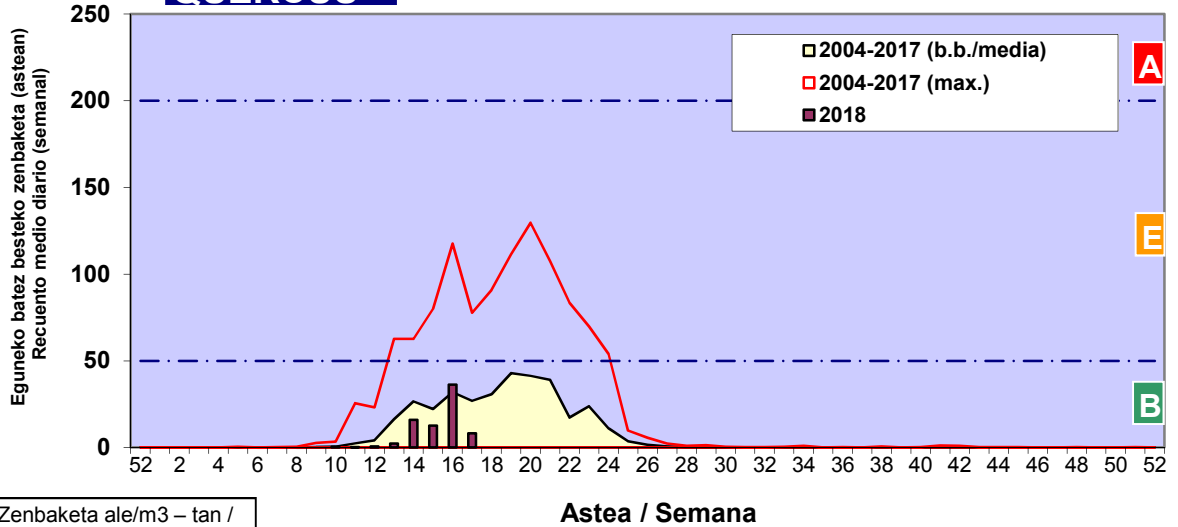

2018

Estazioa / Estación	Bilbo- Bilbao							Astea/Semana	17
Mota / Tipo	23/04/18	24/04/18	25/04/18	26/04/18	27/04/18	28/04/18	29/04/18	b.b. / media	
Acer								0	
Foeniculum								0	
Artemisia								0	
Centaurea								0	
Achillea				1		1		0	
Taraxacum								0	
Alnus								0	
Betula	2	3	8	3	11	2	1	4	
Corylus								0	
Brassica				2	2			1	
Sambucus								0	
Chenop./Ama								0	
Cupres./Taxa	3	6	1	3		1	1	2	
Carex								0	
Ericaceae					1			0	
Mercurialis								0	
Robinia								0	
Castanea								0	
Fagus				2	1			0	
Quercus	2	19	1	19	1	10	5	8	
Aesculus								0	
Juglans			1					0	
Laurus								0	
Lilium								0	
Magnolia								0	
Acacia								0	
Eucalyptus				1		1		0	
Fraxinus		2			1			0	
Ligustrum								0	
Olea								0	
Pinus	2	5	1	4	2	1	4	3	
Cedrus								0	
Plantago	1	2	1	1		1		1	
Platanus					1	1		0	
Gramineae	1	7	1	3	2	1	1	2	
Rosacea								0	
Rumex								0	
Rhamnus								0	
Populus	2	1				1		1	
Salix						1		0	
Tamarix								0	
Tilia								0	
Celtis								0	
Ulmus								0	
Urticaceae	2	10	1	2		1		2	
Besterik/Otros	1	3		1			1	1	
Esp. Alternaria		1			1			0	
Guztira /Total	16	58	15	42	22	22	13	188	

Zenbaketa ale/m3 – tan /
Recuento en granos/m3

Altua/Alto
 Ertaina/Medio
 Baxua/Bajo

4. POLEN MOTA INTERESGARRIAK / TIPOS POLÍNICOS DE INTERÉS

Estazioa / Estación **Bilbo- Bilbao**

- Altua/Alto
- Ertaina/Medio
- Baxua/Bajo

Zenbaketa ale/m3 – tan /
Recuento en granos/m3

Estazioa / Estación

Bilbo- Bilbao

- Altua/Alto
- Ertaina/Medio
- Baxua/Bajo

GRAMINEAE

BETULA

QUERCUS

Zenbaketa ale/m3 – tan /
Recuento en granos/m3