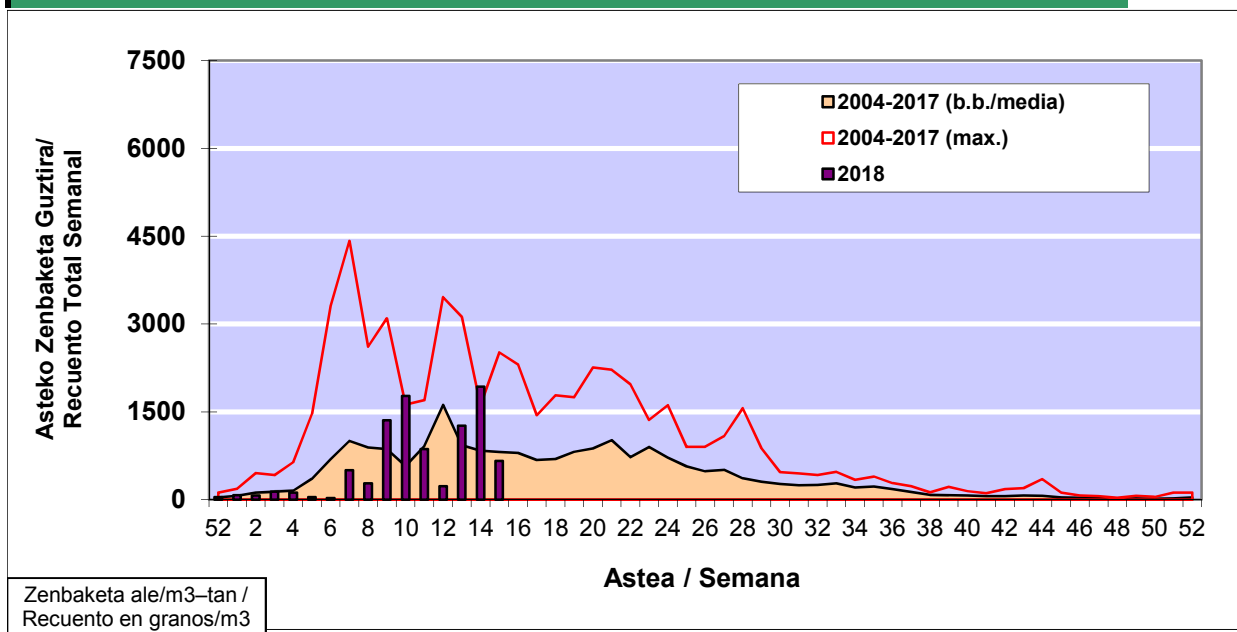

POLEN ZENBAKETA / RECuento DE POLEN

Osasun Sailaren Sarea / Red del Departamento de Salud

1. GAUR EGUNGO EGOERA / SITUACIÓN ACTUAL

		Astea/Semana	15
Estazioa / Estación	Bilbo- Bilbao	09/04 - 15/04	2018

Polen mota interesgarriak / Tipos polínicos de interés	Zuhaitza-Landarea / Árbol- Planta	Egoera / Situación*	Hurrengo asterako joera / Tendencia próxima semana
Cupresaceas /Taxaceas	Altzifrea-Hagina/Ciprés-Tejo	Baxua / Bajo	=
Pinus	Pinua/Pino	Baxua / Bajo	=
Fraxinus	Lizarra/Fresno	Baxua / Bajo	=
Betula	Urkia/Abedul	Baxua / Bajo	▲
Platanus	Platanoa/Platano	Baxua / Bajo	=
Quercus	Haritza-Artea/Roble-Encina	Baxua / Bajo	▲
*Ebaluaketa irizpideak, "Red Española de Aerobiología"-ren arabera / Criterios de evaluación de acuerdo a la Red Española de Aerobiología			

2. ASTEKO ZENBAKETA GUZTIRA / RECuento TOTAL SEMANAL

Estazioa / Estación	Bilbo- Bilbao
----------------------------	----------------------

Asteko Zenbaketa Guztira / Recuento Total Semanal

3. ASTEKO ZENBAKETA / RECUESTO SEMANAL