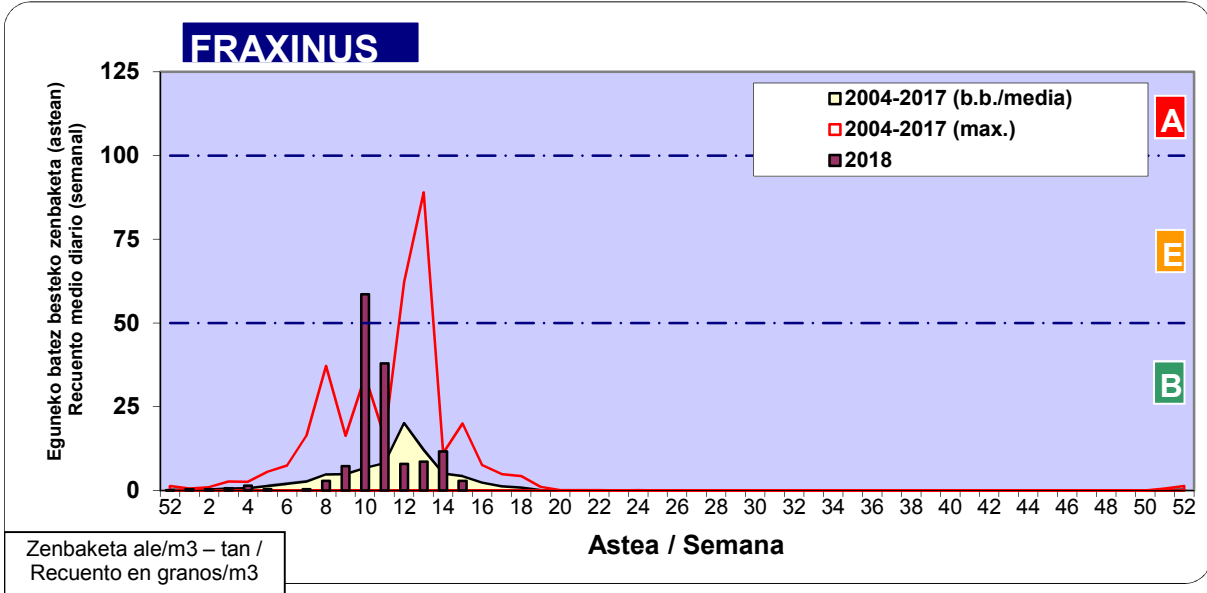

2018

Estazioa / Estación	Bilbo- Bilbao							Astea/Semana	15
Mota / Tipo	9/04/18	10/04/18	11/04/18	12/04/18	13/04/18	14/04/18	15/04/18	b.b. / media	
Acer								0	
Foeniculum								0	
Artemisia								0	
Centaurea								0	
Achillea								0	
Taraxacum								0	
Alnus								0	
Betula	10	1	1	35	27	109	13	28	
Corylus								0	
Brassica								0	
Sambucus								0	
Chenop./Ama								0	
Cupres./Taxa	4	1	1	13	32	52	8	16	
Carex					1	1		0	
Ericaceae				1		1		0	
Mercurialis								0	
Robinia						1		0	
Castanea								0	
Fagus					1			0	
Quercus	8		1	24	17	32	7	13	
Aesculus								0	
Juglans					2	3	1	1	
Laurus								0	
Lilium								0	
Magnolia								0	
Acacia								0	
Eucalyptus				1		1	1	0	
Fraxinus	2		3	7	1	2	5	3	
Ligustrum								0	
Olea								0	
Pinus	2	1		9	10	41	8	10	
Cedrus								0	
Plantago			1	1	4	2	1	1	
Platanus	18	2	1	18	11	26	4	11	
Gramineae	1			1	1	7	3	2	
Rosacea								0	
Rumex				1			1	0	
Rhamnus								0	
Populus				1		4		1	
Salix					1	2	1	1	
Tamarix								0	
Tilia								0	
Celtis						2		0	
Ulmus								0	
Urticaceae	1		1	5	13	4	4	4	
Besterik/Otros	1			5	1	6	1	2	
Esp. Alternaria								0	
Guztira /Total	47	5	9	122	122	296	58	659	

Zenbaketa ale/m3 – tan /
Recuento en granos/m3

■ Altua/Alto
■ Ertaina/Medio
■ Baxua/Bajo

4. POLEN MOTA INTERESGARRIAK / TIPOS POLÍNICOS DE INTERÉS

Estazioa / Estación **Bilbo- Bilbao**

- Altua/Alto
- Ertaina/Medio
- Baxua/Bajo