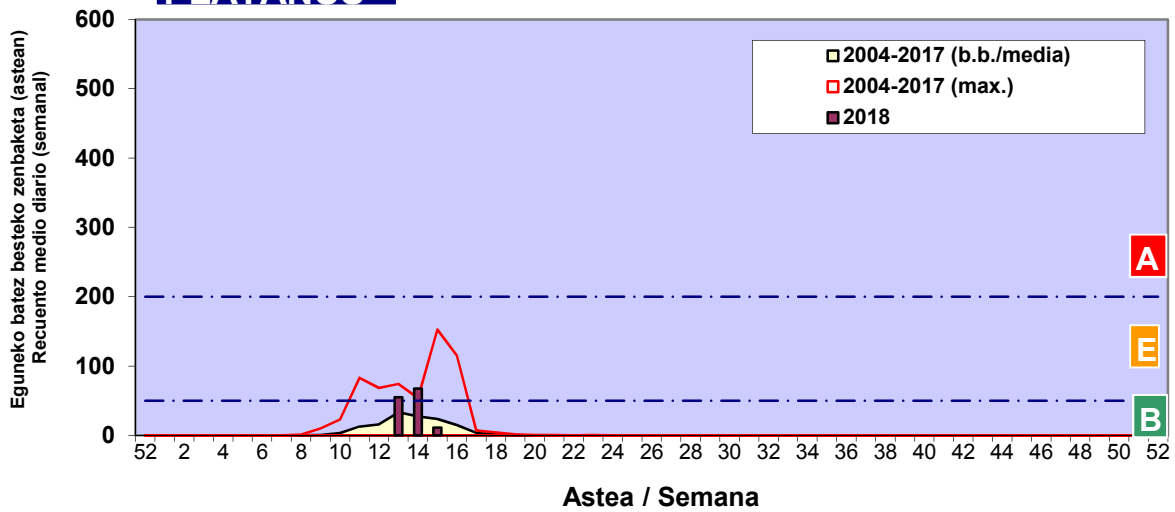

Zenbaketa ale/m3 – tan /
Recuento en granos/m3

■ Altua/Alto
■ Ertaina/Medio
■ Baxua/Bajo

4. POLEN MOTA INTERESGARRIAK / TIPOS POLÍNICOS DE INTERÉS

Estazioa / Estación **Bilbo- Bilbao**

- Altua/Alto
- Ertaina/Medio
- Baxua/Bajo

Zenbaketa ale/m3 – tan /
Recuento en granos/m3

Estazioa / Estación

Bilbo- Bilbao

- Altua/Alto
- Ertaina/Medio
- Baxua/Bajo

PLATANUS

BETULA

QUERCUS

Zenbaketa ale/m³ – tan /
Recuento en granos/m³