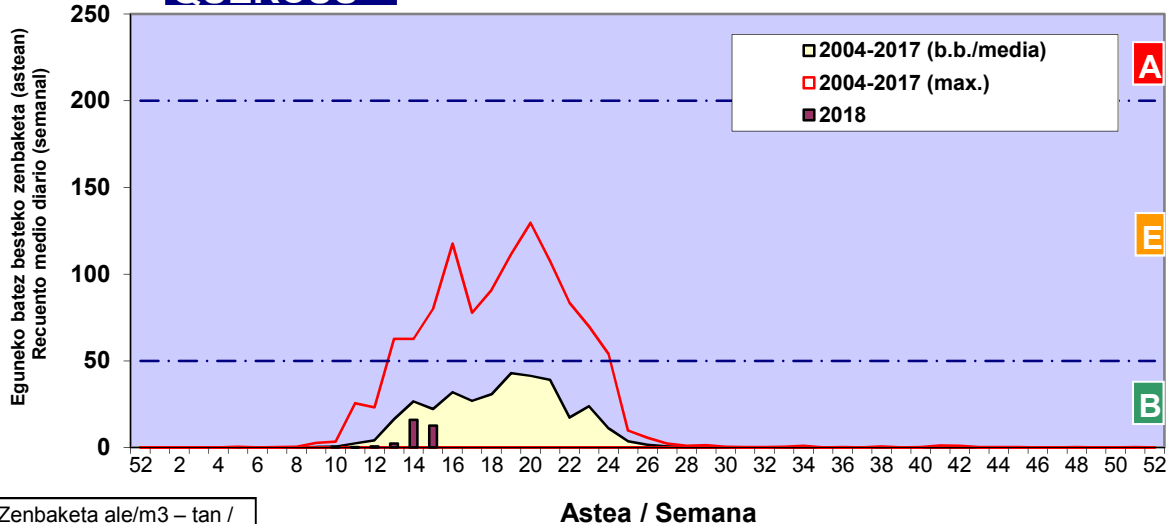

Zenbaketa ale/m3 – tan /
Recuento en granos/m3

■ Altua/Alto
■ Ertaina/Medio
■ Baxua/Bajo

4. POLEN MOTA INTERESGARRIAK / TIPOS POLÍNICOS DE INTERÉS

Estazioa / Estación **Bilbo- Bilbao**

- Altua/Alto
- Ertaina/Medio
- Baxua/Bajo

Zenbaketa ale/m3 – tan /
Recuento en granos/m3

Estazioa / Estación

Bilbo- Bilbao

- Altua/Alto
- Ertaina/Medio
- Baxua/Bajo

PLATANUS

BETULA

QUERCUS

Zenbaketa ale/m³ – tan /
Recuento en granos/m³