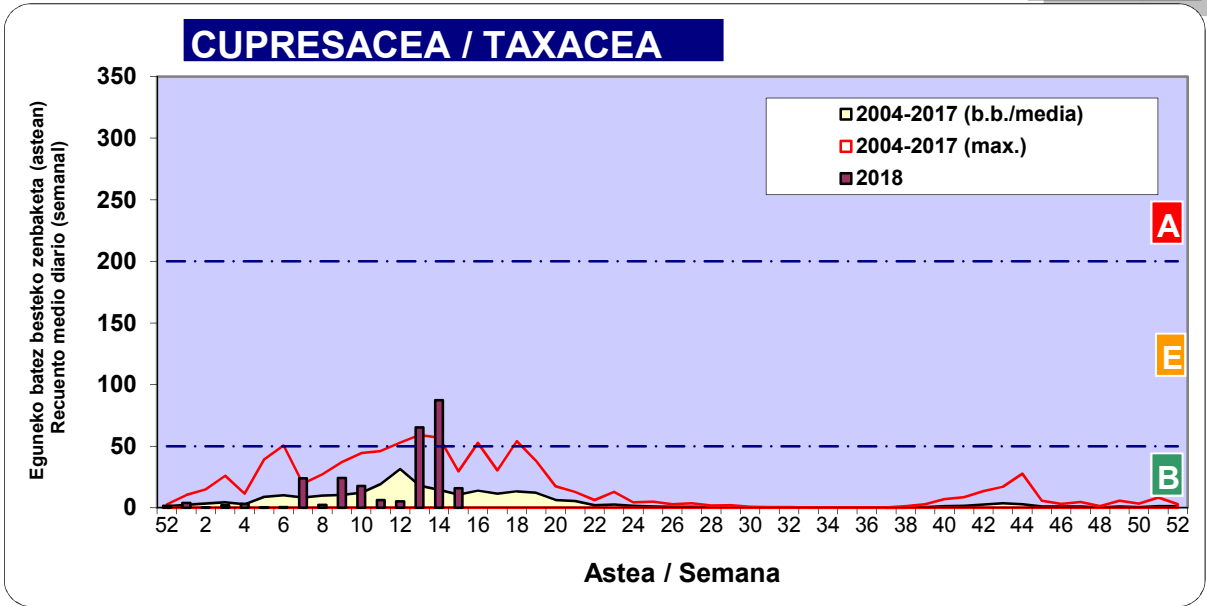

2018

Estazioa / Estación	Bilbo- Bilbao							Astea/Semana	15
Mota / Tipo	9/04/18	10/04/18	11/04/18	12/04/18	13/04/18	14/04/18	15/04/18	b.b. / media	
Acer								0	
Foeniculum								0	
Artemisia								0	
Centaurea								0	
Achillea								0	
Taraxacum								0	
Alnus								0	
Betula	10	1	1	35	27	109	13	28	
Corylus								0	
Brassica								0	
Sambucus								0	
Chenop./Ama								0	
Cupres./Taxa	4	1	1	13	32	52	8	16	
Carex					1	1		0	
Ericaceae				1		1		0	
Mercurialis								0	
Robinia						1		0	
Castanea								0	
Fagus					1			0	
Quercus	8		1	24	17	32	7	13	
Aesculus								0	
Juglans					2	3	1	1	
Laurus								0	
Lilium								0	
Magnolia								0	
Acacia								0	
Eucalyptus				1		1	1	0	
Fraxinus	2		3	7	1	2	5	3	
Ligustrum								0	
Olea								0	
Pinus	2	1		9	10	41	8	10	
Cedrus								0	
Plantago			1	1	4	2	1	1	
Platanus	18	2	1	18	11	26	4	11	
Gramineae	1			1	1	7	3	2	
Rosacea								0	
Rumex				1			1	0	
Rhamnus								0	
Populus				1		4		1	
Salix					1	2	1	1	
Tamarix								0	
Tilia								0	
Celtis						2		0	
Ulmus								0	
Urticaceae	1		1	5	13	4	4	4	
Besterik/Otros	1			5	1	6	1	2	
Esp. Alternaria								0	
Guztira /Total	47	5	9	122	122	296	58	659	

Zenbaketa ale/m3 – tan /
Recuento en granos/m3

■ Altua/Alto
■ Ertaina/Medio
■ Baxua/Bajo

4. POLEN MOTA INTERESGARRIAK / TIPOS POLÍNICOS DE INTERÉS

Estazioa / Estación **Bilbo- Bilbao**

- Altua/Alto
- Ertaina/Medio
- Baxua/Bajo

Zenbaketa ale/m3 – tan /
Recuento en granos/m3

Estazioa / Estación

Bilbo- Bilbao

- Altua/Alto
- Ertaina/Medio
- Baxua/Bajo

PLATANUS

BETULA

QUERCUS

Zenbaketa ale/m³ – tan /
Recuento en granos/m³