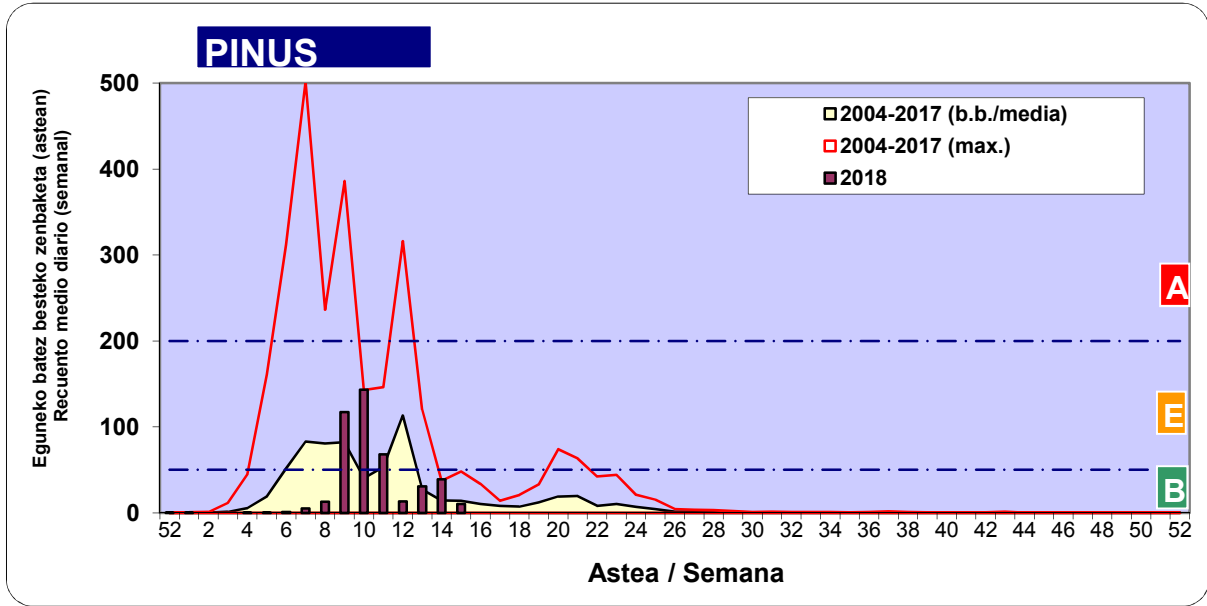

2018

Estazioa / Estación	Bilbo- Bilbao							Astea/Semana	15
Mota / Tipo	9/04/18	10/04/18	11/04/18	12/04/18	13/04/18	14/04/18	15/04/18	b.b. / media	
Acer								0	
Foeniculum								0	
Artemisia								0	
Centaurea								0	
Achillea								0	
Taraxacum								0	
Alnus								0	
Betula	10	1	1	35	27	109	13	28	
Corylus								0	
Brassica								0	
Sambucus								0	
Chenop./Ama								0	
Cupres./Taxa	4	1	1	13	32	52	8	16	
Carex					1	1		0	
Ericaceae				1		1		0	
Mercurialis								0	
Robinia						1		0	
Castanea								0	
Fagus					1			0	
Quercus	8		1	24	17	32	7	13	
Aesculus								0	
Juglans					2	3	1	1	
Laurus								0	
Lilium								0	
Magnolia								0	
Acacia								0	
Eucalyptus				1		1	1	0	
Fraxinus	2		3	7	1	2	5	3	
Ligustrum								0	
Olea								0	
Pinus	2	1		9	10	41	8	10	
Cedrus								0	
Plantago			1	1	4	2	1	1	
Platanus	18	2	1	18	11	26	4	11	
Gramineae	1			1	1	7	3	2	
Rosacea								0	
Rumex				1			1	0	
Rhamnus								0	
Populus				1		4		1	
Salix					1	2	1	1	
Tamarix								0	
Tilia								0	
Celtis						2		0	
Ulmus								0	
Urticaceae	1		1	5	13	4	4	4	
Besterik/Otros	1			5	1	6	1	2	
Esp. Alternaria								0	
Guztira /Total	47	5	9	122	122	296	58	659	

Zenbaketa ale/m3 – tan /
Recuento en granos/m3

■ Altua/Alto
■ Ertaina/Medio
■ Baxua/Bajo

4. POLEN MOTA INTERESGARRIAK / TIPOS POLÍNICOS DE INTERÉS

Estazioa / Estación **Bilbo- Bilbao**

- Altua/Alto
- Ertaina/Medio
- Baxua/Bajo