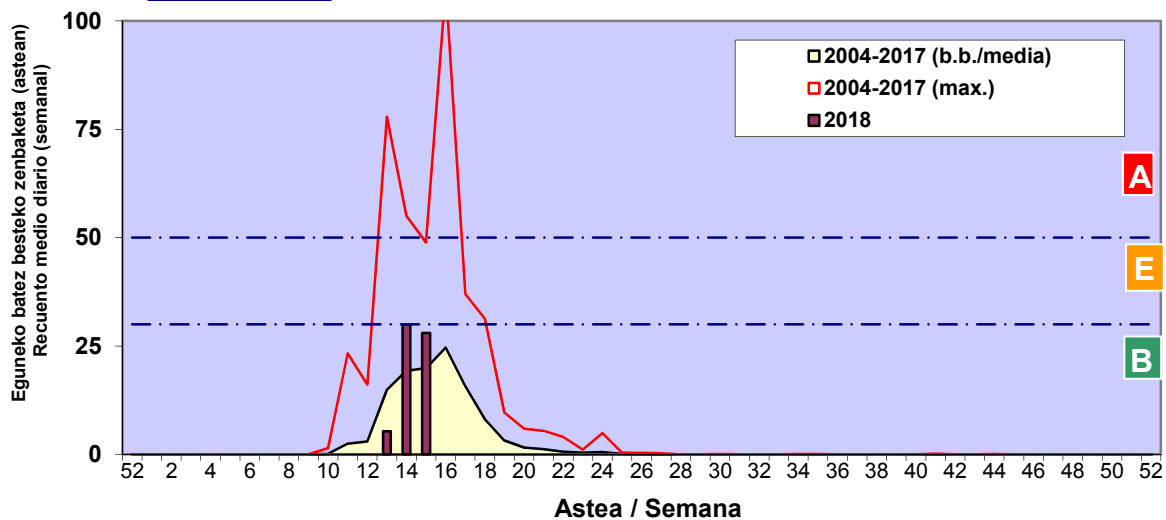

Zenbaketa ale/m3 – tan /
Recuento en granos/m3

■ Altua/Alto
■ Ertaina/Medio
■ Baxua/Bajo

4. POLEN MOTA INTERESGARRIAK / TIPOS POLÍNICOS DE INTERÉS

Estazioa / Estación **Bilbo- Bilbao**

- Altua/Alto
- Ertaina/Medio
- Baxua/Bajo

Zenbaketa ale/m3 – tan /
Recuento en granos/m3

Estazioa / Estación

Bilbo- Bilbao

- Altua/Alto
- Ertaina/Medio
- Baxua/Bajo

PLATANUS

BETULA

QUERCUS

Zenbaketa ale/m³ – tan /
Recuento en granos/m³