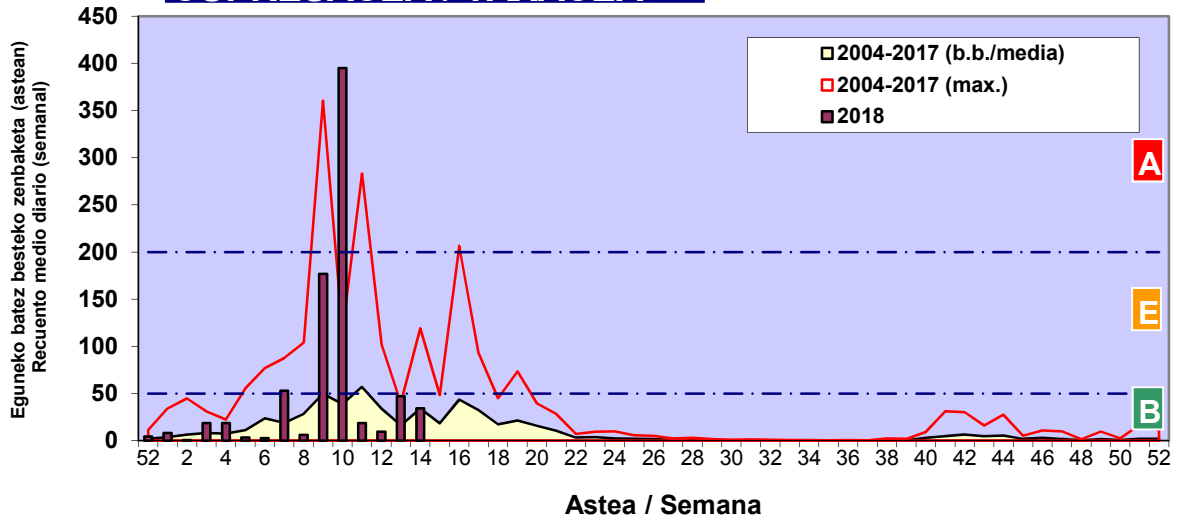

4. POLEN MOTA INTERESGARRIAK / TIPOS POLÍNICOS DE INTERÉS

Estazioa / Estación

Vitoria - Gasteiz

- Altua/Alto
- Ertaina/Medio
- Baxua/Bajo

CUPRESACEA / TAXACEA