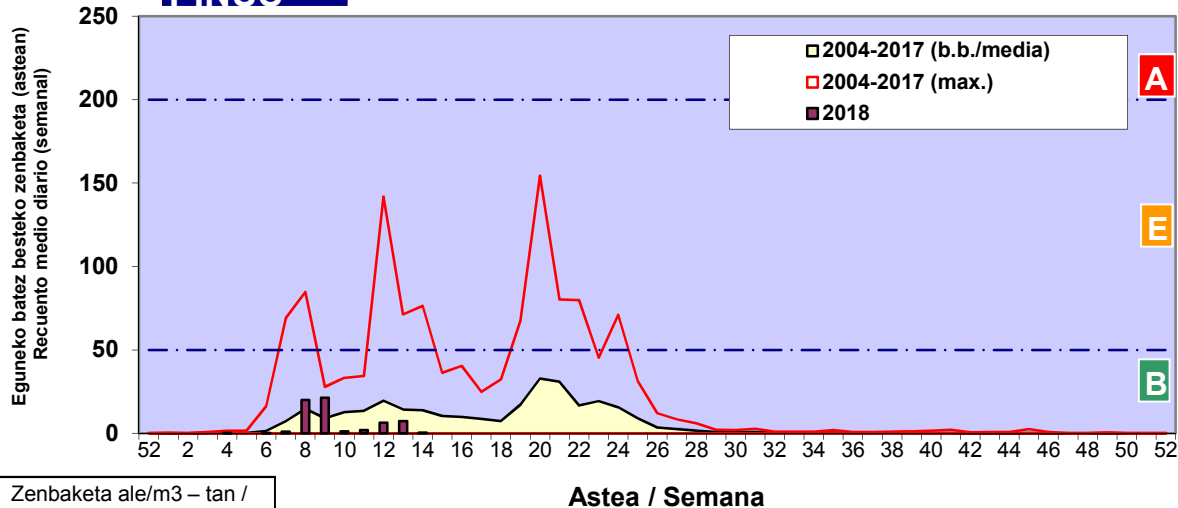

PINUS

Zenbaketa ale/m³ – tan /
Recuento en granos/m³