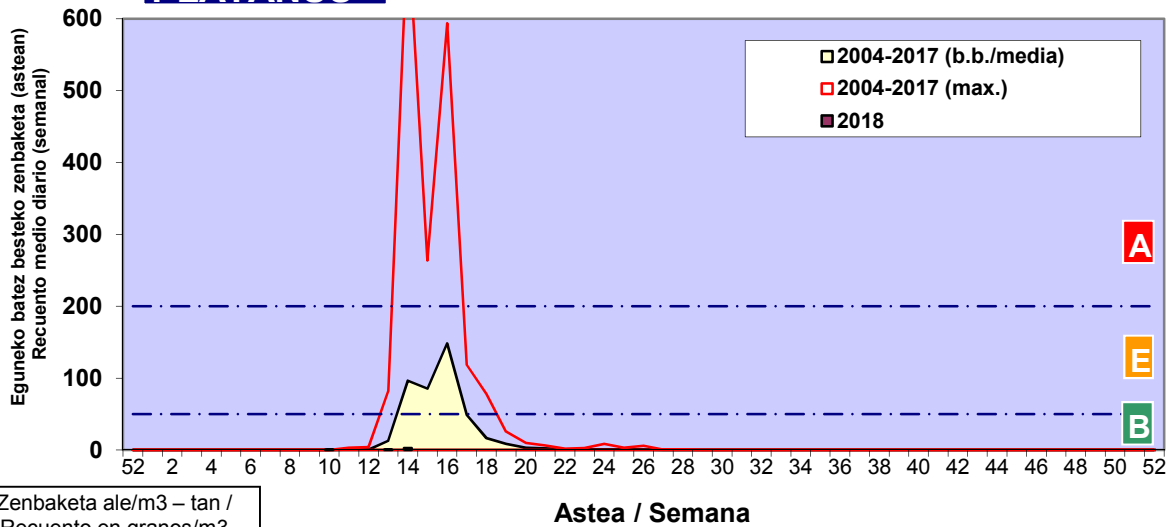

PLATANUS

Zenbaketa ale/m³ – tan /
Recuento en granos/m³