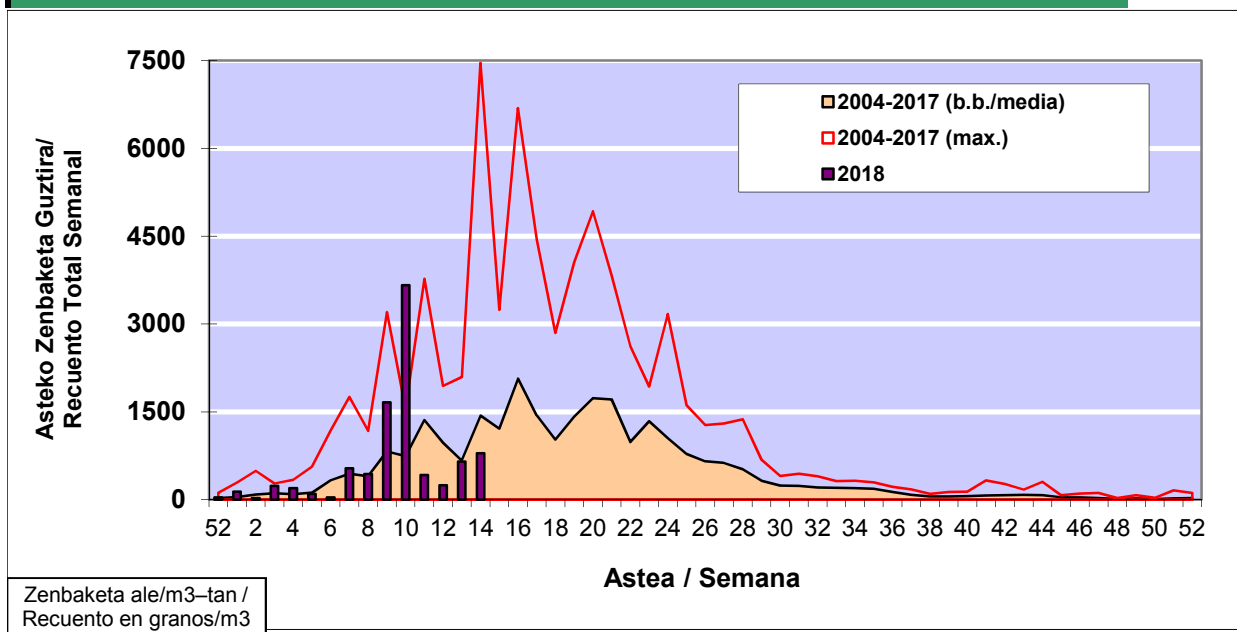

POLEN ZENBAKETA / RECUENTO DE POLEN

Osasun Sailaren Sarea / Red del Departamento de Salud

1. GAUR EGUNGO EGOERA / SITUACIÓN ACTUAL

		Astea/Semana	14
Estazioa / Estación	Vitoria - Gasteiz	02/04 - 08/04	2018

Polen mota interesgarriak / Tipos polínicos de interés	Zuhaitza-Landarea / Árbol- Planta	Egoera / Situación*	Hurrengo asterako joera / Tendencia próxima semana
Cupresaceas /Taxaceas	Altzifrea-Hagina/Ciprés-Tejo	Baxua / Bajo	=
Pinus	Pinua/Pino	Baxua / Bajo	=
Populus	Makala/Álamo	Baxua / Bajo	=
Fraxinus	Lizarra/Fresno	Baxua / Bajo	=
Betula	Urkia/Abedul	Baxua / Bajo	=
Platanus	Platanoa/Platano	Baxua / Bajo	=
*Ebaluaketa irizpideak, "Red Española de Aerobiología"-ren arabera / Criterios de evaluación de acuerdo a la Red Española de Aerobiología			

2. ASTEKO ZENBAKETA GUZTIRA / RECUENTO TOTAL SEMANAL

Estazioa / Estación	Vitoria - Gasteiz

Asteko Zenbaketa Guztira / Recuento Total Semanal