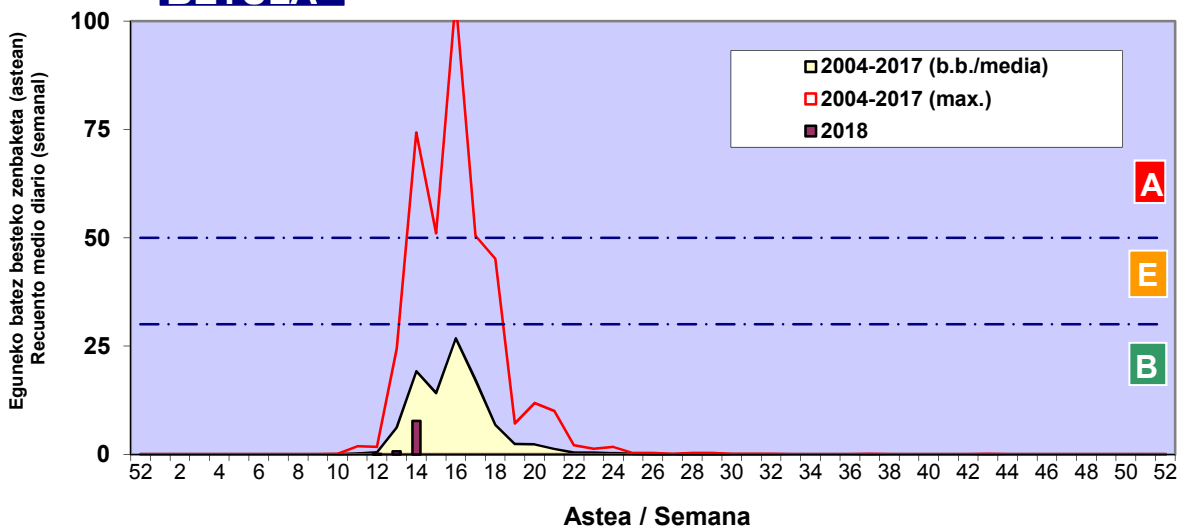

Estazioa / Estación

Vitoria - Gasteiz

- Altua/Alto
- Ertaina/Medio
- Baxua/Bajo

POPULUS

BETULA

PLATANUS

Zenbaketa ale/m³ – tan /
Recuento en granos/m³