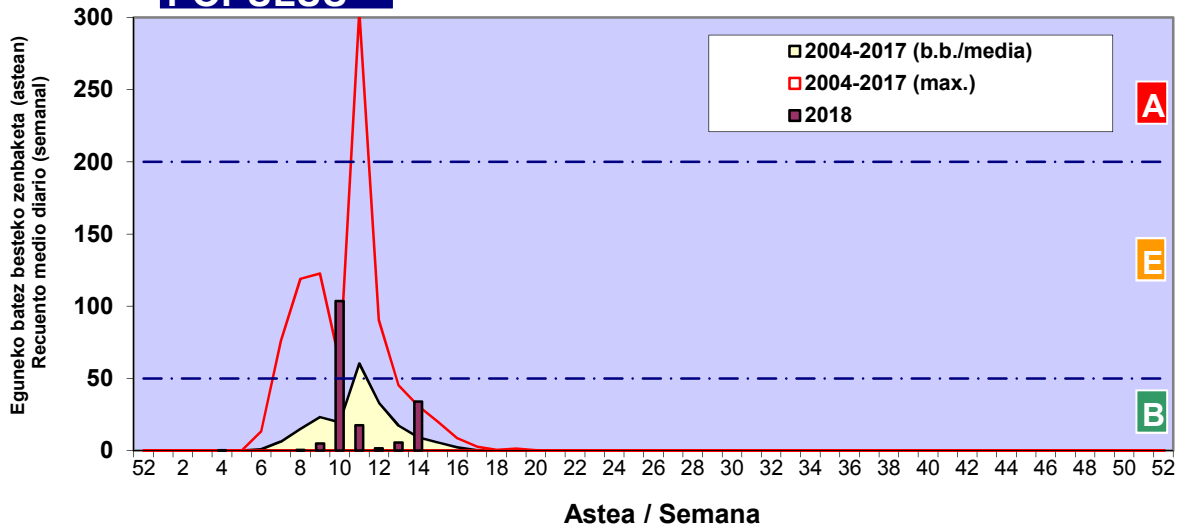

CUPRESACEA / TAXACEA

FRAXINUS

PINUS

Zenbaketa ale/m³ – tan /
Recuento en granos/m³

Estazioa / Estación

Vitoria - Gasteiz

- Altua/Alto
- Ertaina/Medio
- Baxua/Bajo

POPULUS