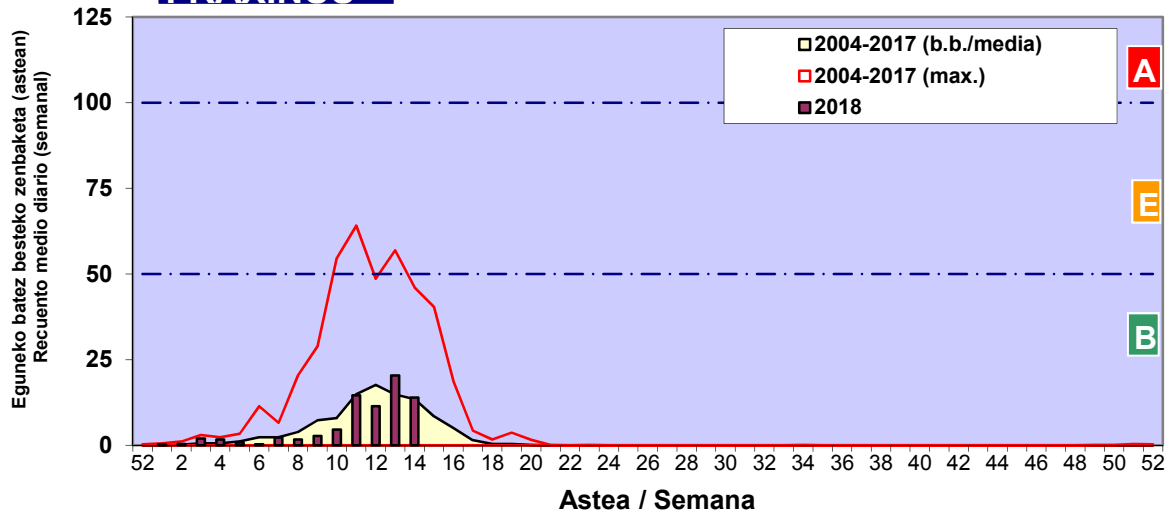

4. POLEN MOTA INTERESGARRIAK / TIPOS POLÍNICOS DE INTERÉS

Estazioa / Estación

Vitoria - Gasteiz

- Altua/Alto
- Ertaina/Medio
- Baxua/Bajo

CUPRESACEA / TAXACEA

FRAXINUS

PINUS

Zenbaketa ale/m³ – tan /
Recuento en granos/m³