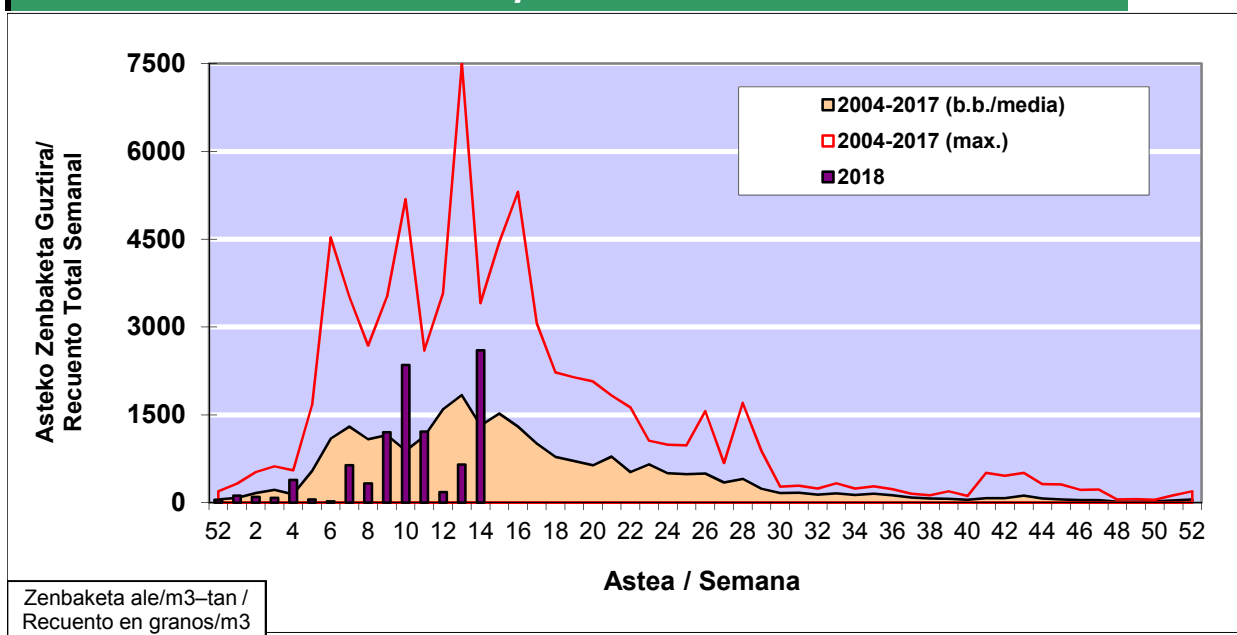

POLEN ZENBAKETA / RECuento DE POLEN

Osasun Sailaren Sarea / Red del Departamento de Salud

1. GAUR EGUNGO EGOERA / SITUACIÓN ACTUAL

		Astea/Semana	14
Estazioa / Estación	Donostia- San Sebastián	02/04 - 08/04	2018

2. ASTEKO ZENBAKETA GUZTIRA / RECuento TOTAL SEMANAL

Estazioa / Estación	Donostia- San Sebastián
----------------------------	--------------------------------

Asteko Zenbaketa Guztira / Recuento Total Semanal