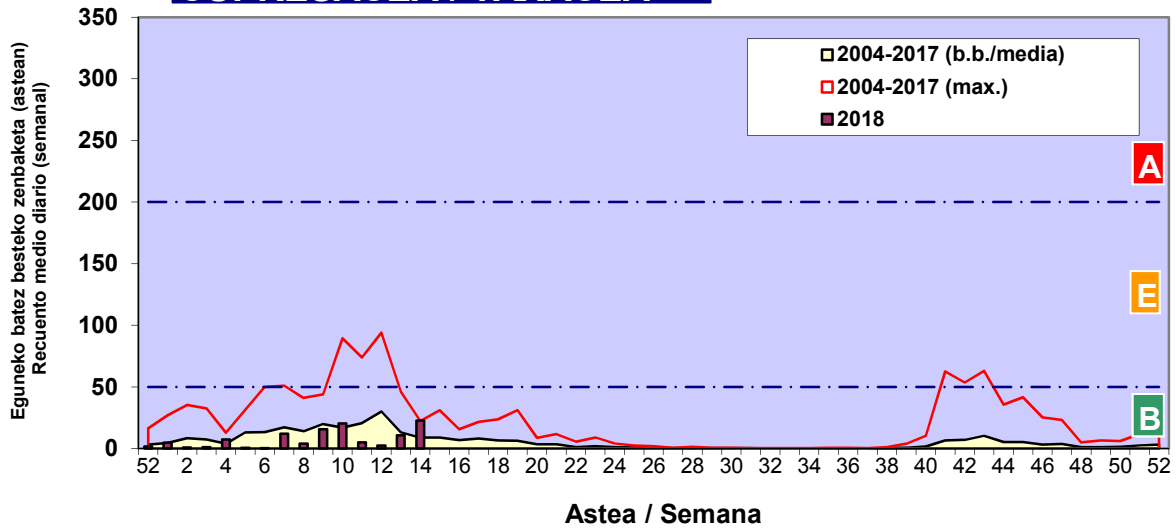

3. ASTEKO ZENBAKETA / RECUESTO SEMANAL

2018

Estazioa / Estación	Donostia- San Sebastián						Astea/Semana	14
Mota / Tipo	Al / L	As / M	Az / X	Og / J	Or / V	Lr / S	Ig / D	b.b. / media
	2/04/18	3/04/18	4/04/18	5/04/18	6/04/18	7/04/18	8/04/18	
Acer	1			1				0
Foeniculum								0
Artemisia								0
Centaurea								0
Achillea				1	1	2		1
Taraxacum								0
Alnus	2	1	1	1	2			1
Betula	8	11	5	25	49	2		14
Corylus			1					0
Brassica								0
Sambucus								0
Chenop./Ama					1			0
Cupres./Taxa	24	32	15	8	62	18		23
Carex	1	1		1	2			1
Ericaceae								0
Mercurialis	1							0
Robinia								0
Castanea								0
Fagus					2	1		0
Quercus	16	101	11	94	128	4	2	51
Aesculus								0
Juglans		1		1	4	1		1
Laurus	1							0
Lilium								0
Magnolia								0
Acacia								0
Eucalyptus								0
Fraxinus	10	11	3	13	20	3	4	9
Ligustrum								0
Olea		1		1			1	0
Pinus	2	10	13	20	17	1		9
Cedrus								0
Plantago			1		1			0
Platanus	153	231	111	709	419	33	9	238
Gramineae	1	3	1	4	3			2
Rosacea								0
Rumex		1			1			0
Rhamnus								0
Populus	18	8	1	13	10	1		7
Salix		1	2	4	5		1	2
Tamarix								0
Tilia								0
Celtis								0
Ulmus	1	1	1	1	1			1
Urticaceae	6	2	1	5	7	1	3	4
Besterik/Otros	4	8	3	17	16	2		7
Esp. Alternaria	1							0
Guztira /Total	249	424	170	919	751	69	20	2602

Zenbaketa ale/m3 – tan /
Recuento en granos/m3

■ Altua/Alto
■ Ertaina/Medio
■ Baxua/Bajo

4. POLEN MOTA INTERESGARRIAK / TIPOS POLÍNICOS DE INTERÉS

Estazioa / Estación Donostia- San Sebastián

- Altua/Alto
- Ertaina/Medio
- Baxua/Bajo

CUPRESACEA / TAXACEA

FRAXINUS

PINUS

Zenbaketa ale/m³ – tan /
Recuento en granos/m³

Estazioa / Estación

Donostia- San Sebastián

- Altua/Alto
- Ertaina/Medio
- Baxua/Bajo

BETULA