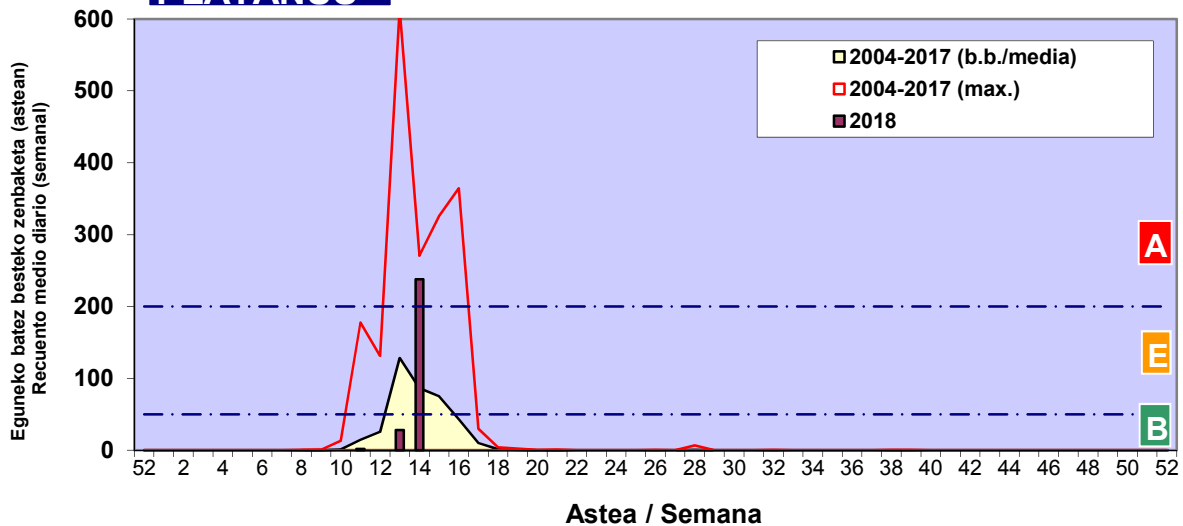

Estazioa / Estación

Donostia- San Sebastián

- Altua/Alto
- Ertaina/Medio
- Baxua/Bajo

BETULA

PLATANUS

QUERCUS

Zenbaketa ale/m³ – tan /
Recuento en granos/m³