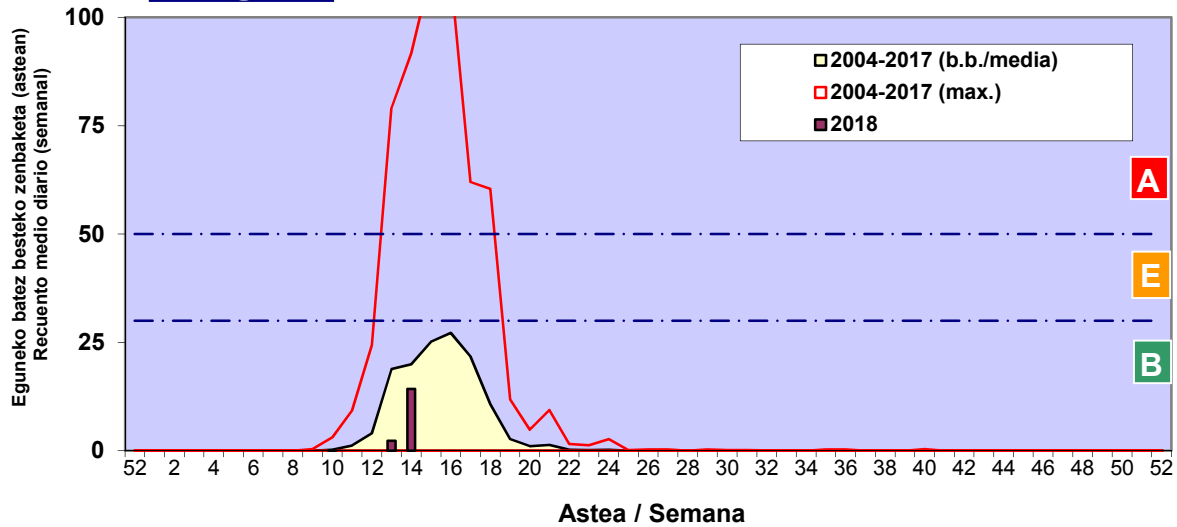

CUPRESACEA / TAXACEA

FRAXINUS

PINUS

Zenbaketa ale/m³ – tan /
Recuento en granos/m³

Estazioa / Estación

Donostia- San Sebastián

- Altua/Alto
- Ertaina/Medio
- Baxua/Bajo

BETULA