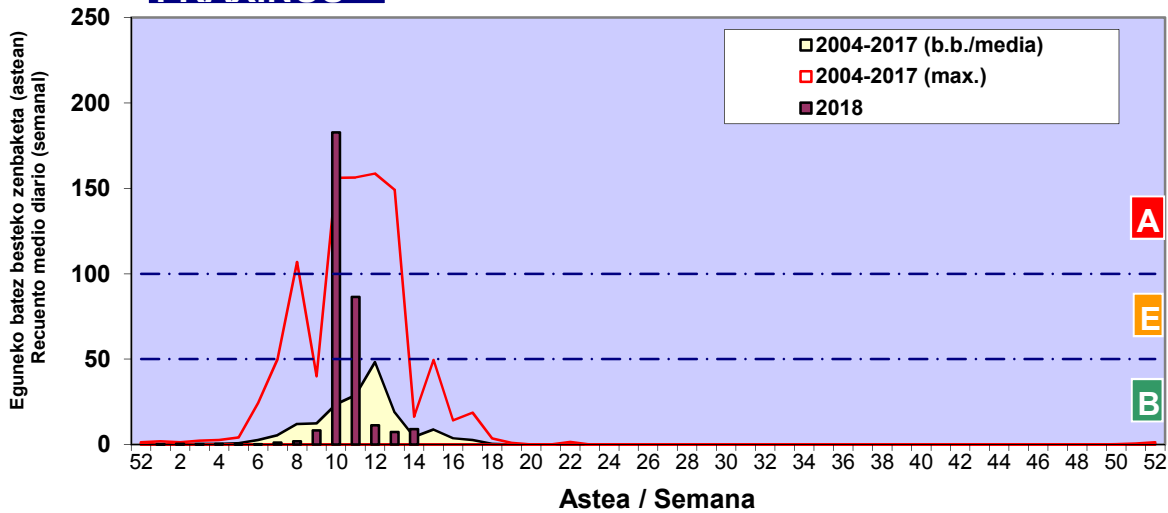

4. POLEN MOTA INTERESGARRIAK / TIPOS POLÍNICOS DE INTERÉS

Estazioa / Estación Donostia- San Sebastián

- Altua/Alto
- Ertaina/Medio
- Baxua/Bajo

CUPRESACEA / TAXACEA

FRAXINUS

PINUS

Zenbaketa ale/m³ – tan /
Recuento en granos/m³