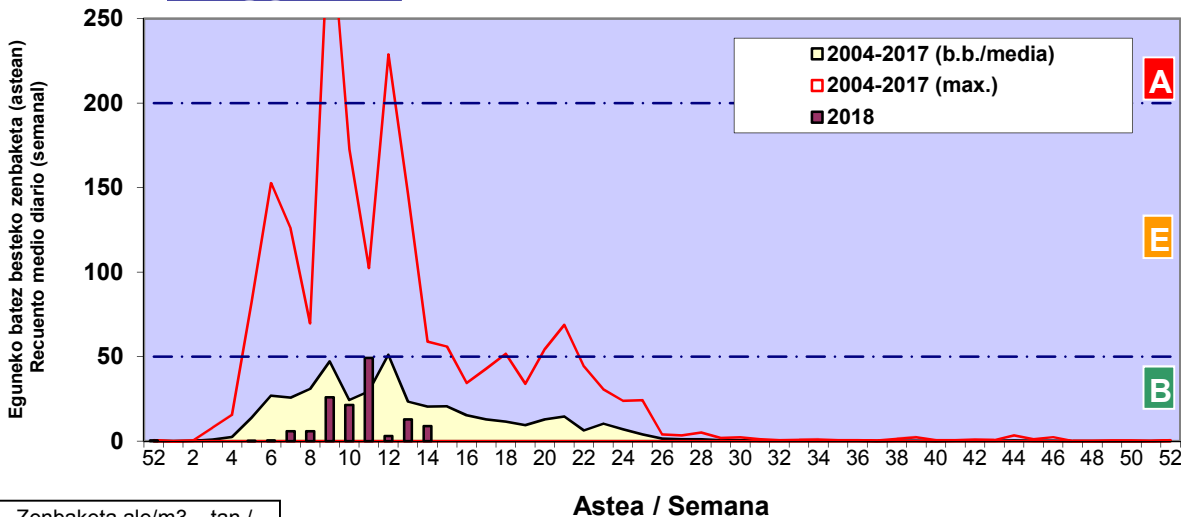

PINUS

Zenbaketa ale/m³ – tan /
Recuento en granos/m³