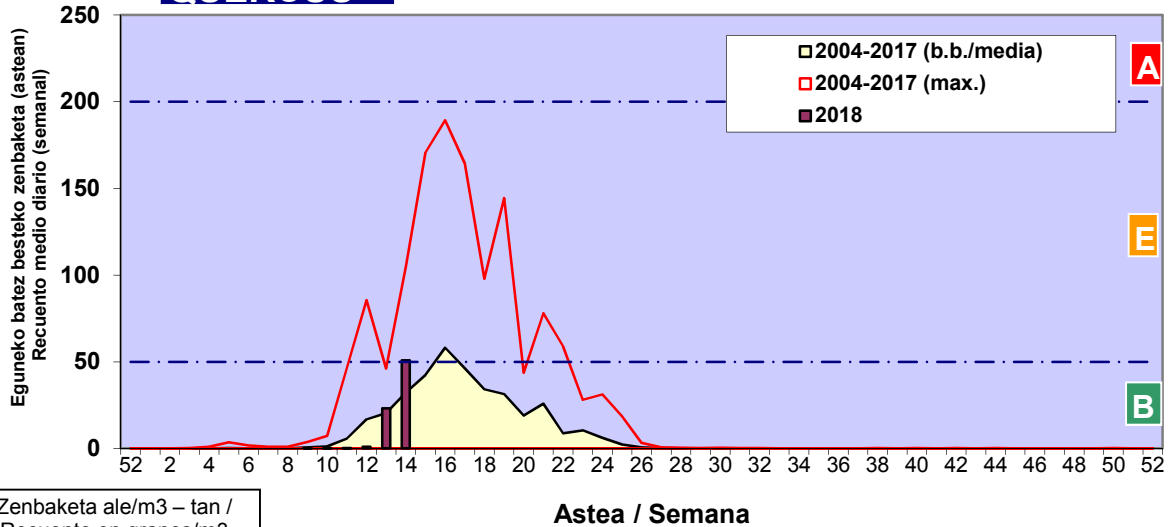

QUERCUS

Zenbaketa ale/m³ – tan /
Recuento en granos/m³