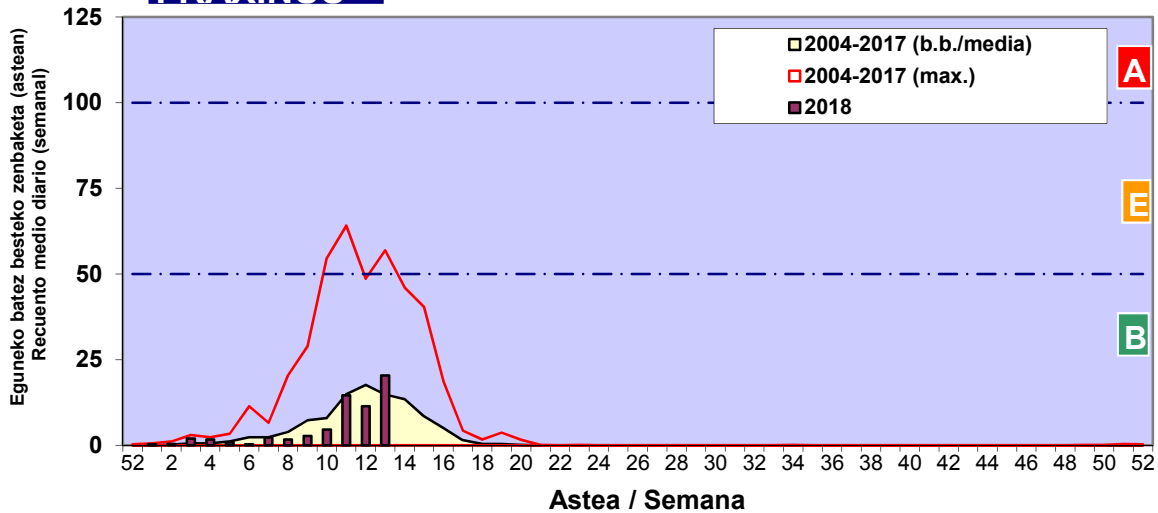

## 3. ASTEKO ZENBAKETA / RECuento SEMANAL

2018

Estazioa / Estación	Vitoria - Gasteiz						Astea/Semana	13
Mota / Tipo	26/03/18	27/03/18	28/03/18	29/03/18	30/03/18	31/03/18	1/04/18	b.b. / media
Acer		1						0
Foeniculum								0
Artemisia								0
Centaurea								0
Achillea								0
Taraxacum								0
Alnus		3	1		1			1
Betula	1		1	2		1		1
Corylus		2	3					1
Brassica								0
Sambucus								0
Chenop./Ama								0
Cupres./Taxa		14	275	38	1		3	47
Carex								0
Ericaceae								0
Mercurialis								0
Robinia								0
Castanea								0
Fagus								0
Quercus								0
Aesculus								0
Juglans								0
Laurus								0
Lilium								0
Magnolia								0
Acacia								0
Eucalyptus		5						1
Fraxinus	7	67	34	15	3	6	11	20
Ligustrum								0
Olea								0
Pinus		20	26	1	1	4		7
Cedrus								0
Plantago								0
Platanus		3						0
Gramineae	1		1	10	1	1		2
Rosacea								0
Rumex								0
Rhamnus								0
Populus		6		5	3	5	21	6
Salix	1	4	20	1	2		3	4
Tamarix								0
Tilia								0
Celtis		1						0
Ulmus								0
Urticaceae	1	1	1	1			3	1
Besterik/Otros		2	2	1	1	1	1	1
Esp. Alternaria								0
<b>Guztira /Total</b>	<b>11</b>	<b>129</b>	<b>364</b>	<b>74</b>	<b>13</b>	<b>18</b>	<b>42</b>	<b>651</b>

Zenbaketa ale/m3 – tan /  
Recuento en granos/m3

■ Altua/Alto  
■ Ertaina/Medio  
■ Baxua/Bajo

4. POLEN MOTA INTERESGARRIAK / TIPOS POLÍNICOS DE INTERÉS

Estazioa / Estación

Vitoria - Gasteiz

- Altua/Alto
- Ertaina/Medio
- Baxua/Bajo

**CUPRESACEA / TAXACEA**

**FRAXINUS**

**PINUS**

Zenbaketa ale/m<sup>3</sup> – tan /  
Recuento en granos/m<sup>3</sup>

Estazioa / Estación

Vitoria - Gasteiz

- Altua/Alto
- Ertaina/Medio
- Baxua/Bajo

**POPULUS**