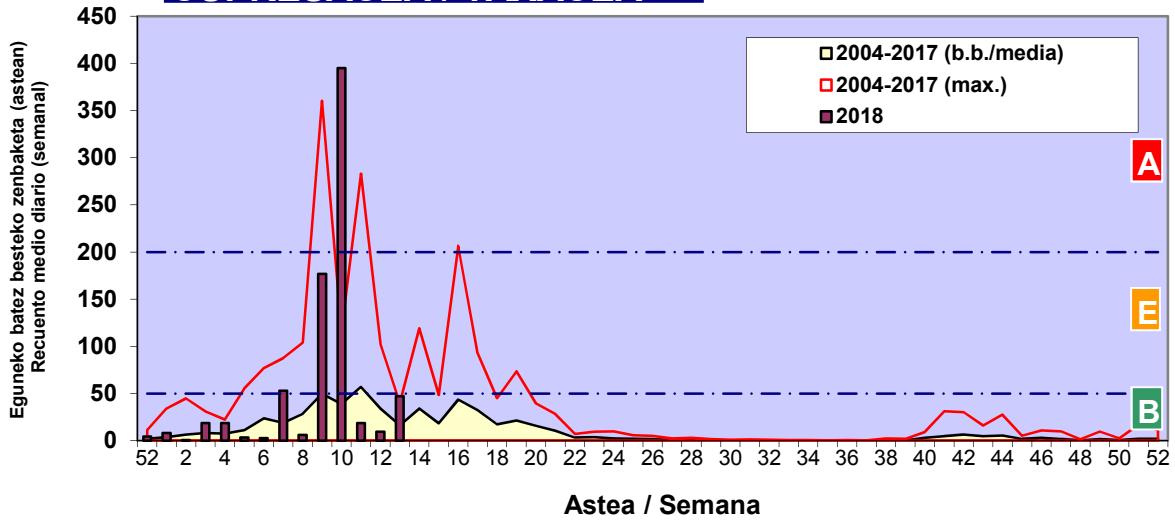

## 3. ASTEKO ZENBAKETA / RECuento SEMANAL

2018

Estazioa / Estación	Vitoria - Gasteiz						Astea/Semana	13
Mota / Tipo	26/03/18	27/03/18	28/03/18	29/03/18	30/03/18	31/03/18	1/04/18	b.b. / media
Acer		1						0
Foeniculum								0
Artemisia								0
Centaurea								0
Achillea								0
Taraxacum								0
Alnus		3	1		1			1
Betula	1		1	2		1		1
Corylus		2	3					1
Brassica								0
Sambucus								0
Chenop./Ama								0
Cupres./Taxa		14	275	38	1		3	47
Carex								0
Ericaceae								0
Mercurialis								0
Robinia								0
Castanea								0
Fagus								0
Quercus								0
Aesculus								0
Juglans								0
Laurus								0
Lilium								0
Magnolia								0
Acacia								0
Eucalyptus		5						1
Fraxinus	7	67	34	15	3	6	11	20
Ligustrum								0
Olea								0
Pinus		20	26	1	1	4		7
Cedrus								0
Plantago								0
Platanus		3						0
Gramineae	1		1	10	1	1		2
Rosacea								0
Rumex								0
Rhamnus								0
Populus		6		5	3	5	21	6
Salix	1	4	20	1	2		3	4
Tamarix								0
Tilia								0
Celtis		1						0
Ulmus								0
Urticaceae	1	1	1	1			3	1
Besterik/Otros		2	2	1	1	1	1	1
Esp. Alternaria								0
<b>Guztira /Total</b>	<b>11</b>	<b>129</b>	<b>364</b>	<b>74</b>	<b>13</b>	<b>18</b>	<b>42</b>	<b>651</b>

Zenbaketa ale/m3 – tan /  
Recuento en granos/m3

■ Altua/Alto  
■ Ertaina/Medio  
■ Baxua/Bajo

4. POLEN MOTA INTERESGARRIAK / TIPOS POLÍNICOS DE INTERÉS

Estazioa / Estación

Vitoria - Gasteiz

- Altua/Alto
- Ertaina/Medio
- Baxua/Bajo

**CUPRESACEA / TAXACEA**

**FRAXINUS**

**PINUS**

Zenbaketa ale/m<sup>3</sup> – tan /  
Recuento en granos/m<sup>3</sup>

Estazioa / Estación

Vitoria - Gasteiz

- Altua/Alto
- Ertaina/Medio
- Baxua/Bajo

**POPULUS**