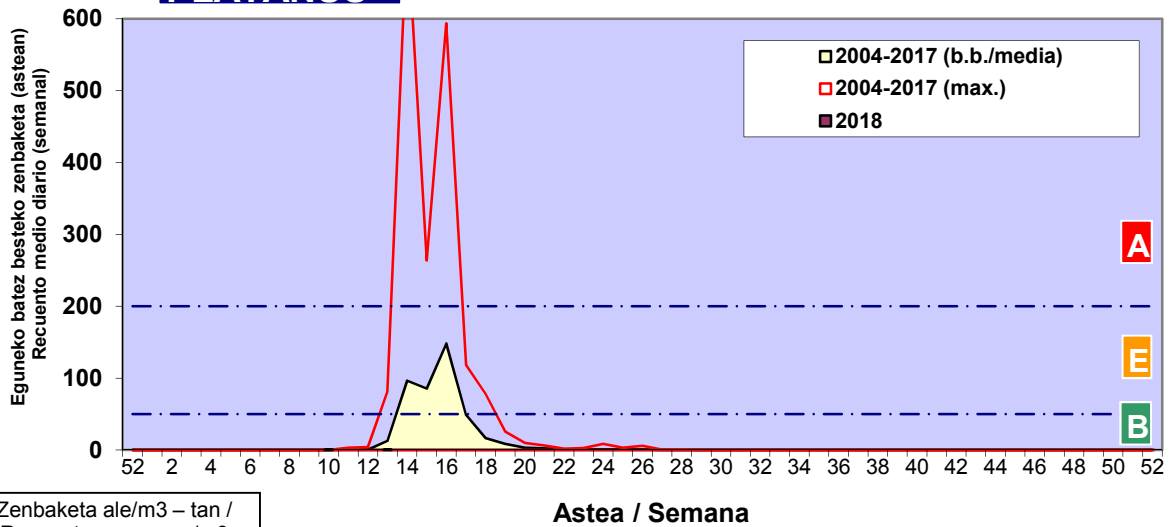

PLATANUS

Zenbaketa ale/m³ – tan /
Recuento en granos/m³