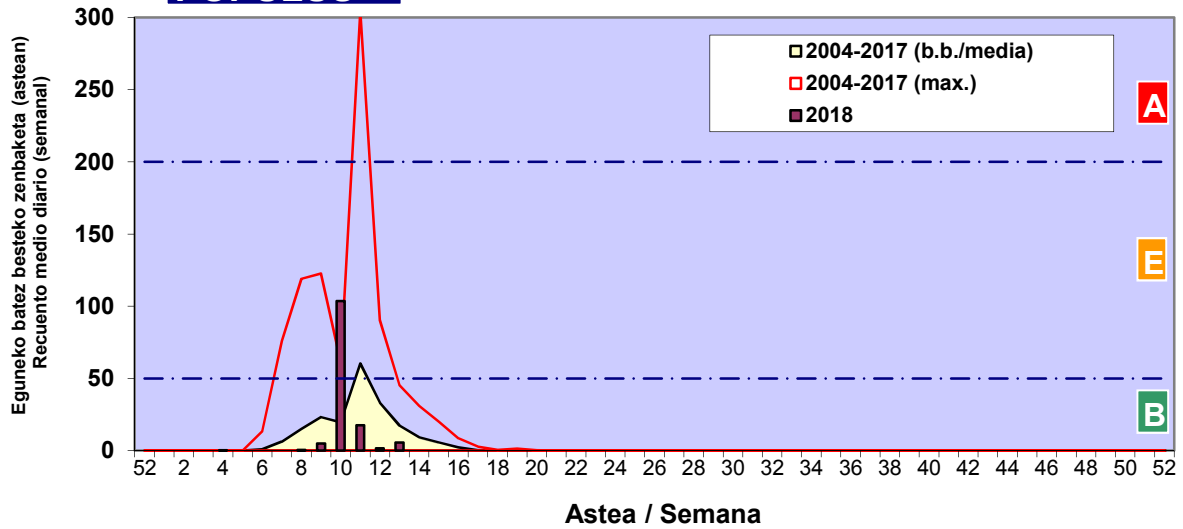

**CUPRESACEA / TAXACEA**

**FRAXINUS**

**PINUS**

Zenbaketa ale/m<sup>3</sup> – tan /  
Recuento en granos/m<sup>3</sup>

Estazioa / Estación

Vitoria - Gasteiz

- Altua/Alto
- Ertaina/Medio
- Baxua/Bajo

**POPULUS**