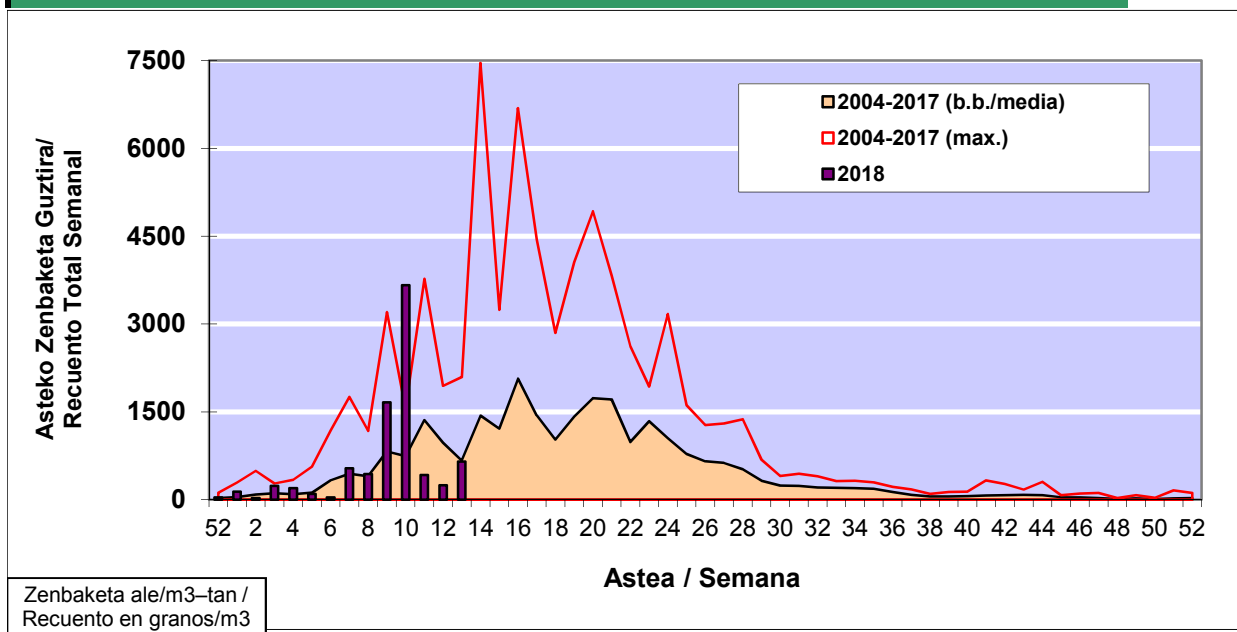

### 1. GAUR EGUNGO EGOERA / SITUACIÓN ACTUAL

		<b>Astea/Semana</b>	<b>13</b>
<b>Estazioa / Estación</b>	<b>Vitoria - Gasteiz</b>	<b>26/03 - 01/04</b>	<b>2018</b>

Polen mota interesgarriak / Tipos polínicos de interés	Zuhaitza-Landarea / Árbol- Planta	Egoera / Situación*	Hurrengo asterako joera / Tendencia próxima semana
<b>Cupresaceas /Taxaceas</b>	Altzifrea-Hagina/Ciprés-Tejo	Baxua / Bajo	=
<b>Pinus</b>	Pinua/Pino	Baxua / Bajo	=
<b>Populus</b>	Makala/Álamo	Baxua / Bajo	=
<b>Fraxinus</b>	Lizarra/Fresno	Baxua / Bajo	=
<b>Betula</b>	Urkia/Abedul	Baxua / Bajo	▲
<b>Platanus</b>	Platanoa/Platano	Baxua / Bajo	=
*Ebaluaketa irizpideak, "Red Española de Aerobiología"-ren arabera / Criterios de evaluación de acuerdo a la Red Española de Aerobiología			

### 2. ASTEKO ZENBAKETA GUZTIRA / RECuento TOTAL SEMANAL

<b>Estazioa / Estación</b>	<b>Vitoria - Gasteiz</b>
----------------------------	--------------------------

#### Asteko Zenbaketa Guztira / Recuento Total Semanal