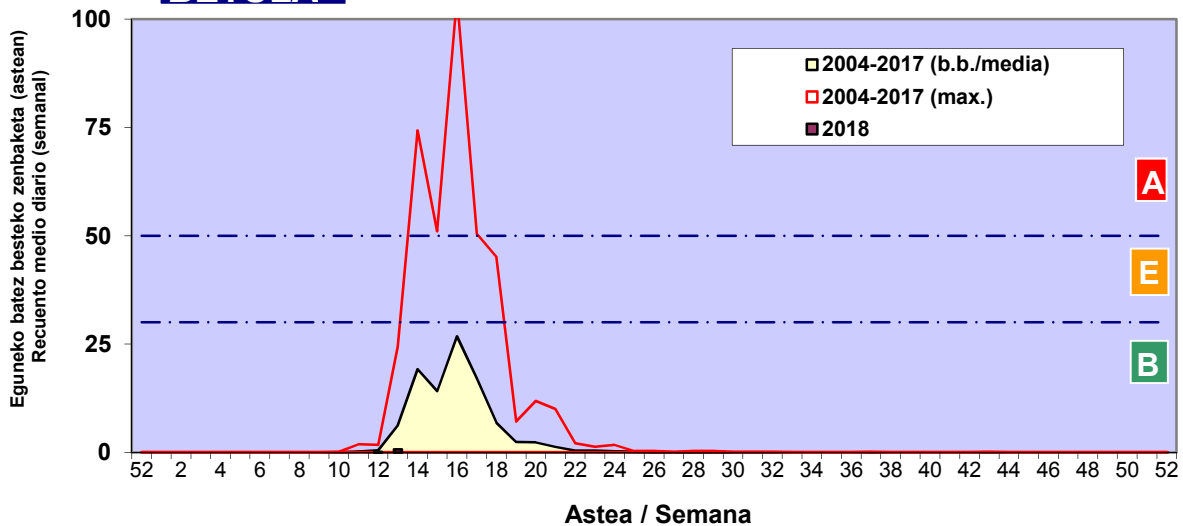

Zenbaketa ale/m3 – tan /  
Recuento en granos/m3

■ Altua/Alto  
■ Ertaina/Medio  
■ Baxua/Bajo

4. POLEN MOTA INTERESGARRIAK / TIPOS POLÍNICOS DE INTERÉS

Estazioa / Estación

Vitoria - Gasteiz

- Altua/Alto
- Ertaina/Medio
- Baxua/Bajo

**CUPRESACEA / TAXACEA**

**FRAXINUS**

**PINUS**

Zenbaketa ale/m<sup>3</sup> – tan /  
Recuento en granos/m<sup>3</sup>

Estazioa / Estación

Vitoria - Gasteiz

- Altua/Alto
- Ertaina/Medio
- Baxua/Bajo

**POPULUS**

**BETULA**

**PLATANUS**

Zenbaketa ale/m<sup>3</sup> – tan /  
 Recuento en granos/m<sup>3</sup>