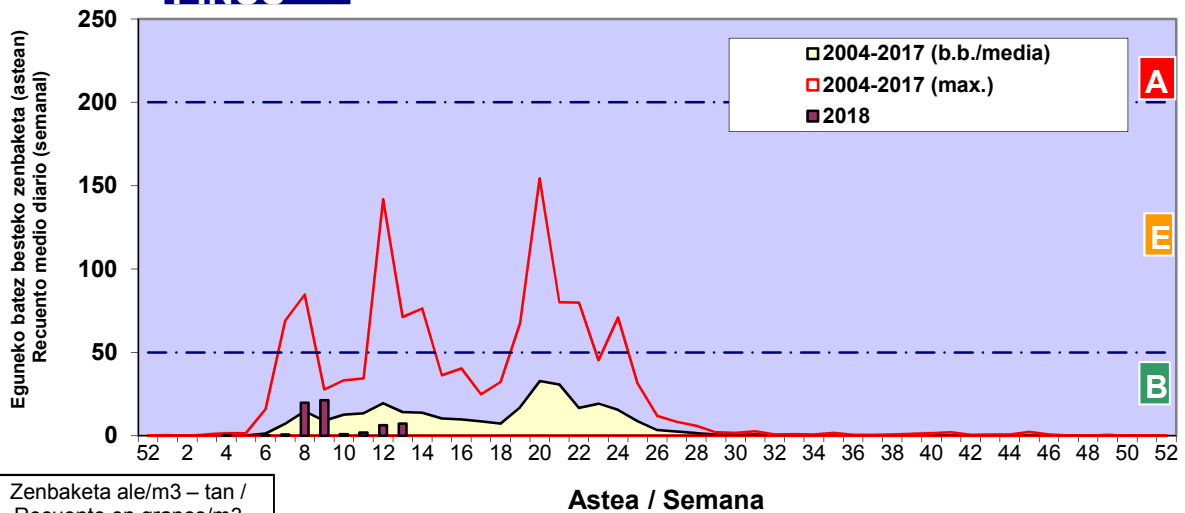

## 3. ASTEKO ZENBAKETA / RECuento SEMANAL

2018

Estazioa / Estación	Vitoria - Gasteiz						Astea/Semana	13
Mota / Tipo	26/03/18	27/03/18	28/03/18	29/03/18	30/03/18	31/03/18	1/04/18	b.b. / media
Acer		1						0
Foeniculum								0
Artemisia								0
Centaurea								0
Achillea								0
Taraxacum								0
Alnus		3	1		1			1
Betula	1		1	2		1		1
Corylus		2	3					1
Brassica								0
Sambucus								0
Chenop./Ama								0
Cupres./Taxa		14	275	38	1		3	47
Carex								0
Ericaceae								0
Mercurialis								0
Robinia								0
Castanea								0
Fagus								0
Quercus								0
Aesculus								0
Juglans								0
Laurus								0
Lilium								0
Magnolia								0
Acacia								0
Eucalyptus		5						1
Fraxinus	7	67	34	15	3	6	11	20
Ligustrum								0
Olea								0
Pinus		20	26	1	1	4		7
Cedrus								0
Plantago								0
Platanus		3						0
Gramineae	1		1	10	1	1		2
Rosacea								0
Rumex								0
Rhamnus								0
Populus		6		5	3	5	21	6
Salix	1	4	20	1	2		3	4
Tamarix								0
Tilia								0
Celtis		1						0
Ulmus								0
Urticaceae	1	1	1	1			3	1
Besterik/Otros		2	2	1	1	1	1	1
Esp. Alternaria								0
<b>Guztira /Total</b>	<b>11</b>	<b>129</b>	<b>364</b>	<b>74</b>	<b>13</b>	<b>18</b>	<b>42</b>	<b>651</b>

Zenbaketa ale/m3 – tan /  
Recuento en granos/m3

■ Altua/Alto  
■ Ertaina/Medio  
■ Baxua/Bajo

4. POLEN MOTA INTERESGARRIAK / TIPOS POLÍNICOS DE INTERÉS

Estazioa / Estación

Vitoria - Gasteiz

- Altua/Alto
- Ertaina/Medio
- Baxua/Bajo

**CUPRESACEA / TAXACEA**

**FRAXINUS**

**PINUS**

Zenbaketa ale/m<sup>3</sup> – tan /  
Recuento en granos/m<sup>3</sup>

Estazioa / Estación

Vitoria - Gasteiz

- Altua/Alto
- Ertaina/Medio
- Baxua/Bajo

**POPULUS**