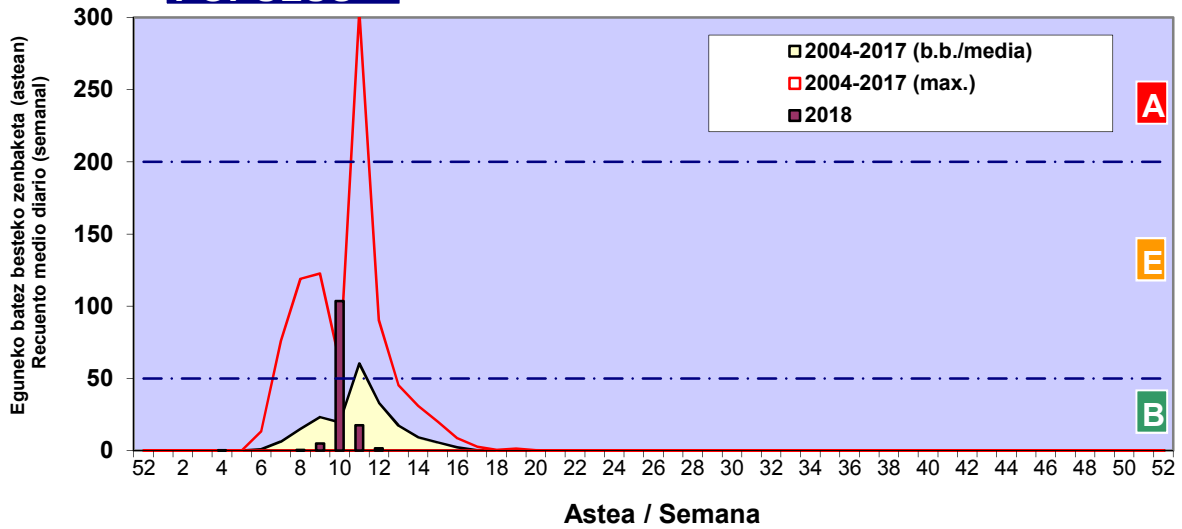

CUPRESACEA / TAXACEA

FRAXINUS

PINUS

Zenbaketa ale/m³ – tan /
Recuento en granos/m³

Estazioa / Estación

Vitoria - Gasteiz

- Altua/Alto
- Ertaina/Medio
- Baxua/Bajo

POPULUS