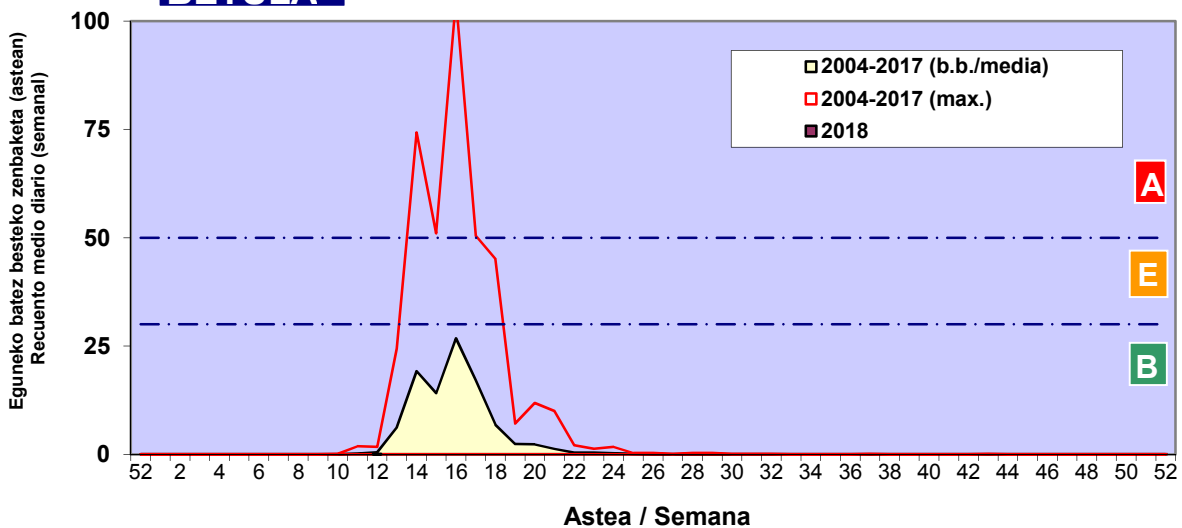

Estazioa / Estación

Vitoria - Gasteiz

- Altua/Alto
- Ertaina/Medio
- Baxua/Bajo

POPULUS

BETULA

PLATANUS

Zenbaketa ale/m³ – tan /
Recuento en granos/m³