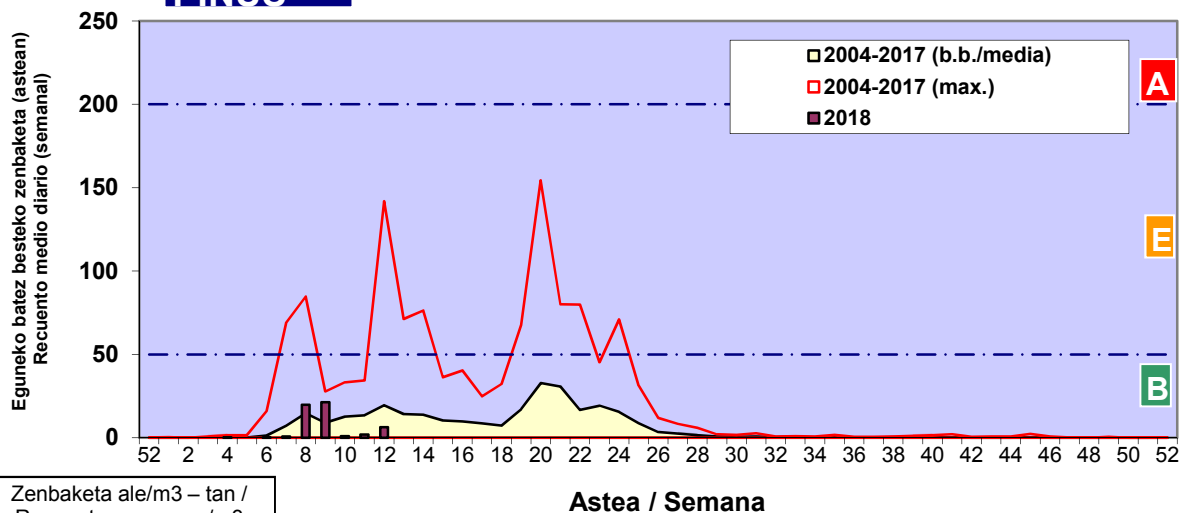

PINUS

Zenbaketa ale/m³ – tan /
Recuento en granos/m³