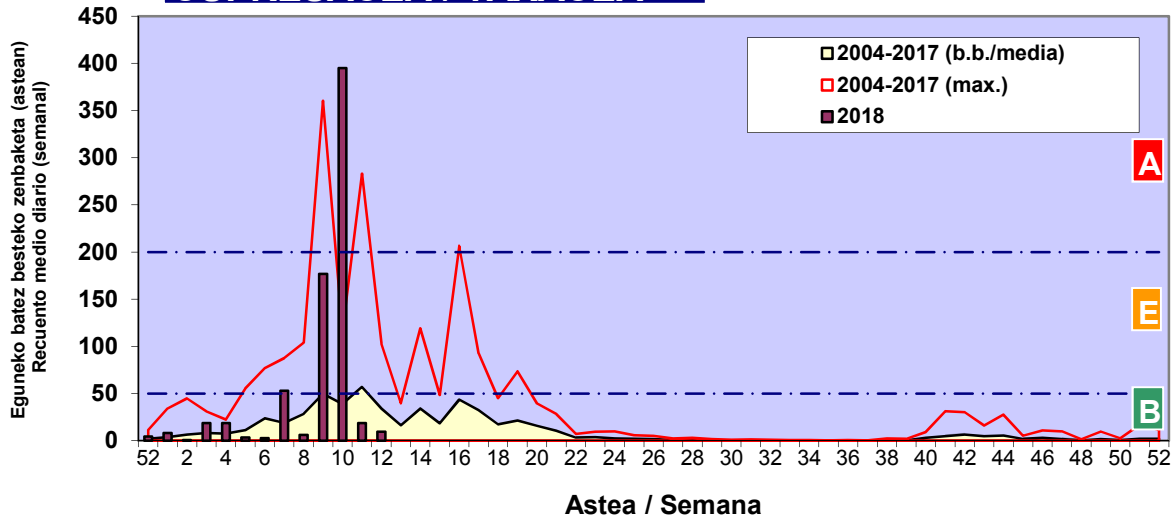

4. POLEN MOTA INTERESGARRIAK / TIPOS POLÍNICOS DE INTERÉS

Estazioa / Estación

Vitoria - Gasteiz

- Altua/Alto
- Ertaina/Medio
- Baxua/Bajo

CUPRESACEA / TAXACEA