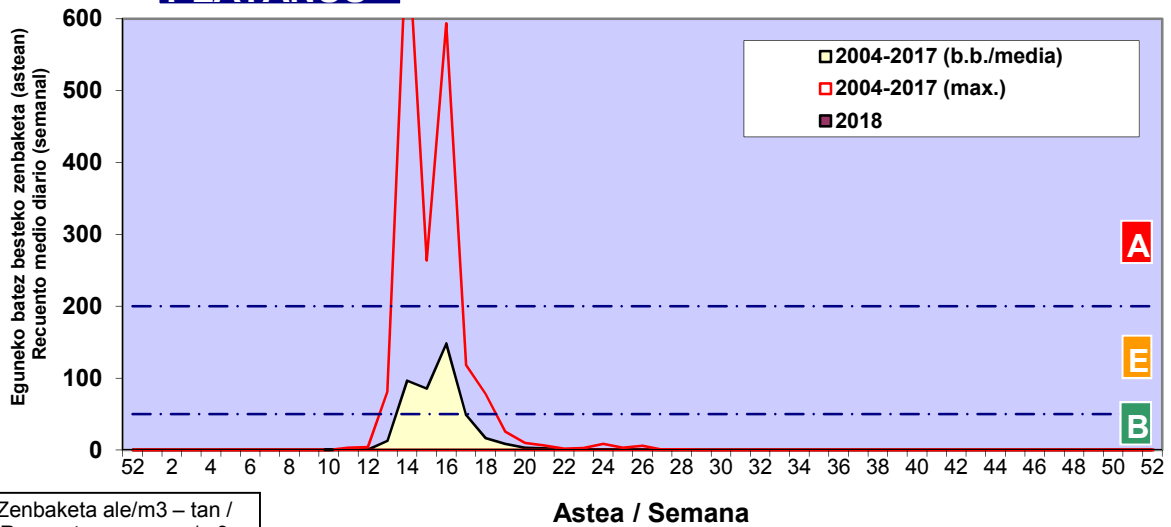

PLATANUS

Zenbaketa ale/m³ – tan /
Recuento en granos/m³