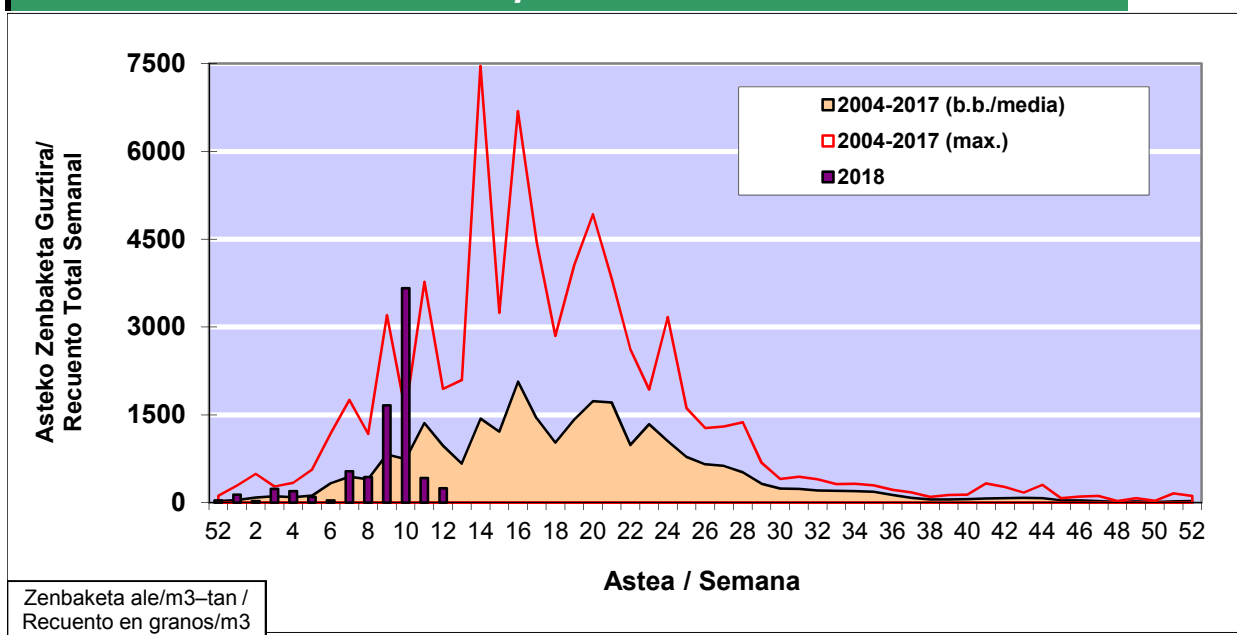

POLEN ZENBAKETA / RECUENTO DE POLEN

Osasun Sailaren Sarea / Red del Departamento de Salud

1. GAUR EGUNGO EGOERA / SITUACIÓN ACTUAL

		Astea/Semana	12
Estazioa / Estación	Vitoria - Gasteiz	19/03 - 25/03	2018

Polen mota interesgarriak / Tipos polínicos de interés	Zuhaitza-Landarea / Árbol- Planta	Egoera / Situación*	Hurrengo asterako joera / Tendencia próxima semana
Cupresaceas /Taxaceas	Altzifrea-Hagina/Ciprés-Tejo	Baxua / Bajo	=
Pinus	Pinua/Pino	Baxua / Bajo	=
Populus	Makala/Álamo	Baxua / Bajo	=
Fraxinus	Lizarra/Fresno	Baxua / Bajo	=
Betula	Urkia/Abedul	Baxua / Bajo	=
Platanus	Platanoa/Platano	Baxua / Bajo	=
*Ebaluaketa irizpideak, "Red Española de Aerobiología"-ren arabera / Criterios de evaluación de acuerdo a la Red Española de Aerobiología			

2. ASTEKO ZENBAKETA GUZTIRA / RECUENTO TOTAL SEMANAL

Estazioa / Estación	Vitoria - Gasteiz

Asteko Zenbaketa Guztira / Recuento Total Semanal