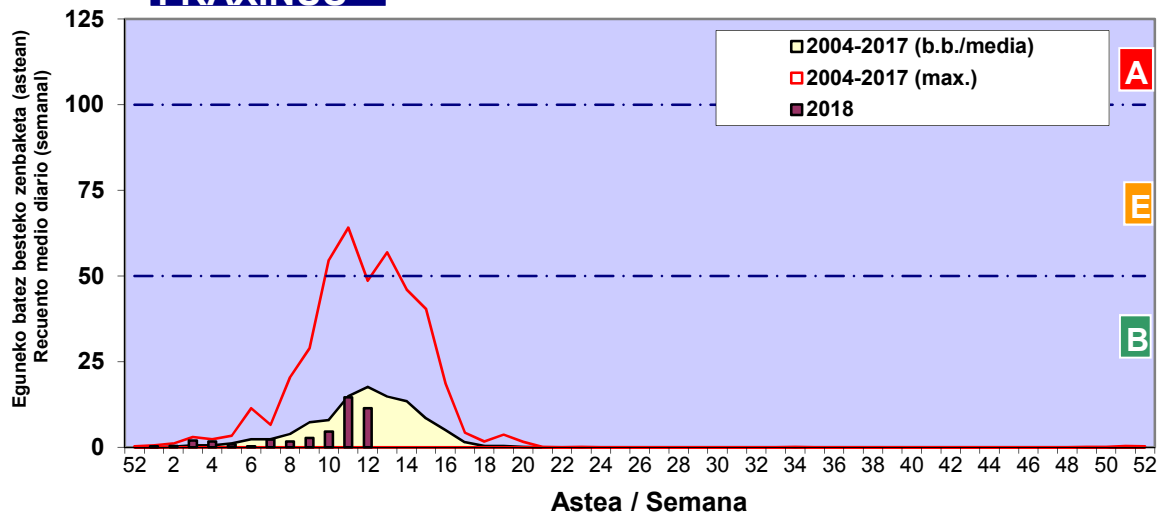

4. POLEN MOTA INTERESGARRIAK / TIPOS POLÍNICOS DE INTERÉS

Estazioa / Estación

Vitoria - Gasteiz

- Altua/Alto
- Ertaina/Medio
- Baxua/Bajo

CUPRESACEA / TAXACEA

FRAXINUS

PINUS

Zenbaketa ale/m³ – tan /
Recuento en granos/m³