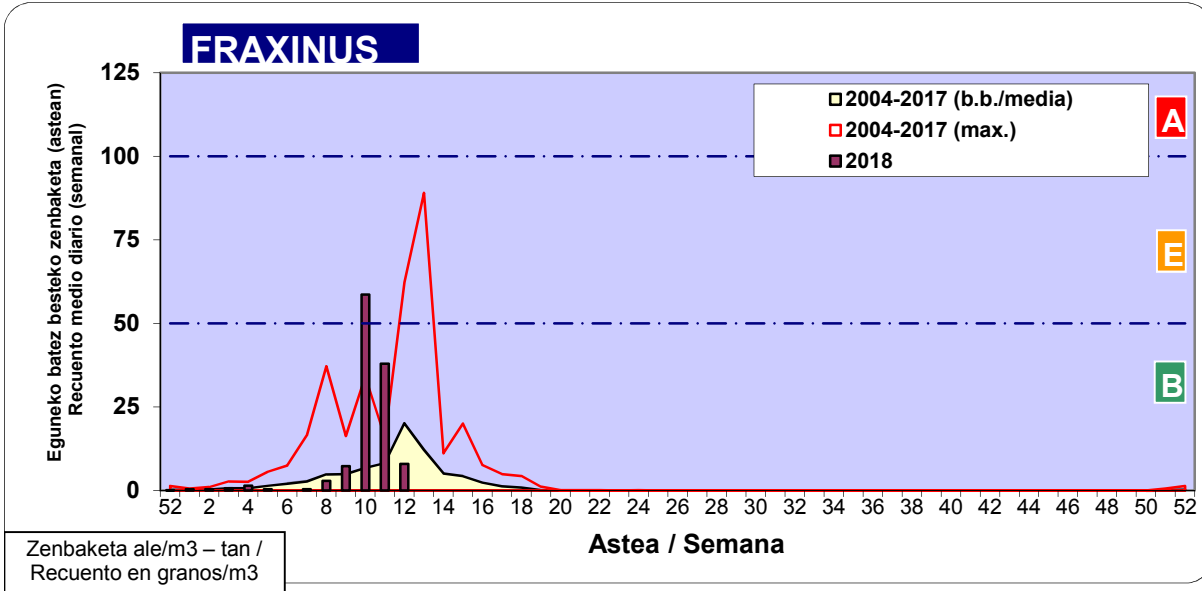

2018

Estazioa / Estación	Bilbo- Bilbao							Astea/Semana	12
Mota / Tipo	19/03/18	20/03/18	21/03/18	22/03/18	23/03/18	24/03/18	25/03/18	b.b. / media	
Acer								0	
Foeniculum								0	
Artemisia								0	
Centaurea								0	
Achillea				1				0	
Taraxacum								0	
Alnus	1	4	2	1	2	1		2	
Betula								0	
Corylus			1		2			0	
Brassica								0	
Sambucus								0	
Chenop./Ama								0	
Cupres./Taxa	1	3	1	4	21	7		5	
Carex								0	
Ericaceae					1	1		0	
Mercurialis								0	
Robinia								0	
Castanea								0	
Fagus								0	
Quercus		2	1				1	1	
Aesculus								0	
Juglans								0	
Laurus								0	
Lilium								0	
Magnolia								0	
Acacia								0	
Eucalyptus					1	1		0	
Fraxinus	7	15	6	5	15	5	2	8	
Ligustrum								0	
Olea								0	
Pinus	1	6	1	15	54	16		13	
Cedrus								0	
Plantago								0	
Platanus								0	
Gramineae								0	
Rosacea								0	
Rumex								0	
Rhamnus								0	
Populus		2	1	1	2	1	2	1	
Salix	1		1		1			0	
Tamarix								0	
Tilia								0	
Celtis								0	
Ulmus								0	
Urticaceae					1			0	
Besterik/Otros		1		5	5			2	
Esp. Alternaria		1						0	
Guztira /Total	11	33	14	32	105	32	5	232	

Zenbaketa ale/m3 – tan /
Recuento en granos/m3

■ Altua/Alto
■ Ertaina/Medio
■ Baxua/Bajo

4. POLEN MOTA INTERESGARRIAK / TIPOS POLÍNICOS DE INTERÉS

Estazioa / Estación **Bilbo- Bilbao**

- Altua/Alto
- Ertaina/Medio
- Baxua/Bajo