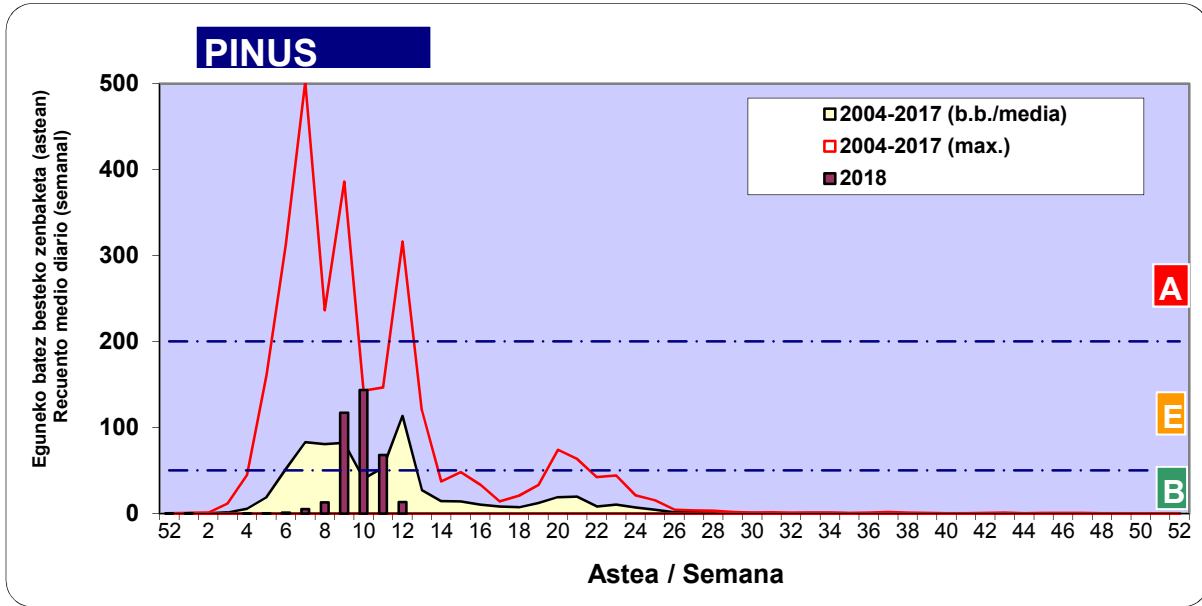

2018

Estazioa / Estación	Bilbo- Bilbao							Astea/Semana	12
Mota / Tipo	19/03/18	20/03/18	21/03/18	22/03/18	23/03/18	24/03/18	25/03/18	b.b. / media	
Acer								0	
Foeniculum								0	
Artemisia								0	
Centaurea								0	
Achillea				1				0	
Taraxacum								0	
Alnus	1	4	2	1	2	1		2	
Betula								0	
Corylus			1		2			0	
Brassica								0	
Sambucus								0	
Chenop./Ama								0	
Cupres./Taxa	1	3	1	4	21	7		5	
Carex								0	
Ericaceae					1	1		0	
Mercurialis								0	
Robinia								0	
Castanea								0	
Fagus								0	
Quercus		2	1				1	1	
Aesculus								0	
Juglans								0	
Laurus								0	
Lilium								0	
Magnolia								0	
Acacia								0	
Eucalyptus					1	1		0	
Fraxinus	7	15	6	5	15	5	2	8	
Ligustrum								0	
Olea								0	
Pinus	1	6	1	15	54	16		13	
Cedrus								0	
Plantago								0	
Platanus								0	
Gramineae								0	
Rosacea								0	
Rumex								0	
Rhamnus								0	
Populus		2	1	1	2	1	2	1	
Salix	1		1		1			0	
Tamarix								0	
Tilia								0	
Celtis								0	
Ulmus								0	
Urticaceae					1			0	
Besterik/Otros		1		5	5			2	
Esp. Alternaria		1						0	
Guztira /Total	11	33	14	32	105	32	5	232	

Zenbaketa ale/m3 – tan /
Recuento en granos/m3

■ Altua/Alto
■ Ertaina/Medio
■ Baxua/Bajo

4. POLEN MOTA INTERESGARRIAK / TIPOS POLÍNICOS DE INTERÉS

Estazioa / Estación **Bilbo- Bilbao**

- Altua/Alto
- Ertaina/Medio
- Baxua/Bajo