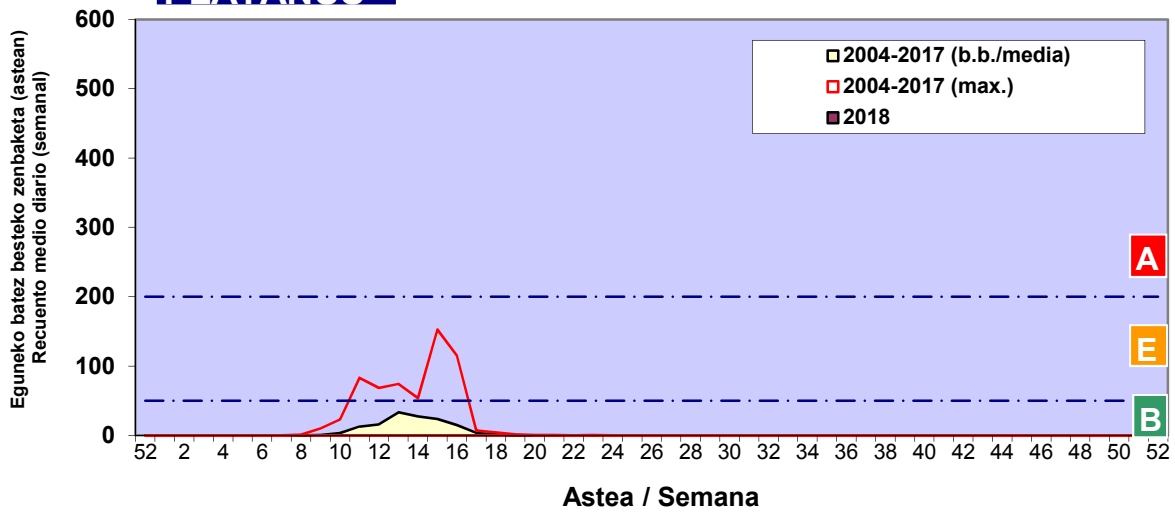

Zenbaketa ale/m3 – tan /
Recuento en granos/m3

■ Altua/Alto
■ Ertaina/Medio
■ Baxua/Bajo

4. POLEN MOTA INTERESGARRIAK / TIPOS POLÍNICOS DE INTERÉS

Estazioa / Estación **Bilbo- Bilbao**

- Altua/Alto
- Ertaina/Medio
- Baxua/Bajo

Zenbaketa ale/m3 – tan /
Recuento en granos/m3

Estazioa / Estación

Bilbo- Bilbao

- Altua/Alto
- Ertaina/Medio
- Baxua/Bajo

PLATANUS

BETULA

Zenbaketa ale/m3 – tan /
Recuento en granos/m3