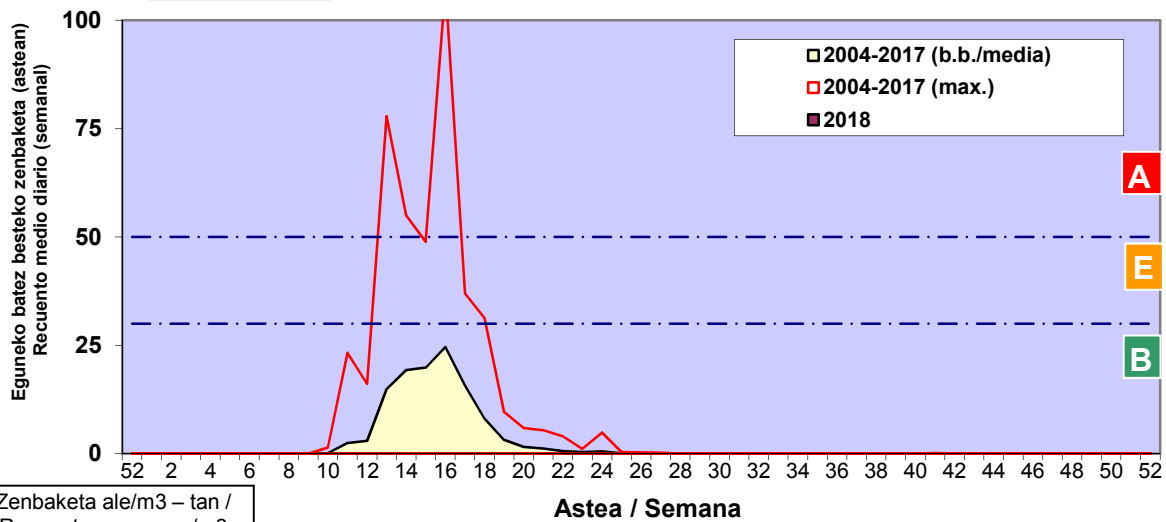

Zenbaketa ale/m3 – tan /
Recuento en granos/m3

Estazioa / Estación

Bilbo- Bilbao

- Altua/Alto
- Ertaina/Medio
- Baxua/Bajo

PLATANUS

BETULA

Zenbaketa ale/m3 – tan /
Recuento en granos/m3