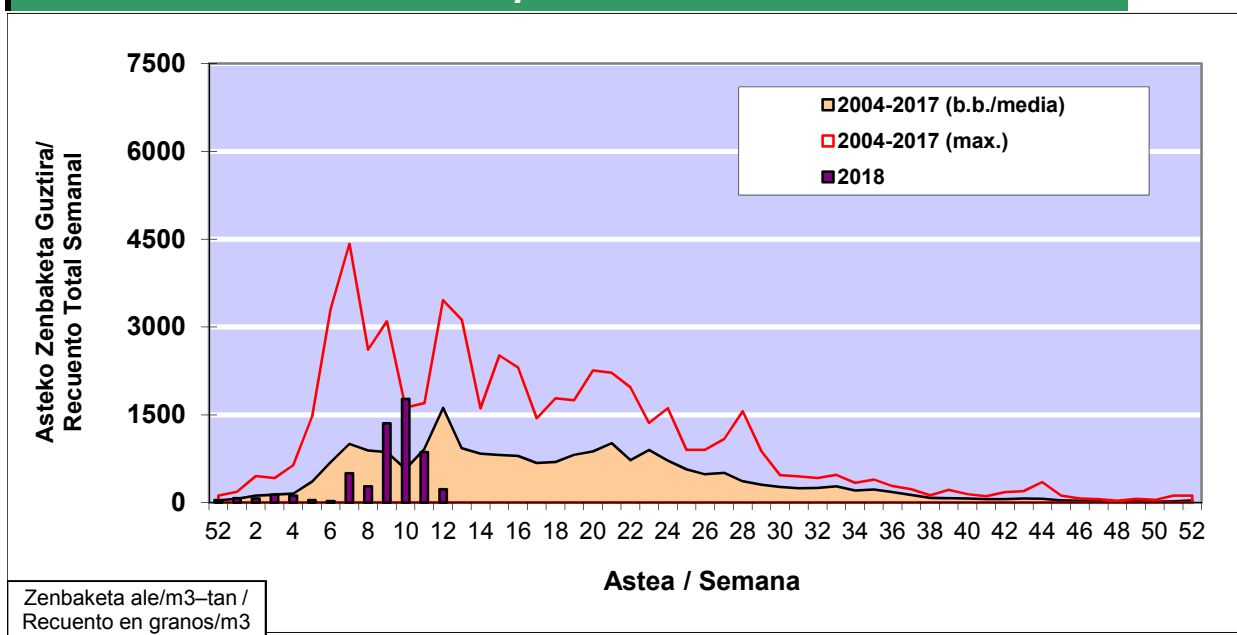

POLEN ZENBAKETA / RECuento DE POLEN

Osasun Sailaren Sarea / Red del Departamento de Salud

1. GAUR EGUNGO EGOERA / SITUACIÓN ACTUAL

		Astea/Semana	12
Estazioa / Estación	Bilbo- Bilbao	19/03 - 25/03	2018

Polen mota interesgarriak / Tipos polínicos de interés	Zuhaitza-Landarea / Árbol- Planta	Egoera / Situación*	Hurrengo asterako joera / Tendencia próxima semana
Cupresaceas /Taxaceas	Altzifrea-Hagina/Ciprés-Tejo	Baxua / Bajo	=
Pinus	Pinua/Pino	Baxua / Bajo	=
Fraxinus	Lizarra/Fresno	Baxua / Bajo	=
Betula	Urkia/Abedul	Baxua / Bajo	=
Platanus	Platanoa/Platano	Baxua / Bajo	=
*Ebaluaketa irizpideak, "Red Española de Aerobiología"-ren arabera / Criterios de evaluación de acuerdo a la Red Española de Aerobiología			

2. ASTEKO ZENBAKETA GUZTIRA / RECuento TOTAL SEMANAL

Estazioa / Estación	Bilbo- Bilbao
----------------------------	----------------------

Asteko Zenbaketa Guztira / Recuento Total Semanal

3. ASTEKO ZENBAKETA / RECuento SEMANAL