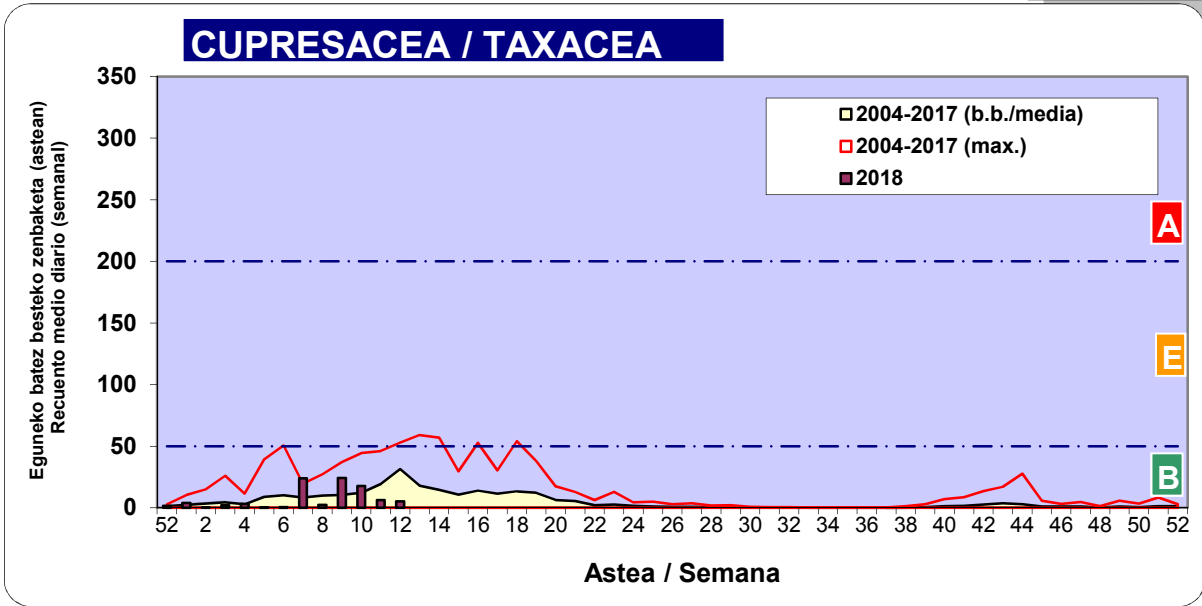

2018

Estazioa / Estación	Bilbo- Bilbao							Astea/Semana	12
Mota / Tipo	19/03/18	20/03/18	21/03/18	22/03/18	23/03/18	24/03/18	25/03/18	b.b. / media	
Acer								0	
Foeniculum								0	
Artemisia								0	
Centaurea								0	
Achillea				1				0	
Taraxacum								0	
Alnus	1	4	2	1	2	1		2	
Betula								0	
Corylus			1		2			0	
Brassica								0	
Sambucus								0	
Chenop./Ama								0	
Cupres./Taxa	1	3	1	4	21	7		5	
Carex								0	
Ericaceae					1	1		0	
Mercurialis								0	
Robinia								0	
Castanea								0	
Fagus								0	
Quercus		2	1				1	1	
Aesculus								0	
Juglans								0	
Laurus								0	
Lilium								0	
Magnolia								0	
Acacia								0	
Eucalyptus					1	1		0	
Fraxinus	7	15	6	5	15	5	2	8	
Ligustrum								0	
Olea								0	
Pinus	1	6	1	15	54	16		13	
Cedrus								0	
Plantago								0	
Platanus								0	
Gramineae								0	
Rosacea								0	
Rumex								0	
Rhamnus								0	
Populus		2	1	1	2	1	2	1	
Salix	1		1		1			0	
Tamarix								0	
Tilia								0	
Celtis								0	
Ulmus								0	
Urticaceae					1			0	
Besterik/Otros		1		5	5			2	
Esp. Alternaria		1						0	
Guztira /Total	11	33	14	32	105	32	5	232	

Zenbaketa ale/m3 – tan /
Recuento en granos/m3

■ Altua/Alto
■ Ertaina/Medio
■ Baxua/Bajo

4. POLEN MOTA INTERESGARRIAK / TIPOS POLÍNICOS DE INTERÉS

Estazioa / Estación **Bilbo- Bilbao**

- Altua/Alto
- Ertaina/Medio
- Baxua/Bajo

Zenbaketa ale/m3 – tan /
Recuento en granos/m3

Estazioa / Estación

Bilbo- Bilbao

- Altua/Alto
- Ertaina/Medio
- Baxua/Bajo

PLATANUS

BETULA

Zenbaketa ale/m3 – tan /
Recuento en granos/m3