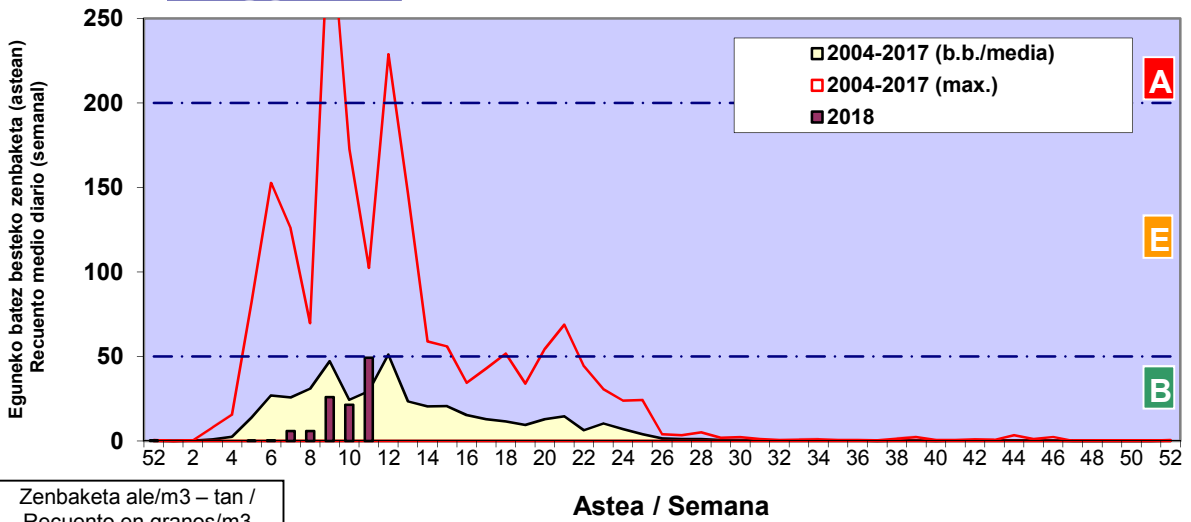

PINUS

Zenbaketa ale/m³ – tan /
Recuento en granos/m³