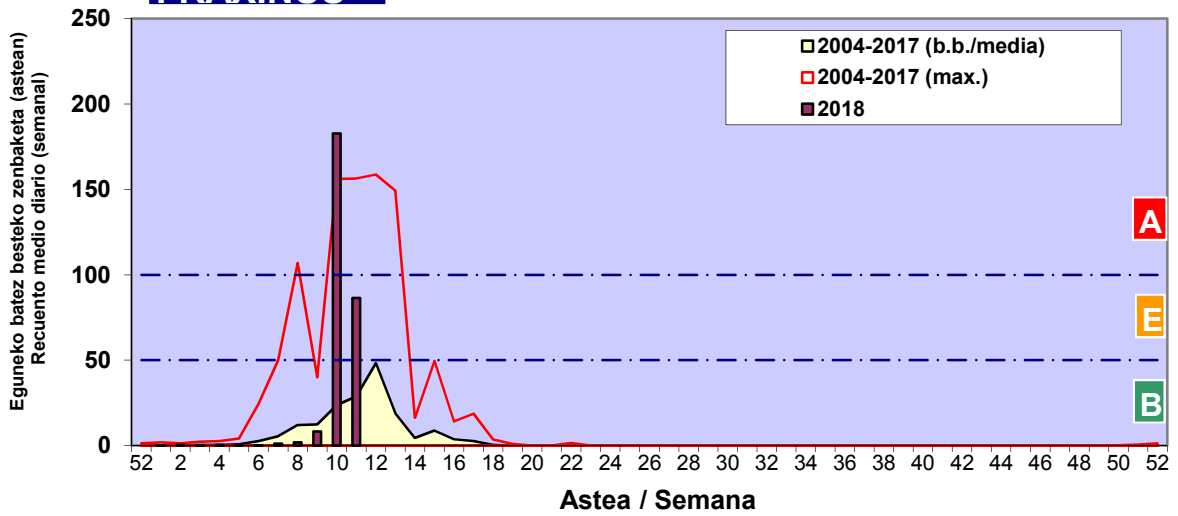

CUPRESACEA / TAXACEA

CORYLUS

ALNUS

Zenbaketa ale/m³ – tan /
Recuento en granos/m³

Estazioa / Estación

Donostia- San Sebastián

- Altua/Alto
- Ertaina/Medio
- Baxua/Bajo

FRAXINUS