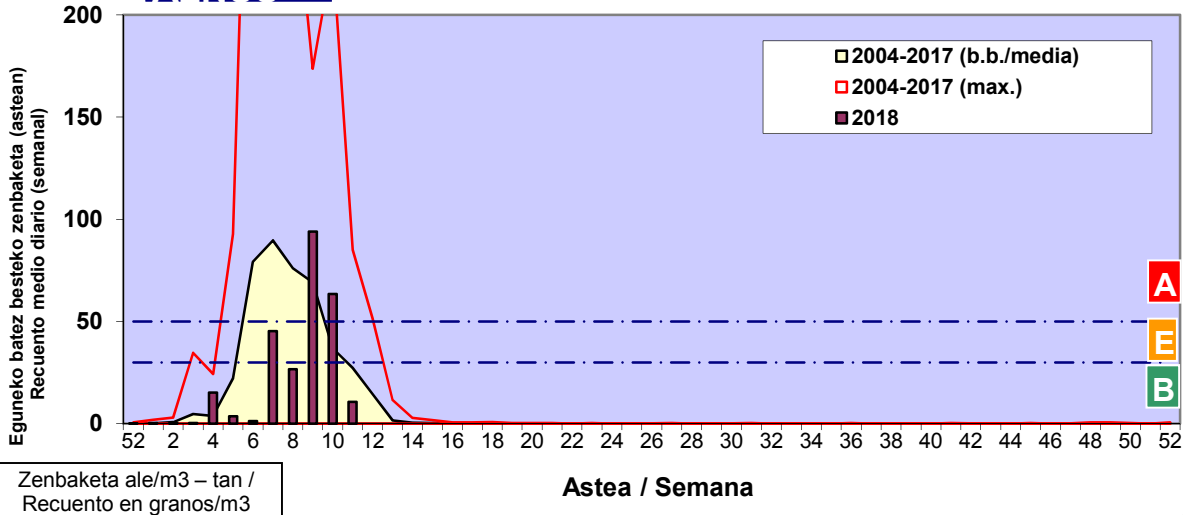

ALNUS

Zenbaketa ale/m³ – tan /
Recuento en granos/m³