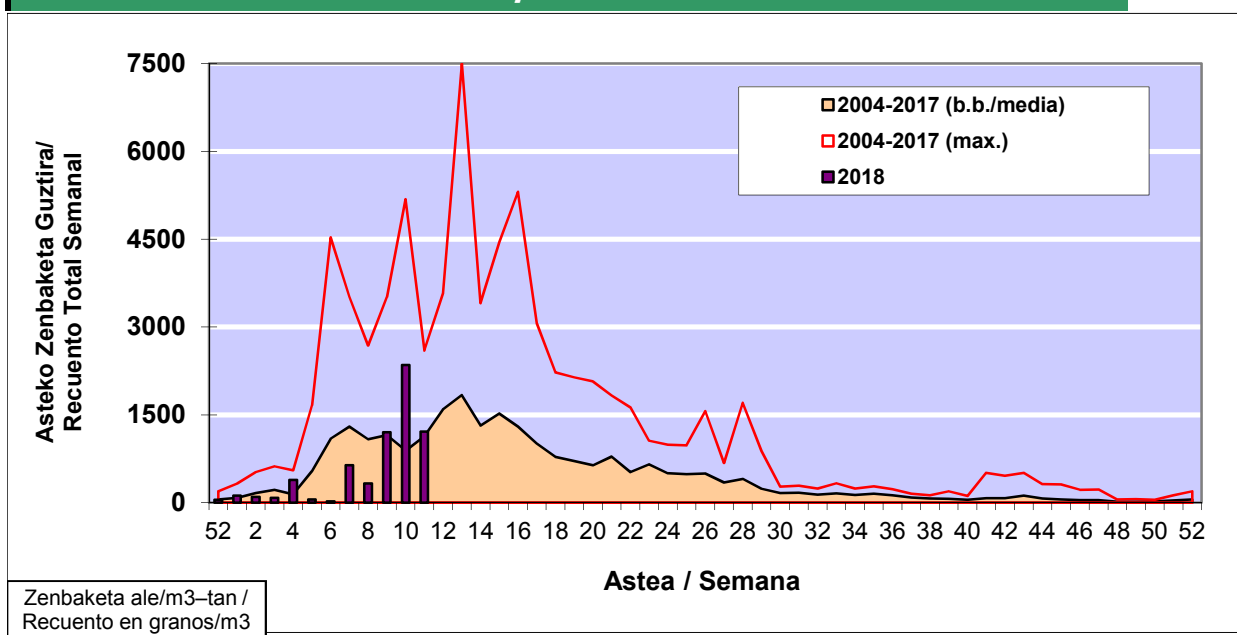

POLEN ZENBAKETA / RECUENTO DE POLEN

Osasun Sailaren Sarea / Red del Departamento de Salud

1. GAUR EGUNGO EGOERA / SITUACIÓN ACTUAL

		Astea/Semana	11
Estazioa / Estación	Donostia- San Sebastián	12/03 - 18/03	2018

Polen mota interesgarriak / Tipos polínicos de interés	Zuhaitza-Landarea / Árbol- Planta	Egoera / Situación*	Hurrengo asterako joera / Tendencia próxima semana
Cupresaceas /Taxaceas	Altzifrea-Hagina/Ciprés-Tejo	Baxua / Bajo	=
Corylus	Hurritza/Avellano	Baxua / Bajo	=
Alnus	Haltza/Aliso	Baxua / Bajo	=
Fraxinus	Lizarra/Fresno	Ertaina / Medio	▼
Pinus	Pinua/Pino	Baxua / Bajo	=
*Ebaluaketa irizpideak, "Red Española de Aerobiología"-ren arabera / Criterios de evaluación de acuerdo a la Red Española de Aerobiología			

2. ASTEKO ZENBAKETA GUZTIRA / RECUENTO TOTAL SEMANAL

Estazioa / Estación	Donostia- San Sebastián
----------------------------	--------------------------------

Asteko Zenbaketa Guztira / Recuento Total Semanal