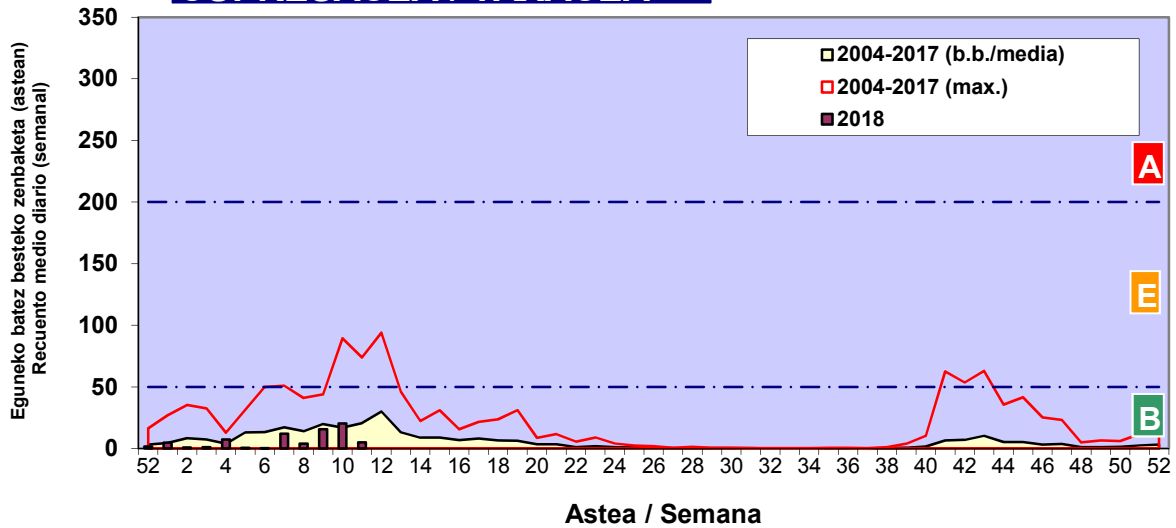

3. ASTEKO ZENBAKETA / RECUESTO SEMANAL

2018

Estazioa / Estación	Donostia- San Sebastián							Astea/Semana	11
Mota / Tipo	12/03/18	13/03/18	14/03/18	15/03/18	16/03/18	17/03/18	18/03/18	b.b. / media	
Acer								0	
Foeniculum								0	
Artemisia								0	
Centaurea								0	
Achillea								0	
Taraxacum								0	
Alnus	35	1	29	6	3	1		11	
Betula								0	
Corylus	7	1	7					2	
Brassica								0	
Sambucus								0	
Chenop./Ama								0	
Cupres./Taxa	8		13	6	5	2		5	
Carex								0	
Ericaceae	1							0	
Mercurialis								0	
Robinia								0	
Castanea								0	
Fagus								0	
Quercus					2			0	
Aesculus								0	
Juglans								0	
Laurus								0	
Lilium								0	
Magnolia								0	
Acacia								0	
Eucalyptus								0	
Fraxinus	264	25	185	44	70	10	7	86	
Ligustrum								0	
Olea								0	
Pinus	80	1	122	61	73	3	5	49	
Cedrus								0	
Plantago								0	
Platanus	10	1	2					2	
Gramineae	1			1	1			0	
Rosacea								0	
Rumex	2		1					0	
Rhamnus								0	
Populus	4		5	4	6			3	
Salix	7		14	1	1			3	
Tamarix								0	
Tilia								0	
Celtis								0	
Ulmus	10	1	14	2	1		1	4	
Urticaceae	2		1		1			1	
Besterik/Otros	26	1	12	1	3	1	1	6	
Esp. Alternaria							1	0	
Guztira /Total	457	31	405	126	166	17	14	1216	

Zenbaketa ale/m3 – tan /
Recuento en granos/m3

■ Altua/Alto
■ Ertaina/Medio
■ Baxua/Bajo

4. POLEN MOTA INTERESGARRIAK / TIPOS POLÍNICOS DE INTERÉS

Estazioa / Estación **Donostia- San Sebastián**

- Altua/Alto
- Ertaina/Medio
- Baxua/Bajo

CUPRESACEA / TAXACEA

CORYLUS

ALNUS

Zenbaketa ale/m³ – tan /
Recuento en granos/m³

Estazioa / Estación

Donostia- San Sebastián

- Altua/Alto
- Ertaina/Medio
- Baxua/Bajo

FRAXINUS