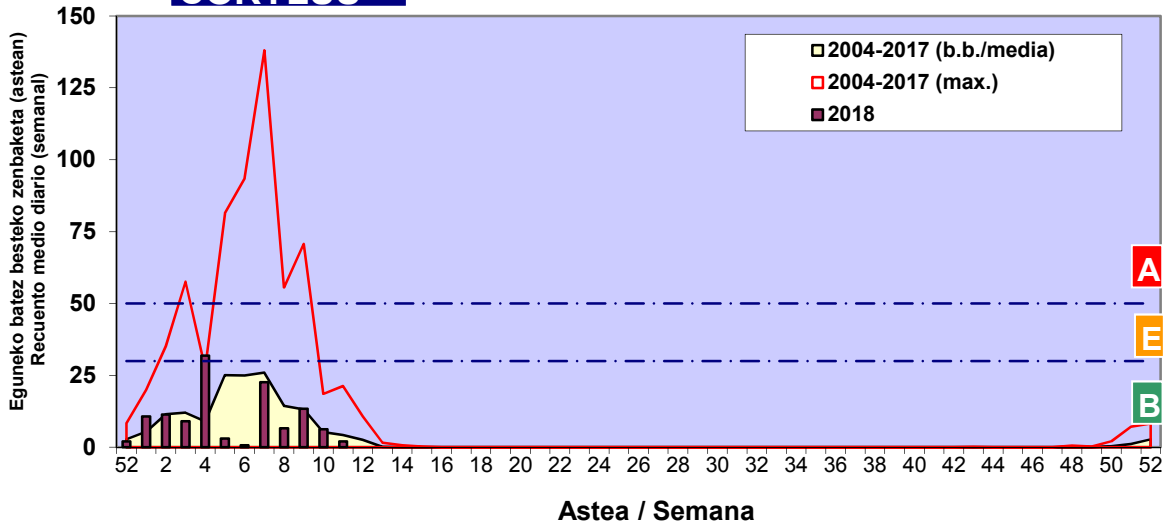

4. POLEN MOTA INTERESGARRIAK / TIPOS POLÍNICOS DE INTERÉS

Estazioa / Estación **Donostia- San Sebastián**

- Altua/Alto
- Ertaina/Medio
- Baxua/Bajo

CUPRESACEA / TAXACEA

CORYLUS

ALNUS

Zenbaketa ale/m³ – tan /
Recuento en granos/m³