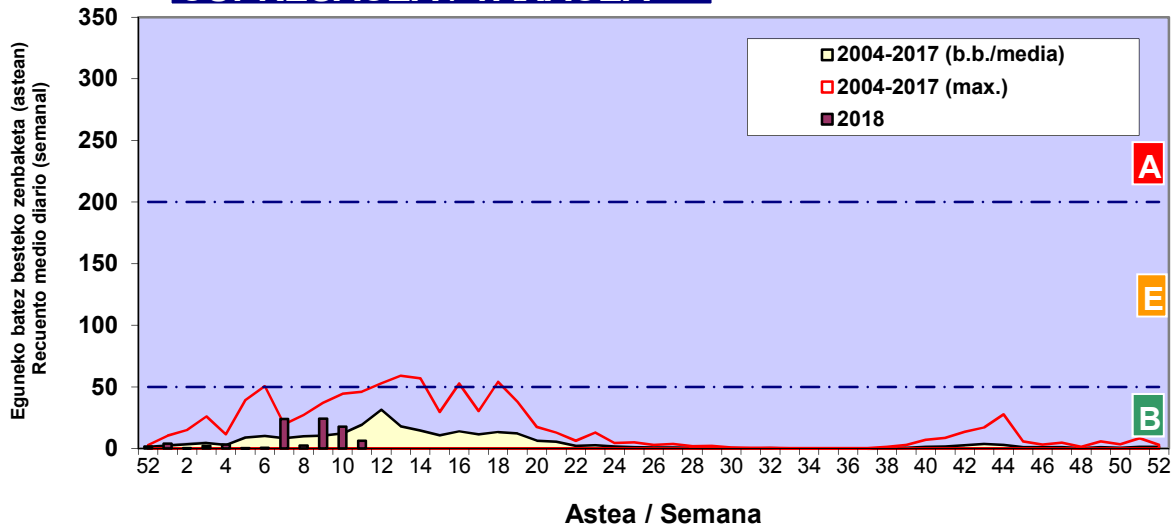

Zenbaketa ale/m3 – tan /
Recuento en granos/m3

■ Altua/Alto
■ Ertaina/Medio
■ Baxua/Bajo

4. POLEN MOTA INTERESGARRIAK / TIPOS POLÍNICOS DE INTERÉS

Estazioa / Estación

Bilbo- Bilbao

- Altua/Alto
- Ertaina/Medio
- Baxua/Bajo

CUPRESACEA / TAXACEA

CORYLUS

ALNUS

Zenbaketa ale/m³ – tan /
Recuento en granos/m³

Estazioa / Estación

Bilbo- Bilbao

- Altua/Alto
- Ertaina/Medio
- Baxua/Bajo

PINUS