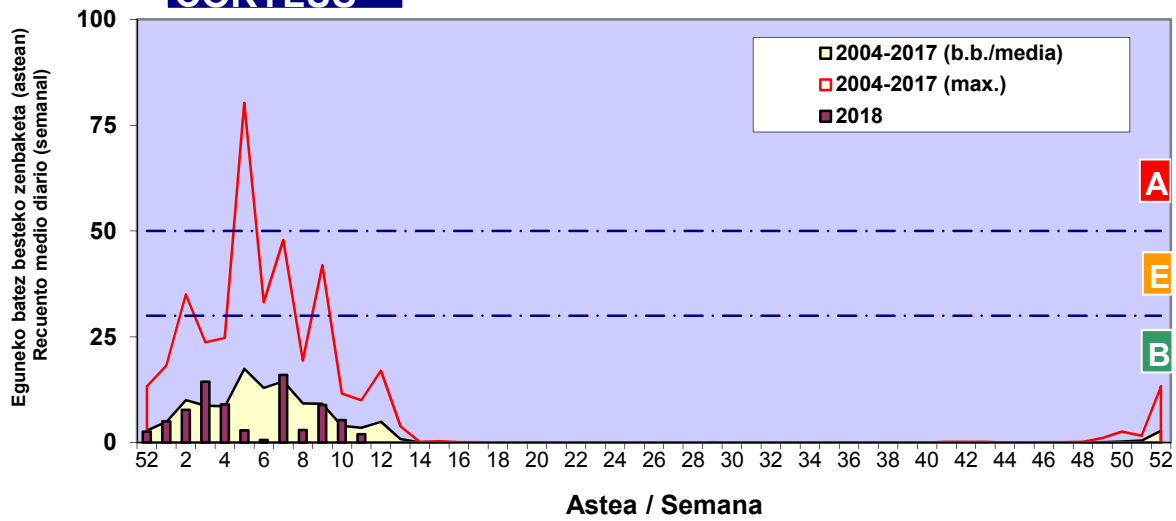

4. POLEN MOTA INTERESGARRIAK / TIPOS POLÍNICOS DE INTERÉS

Estazioa / Estación

Bilbo- Bilbao

- Altua/Alto
- Ertaina/Medio
- Baxua/Bajo

CUPRESACEA / TAXACEA

CORYLUS

ALNUS

Zenbaketa ale/m³ – tan /
Recuento en granos/m³