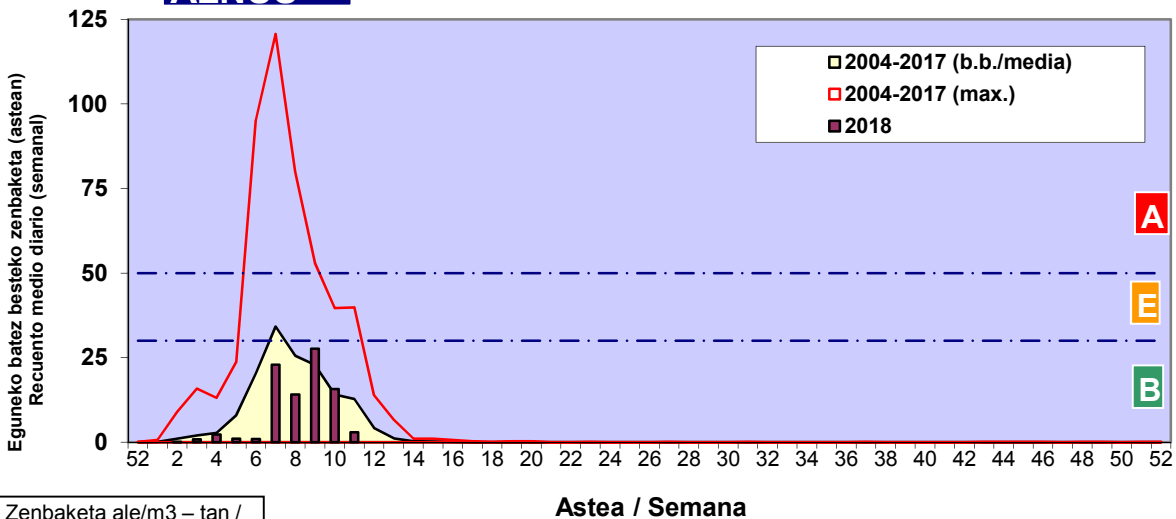

ALNUS

Zenbaketa ale/m³ – tan /
Recuento en granos/m³