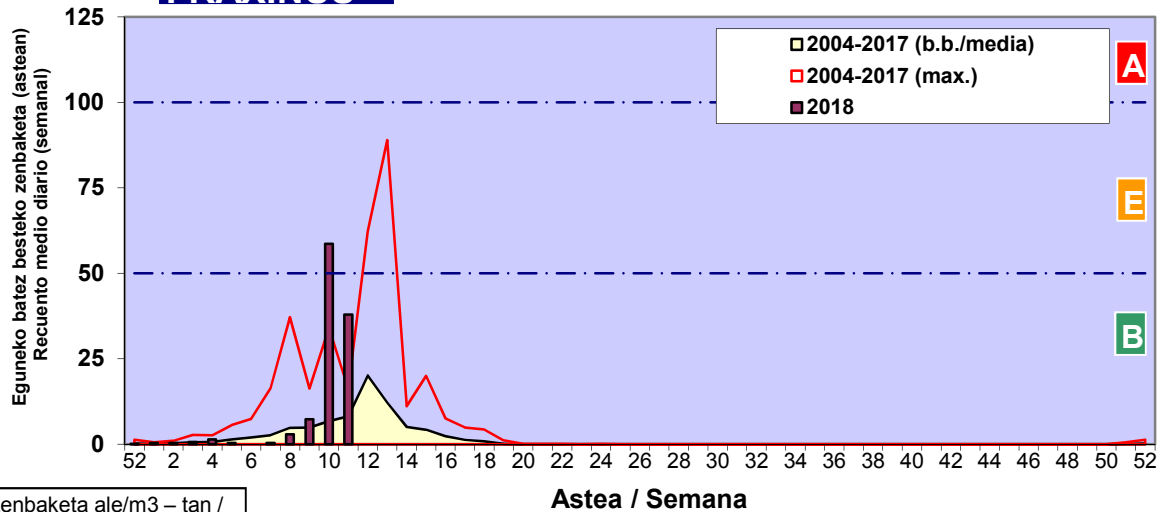

FRAXINUS

Zenbaketa ale/m3 – tan /
Recuento en granos/m3