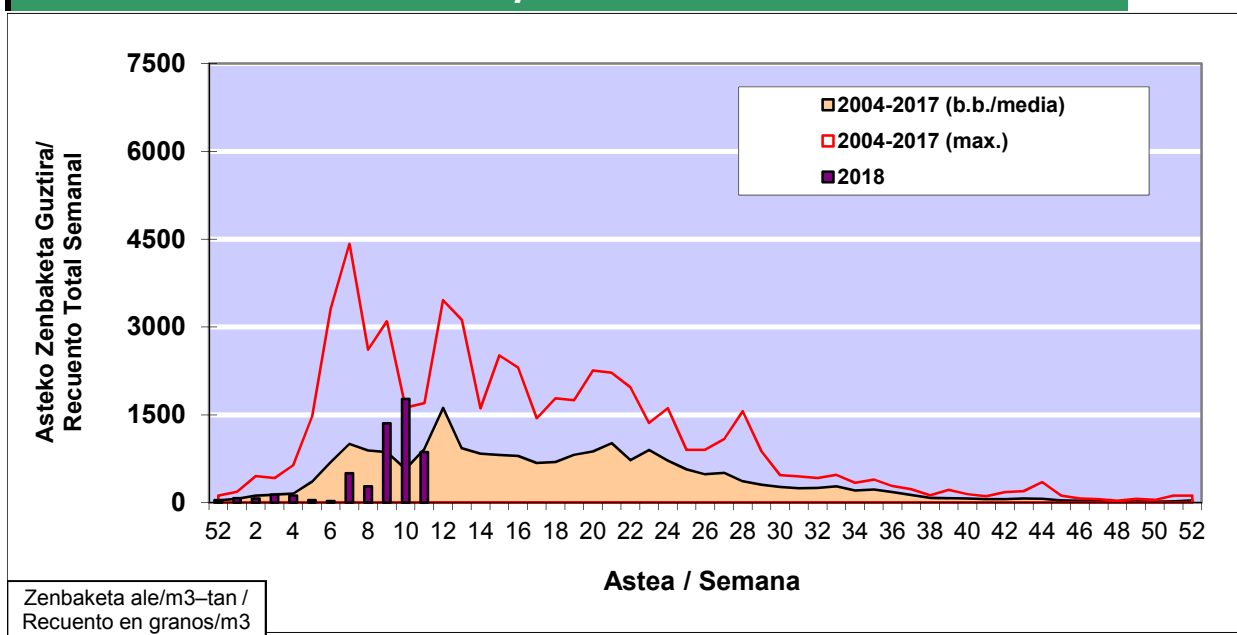

POLEN ZENBAKETA / RECuento DE POLEN

Osasun Sailaren Sarea / Red del Departamento de Salud

1. GAUR EGUNGO EGOERA / SITUACIÓN ACTUAL

		Astea/Semana	11
Estazioa / Estación	Bilbo- Bilbao	12/03 - 18/03	2018

Polen mota interesgarriak / Tipos polínicos de interés	Zuhaitza-Landarea / Árbol- Planta	Egoera / Situación*	Hurrengo asterako joera / Tendencia próxima semana
Cupresaceas /Taxaceas	Altzifrea-Hagina/Ciprés-Tejo	Baxua / Bajo	=
Corylus	Hurritza/Avellano	Baxua / Bajo	=
Alnus	Haltza/Aliso	Baxua / Bajo	=
Pinus	Pinua/Pino	Ertaina / Medio	▼
Fraxinus	Lizarra/Fresno	Baxua / Bajo	=
*Ebaluaketa irizpideak, "Red Española de Aerobiología"-ren arabera / Criterios de evaluación de acuerdo a la Red Española de Aerobiología			

2. ASTEKO ZENBAKETA GUZTIRA / RECuento TOTAL SEMANAL

Estazioa / Estación	Bilbo- Bilbao

Asteko Zenbaketa Guztira / Recuento Total Semanal