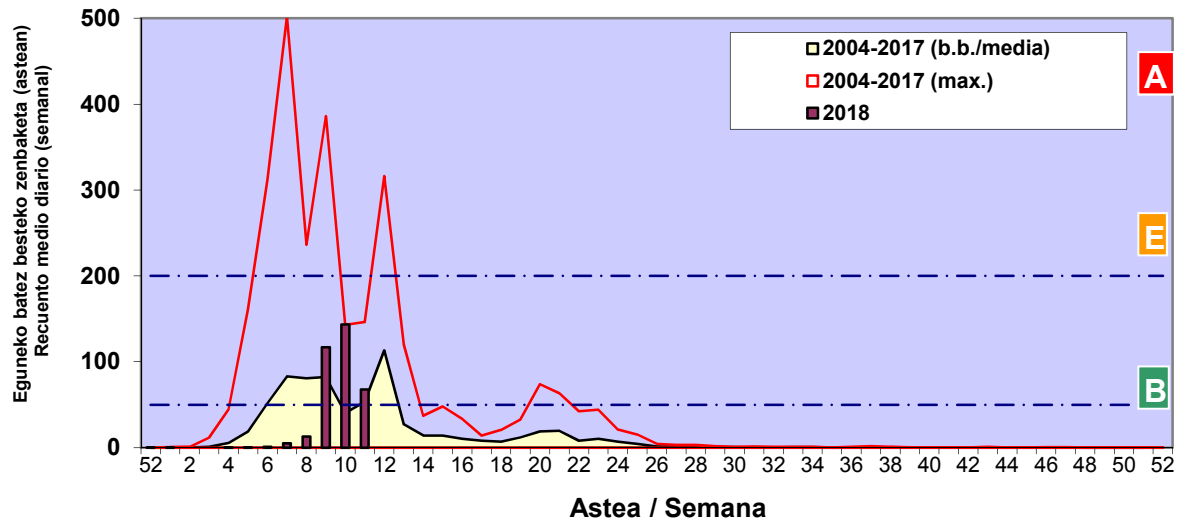

CUPRESACEA / TAXACEA

CORYLUS

ALNUS

Zenbaketa ale/m³ – tan /
Recuento en granos/m³

Estazioa / Estación

Bilbo- Bilbao

- Altua/Alto
- Ertaina/Medio
- Baxua/Bajo

PINUS