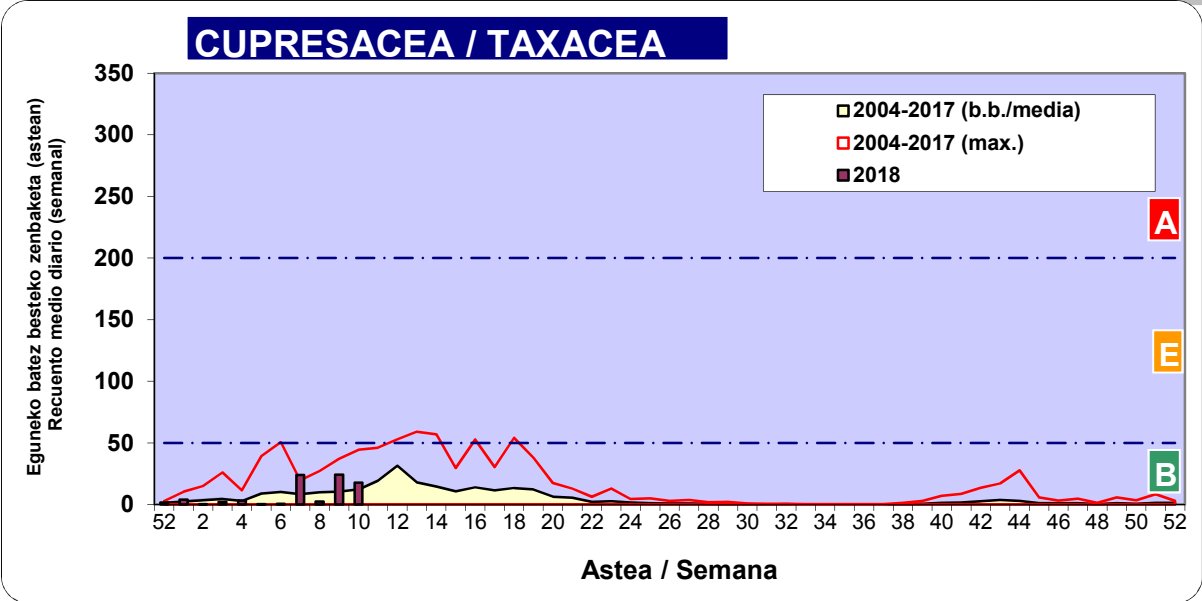

## 3. ASTEKO ZENBAKETA / RECuento SEMANAL

2018

Estazioa / Estación	Bilbo- Bilbao							Astea/Semana	10
Mota / Tipo	Al / L 5/03/18	As / M 6/03/18	Az / X 7/03/18	Og / J 8/03/18	Or / V 9/03/18	Lr / S 10/03/18	Ig / D 11/03/18	b.b. / media	
Acer								0	
Foeniculum								0	
Artemisia								0	
Centaurea								0	
Achillea								0	
Taraxacum								0	
Alnus	1	6	17	18	49	17	2	16	
Betula								0	
Corylus	4	1	3	5	14	6	4	5	
Brassica								0	
Sambucus								0	
Chenop./Ama								0	
Cupres./Taxa	1	1	10	34	55	17	6	18	
Carex				1	1	1		0	
Ericaceae	1					1		0	
Mercurialis			1				1	0	
Robinia								0	
Castanea								0	
Fagus								0	
Quercus			1		1		1	0	
Aesculus								0	
Juglans								0	
Laurus								0	
Lilium								0	
Magnolia								0	
Acacia								0	
Eucalyptus						1		0	
Fraxinus	1	16	31	69	109	129	55	59	
Ligustrum								0	
Olea								0	
Pinus	43	44	25	228	346	234	84	143	
Cedrus								0	
Plantago								0	
Platanus								0	
Gramineae	3	1		1	1	1	1	1	
Rosacea								0	
Rumex								0	
Rhamnus								0	
Populus			2			1	1	1	
Salix		1	1	16	18	13	3	7	
Tamarix								0	
Tilia								0	
Celtis								0	
Ulmus								0	
Urticaceae			2			2	1	1	
Besterik/Otros			1	1	2	1	1	1	
Esp. Alternaria								0	
<b>Guztira /Total</b>	<b>54</b>	<b>70</b>	<b>94</b>	<b>373</b>	<b>596</b>	<b>424</b>	<b>160</b>	<b>1771</b>	

Zenbaketa ale/m3 – tan /  
Recuento en granos/m3

■ Altua/Alto  
■ Ertaina/Medio  
■ Baxua/Bajo

4. POLEN MOTA INTERESGARRIAK / TIPOS POLÍNICOS DE INTERÉS

Estazioa / Estación **Bilbo- Bilbao**

- Altua/Alto
- Ertaina/Medio
- Baxua/Bajo

Zenbaketa ale/m<sup>3</sup> – tan /  
Recuento en granos/m<sup>3</sup>

Estazioa / Estación

Bilbo- Bilbao

- Altua/Alto
- Ertaina/Medio
- Baxua/Bajo

**PINUS**

**FRAXINUS**

Zenbaketa ale/m3 – tan /  
Recuento en granos/m3