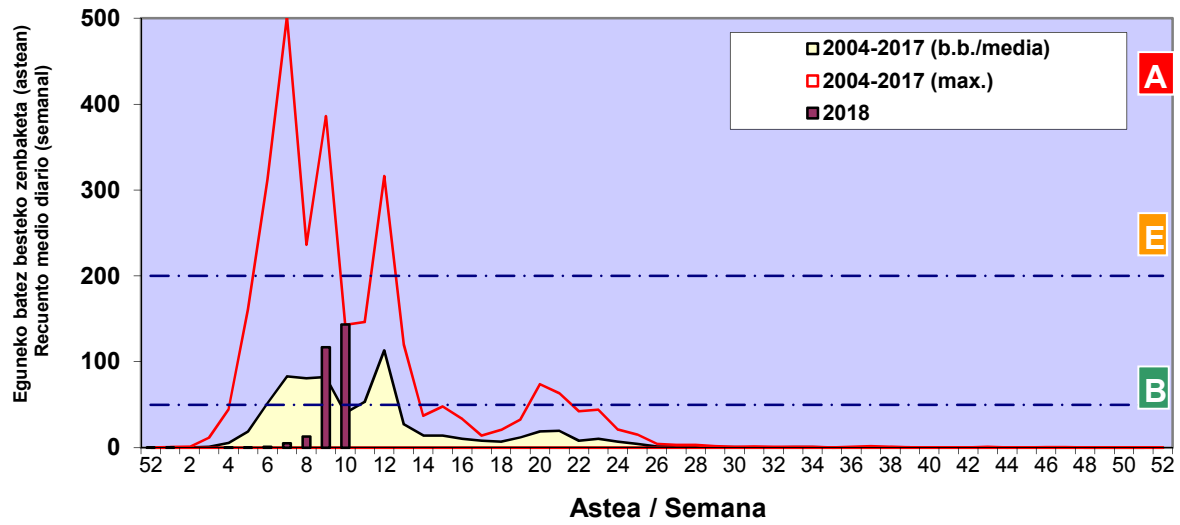

## 3. ASTEKO ZENBAKETA / RECuento SEMANAL

2018

Estazioa / Estación	Bilbo- Bilbao							Astea/Semana	10
Mota / Tipo	Al / L 5/03/18	As / M 6/03/18	Az / X 7/03/18	Og / J 8/03/18	Or / V 9/03/18	Lr / S 10/03/18	Ig / D 11/03/18	b.b. / media	
Acer								0	
Foeniculum								0	
Artemisia								0	
Centaurea								0	
Achillea								0	
Taraxacum								0	
Alnus	1	6	17	18	49	17	2	16	
Betula								0	
Corylus	4	1	3	5	14	6	4	5	
Brassica								0	
Sambucus								0	
Chenop./Ama								0	
Cupres./Taxa	1	1	10	34	55	17	6	18	
Carex				1	1	1		0	
Ericaceae	1					1		0	
Mercurialis			1				1	0	
Robinia								0	
Castanea								0	
Fagus								0	
Quercus			1		1		1	0	
Aesculus								0	
Juglans								0	
Laurus								0	
Lilium								0	
Magnolia								0	
Acacia								0	
Eucalyptus						1		0	
Fraxinus	1	16	31	69	109	129	55	59	
Ligustrum								0	
Olea								0	
Pinus	43	44	25	228	346	234	84	143	
Cedrus								0	
Plantago								0	
Platanus								0	
Gramineae	3	1		1	1	1	1	1	
Rosacea								0	
Rumex								0	
Rhamnus								0	
Populus			2			1	1	1	
Salix		1	1	16	18	13	3	7	
Tamarix								0	
Tilia								0	
Celtis								0	
Ulmus								0	
Urticaceae			2			2	1	1	
Besterik/Otros			1	1	2	1	1	1	
Esp. Alternaria								0	
<b>Guztira /Total</b>	<b>54</b>	<b>70</b>	<b>94</b>	<b>373</b>	<b>596</b>	<b>424</b>	<b>160</b>	<b>1771</b>	

Zenbaketa ale/m3 – tan /  
Recuento en granos/m3

■ Altua/Alto  
■ Ertaina/Medio  
■ Baxua/Bajo

4. POLEN MOTA INTERESGARRIAK / TIPOS POLÍNICOS DE INTERÉS

Estazioa / Estación **Bilbo- Bilbao**

- Altua/Alto
- Ertaina/Medio
- Baxua/Bajo

Zenbaketa ale/m<sup>3</sup> – tan /  
Recuento en granos/m<sup>3</sup>

Estazioa / Estación

Bilbo- Bilbao

- Altua/Alto
- Ertaina/Medio
- Baxua/Bajo

**PINUS**

**FRAXINUS**

Zenbaketa ale/m3 – tan /  
Recuento en granos/m3