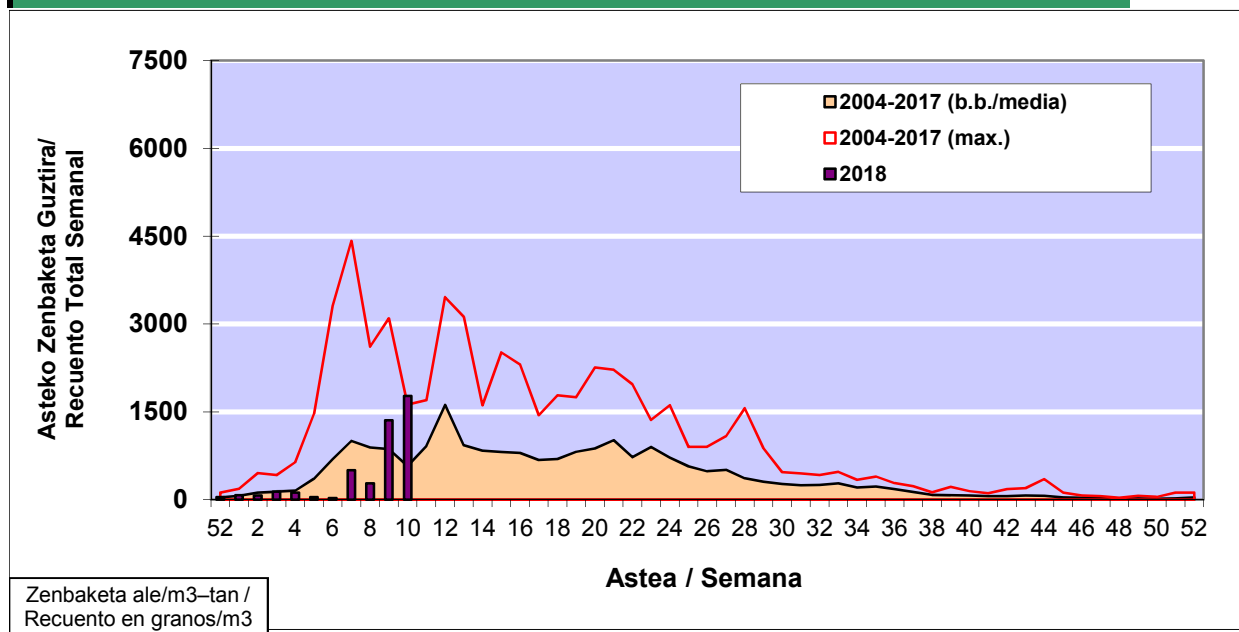

### 1. GAUR EGUNGO EGOERA / SITUACIÓN ACTUAL

		<b>Astea/Semana</b>	<b>10</b>
<b>Estazioa / Estación</b>	<b>Bilbo- Bilbao</b>	<b>05/03 - 11/03</b>	<b>2018</b>

Polen mota interesgarriak / Tipos polínicos de interés	Zuhaitza-Landarea / Árbol- Planta	Egoera / Situación*	Hurrengo asterako joera / Tendencia próxima semana
<b>Cupresaceas /Taxaceas</b>	Altzifrea-Hagina/Ciprés-Tejo	Baxua / Bajo	=
<b>Corylus</b>	Hurritza/Avellano	Baxua / Bajo	=
<b>Alnus</b>	Haltza/Aliso	Baxua / Bajo	=
<b>Pinus</b>	Pinua/Pino	Ertaina / Medio	=
<b>Fraxinus</b>	Lizarra/Fresno	Ertaina / Medio	=
*Ebaluaketa irizpideak, "Red Española de Aerobiología"-ren arabera / Criterios de evaluación de acuerdo a la Red Española de Aerobiología			

### 2. ASTEKO ZENBAKETA GUZTIRA / RECuento TOTAL SEMANAL

<b>Estazioa / Estación</b>	<b>Bilbo- Bilbao</b>
----------------------------	----------------------

#### Asteko Zenbaketa Guztira / Recuento Total Semanal