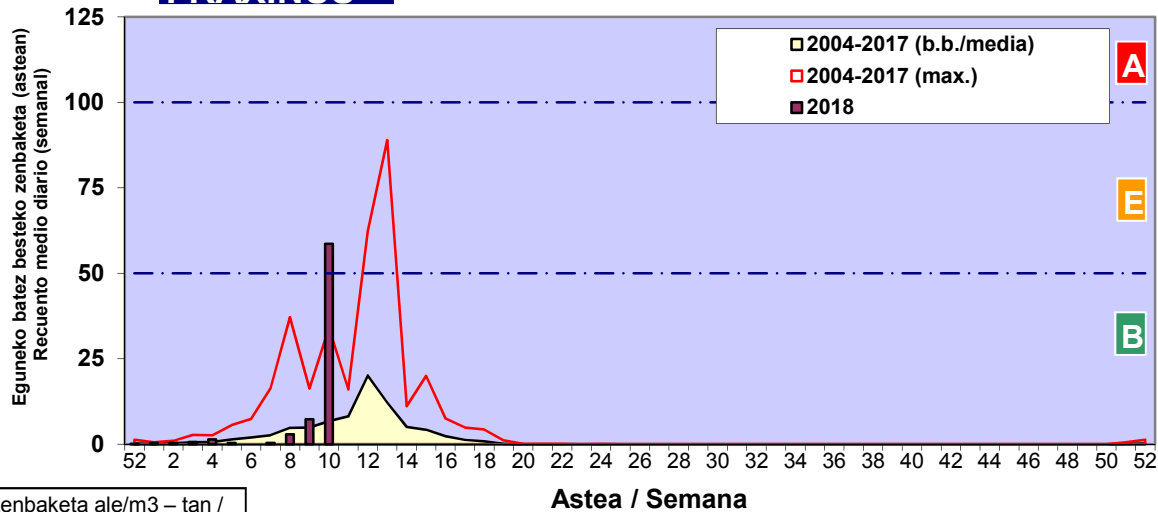

## 3. ASTEKO ZENBAKETA / RECuento SEMANAL

2018

Estazioa / Estación	Bilbo- Bilbao							Astea/Semana	10
Mota / Tipo	Al / L 5/03/18	As / M 6/03/18	Az / X 7/03/18	Og / J 8/03/18	Or / V 9/03/18	Lr / S 10/03/18	Ig / D 11/03/18	b.b. / media	
Acer								0	
Foeniculum								0	
Artemisia								0	
Centaurea								0	
Achillea								0	
Taraxacum								0	
Alnus	1	6	17	18	49	17	2	16	
Betula								0	
Corylus	4	1	3	5	14	6	4	5	
Brassica								0	
Sambucus								0	
Chenop./Ama								0	
Cupres./Taxa	1	1	10	34	55	17	6	18	
Carex				1	1	1		0	
Ericaceae	1					1		0	
Mercurialis			1				1	0	
Robinia								0	
Castanea								0	
Fagus								0	
Quercus			1		1		1	0	
Aesculus								0	
Juglans								0	
Laurus								0	
Lilium								0	
Magnolia								0	
Acacia								0	
Eucalyptus						1		0	
Fraxinus	1	16	31	69	109	129	55	59	
Ligustrum								0	
Olea								0	
Pinus	43	44	25	228	346	234	84	143	
Cedrus								0	
Plantago								0	
Platanus								0	
Gramineae	3	1		1	1	1	1	1	
Rosacea								0	
Rumex								0	
Rhamnus								0	
Populus			2			1	1	1	
Salix		1	1	16	18	13	3	7	
Tamarix								0	
Tilia								0	
Celtis								0	
Ulmus								0	
Urticaceae			2			2	1	1	
Besterik/Otros			1	1	2	1	1	1	
Esp. Alternaria								0	
<b>Guztira /Total</b>	<b>54</b>	<b>70</b>	<b>94</b>	<b>373</b>	<b>596</b>	<b>424</b>	<b>160</b>	<b>1771</b>	

Zenbaketa ale/m3 – tan /  
Recuento en granos/m3

■ Altua/Alto  
■ Ertaina/Medio  
■ Baxua/Bajo

4. POLEN MOTA INTERESGARRIAK / TIPOS POLÍNICOS DE INTERÉS

Estazioa / Estación **Bilbo- Bilbao**

- Altua/Alto
- Ertaina/Medio
- Baxua/Bajo

Zenbaketa ale/m<sup>3</sup> – tan /  
Recuento en granos/m<sup>3</sup>

Estazioa / Estación

Bilbo- Bilbao

- Altua/Alto
- Ertaina/Medio
- Baxua/Bajo

**PINUS**

**FRAXINUS**

Zenbaketa ale/m3 – tan /  
Recuento en granos/m3