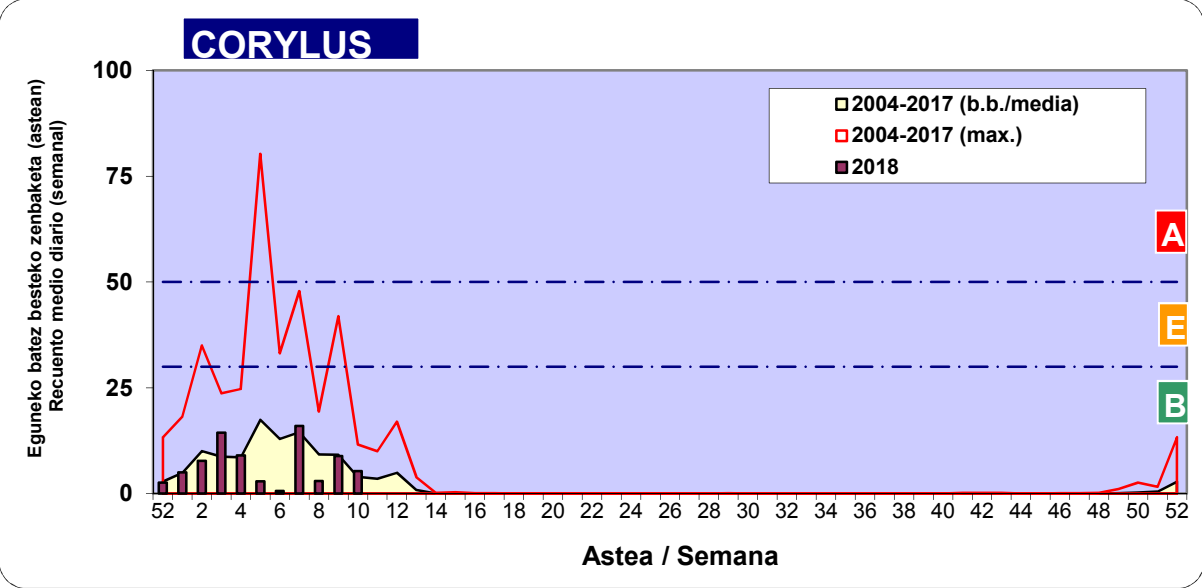

## 3. ASTEKO ZENBAKETA / RECuento SEMANAL

2018

Estazioa / Estación	Bilbo- Bilbao							Astea/Semana	10
Mota / Tipo	Al / L 5/03/18	As / M 6/03/18	Az / X 7/03/18	Og / J 8/03/18	Or / V 9/03/18	Lr / S 10/03/18	Ig / D 11/03/18	b.b. / media	
Acer								0	
Foeniculum								0	
Artemisia								0	
Centaurea								0	
Achillea								0	
Taraxacum								0	
Alnus	1	6	17	18	49	17	2	16	
Betula								0	
Corylus	4	1	3	5	14	6	4	5	
Brassica								0	
Sambucus								0	
Chenop./Ama								0	
Cupres./Taxa	1	1	10	34	55	17	6	18	
Carex				1	1	1		0	
Ericaceae	1					1		0	
Mercurialis			1				1	0	
Robinia								0	
Castanea								0	
Fagus								0	
Quercus			1		1		1	0	
Aesculus								0	
Juglans								0	
Laurus								0	
Lilium								0	
Magnolia								0	
Acacia								0	
Eucalyptus						1		0	
Fraxinus	1	16	31	69	109	129	55	59	
Ligustrum								0	
Olea								0	
Pinus	43	44	25	228	346	234	84	143	
Cedrus								0	
Plantago								0	
Platanus								0	
Gramineae	3	1		1	1	1	1	1	
Rosacea								0	
Rumex								0	
Rhamnus								0	
Populus			2			1	1	1	
Salix		1	1	16	18	13	3	7	
Tamarix								0	
Tilia								0	
Celtis								0	
Ulmus								0	
Urticaceae			2			2	1	1	
Besterik/Otros			1	1	2	1	1	1	
Esp. Alternaria								0	
<b>Guztira /Total</b>	<b>54</b>	<b>70</b>	<b>94</b>	<b>373</b>	<b>596</b>	<b>424</b>	<b>160</b>	<b>1771</b>	

Zenbaketa ale/m3 – tan /  
Recuento en granos/m3

■ Altua/Alto  
■ Ertaina/Medio  
■ Baxua/Bajo

4. POLEN MOTA INTERESGARRIAK / TIPOS POLÍNICOS DE INTERÉS

Estazioa / Estación **Bilbo- Bilbao**

- Altua/Alto
- Ertaina/Medio
- Baxua/Bajo

Zenbaketa ale/m<sup>3</sup> – tan /  
Recuento en granos/m<sup>3</sup>

Estazioa / Estación

Bilbo- Bilbao

- Altua/Alto
- Ertaina/Medio
- Baxua/Bajo

**PINUS**

**FRAXINUS**

Zenbaketa ale/m3 – tan /  
Recuento en granos/m3