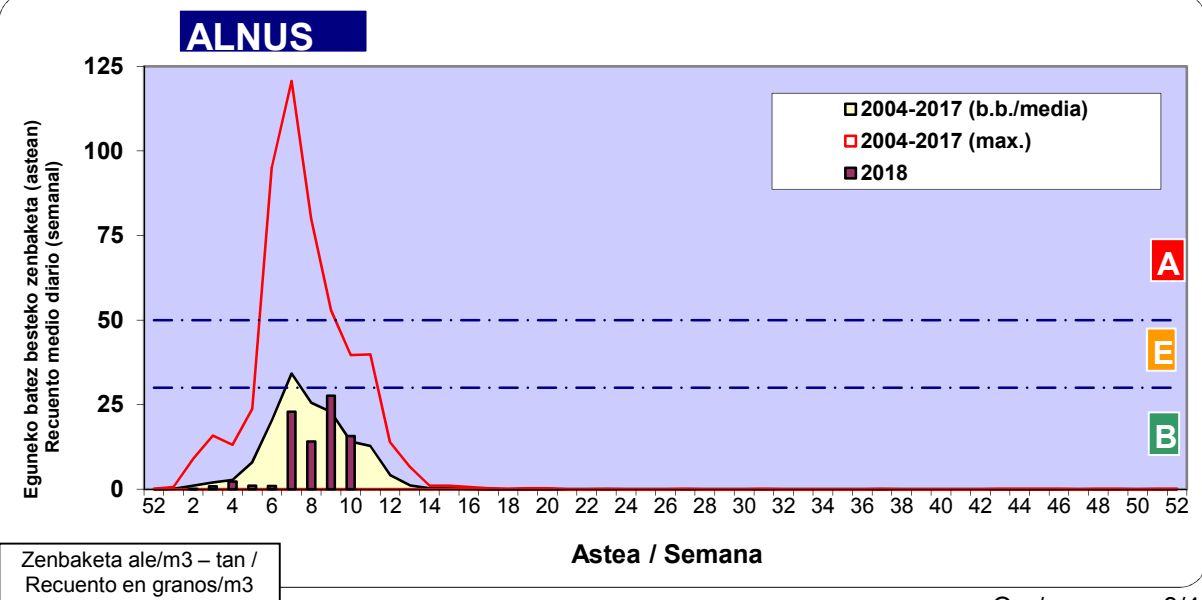

## 3. ASTEKO ZENBAKETA / RECuento SEMANAL

2018

Estazioa / Estación	Bilbo- Bilbao							Astea/Semana	10
Mota / Tipo	Al / L 5/03/18	As / M 6/03/18	Az / X 7/03/18	Og / J 8/03/18	Or / V 9/03/18	Lr / S 10/03/18	Ig / D 11/03/18	b.b. / media	
Acer								0	
Foeniculum								0	
Artemisia								0	
Centaurea								0	
Achillea								0	
Taraxacum								0	
Alnus	1	6	17	18	49	17	2	16	
Betula								0	
Corylus	4	1	3	5	14	6	4	5	
Brassica								0	
Sambucus								0	
Chenop./Ama								0	
Cupres./Taxa	1	1	10	34	55	17	6	18	
Carex				1	1	1		0	
Ericaceae	1					1		0	
Mercurialis			1				1	0	
Robinia								0	
Castanea								0	
Fagus								0	
Quercus			1		1		1	0	
Aesculus								0	
Juglans								0	
Laurus								0	
Lilium								0	
Magnolia								0	
Acacia								0	
Eucalyptus						1		0	
Fraxinus	1	16	31	69	109	129	55	59	
Ligustrum								0	
Olea								0	
Pinus	43	44	25	228	346	234	84	143	
Cedrus								0	
Plantago								0	
Platanus								0	
Gramineae	3	1		1	1	1	1	1	
Rosacea								0	
Rumex								0	
Rhamnus								0	
Populus			2			1	1	1	
Salix		1	1	16	18	13	3	7	
Tamarix								0	
Tilia								0	
Celtis								0	
Ulmus								0	
Urticaceae			2			2	1	1	
Besterik/Otros			1	1	2	1	1	1	
Esp. Alternaria								0	
<b>Guztira /Total</b>	<b>54</b>	<b>70</b>	<b>94</b>	<b>373</b>	<b>596</b>	<b>424</b>	<b>160</b>	<b>1771</b>	

Zenbaketa ale/m3 – tan /  
Recuento en granos/m3

■ Altua/Alto  
■ Ertaina/Medio  
■ Baxua/Bajo

4. POLEN MOTA INTERESGARRIAK / TIPOS POLÍNICOS DE INTERÉS

Estazioa / Estación **Bilbo- Bilbao**

- Altua/Alto
- Ertaina/Medio
- Baxua/Bajo

Zenbaketa ale/m<sup>3</sup> – tan /  
Recuento en granos/m<sup>3</sup>

Estazioa / Estación

Bilbo- Bilbao

- Altua/Alto
- Ertaina/Medio
- Baxua/Bajo

**PINUS**

**FRAXINUS**

Zenbaketa ale/m3 – tan /  
Recuento en granos/m3