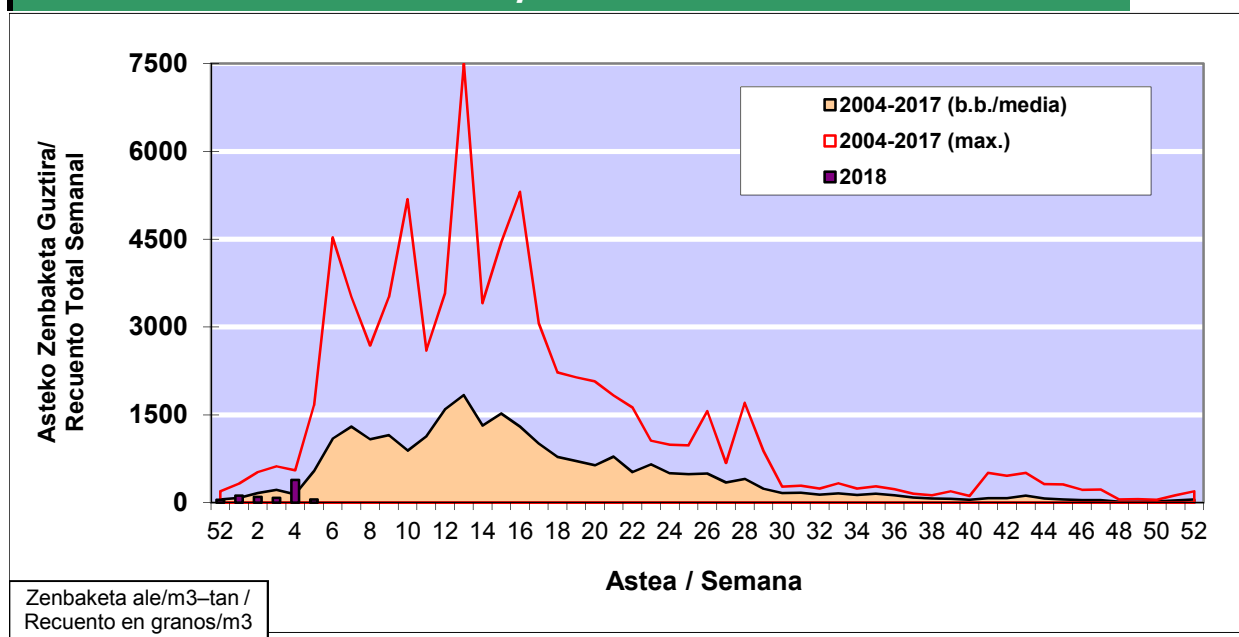

POLEN ZENBAKETA / RECuento DE POLEN

Osasun Sailaren Sarea / Red del Departamento de Salud

1. GAUR EGUNGO EGOERA / SITUACIÓN ACTUAL

		Astea/Semana	5
Estazioa / Estación	Donostia- San Sebastián	29/01 - 4/02	2018

Polen mota interesgarriak / Tipos polínicos de interés	Zuhaitza-Landarea / Árbol- Planta	Egoera / Situación*	Hurrengo asterako joera / Tendencia próxima semana
Cupresaceas /Taxaceas	Altzifrea-Hagina/Ciprés-Tejo	Baxua / Bajo	=
Corylus	Hurritza/Avellano	Baxua / Bajo	=
Alnus	Haltza/Aliso	Baxua / Bajo	=
*Ebaluaketa irizpideak, "Red Española de Aerobiología"-ren arabera / Criterios de evaluación de acuerdo a la Red Española de Aerobiología			

2. ASTEKO ZENBAKETA GUZTIRA / RECuento TOTAL SEMANAL

Estazioa / Estación	Donostia- San Sebastián
----------------------------	--------------------------------

Asteko Zenbaketa Guztira / Recuento Total Semanal