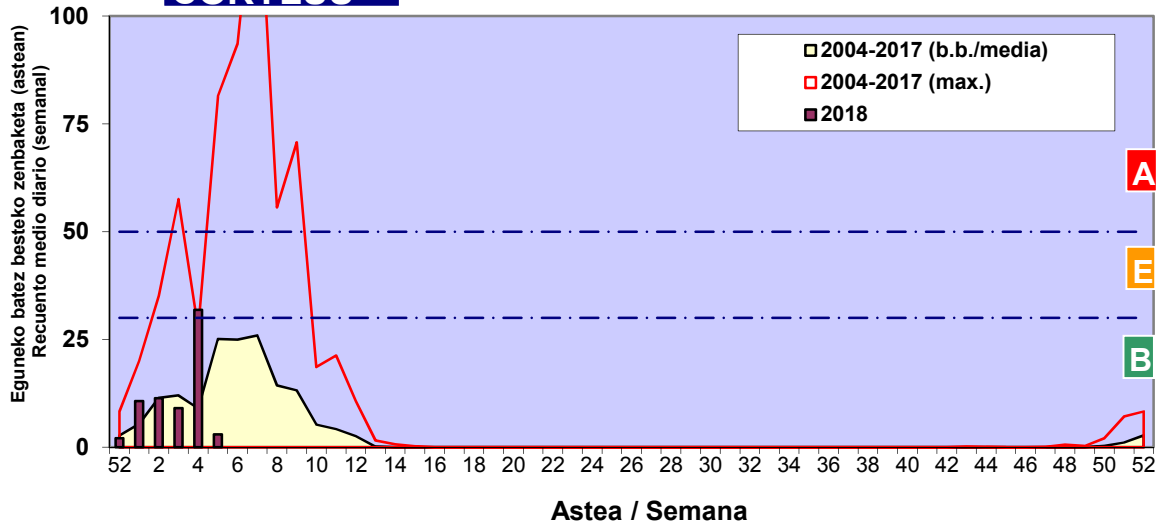

4. POLEN MOTA INTERESGARRIAK / TIPOS POLÍNICOS DE INTERÉS

Estazioa / Estación Donostia- San Sebastián

- Altua/Alto
- Ertaina/Medio
- Baxua/Bajo

CUPRESACEA / TAXACEA

CORYLUS

ALNUS