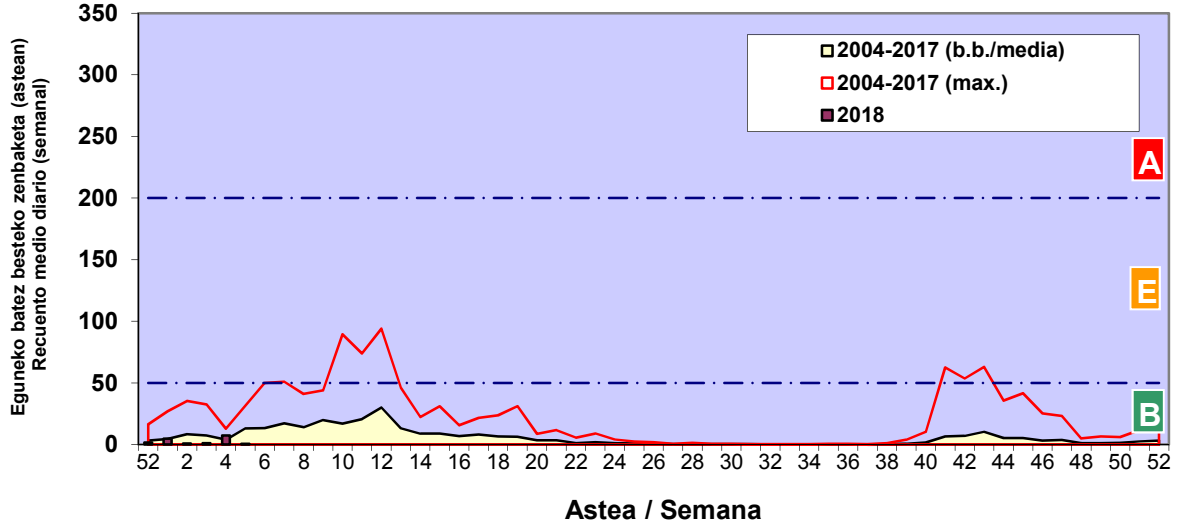

4. POLEN MOTA INTERESGARRIAK / TIPOS POLÍNICOS DE INTERÉS

Estazioa / Estación Donostia- San Sebastián

- Altua/Alto
- Ertaina/Medio
- Baxua/Bajo

CUPRESACEA / TAXACEA